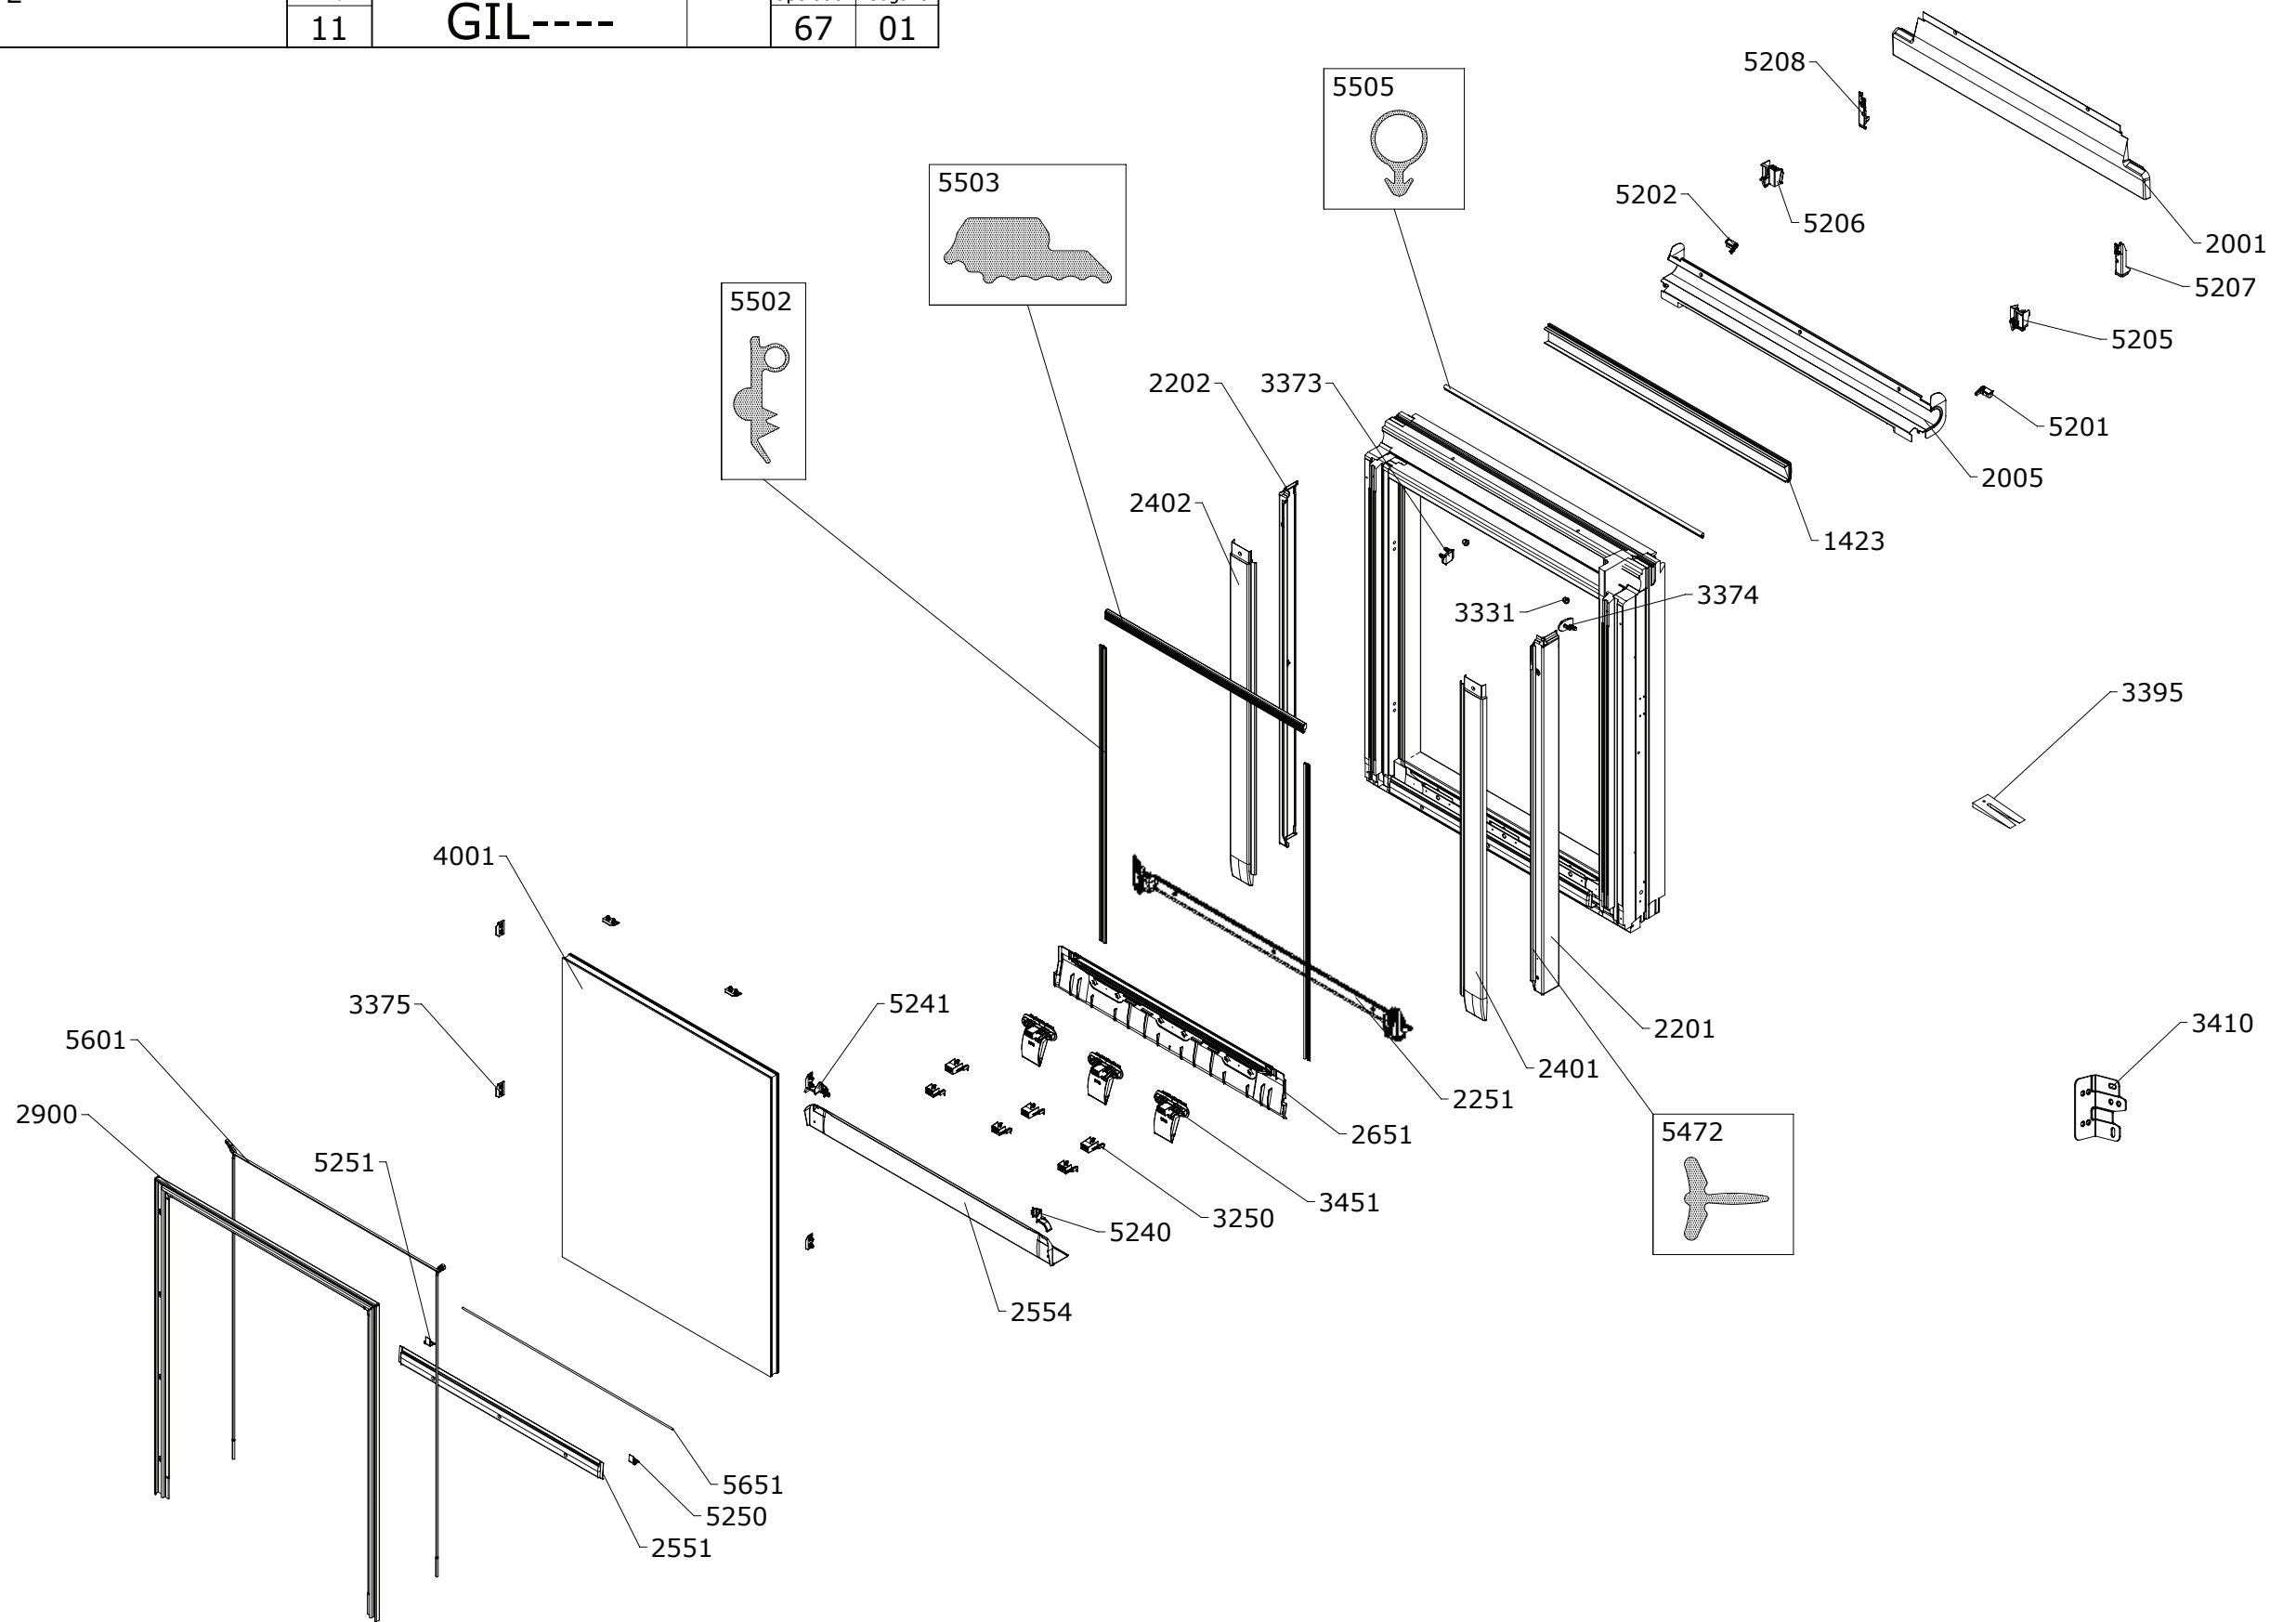

V22 GIL

RESERVEDELSSTYKLISTE

Art	Produktinstruks nr.	Operation	Udgave
11	GIL----	67	01

2006	Beklædning delvist komplet
2711	Topkasse komplet
60--	Skruer/befæstigelse
62--	Instruktion
63--	Foldekasse
65--	Andre dele

V22