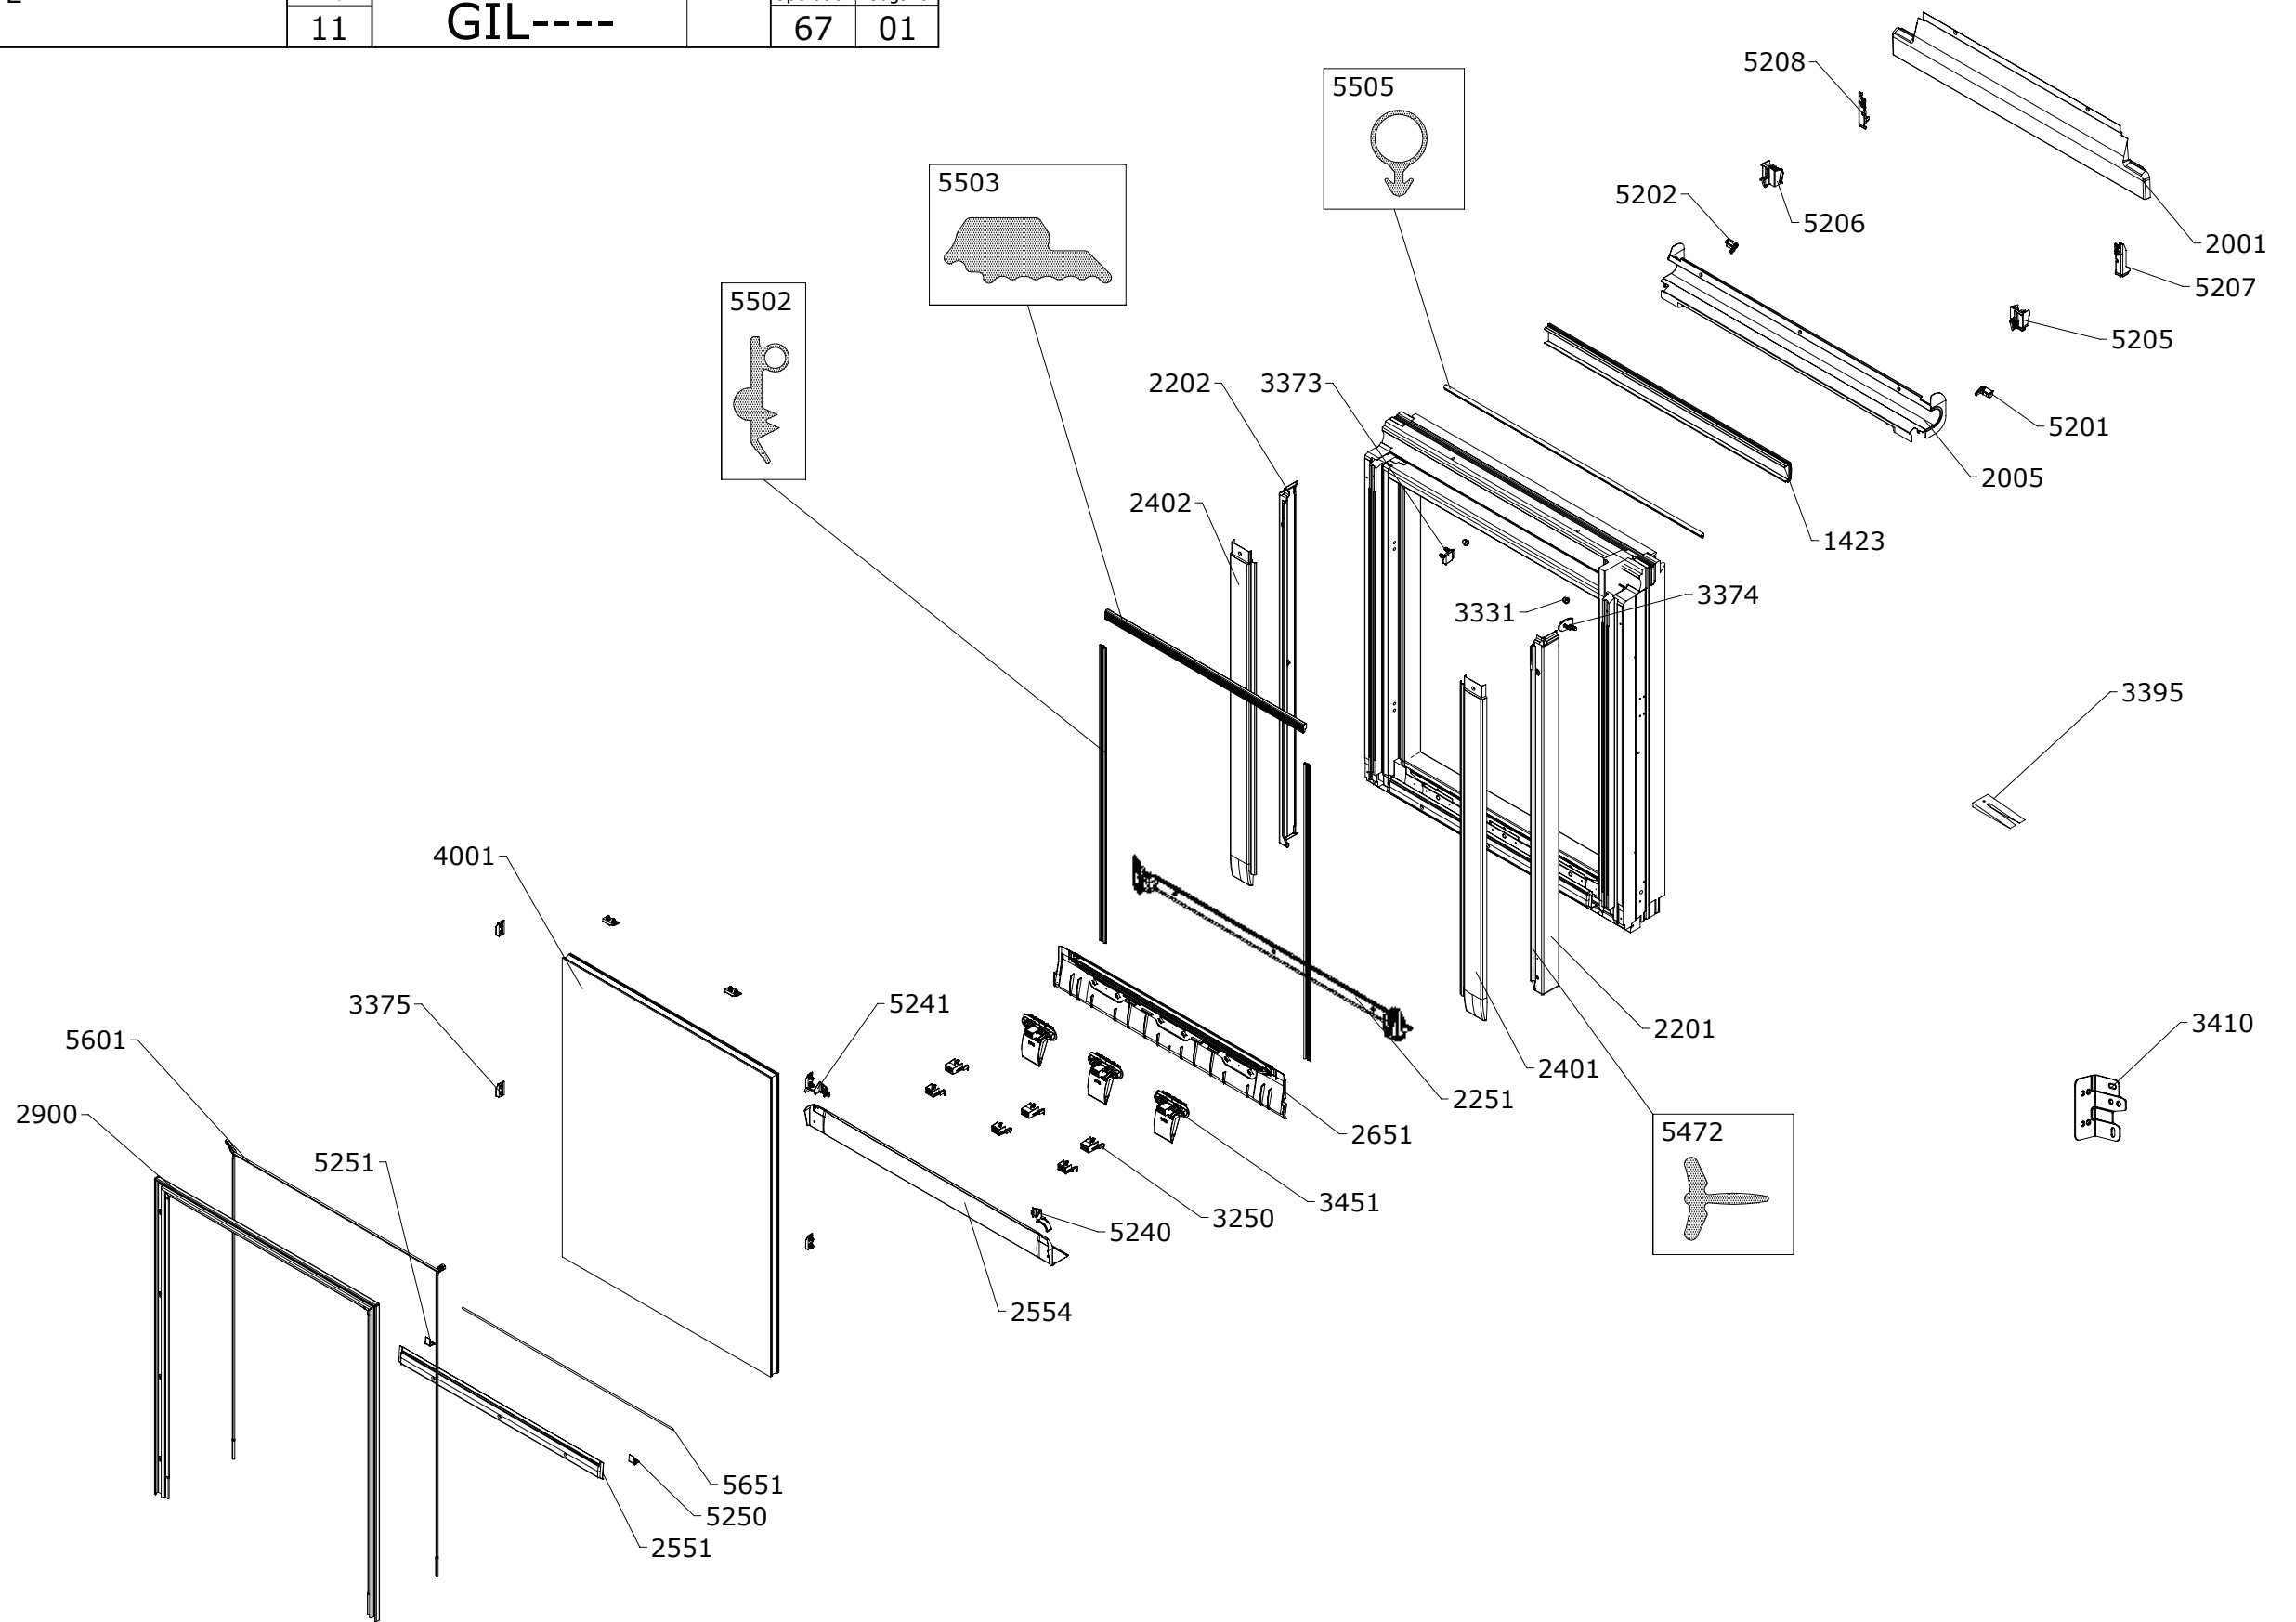

V22 GIL

RESERVEDELSSTYKLISTE

Kopi til		Arkiv nr. 127-17	
Produktinstruks nr.			
Art	GIL----	Operation	Udgave
11		67	01

2006	
Beklædning delvist komplet	
2711	
Topkasse komplet	
60--	
Skruer/befæstigelse	
62--	
Instruktion	
63--	
Foldekasse	
65--	
Andre dele	

V22