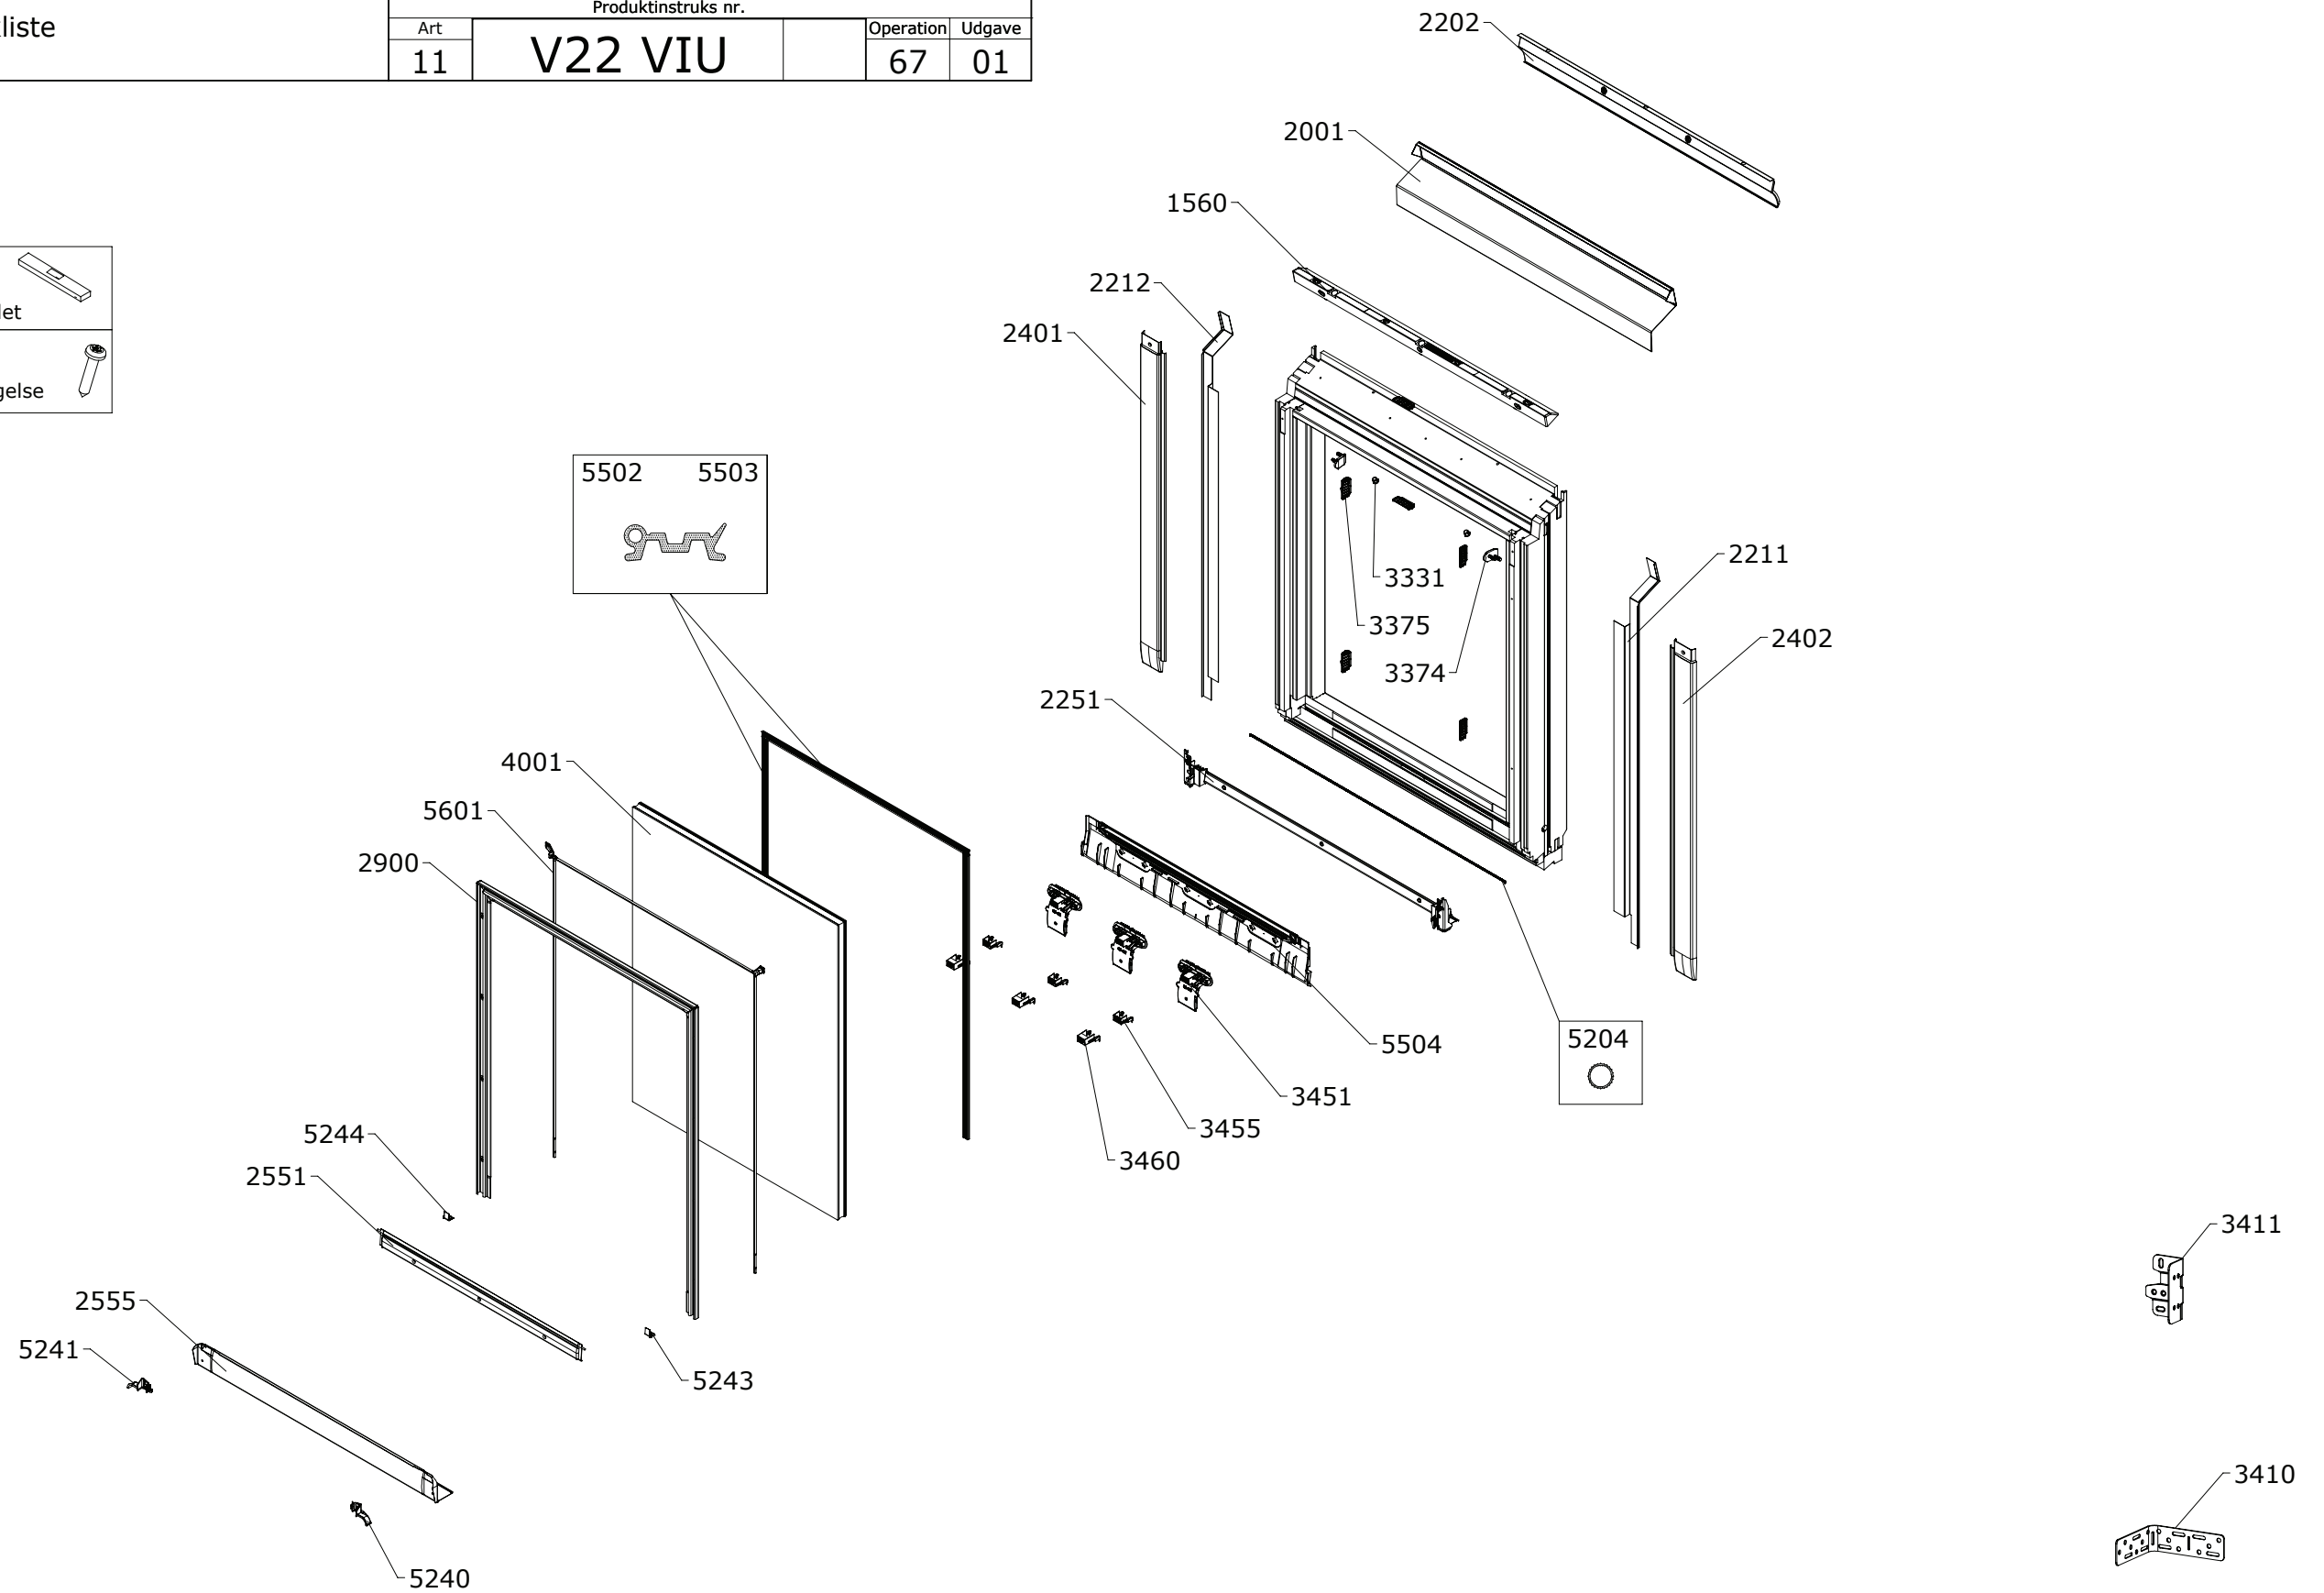

V22 VIU

Reservedelsstykliste

Art	Produktinstruks nr.	Operation	Udgave
11	V22 VIU	67	01

- 2711  Topkasse komplet
- 60--  Skruer/befæstigelse

V22