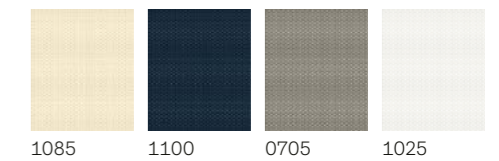

Standardne boje

Trend boje

Napomena: Kao kod svih tkanina, stvarne boje se mogu razlikovati u odnosu na štampane uzorke.

Brza i jednostavna ugradnja na VELUX krovne prozore.

OEKO-TEX ne sadrži štetne tvari.