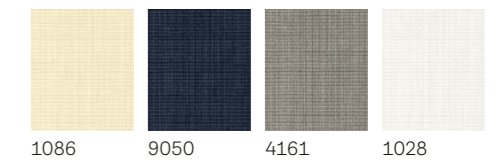

Kombinujte sa dekorativnim unutrašnjim roletnama ili mrežom protiv insekata.
Strana 21

Standardne boje

Trend boje

! Napomena: Kao kod svih tkanina, stvarne boje se mogu razlikovati u odnosu na štampane uzorke.