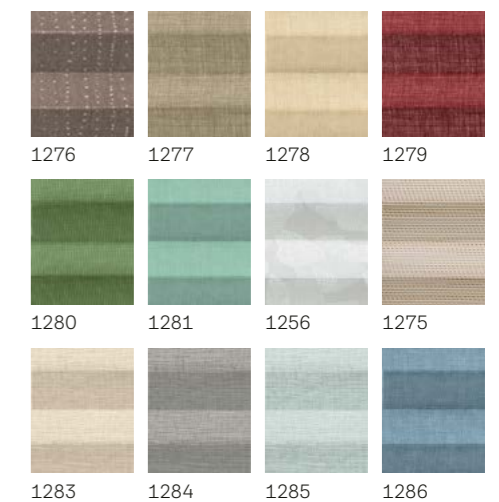

Bočne vodicice