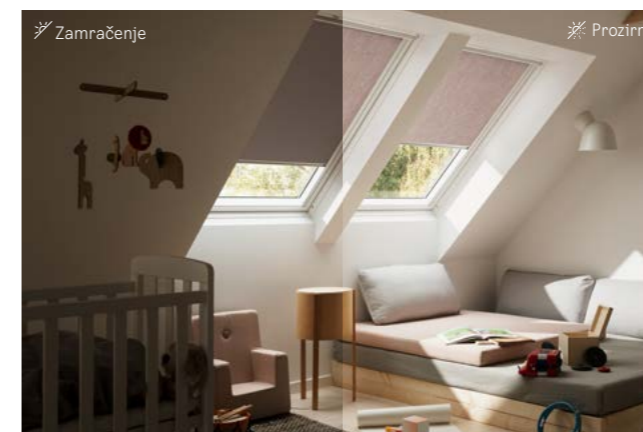

Unutrašnje roletne za potpuno zamračenje ili prozirne?

Platno roletni će blokirati dolazeću svjetlost, što ih čini omiljenim izborom za spavaće i dječije sobe gdje je potreban mrak zbog dobrog sna.

Platno prozirnih roletni dozvoljava ulazak prigušene svjetlosti u sobu, efikasno sprječavajući odsjaj. Ovakve roletne su pogodne za mnoge tipove prostorija, kao što su dnevna soba, radna soba ili soba za igranje.