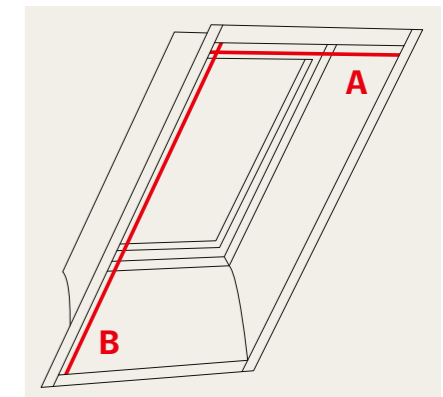

Odredite pravilnu veličinu

- Izmjerite širinu unutrašnjeg zida (A) i visinu (B) za određivanje šifre veličine i cijene vaše mreže protiv insekata, u tabeli ispod
- Ako imate dvije visine (B) ili visine iznad 2400 mm – potrebne su 2 mreže protiv insekata i 1 konektor set ZOZ 157 SWL.
- Za cijenu kontaktirajte korisničku službu.
- Pogledajte video o mjerenju i određivanju pravilne veličine na: www.velux.ba/proizvodni/unutrasnje-i-vanjske-roletne/mreza-protiv-insekata

VAŽNO: Šifre veličine komarnika se mogu razlikovati od šifri veličine prozora; molimo izmjerite (A) i (B) i odredite pravilnu šifru veličine u tabeli ispod, prije nego što naručite mrežu protiv insekata.

	0-438 mm	439-530 mm	531-640 mm	641-760 mm	761-922 mm	923-1120 mm	1121-1285 mm
0-1600 mm		ZIL CK02 175,21 205,00	ZIL FK08 226,50 265,00	ZIL MK06 226,50 265,00	ZIL PK25 235,04 275,00	ZIL SK06 282,05 330,00	ZIL UK04 290,60 340,00
	Posebna narudžba	ZIL CK06 205,13 240,00	ZIL FK08 226,50 265,00	ZIL MK06 226,50 265,00	ZIL PK06 247,86 290,00	ZIL SK06 282,05 330,00	ZIL UK10 350,43 410,00
1601-2000 mm			ZIL FK08 226,50 265,00	ZIL MK10 273,50 320,00	ZIL PK10 286,32 335,00	ZIL SK10 329,06 385,00	ZIL UK10 350,43 410,00
2001-2400 mm		Posebna narudžba	ZIL FK08 226,50 265,00	ZIL MK10 273,50 320,00	ZIL PK10 286,32 335,00	ZIL SK10 329,06 385,00	ZIL UK10 350,43 410,00

Za informaciju o vremenu isporuke posjetite www.velux.ba, kontaktirajte VELUX korisničku službu ili svog distributera.

Sve cijene su u K.M.
Cijene sa PDV-om