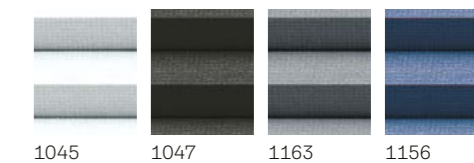

Standardne boje