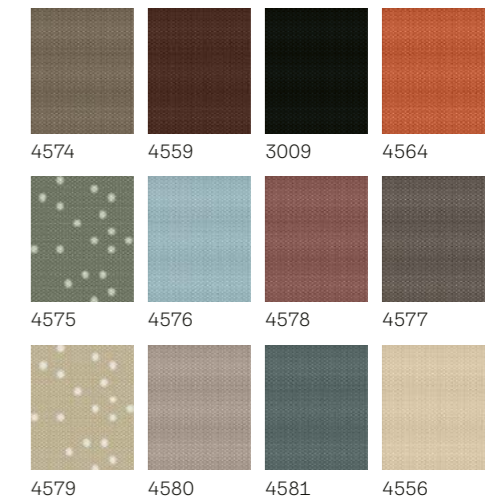

Napomena: Kao kod svih tkanina, stvarne boje se mogu razlikovati u odnosu na štampane uzorke.

Brza i jednostavna ugradnja na VELUX krovne prozore.

OEKO-TEX ne sadrži štetne tvari.

Sigurno za djecu – dizajn bez visećih kanapa koji poboljšava sigurnost.

Bočne vodilice

Veličina prozora

	Boja	Veličina prozora															
		CK02 C02	CK04 C04	FK04 F04	FK06 F06	FK08 F08	MK04 M04	MK06 M06	MK08 M08	MK10 M10	PK06 P06	PK08 P08	SK06 S06	SK08 S08			
Ručno upravljanje, DKL	Standard	123,93 145,00	132,48 155,00	145,30 170,00	158,12 185,00	162,39 190,00	149,57 175,00	162,39 190,00	175,21 205,00	196,58 230,00	179,49 210,00	196,58 230,00	200,85 235,00	209,40 245,00			
	Trend	147,01 172,00	155,56 182,00	168,38 197,00	181,20 212,00	185,47 217,00	172,65 202,00	185,47 217,00	198,29 232,00	219,66 257,00	202,56 237,00	219,66 257,00	223,93 262,00	232,48 272,00			
Električno upravljanje, DML	Standard	284,62 333,00	293,16 343,00	305,98 358,00	318,80 373,00	323,08 378,00	310,26 363,00	323,08 378,00	335,90 393,00	357,26 418,00	340,17 398,00	357,26 418,00	361,54 423,00	370,09 433,00			
	Trend	307,69 360,00	316,24 370,00	329,06 385,00	341,88 400,00	346,15 405,00	333,33 390,00	346,15 405,00	358,97 420,00	380,34 445,00	363,25 425,00	380,34 445,00	384,62 450,00	393,16 460,00			
Solarno upravljanje, DSL	Standard	284,62 333,00	293,16 343,00	305,98 358,00	318,80 373,00	323,08 378,00	310,26 363,00	323,08 378,00	335,90 393,00	357,26 418,00	340,17 398,00	357,26 418,00	361,54 423,00	370,09 433,00			
	Trend	307,69 360,00	316,24 370,00	329,06 385,00	341,88 400,00	346,15 405,00	333,33 390,00	346,15 405,00	358,97 420,00	380,34 445,00	363,25 425,00	380,34 445,00	384,62 450,00	393,16 460,00			

-10%

KUPITE PAKET I OSTVARITE 10% POPUSTA

		200,00	207,69	230,77	242,31	246,15	242,31	253,85	265,38	284,62	288,47	303,85	319,23	326,93
DOP (MHL + DKL)	Standard	234,00	243,00	270,00	283,50	288,00	283,50	297,00	310,50	333,00	337,50	355,50	373,50	382,50

Proizvodi na električno upravljanje DML u kombinaciji sa VELUX prozorima na ručno upravljanje zahtijevaju kontrolnu jedinicu KUX 110. Cijena na strani 55. Adapter ZOZ 241 je neophodan ako se DML ugrađuje na krovne prozore proizvedene nakon 2014. Cijena na strani 55. Adapter ZOZ 243 je neophodan ako se DML ugrađuje na krovne prozore proizvedene prije 2014. Cijena na strani 55.

Sve cijene su u KM.
Cijene sa PDV-om

Za informaciju o vremenu isporuke posjetite www.velux.ba, kontaktirajte VELUX korisničku službu ili svog distributera.