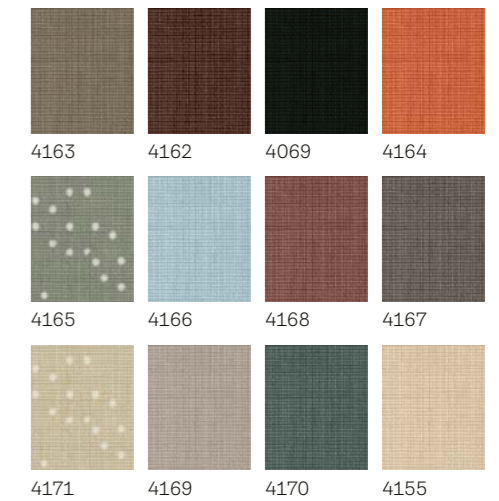

Kombinujte sa dekorativnim unutrašnjim roletnama ili mrežom protiv insekata.
Strana 21

Standardne boje

Trend boje

! Napomena: Kao kod svih tkanina, stvarne boje se mogu razlikovati u odnosu na štampane uzorke.