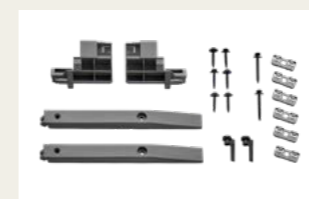

Komplet za ugradnju ZOZ 238 38,46/45,00

Za ugradnju Solarnih vanjskih roletni za zaštitu od toplote i zamračenje i vanjskih tendi na elektro i solarni pogon (SSS, MSL or MML) na VELUX krovne prozore proizvedene prije 1998.