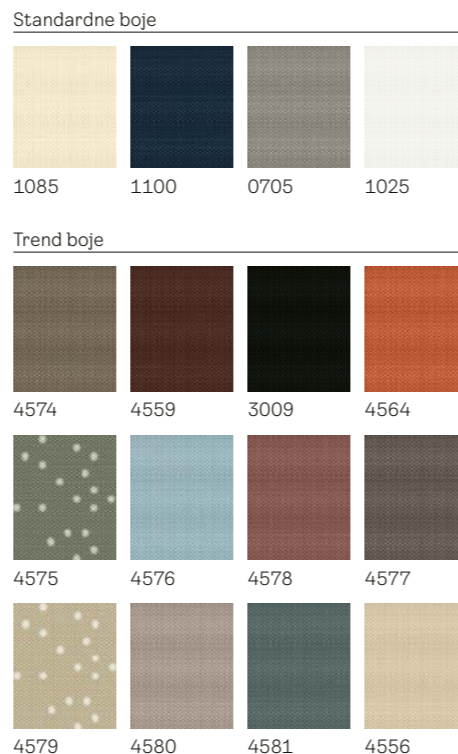

Uvek u kombinaciji sa belom plisiranom roletnom (1016)

⚠ Napomena: Kao kod svih tkanina, stvarne boje se mogu razlikovati u odnosu na štampane uzorke.

Bočne vodilice

Brušeni aluminijum

Bijelo farbane

Duo roletna

Dvije roletne u jednoj. Savršeno za spavaće ili dnevne sobe gdje je potrebna kontrola svjetlosti ili potpuno zamračenje za dobar san.

- ⌚ Brza i jednostavna ugradnja na VELUX krovne prozore.
- 🌿 OEKO-TEX ne sadrži štetne tvari.
- 😊 Sigurno za djecu – dizajn bez visećih kanapa koji poboljšava sigurnost.

- Dva načina kontrole svjetlosti u jednom rješenju – potpuno zamračenje ili ublažavanje dnevne svjetlosti
- Izaberite jednu od boja roletni za potpuno zamračenje u kombinaciji sa bijelom plisiranom roletnom (1016)
- Dostupne sa bočnim vodilicama u boji brušenog aluminijuma ili bijelo farbane
- Kombinujte sa vanjskim roletnama ili tendama za zaštitu od toplote.

		Veličina prozora												
Boja		CK02 C02	CK04 C04	FK04 F04	FK06 F06	FK08 F08	MK04 M04	MK06 M06	MK08 M08	MK10 M10	PK06 P06	PK08 P08	SK06 S06	SK08 S08
Ručno upravljanje, DFD	Standard	162,39 190,00	175,21 205,00	188,03 220,00	200,85 235,00	209,40 245,00	196,58 230,00	209,40 245,00	226,50 265,00	252,14 295,00	230,77 270,00	252,14 295,00	264,96 310,00	273,50 320,00
	Trend	185,47 217,00	198,29 232,00	211,11 247,00	223,93 262,00	232,48 272,00	219,66 257,00	232,48 272,00	249,57 292,00	275,21 322,00	253,85 297,00	275,21 322,00	288,03 337,00	296,58 347,00

Za informaciju o vremenu isporuke posjetite www.velux.ba, kontaktirajte VELUX korisničku službu ili svog distributera.

Sve cijene su u KM. Cijene sa PDV-om

COLOUR BY YOU!

Colour by You kolekcija vam omogućava da prilagodite svoje roletne tako da odgovaraju vašoj sobi, stilu i ličnom ukusu. Sa hiljadama boja koje možete izabrati, možete pronaći savršenu nijansu za vaš novi krovni prozor. Inspirišite se korištenjem alatke za izbor boja na veluxshop.ba/colour.

Colour by You kolekcija je dostupna za prozirne roletne, roletne za zamračenje i duo roletne – uz odabir bijelih ili brušenih aluminijumskih bočnih vodilica.