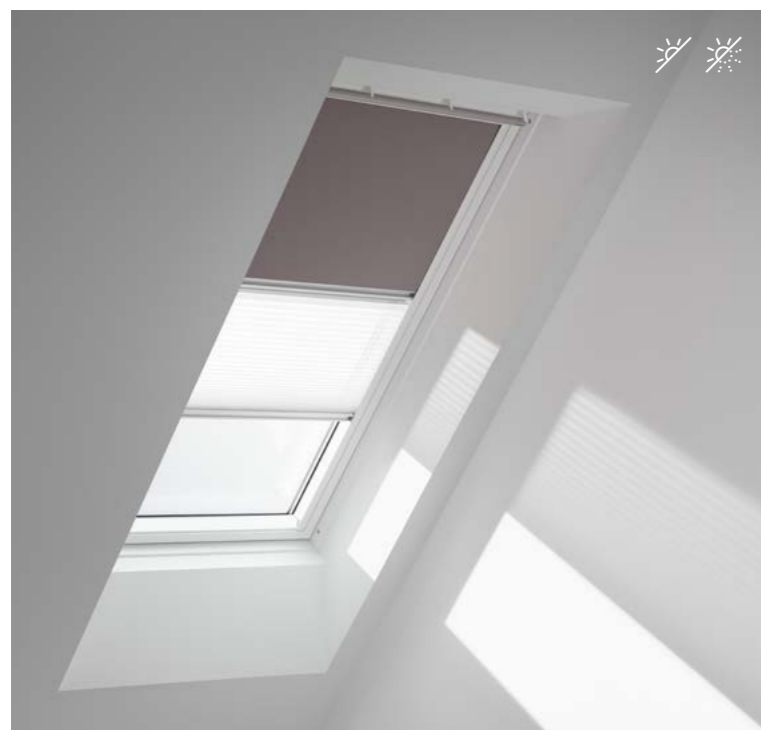

Uvek u kombinaciji sa belom plisiranom roletnom (1016)

⚠ Napomena: Kao kod svih tkanina, stvarne boje se mogu razlikovati u odnosu na štampane uzorke.

Bočne vodilice

Brušeni aluminijum

Bijelo farbane

Duo roletna

Dvije roletne u jednoj. Savršeno za spavaće ili dnevne sobe gdje je potrebna kontrola svjetlosti ili potpuno zamračenje za dobar san.

- ⌚ Brza i jednostavna ugradnja na VELUX krovne prozore.
- 🌿 OEKO-TEX ne sadrži štetne tvari.
- 😊 Sigurno za djecu – dizajn bez visećih kanapa koji poboljšava sigurnost.

- Dva načina kontrole svjetlosti u jednom rješenju – potpuno zamračenje ili ublažavanje dnevne svjetlosti
- Izaberite jednu od boja roletni za potpuno zamračenje u kombinaciji sa bijelom plisiranom roletnom (1016)
- Dostupne sa bočnim vodilicama u boji brušenog aluminijuma ili bijelo farbane
- Kombinujte sa vanjskim roletnama ili tendama za zaštitu od toplote.

		Veličina prozora												
Boja		CK02 C02	CK04 C04	FK04 F04	FK06 F06	FK08 F08	MK04 M04	MK06 M06	MK08 M08	MK10 M10	PK06 P06	PK08 P08	SK06 S06	SK08 S08
Ručno upravljanje, DFD	Standard	162,39 190,00	175,21 205,00	188,03 220,00	200,85 235,00	209,40 245,00	196,58 230,00	209,40 245,00	226,50 265,00	252,14 295,00	230,77 270,00	252,14 295,00	264,96 310,00	273,50 320,00
	Trend	185,47 217,00	198,29 232,00	211,11 247,00	223,93 262,00	232,48 272,00	219,66 257,00	232,48 272,00	249,57 292,00	275,21 322,00	253,85 297,00	275,21 322,00	288,03 337,00	296,58 347,00

Za informaciju o vremenu isporuke posjetite www.velux.ba, kontaktirajte VELUX korisničku službu ili svog distributera.

Sve cijene su u KM. Cijene sa PDV-om

COLOUR BY YOU!

Colour by You kolekcija vam omogućava da prilagodite svoje roletne tako da odgovaraju vašoj sobi, stilu i ličnom ukusu. Sa hiljadama boja koje možete izabrati, možete pronaći savršenu nijansu za vaš novi krovni prozor. Inspirišite se korištenjem alatke za izbor boja na veluxshop.ba/colour.

Colour by You kolekcija je dostupna za prozirne roletne, roletne za zamračenje i duo roletne – uz odabir bijelih ili brušenih aluminijumskih bočnih vodilica.