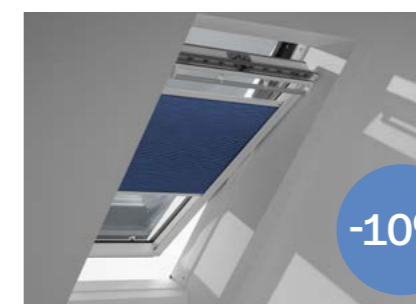

-10%

Zaštita od toplote plus zamračenje i izolacija

Vanjska tenda MHL +
Termo plisirana roletna FHC