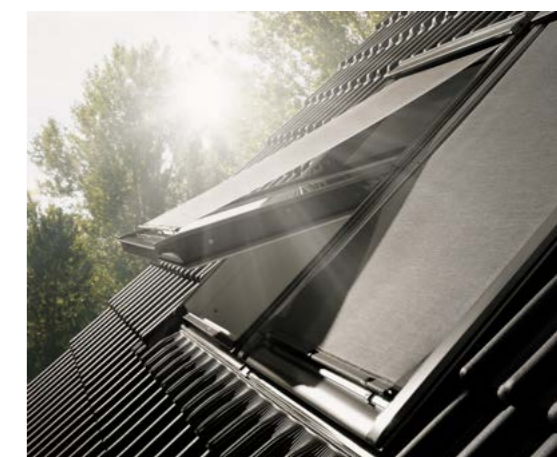

-10%

Zaštita od toplote plus kontrola svjetlosti

Vanjska tenda MHL +
Osnovni model unutrašnje roletne sa bočnim stoperima RHL