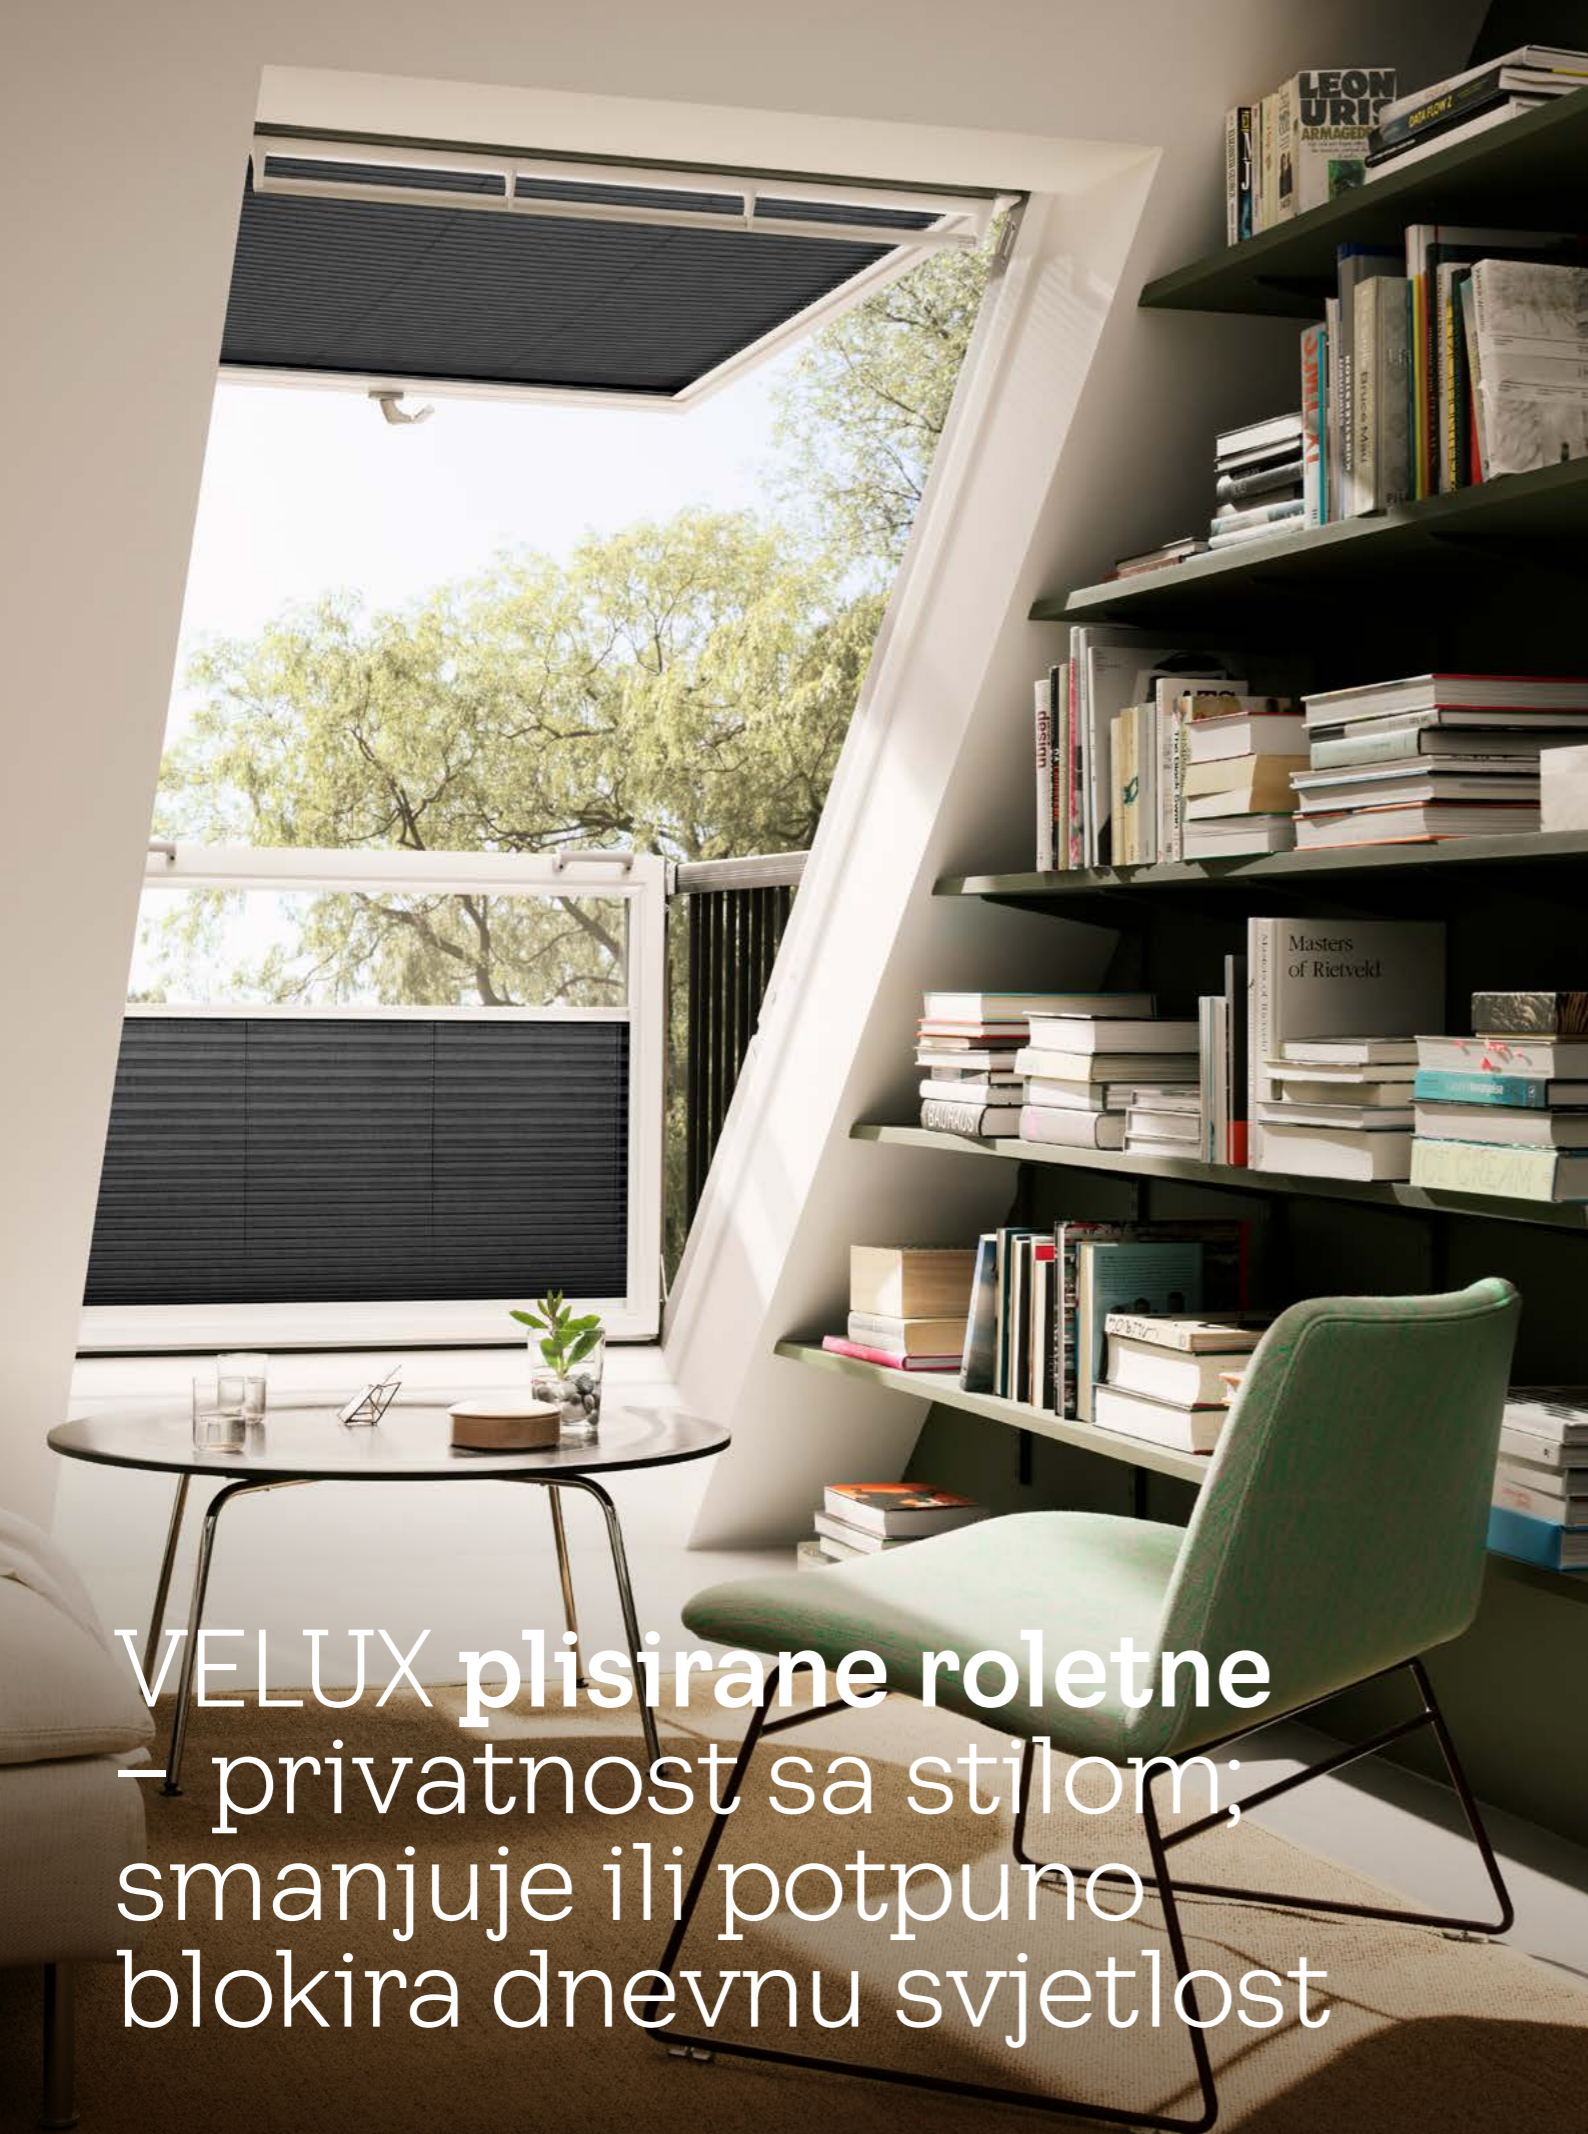

Auto trke 4654

Saobraćaj 4655

Roze zvezdice 4659

Plavo nebo 4660

Zelene zvezdice 4661

Napomena: Kao kod svih tkanina, stvarne boje i veličine uzoraka mogu se razlikovati u odnosu na štampane uzorke. Dizajni su prikazani samo u cilju ilustracije. Roletne se mogu razlikovati zato što se svaki dizajn prilagođava određenoj veličini prozori.