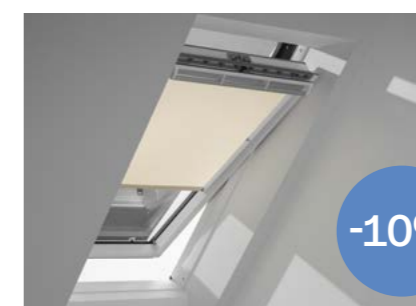

-10%

Zaštita od toplote plus kontrola svjetlosti

Vanjska tenda MHL +
Osnovni model unutrašnje roletne sa bočnim stoperima RHL