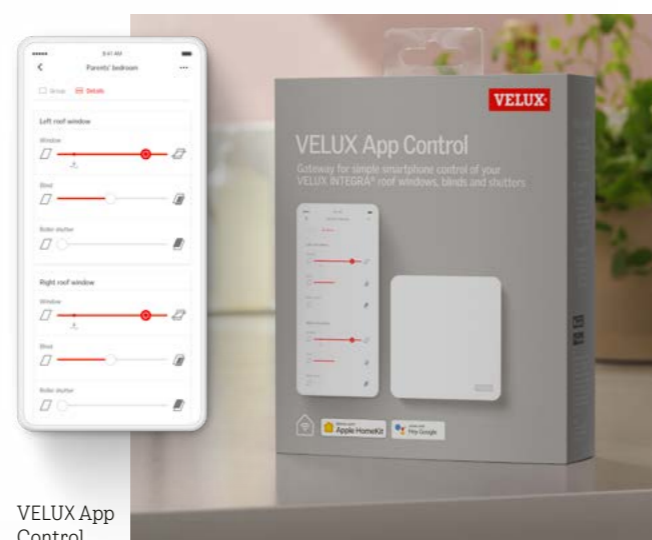

Svakodnevno poboljšanje u domu uz sistem kontrole “Pametna kuća”

Oslobodite puni potencijal vaših unutrašnjih i vanjskih električnih roletni i tendi pomoću VELUX sistema Pametne kuće – ovo je asortiman pametnih upravljačkih rješenja koji vam omogućava sa lakoćom preuzeti kontrolu nad komforom u vašem domu, uživajući u dnevnoj svjetlosti i svježem zraku.

Više informacija na www.velux.ba

VELUX App Control

Kontrolišite unutrašnjost doma sa bilo kojeg mjesta

VELUX App Control vam omogućava otvaranje i zatvaranje krovnih prozora, roletni ili tendi jednim potezom. Možete grupisati više električnih VELUX proizvoda za kombinovanu kontrolu.

- Kompatibilan sa električnim VELUX krovnim prozorima, roletnama i tendama
- Ručni unos rasporeda određenih operacija
- Jednostavno grupisanje proizvoda
- Potpuna kontrola sa pametnog telefona
- Jednostavan rad pomoću glasovnih komandi
- Ugrađena sigurnost podataka

KIG 300 EU – 196,58 KM / 230,00 KM

VELUX App Control

VELUX ACTIVE with NETATMO

Svakodnevno poboljšanje vašeg doma

Nadogradnja sa VELUX ACTIVE daje vam opciju besprijekorne kontrole vaših elektro VELUX proizvoda pametnim telefonom ili glasovnim komandama, sa bilo kojeg mjesta. Sistem se može osloniti na ugrađene senzore unutrašnje klime i vremensku prognozu za automatski rad prozora i roletni, osiguravajući bolju unutrašnju klimu za vas i vaše domaćinstvo.