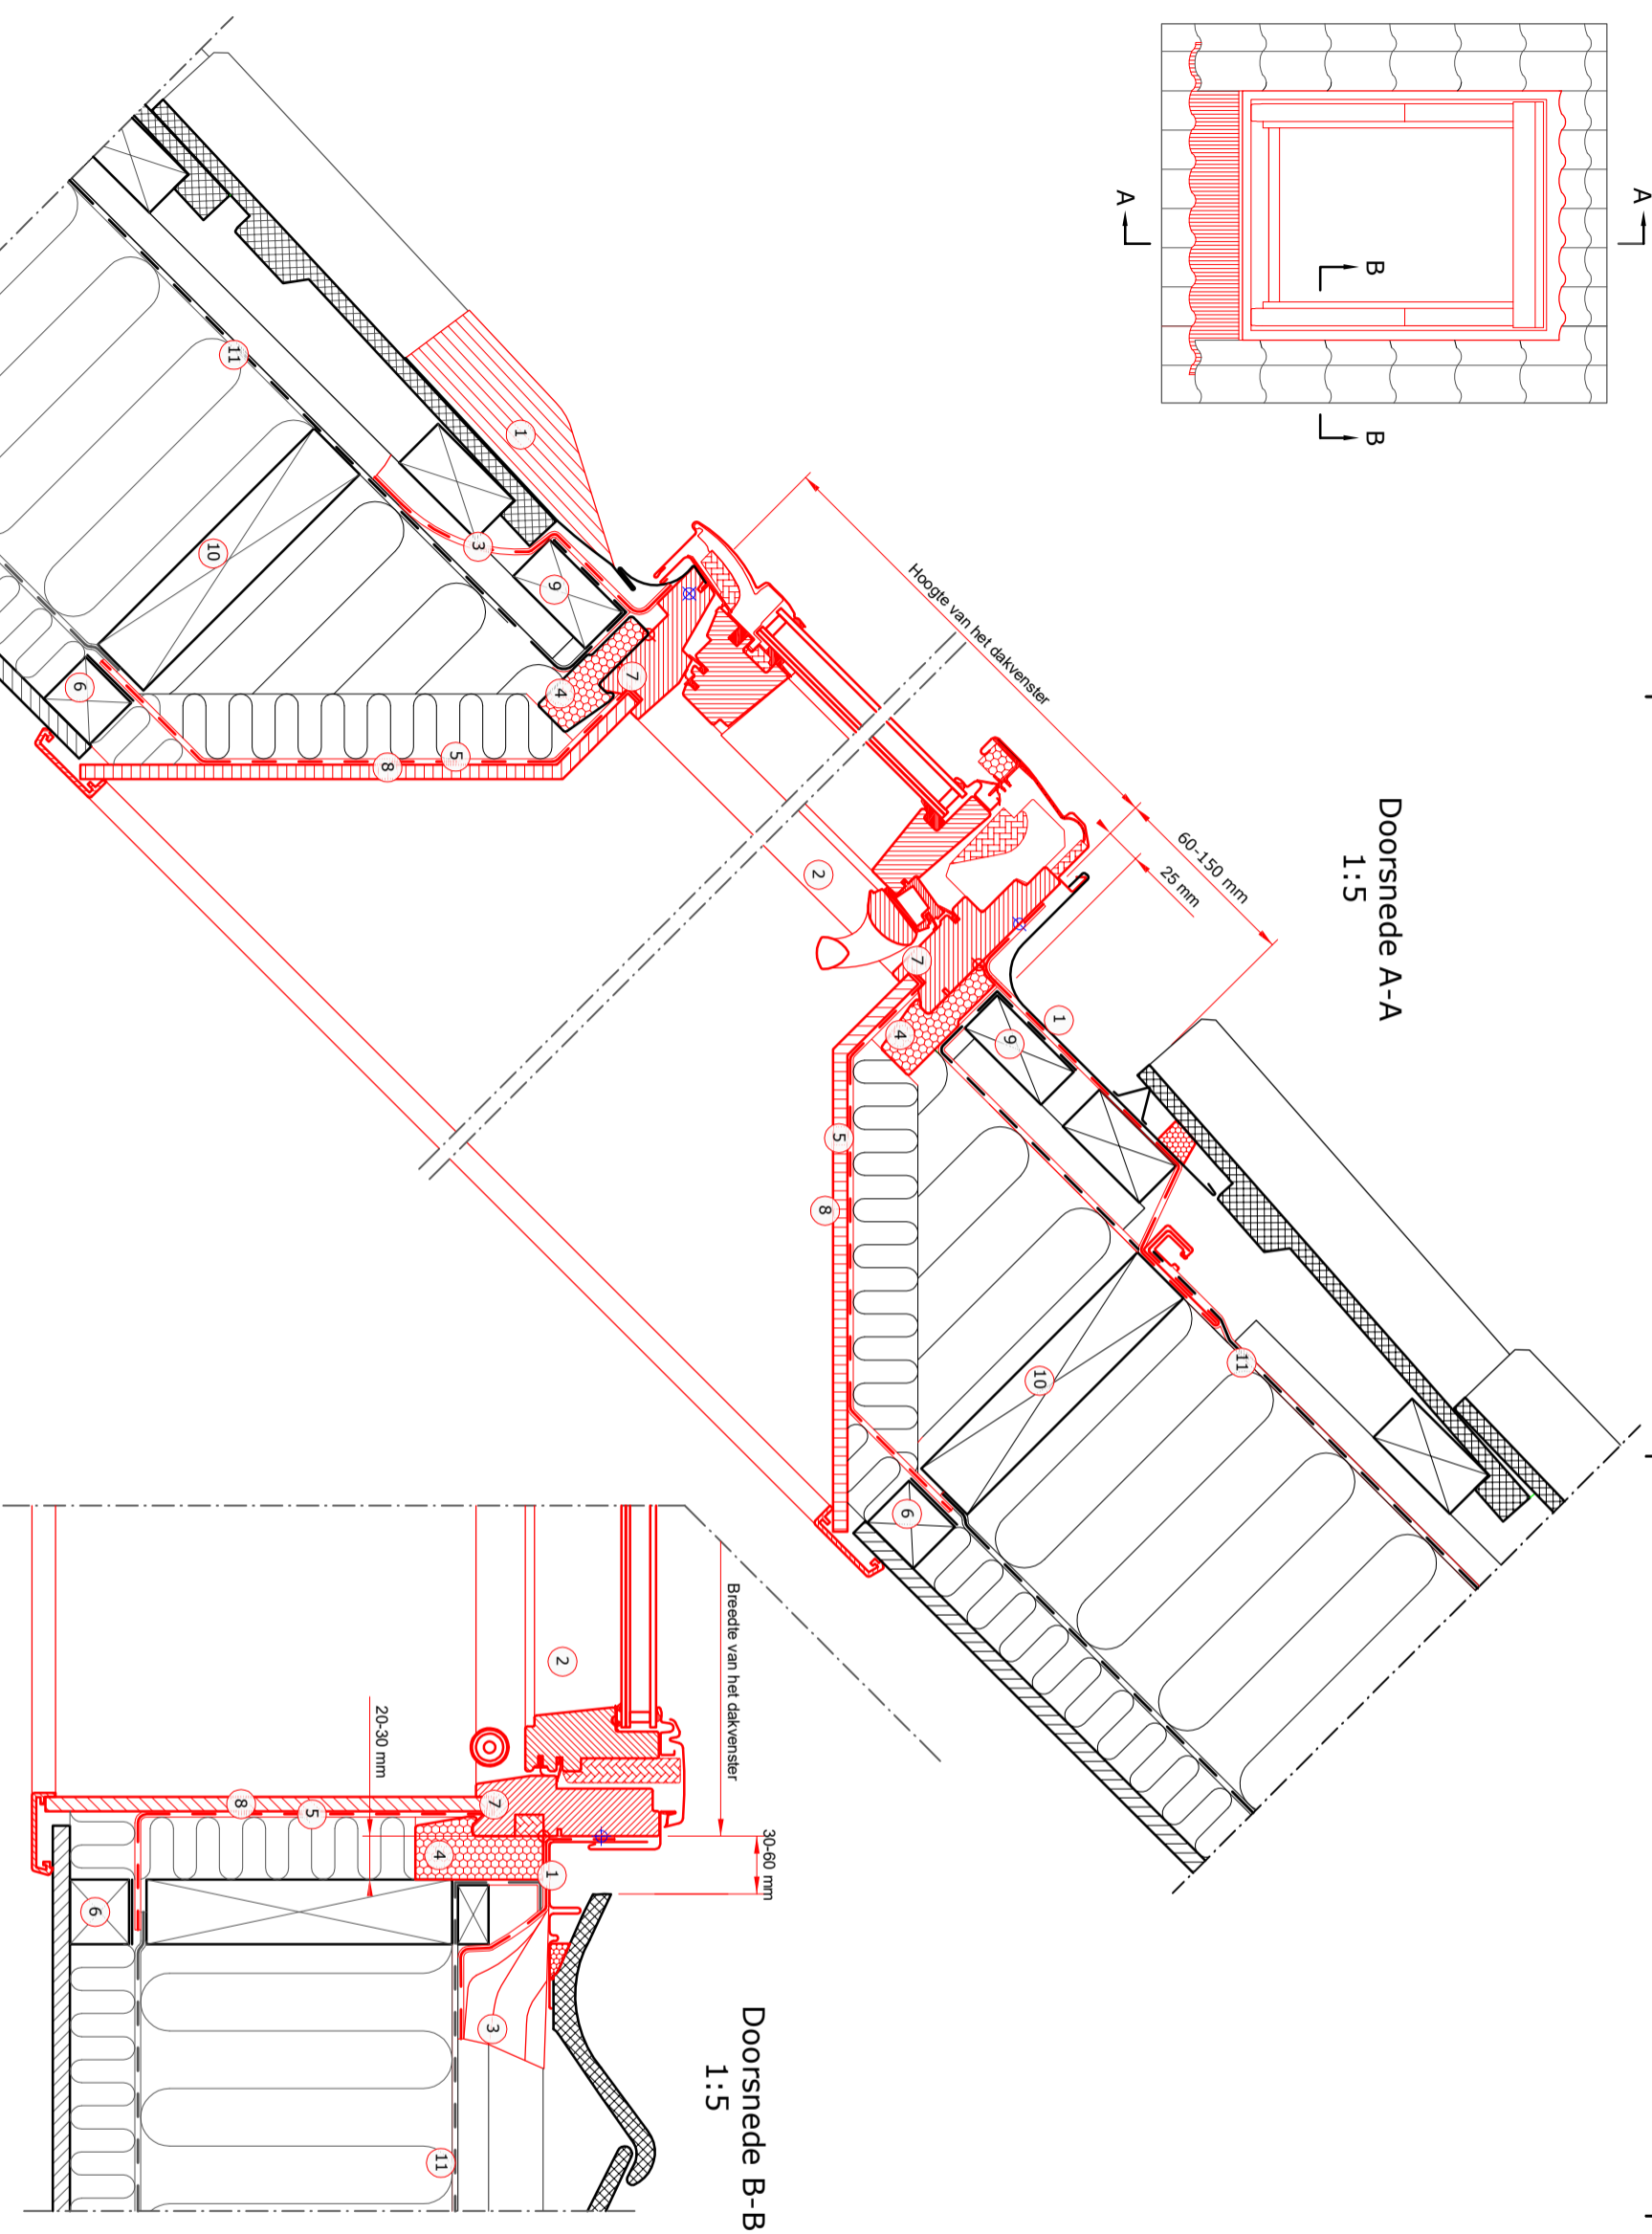

Doorsnede A-A
1:5

Doorsnede B-B
1:5

- 1 VELUX Gootstuk (EDW 15°-90°)
- 2 VELUX Ontrotingsluik (GGL40 15°-90°)
- 3 VELUX Onderdakraag (BFX)
- 4 VELUX Isolierend Kader (BDX)
- 5 VELUX Dampscherm (BBX)
- 6 VELUX Plakband (BBX)
- 7 Dichting in de groef van het dakvenster
- 8 VELUX binnenafwerking (LS-)
- 9 Panlat (Niet VELUX)
- 10 Hulpkeper (Niet VELUX)
- 11 Onderdag (Niet VELUX)

Dakbekleding :
Pannen
Max 120 mm

- VELUX Producten :
- GGL 15°-90°
 - EDW 15°-90°
 - BFX
 - BDX
 - BBX
 - LS-

Maaten :

Maat	Breedte (mm)	Maat	Hoogte (mm)
MK-	780	-K04	978
SK-	1140	-K06	1178
UK-	1340	-K08	1398

© VELUX GROUP ® VELUX, VELUX logo are registered trademarks

File name: DRAWING 01.14 EDW-GGL40

Drawing no.: 01.14 VB-0716	SCO: V-B	
Create date: 10.08.2015	Rev. date: 01.06.2018	Format: A3
		Scale: 1:5

Note: When installing VELUX Roof Windows, flashings and installation products, the manufacturers instructions and current building and fire regulations, where applicable, must be met.