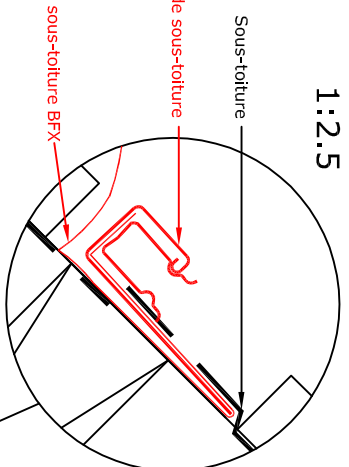

Elevation perpendiculaire au toit

1:2.5

VELUX Gouttière de sous-toiture

VELUX Colerette de sous-toiture BFX

VELUX Gouttière de sous-toiture

VELUX Colerette de sous-toiture BFX

VELUX Partie supérieure du raccordement EBL

Coupe A-A
1:5

1:2.5

Coupe B-B 1:5

NOTE:
Les éléments constituant la toiture sont
seulement indicatifs,
Notice de pose sur demande

Fenêtre de toit VELUX GGL sur couverture en tuiles,
avec raccordement EBL

Produits VELUX:

- GGL 15°-30°
- EBL 15°-30°
- EBY 25°-45°
- BFX
- BDX
- LS-BBX

Couverture de la toiture:

02.02
VB-0413