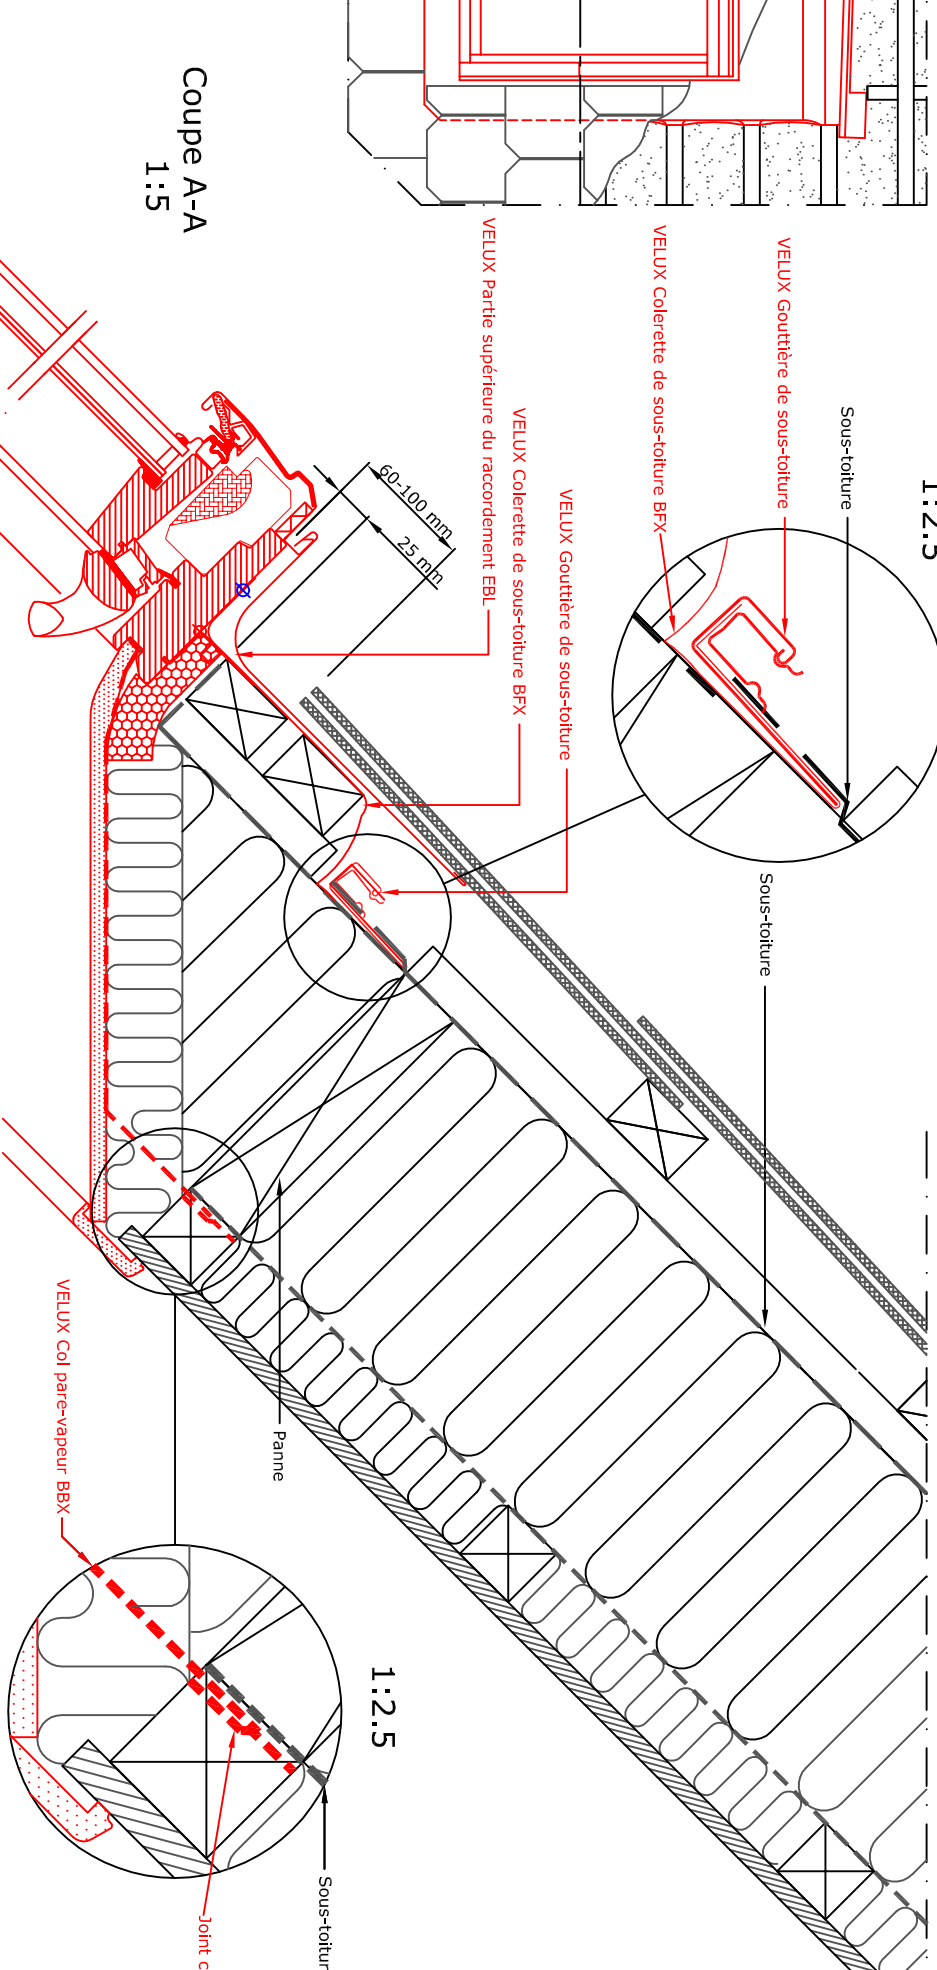

Elevation perpendiculaire au toit

1:2.5

VELUX Gouttière de sous-toiture

VELUX Colerette de sous-toiture BFX

VELUX Gouttière de sous-toiture

VELUX Colerette de sous-toiture BFX

VELUX Partie supérieure du raccordement EBL

Coupe A-A
1:5

1:2.5

Coupe B-B 1:5

NOTE:
Les éléments constituant la toiture sont
seulement indicatifs,
Notice de pose sur demande

Fenêtre de toit VELUX GGL sur couverture en tuiles,
avec raccordement EBL

Produits VELUX:

- GGL 15°-30°
- EBL 15°-30°
- EBY 25°-45°
- BFX
- BDX
- LS-BBX

Couverture de la toiture:

02.02
VB-0413