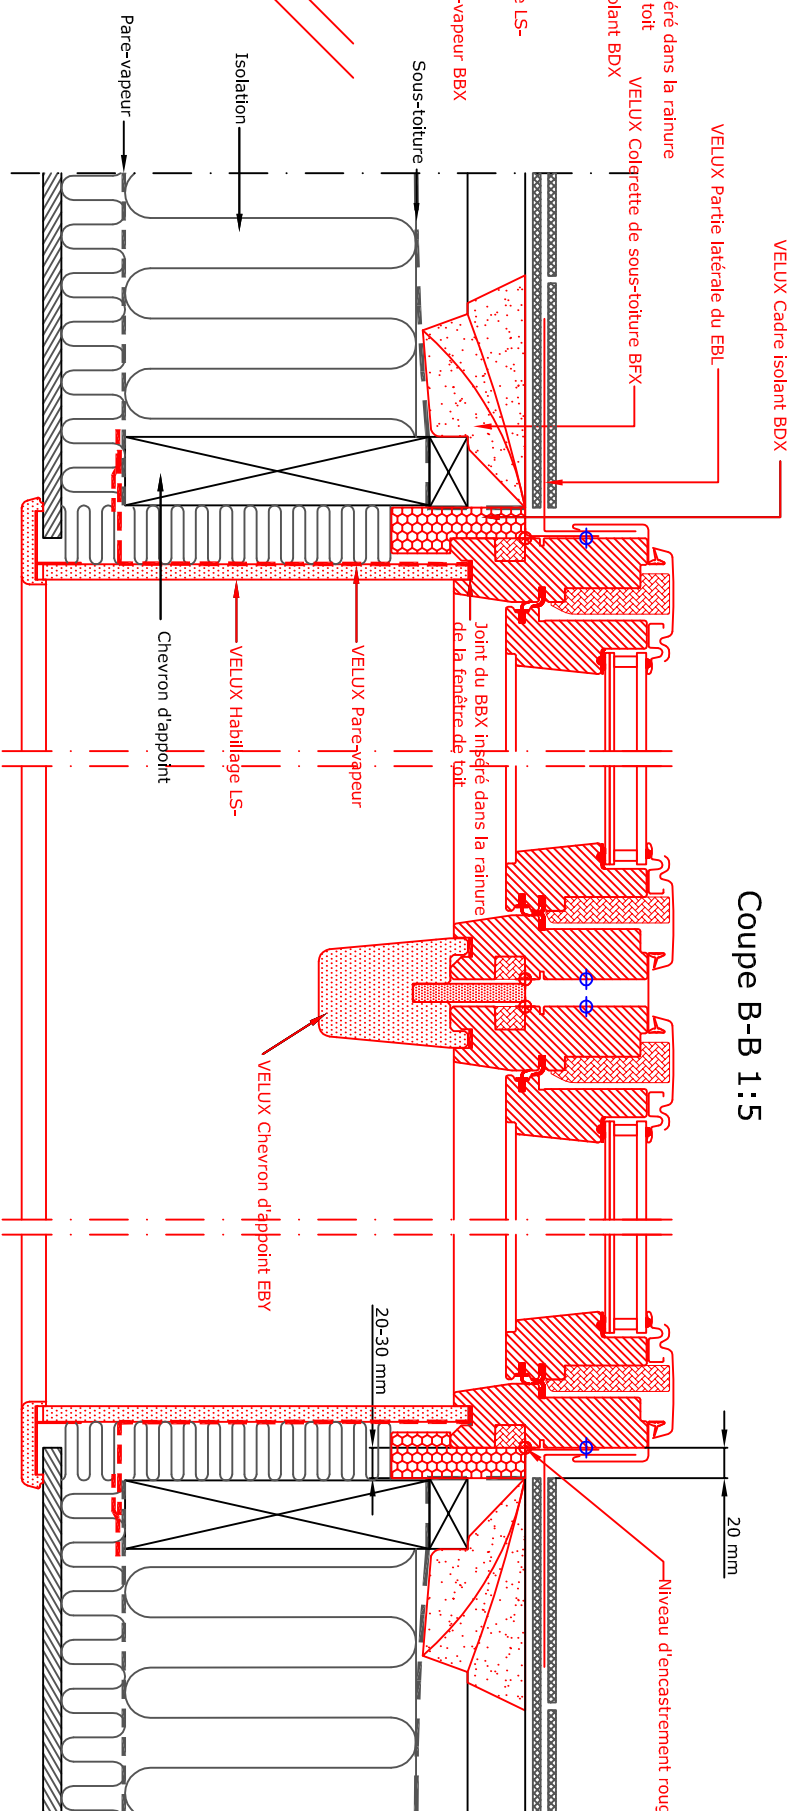

Elevation perpendiculaire au toit

1:2.5

VELUX Gouttière de sous-toiture

VELUX Colerette de sous-toiture BFX

VELUX Gouttière de sous-toiture

VELUX Colerette de sous-toiture BFX

VELUX Partie supérieure du raccordement EBL

Coupe A-A
1:5

1:2.5

Coupe B-B 1:5

NOTE:
Les éléments constituant la toiture sont
seulement indicatifs,
Notice de pose sur demande

Fenêtre de toit VELUX GGL sur couverture en tuiles,
avec raccordement EBL

Produits VELUX:

- GGL 15°-30°
- EBL 15°-30°
- EBY 25°-45°
- BFX
- BDX
- LS-BBX

Couverture de la toiture:

02.02
VB-0413