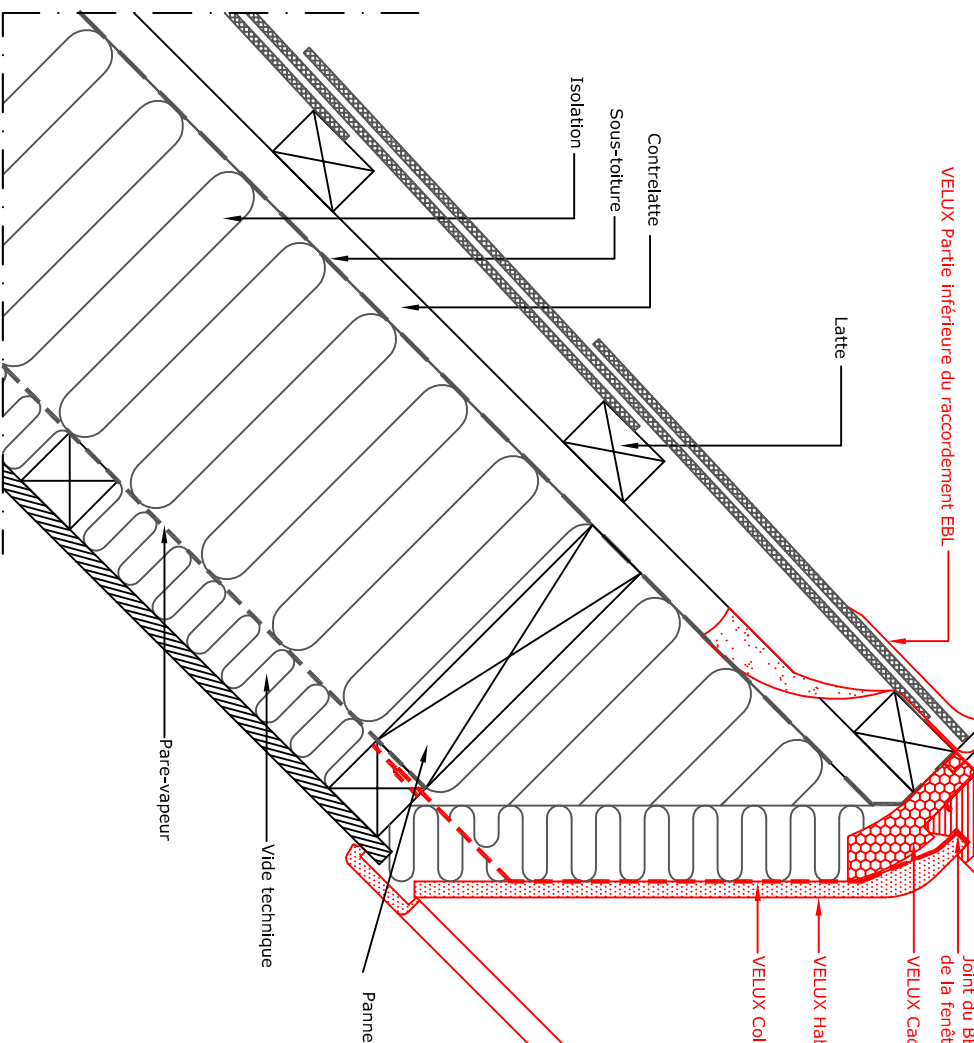

Elevation perpendiculaire au toit

1:2.5

VELUX Gouttière de sous-toiture

VELUX Colerette de sous-toiture BFX

VELUX Gouttière de sous-toiture

VELUX Colerette de sous-toiture BFX

VELUX Partie supérieure du raccordement EBL

Coupe A-A
1:5

1:2.5

Coupe B-B 1:5

NOTE:
Les éléments constituant la toiture sont
seulement indicatifs,
Notice de pose sur demande

Fenêtre de toit VELUX GGL sur couverture en tuiles,
avec raccordement EBL

Produits VELUX:

- GGL 15°-30°
- EBL 15°-30°
- EBY 25°-45°
- BFX
- BDX
- LS-BBX

Couverture de la toiture:

02.02
VB-0413