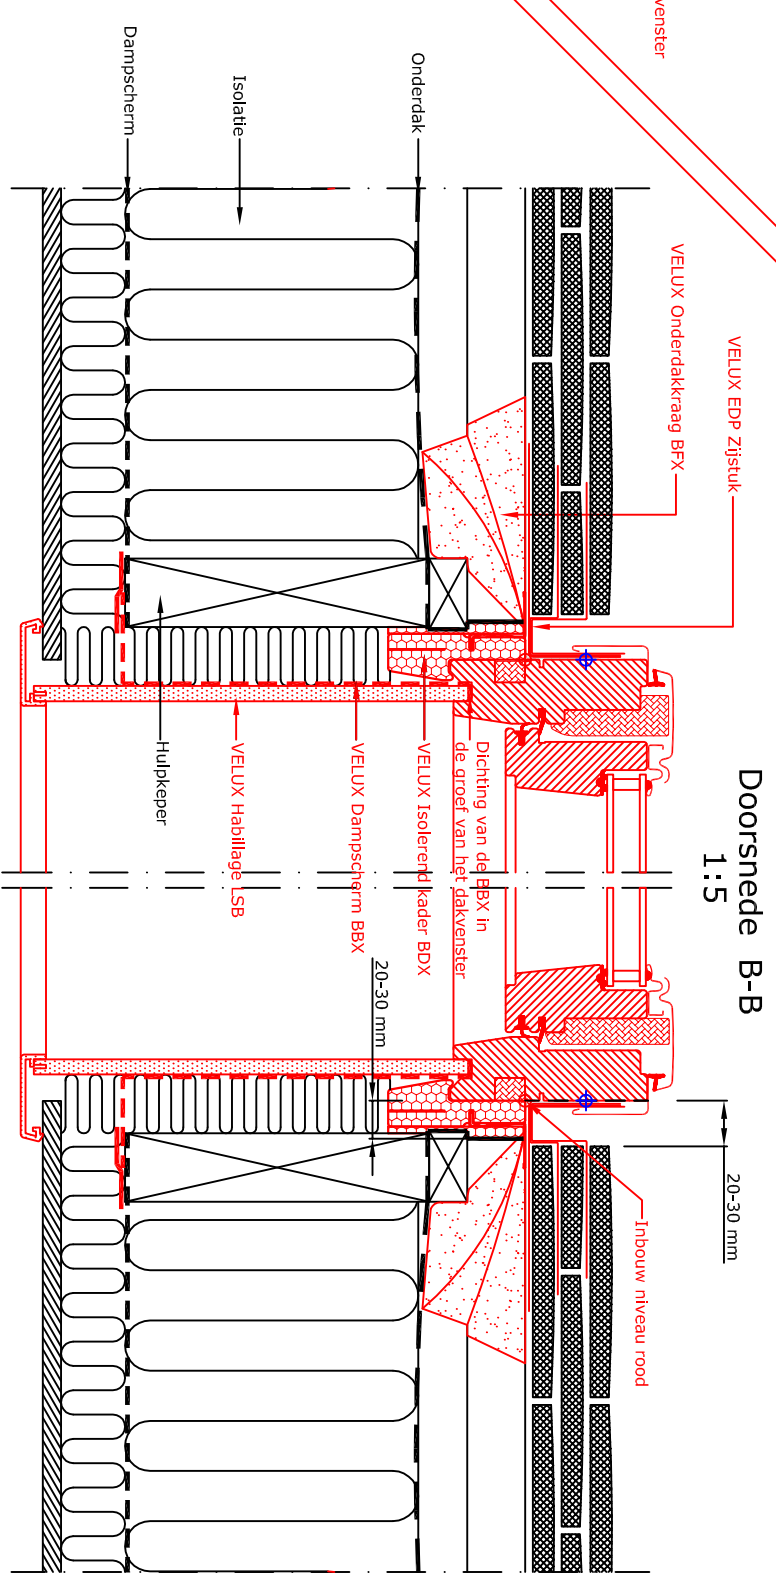

1:2.5

Doorsnede A-A  
1:5

Doorsnede B-B  
1:5

VELUX producten:

-  GGL  
15-90°
-  EDP  
25-90°
-  BFX
-  BDX  
2000
-  LS-  
BBX
-  Tegel  
Pannen  
< 14 mm

Dakbekleding

NOTA:  
De afgebeelde dakconstructie is slechts als  
richtlijn te beschouwen.  
Montageaanwijzing op aanvraag

VELUX dakvenster GGL in tegel  
pannendak, met gootstuk EDJ

**VELUX**

01.03  
VB-0413