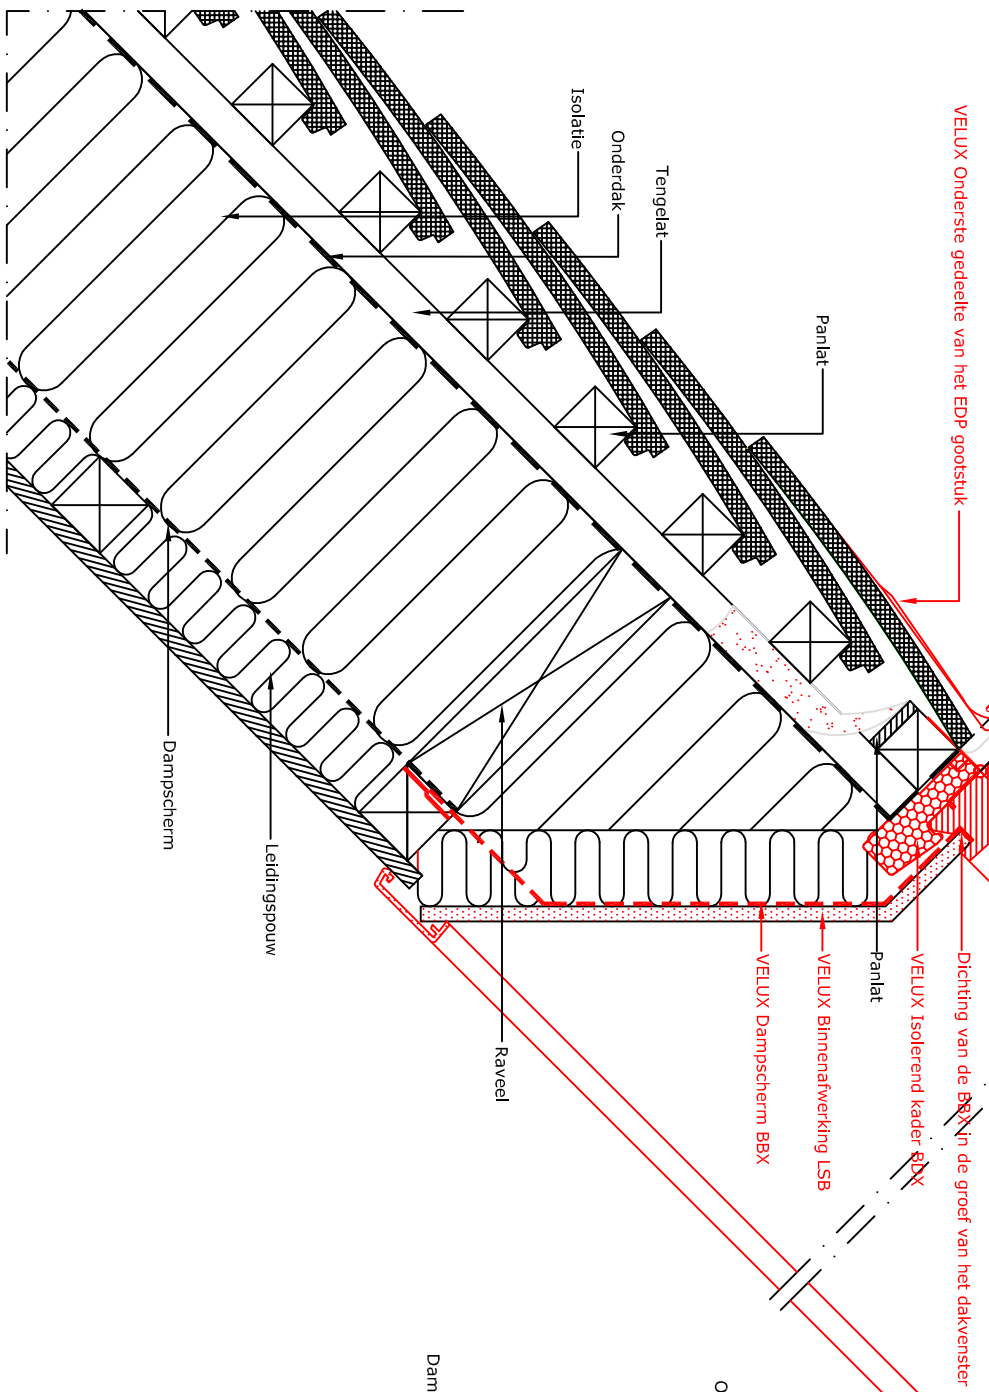

1:2.5

Doorsnede A-A  
1:5

Doorsnede B-B  
1:5

VELUX producten:

-  GGL  
15-90°
-  EDP  
25-90°
-  BFX
-  BDX  
2000
-  LS-  
BBX
-  Tegel  
Pannen  
< 14 mm

Dakbekleding

NOTA:  
De afgebeelde dakconstructie is slechts als  
richtlijn te beschouwen.  
Montageaanwijzing op aanvraag

VELUX dakvenster GGL in tegel  
pannendak, met gootstuk EDJ

**VELUX**

01.03  
VB-0413