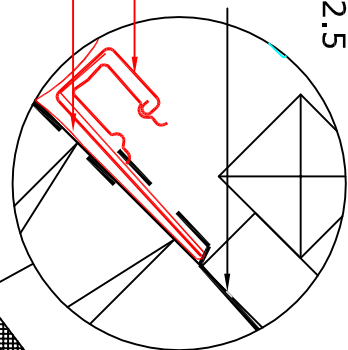

1:2.5

Doorsnede A-A  
1:5

Doorsnede B-B  
1:5

VELUX producten:

-  GGL  
15-90°
-  EDP  
25-90°
-  BFX
-  BDX  
2000
-  LS-  
BBX
-  Tegel  
Pannen  
< 14 mm

Dakbekleding

NOTA:  
De afgebeelde dakconstructie is slechts als  
richtlijn te beschouwen.  
Montageaanwijzing op aanvraag