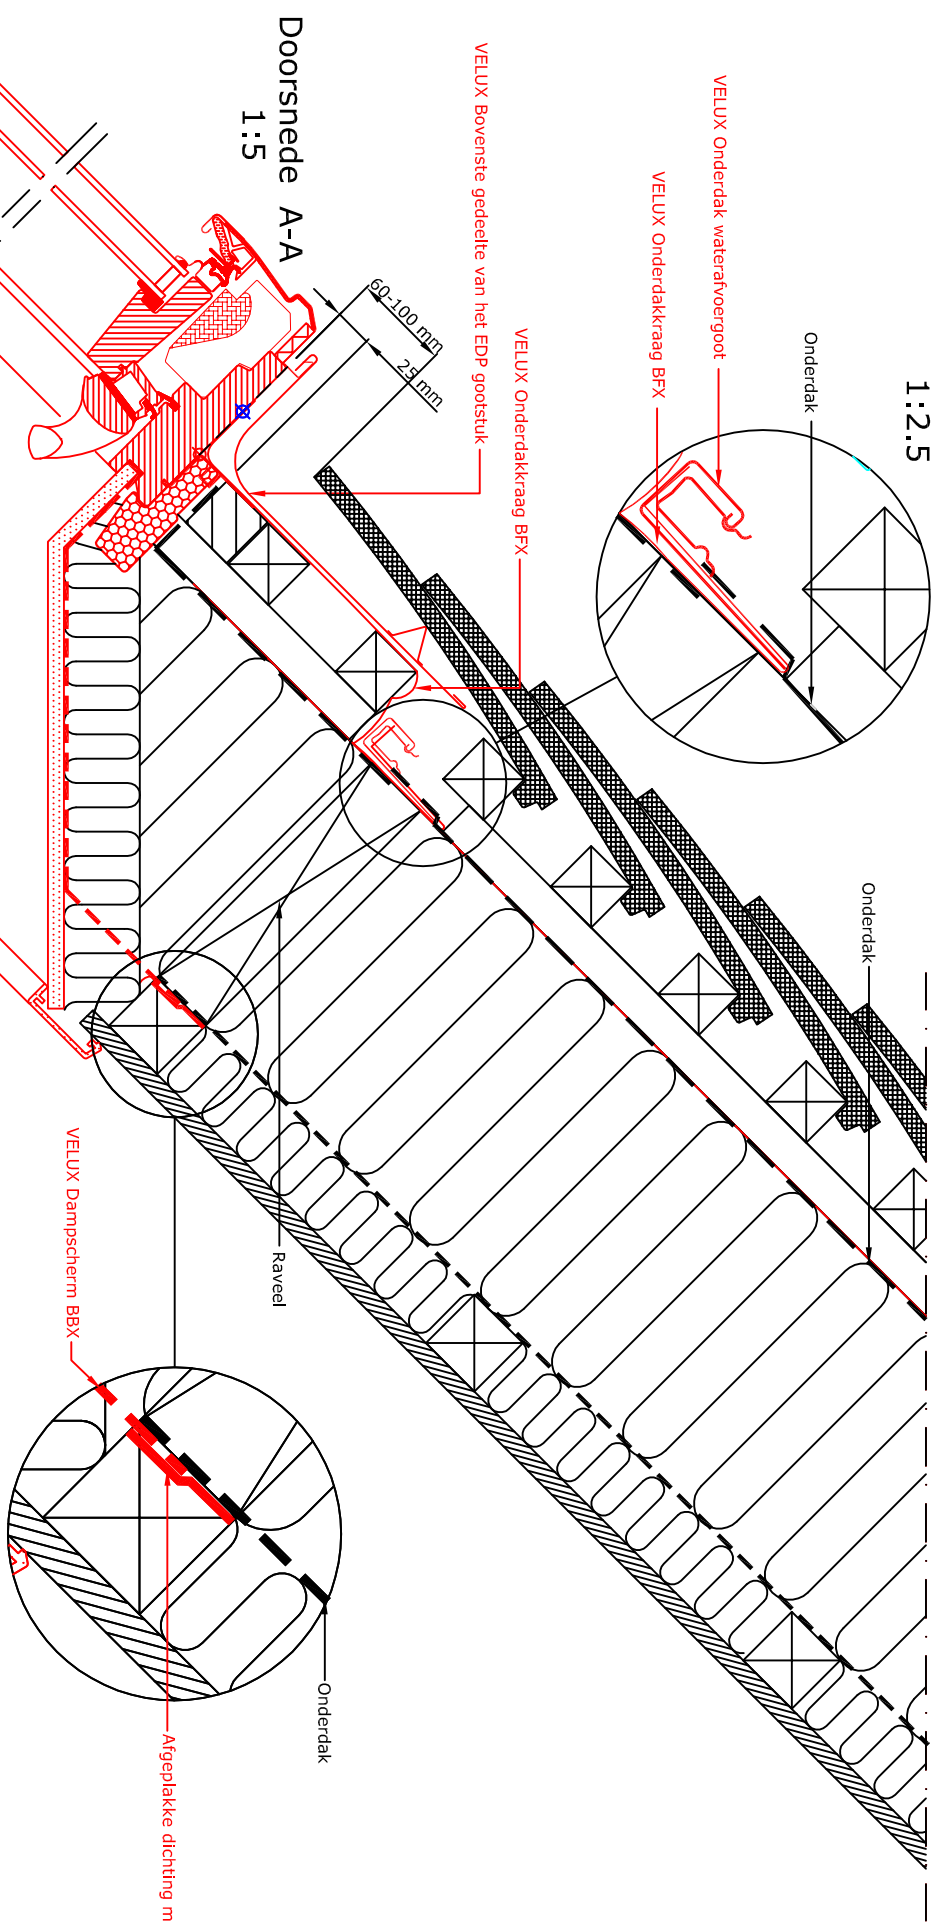

1:2.5

Doorsnede A-A  
1:5

Doorsnede B-B  
1:5

VELUX producten:

-  GGL  
15-90°
-  EDP  
25-90°
-  BFX
-  BDX  
2000
-  LS-  
BBX
-  Tegel  
Pannen  
< 14 mm

Dakbekleding

NOTA:  
De afgebeelde dakconstructie is slechts als  
richtlijn te beschouwen.  
Montageaanwijzing op aanvraag

VELUX dakvenster GGL in tegel  
pannendak, met gootstuk EDJ

**VELUX**

01.03  
VB-0413