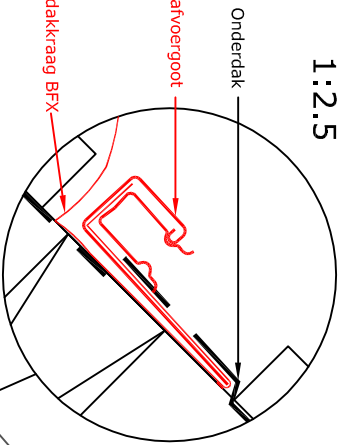

1:2,5

VELUX Onderdak waterafvoergoot
 VELUX Onderdakkraag BFX
 VELUX Onderdak waterafvoergoot
 VELUX Onderdakkraag BFX
 VELUX Bovenste gedeelte van het EBW gootstuk

Opstand loodrecht op het dak

Doorsnede A-A
1:5

1:2,5

Atgeplakte dichting met VELUX BBX plakband

Doorsnede B-B
1:5

VELUX producten:

- GGL 15°-30°
- EBW 15°-30°
- EBY 25°-45°
- BFX
- BDX
- LS-BBX

Dakbekleding:
PANNEN

02.01
 VB-0413

NOTA:
 De afgebeelde dakconstructie is slechts als
 richtlijn te beschouwen.
 Montageaanzijzing op aanvraag