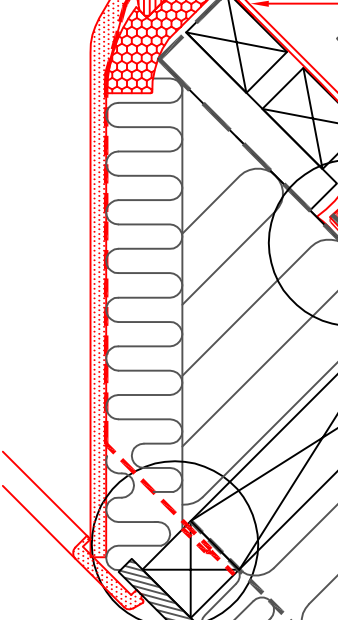

1:2,5

VELUX Onderdak waterafvoergoot
 VELUX Onderdakkraag BFX
 VELUX Onderdak waterafvoergoot
 VELUX Onderdakkraag BFX
 VELUX Bovenste gedeelte van het EBW gootstuk

Opstand loodrecht op het dak

Doorsnede A-A
1:5

1:2,5

Atgeplakte dichting met VELUX BBX plakband

Doorsnede B-B
1:5

VELUX producten:

- GGL 15°-30°
- EBW 15°-30°
- EBY 25°-45°
- BFX
- BDX
- LS-BBX

Dakbekleding:
PANNEN

02.01
 VB-0413

NOTA:
 De afgebeelde dakconstructie is slechts als
 richtlijn te beschouwen.
 Montageaanzijzing op aanvraag