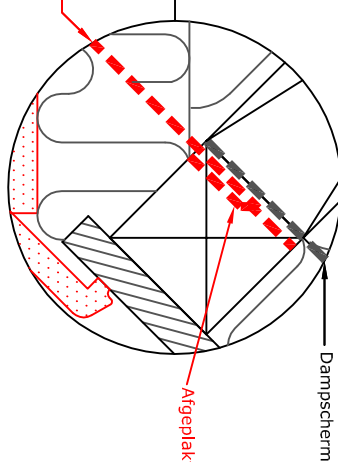

1:2,5

VELUX Onderdak waterafvoergoot
 VELUX Onderdakkraag BFX
 VELUX Onderdak waterafvoergoot
 VELUX Onderdakkraag BFX
 VELUX Bovenste gedeelte van het EBW gootstuk

Opstand loodrecht op het dak

Doorsnede A-A
1:5

1:2,5

Atgeplakte dichting met VELUX BBX plakband

Doorsnede B-B
1:5

VELUX producten:

- GGL 15°-30°
- EBW 15°-30°
- EBY 25°-45°
- BFX
- BDX
- LS-BBX

Dakbekleding:
PANNEN

02.01
 VB-0413

NOTA:
 De afgebeelde dakconstructie is slechts als
 richtlijn te beschouwen.
 Montageaanzijzing op aanvraag