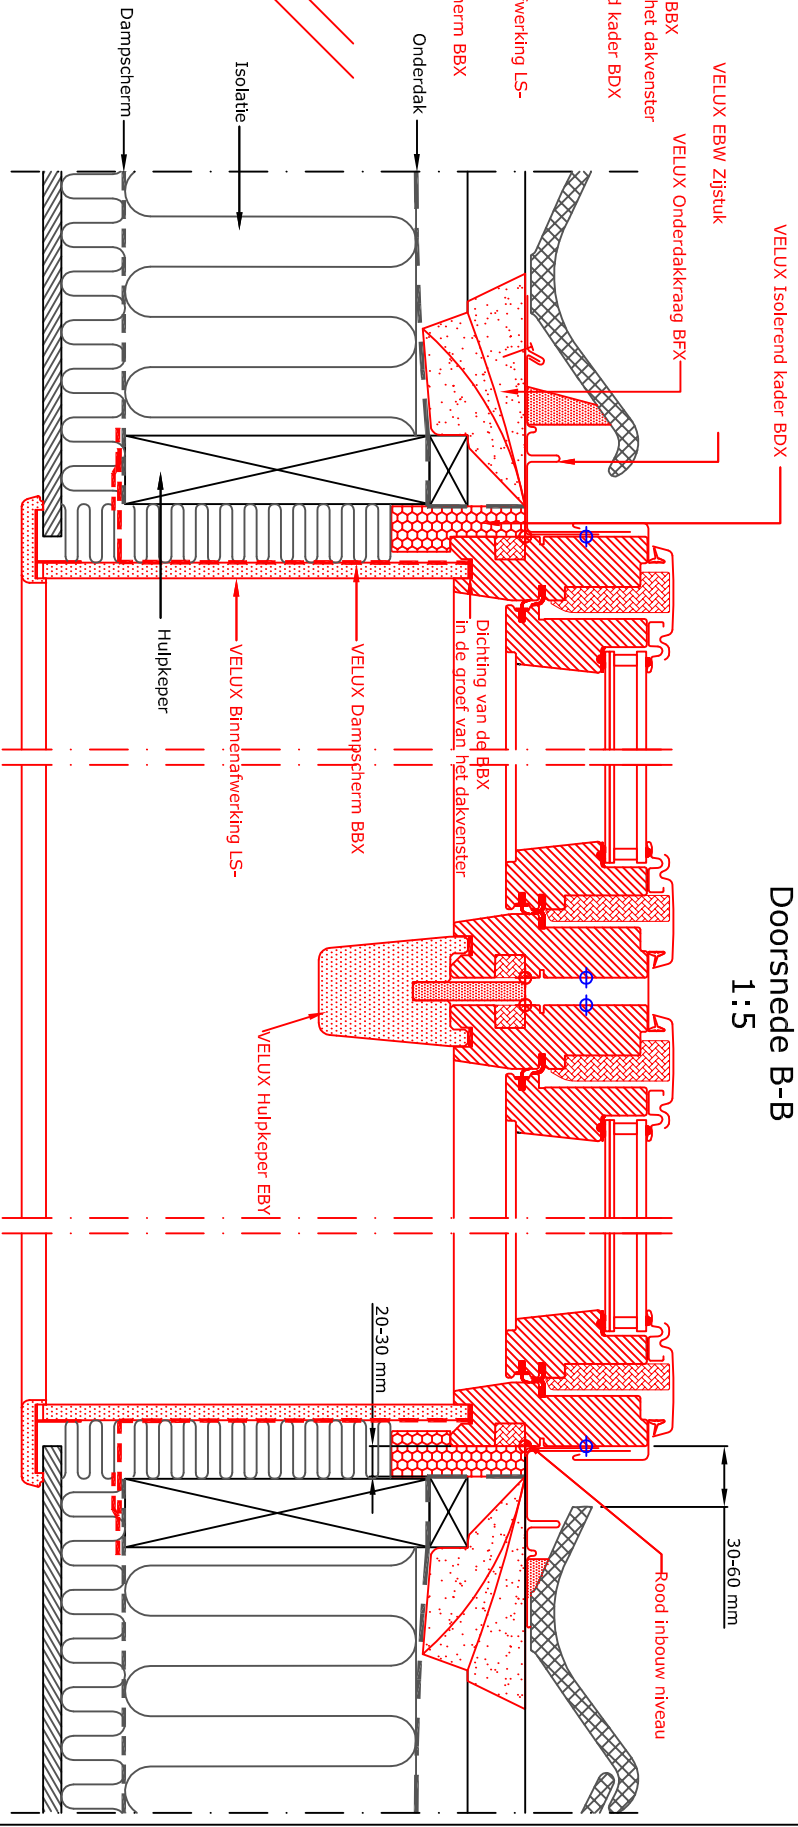

1:2,5

VELUX Onderdak waterafvoergoot
 VELUX Onderdakkraag BFX
 VELUX Onderdak waterafvoergoot
 VELUX Onderdakkraag BFX
 VELUX Bovenste gedeelte van het EBW gootstuk

Opstand loodrecht op het dak

Doorsnede A-A
1:5

1:2,5

Atgeplakte dichting met VELUX BBX plakband

Doorsnede B-B
1:5

VELUX producten:

- GGL 15°-30°
- EBW 15°-30°
- EBY 25°-45°
- BFX
- BDX
- LS-BBX

Dakbekleding:
PANNEN

02.01
 VB-0413

NOTA:
 De afgebeelde dakconstructie is slechts als
 richtlijn te beschouwen.
 Montageaanzijzing op aanvraag

VELUX dakvenster GGL in pannendak, met gootstuk EBW