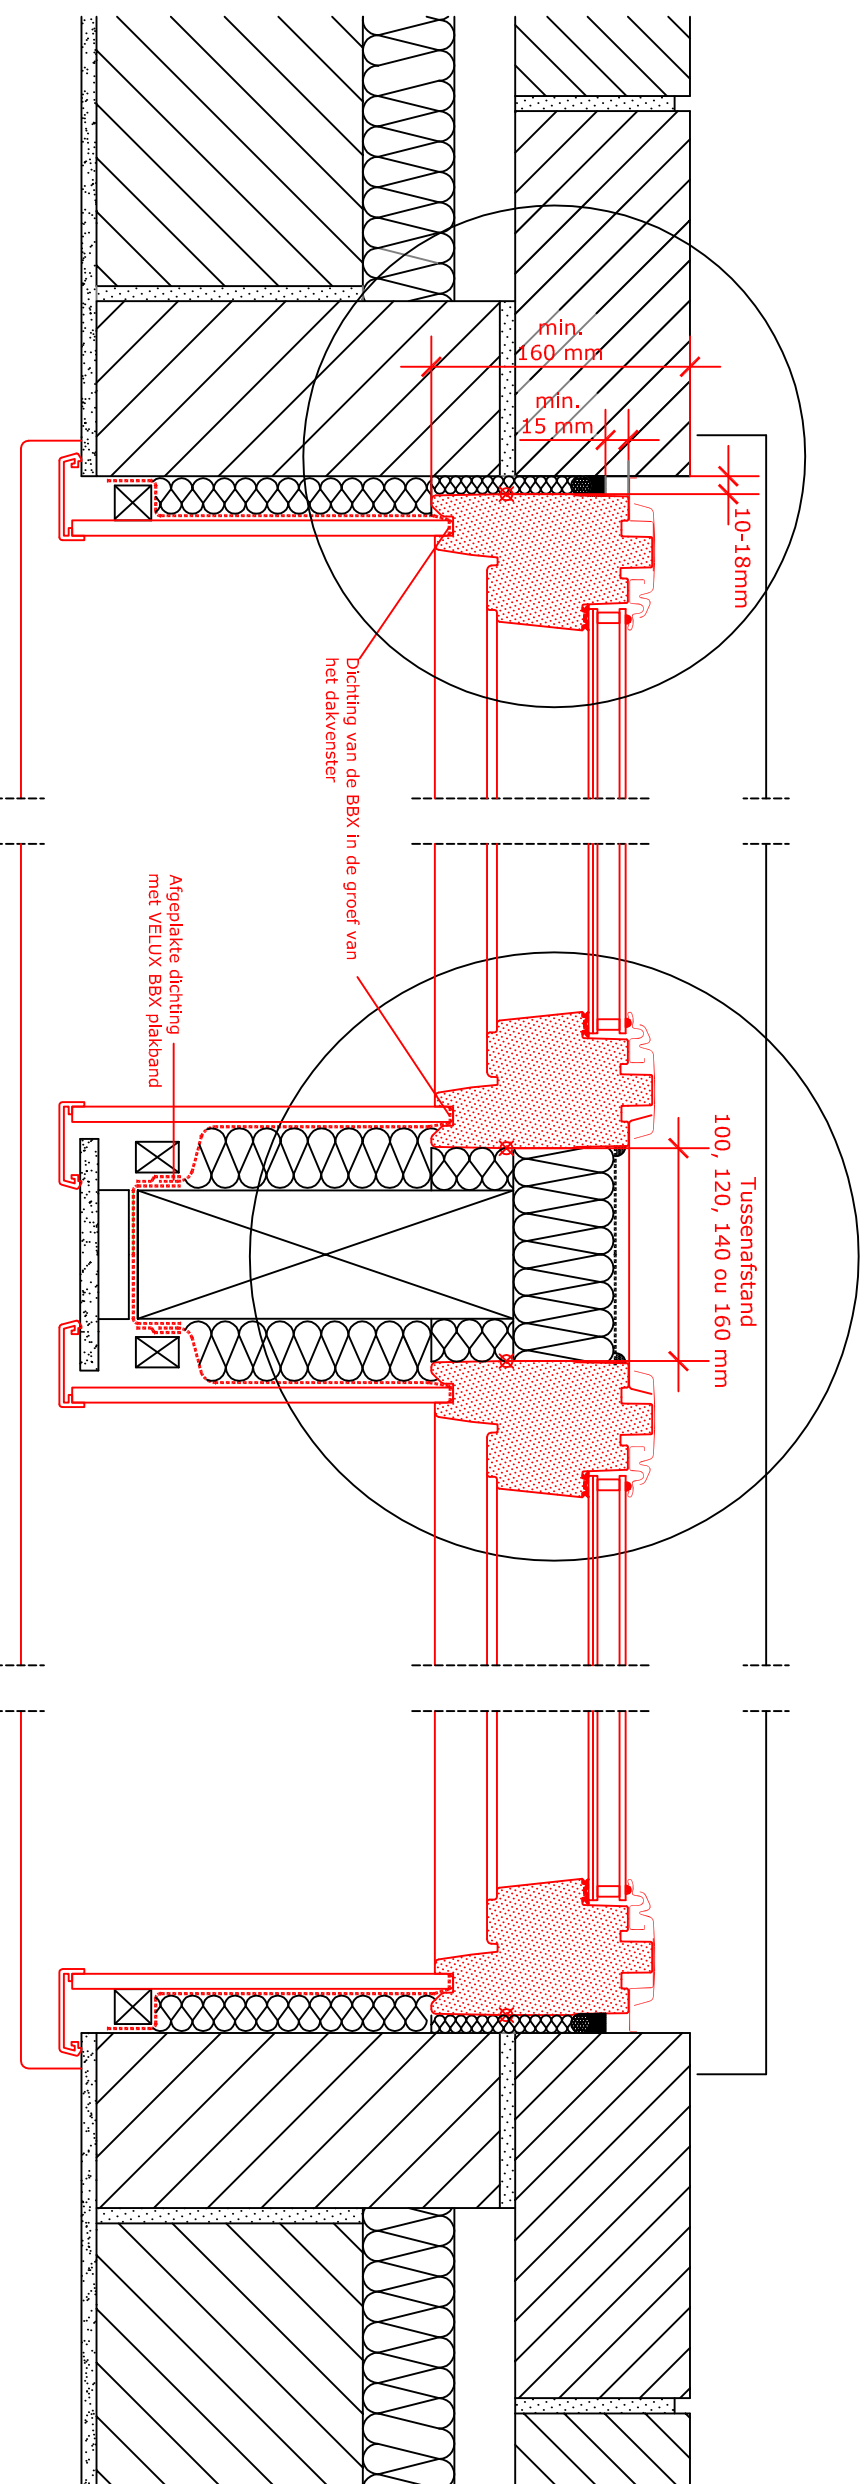

Doorsnede B-B
1:5

Doorsnede C-C
1:5

- VELUX Producten:
- GGL 15°-90°
 - VFE 90°
 - EFW 15°-55°
 - BFX
 - BDX 2000
 - LS-BBX
 - LVI
 - Pannen
- Dakbekleding:

NOTA:
De afgebeelde dakconstructie is slechts als richtlijn te beschouwen.
Montageaanwijzing op aanvraag

Gevelelementen VELUX VFE onder VELUX GGL dakvensters in pannendak met EFW gootstuk(onderbroken dakgoot).

VELUX

03.06b
VB-0716