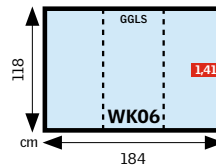

De blauwgekleurde prijzen vindt u terug in deze catalogus.

De prijzen in het grijs kunt u opvragen via onze prijsconfigurator op velux.be

Dakvensters voor hellende daken

55				GGL 425 P25 0,27			
62			GGL M27 0,26				
70	GGL 9 101 C01 0,19				GGL 601 S01 0,48		
78	GGL 102 C02 0,22						
98	GGL 064 B04 0,23	GGU 104 C04 0,29	GGL 204 F04 0,38	GGU 304 M04 0,47	GGL 31 404 P04 0,60	GGU 7 804 U04 0,91	
118	GGL 064 B04 0,36	GGU 104 C04 0,47	GGL 204 F06 0,59	GGU 14 306 M06 0,75	GGL 406 P06 0,75	GGU 4 606 S06 0,94	
140	GGL 064 B04 0,58	GGU 104 C04 0,72	GGL 204 F06 0,92	GGU 14 306 M06 1,16	GGL 406 P06 1,16	GGU 4 606 S06 1,40	
160							
180							

Vaste glaselementen

92		GIL 334 M34 0,44	GIU 434 P34 0,56	GIL 634 S34 0,70	GIU 834 U34 0,85
		MK34	PK34	SK34	UK34

Gevelelementen

60		VFE 331 M31 0,22	VUI 431 P31 0,29	VFE 631 S31 0,36	VUI 831 U31 0,43
95		VFE 334 M34 0,44	VUI 434 P34 0,56	VFE 634 S34 0,70	VUI 834 U34 0,85
115		VFE 336 M36 0,56	VUI 436 P36 0,71	VFE 636 S36 0,90	VUI 836 U36 1,08
137		VFE 338 M38 0,69	VUI 438 P38 0,88	VFE 638 S38 1,11	VUI 838 U38 1,34
		MK31	PK31	SK31	UK31
		MK35	PK35	SK35	UK35
		MK36	PK36	SK36	UK36
		MK38	PK38	SK38	UK38

Welke informatie vindt u terug in ons maatoverzicht?

Legende:

GGL
GGL21
GGL30
GPL
GTL — Type dakvenster
GGU
GGU21
GGU30
GPU
GPU21
GTU — Glasoppervlakte in m²
2
308
M08 — **1** Maatcode van de **oudere generaties** dakvensters
MK08 — **2** Maatcode van de **huidige** dakvensters

Standaard leveringsgamma
VELUX Belgium

Leverbaar op aanvraag

Nieuw! STUDIO dakvenster