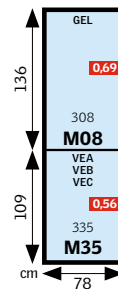

Doorstap naar dakterras