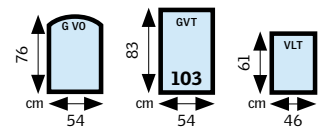

Zoldervensters