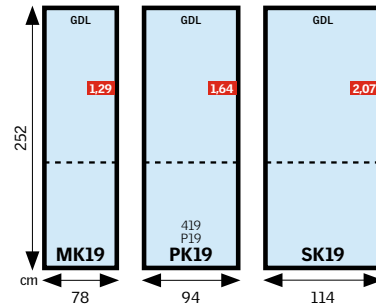

De blauwgekleurde prijzen vindt u terug in deze catalogus.

De prijzen in het grijs kunt u opvragen via onze prijsconfigurator op velux.be

Dakvensters voor hellende daken

55				GGL 425 P25 0,27			
62			GGL M27 0,26				
70	GGL 9 101 C01 0,19				GGL 601 S01 0,48		
78	GGL 102 C02 0,22						
98	GGL 064 B04 0,23	GGU 104 C04 0,29	GGL 204 F04 0,38	GGU 304 M04 0,47	GGL 31 404 P04 0,60	GGU 7 804 U04 0,91	
118	GGL 064 B04 0,36	GGU 104 C04 0,47	GGL 204 F06 0,59	GGU 14 306 M06 0,75	GGL 406 P06 0,75	GGU 4 606 S06 0,94	
140	GGL 064 B04 0,58	GGU 104 C04 0,72	GGL 204 F06 0,92	GGU 14 306 M06 1,16	GGL 406 P06 1,16	GGU 4 606 S06 1,40	
160							
180							

Vaste glaselementen

92		GIL 334 M34 0,44	GIU 434 P34 0,56	GIL 634 S34 0,70	GIU 834 U34 0,85
		MK34	PK34	SK34	UK34

Gevelelementen

60		VFE 331 M31 0,22	VUI 431 P31 0,29	VFE 631 S31 0,36	VUI 831 U31 0,43
95		VFE 334 M34 0,44	VUI 434 P34 0,56	VFE 634 S34 0,70	VUI 834 U34 0,85
115		VFE 336 M36 0,56	VUI 436 P36 0,71	VFE 636 S36 0,90	VUI 836 U36 1,08
137		VFE 338 M38 0,69	VUI 438 P38 0,88	VFE 638 S38 1,11	VUI 838 U38 1,34
		MK31	PK31	SK31	UK31
		MK35	PK35	SK35	UK35
		MK36	PK36	SK36	UK36
		MK38	PK38	SK38	UK38

Welke informatie vindt u terug in ons maatoverzicht?

Legende:

GGL
GGL21
GGL30
GPL
GTL — Type dakvenster
GGU
GGU21
GGU30
GPU
GPU21
GTU — Glasoppervlakte in m²
2
308
M08 — **1** Maatcode van de **oudere generaties** dakvensters
MK08 — **2** Maatcode van de **huidige** dakvensters

Standaard leveringsgamma
VELUX Belgium

Leverbaar op aanvraag

Nieuw! STUDIO dakvenster

Balkonvensters CABRIO®

Doorstap naar dakterras

Zoldervensters

! Deze specifieke dakvensters hebben een andere binnen- en buitenafwerking & beglazing. Hou hier rekening mee indien u ze wenst te combineren met andere dakvensters.

Lichttunnel