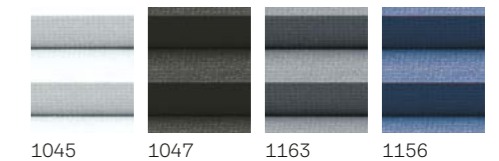

Стандартни цветове

Специални цветове