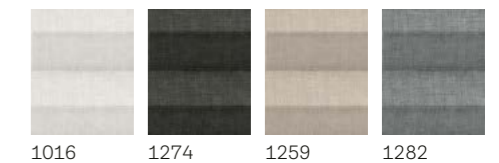

Пропускаща плисирана щора FHL/FML/FSL

Еlegantно решение за контрол на светлината и дискретност. Перфектна за всекидневни стаи с активности през деня.

- Омекотява навлизащата светлина и осигурява дискретност
- Гъвкав дизайн, който може да заеме различни позиции по височината на прозореца*
- Предлага се с бели или сребристи алуминиеви лайстни
- Предлага се в ръчен вариант и в електрически или соларен вариант с дистанционно управление, като има опция за добавяне на VELUX App Control или VELUX ACTIVE
- Комбинирай с външна ролетна щора или сенник за ефективна защита от топлина.

Стандартни цветове

Специални цветове