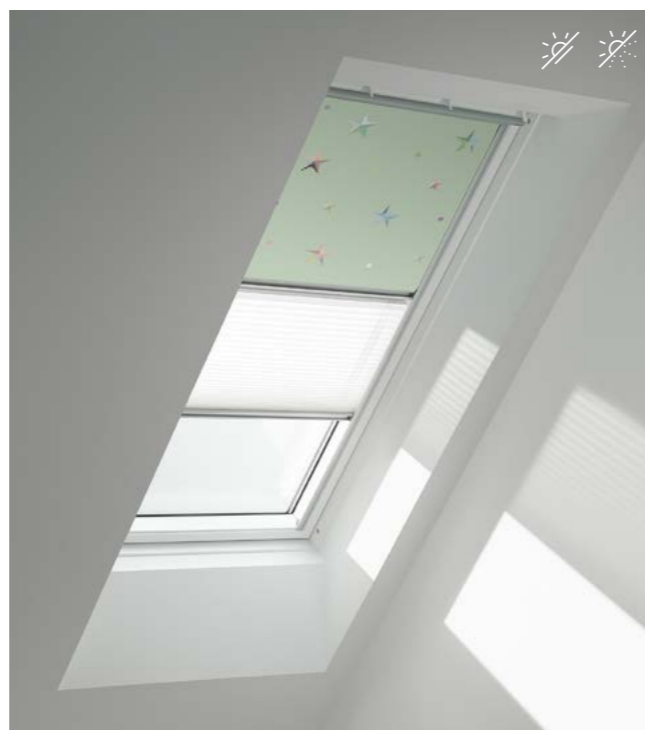

Детска колекция

DKL/DFD

Най-великото приключение започва с пълноценен нощен сън. Затъмнителната ролетна щора и дуо щората „Ден и нощ“ се предлагат също във вдъхновяващи и весели дизайни, създадени специално за детски стаи.

Затъмнителна ролетна щора

- Блокира напълно светлината
- Предлага се само в ръчен вариант, с бели или сребристи алуминиеви лайстни

Дуо щора „Ден и нощ“

- Две функции в едно решение – пълно затъмняване на помещението или омекотяване на навлизащата светлина
- Избор на различни цветове за затъмняване, в комбинация с бяла пропускаща плисирана щора (1016)
- Предлага се само в ръчен вариант, с бели или сребристи алуминиеви лайстни

Комбинирай с външна ролетна щора или сенник за ефективна защита от топлина.
Виж стр. 24

Комбинирай с комарник, за да попречиш на насекомите да смущават съня ти.
Виж стр. 46

Лайстни:
 Сребристи
 Бели

- Бърз и лесен монтаж на покривни прозорци VELUX.
- OEKO-TEX не съдържа вредни вещества.
- Безопасен за деца дизайн без висящи корди.

Размер на прозореца – виж как да го определиш на стр. 52!
За други размери и цени попитай консултантите ни!

Методи на работа	Цвят	СК02 C02	СК04 C04	FK04 F04	FK06 F06	FK08 F08	MK04 M04	MK06 M06	MK08 M08	MK10 M10	PK06 P06	PK08 P08	SK06 S06	SK08 S08
Ръчно управление	Затъмнителна, DKL	172,00 143,33	183,00 152,50	196,00 163,33	209,00 174,17	217,00 180,83	204,00 170,00	217,00 180,83	230,00 191,67	255,00 212,50	236,00 196,67	255,00 212,50	264,00 220,00	274,00 228,33
	„Ден и нощ“, DFD	215,00 179,17	229,00 190,83	247,00 205,83	264,00 220,00	274,00 228,33	257,00 214,17	274,00 228,33	291,00 242,50	323,00 269,17	298,00 248,33	323,00 269,17	335,00 279,17	347,00 289,17

Цена в лв. с ДДС
Цена в лв. без ДДС
За срок на доставка попитай консултантите ни!