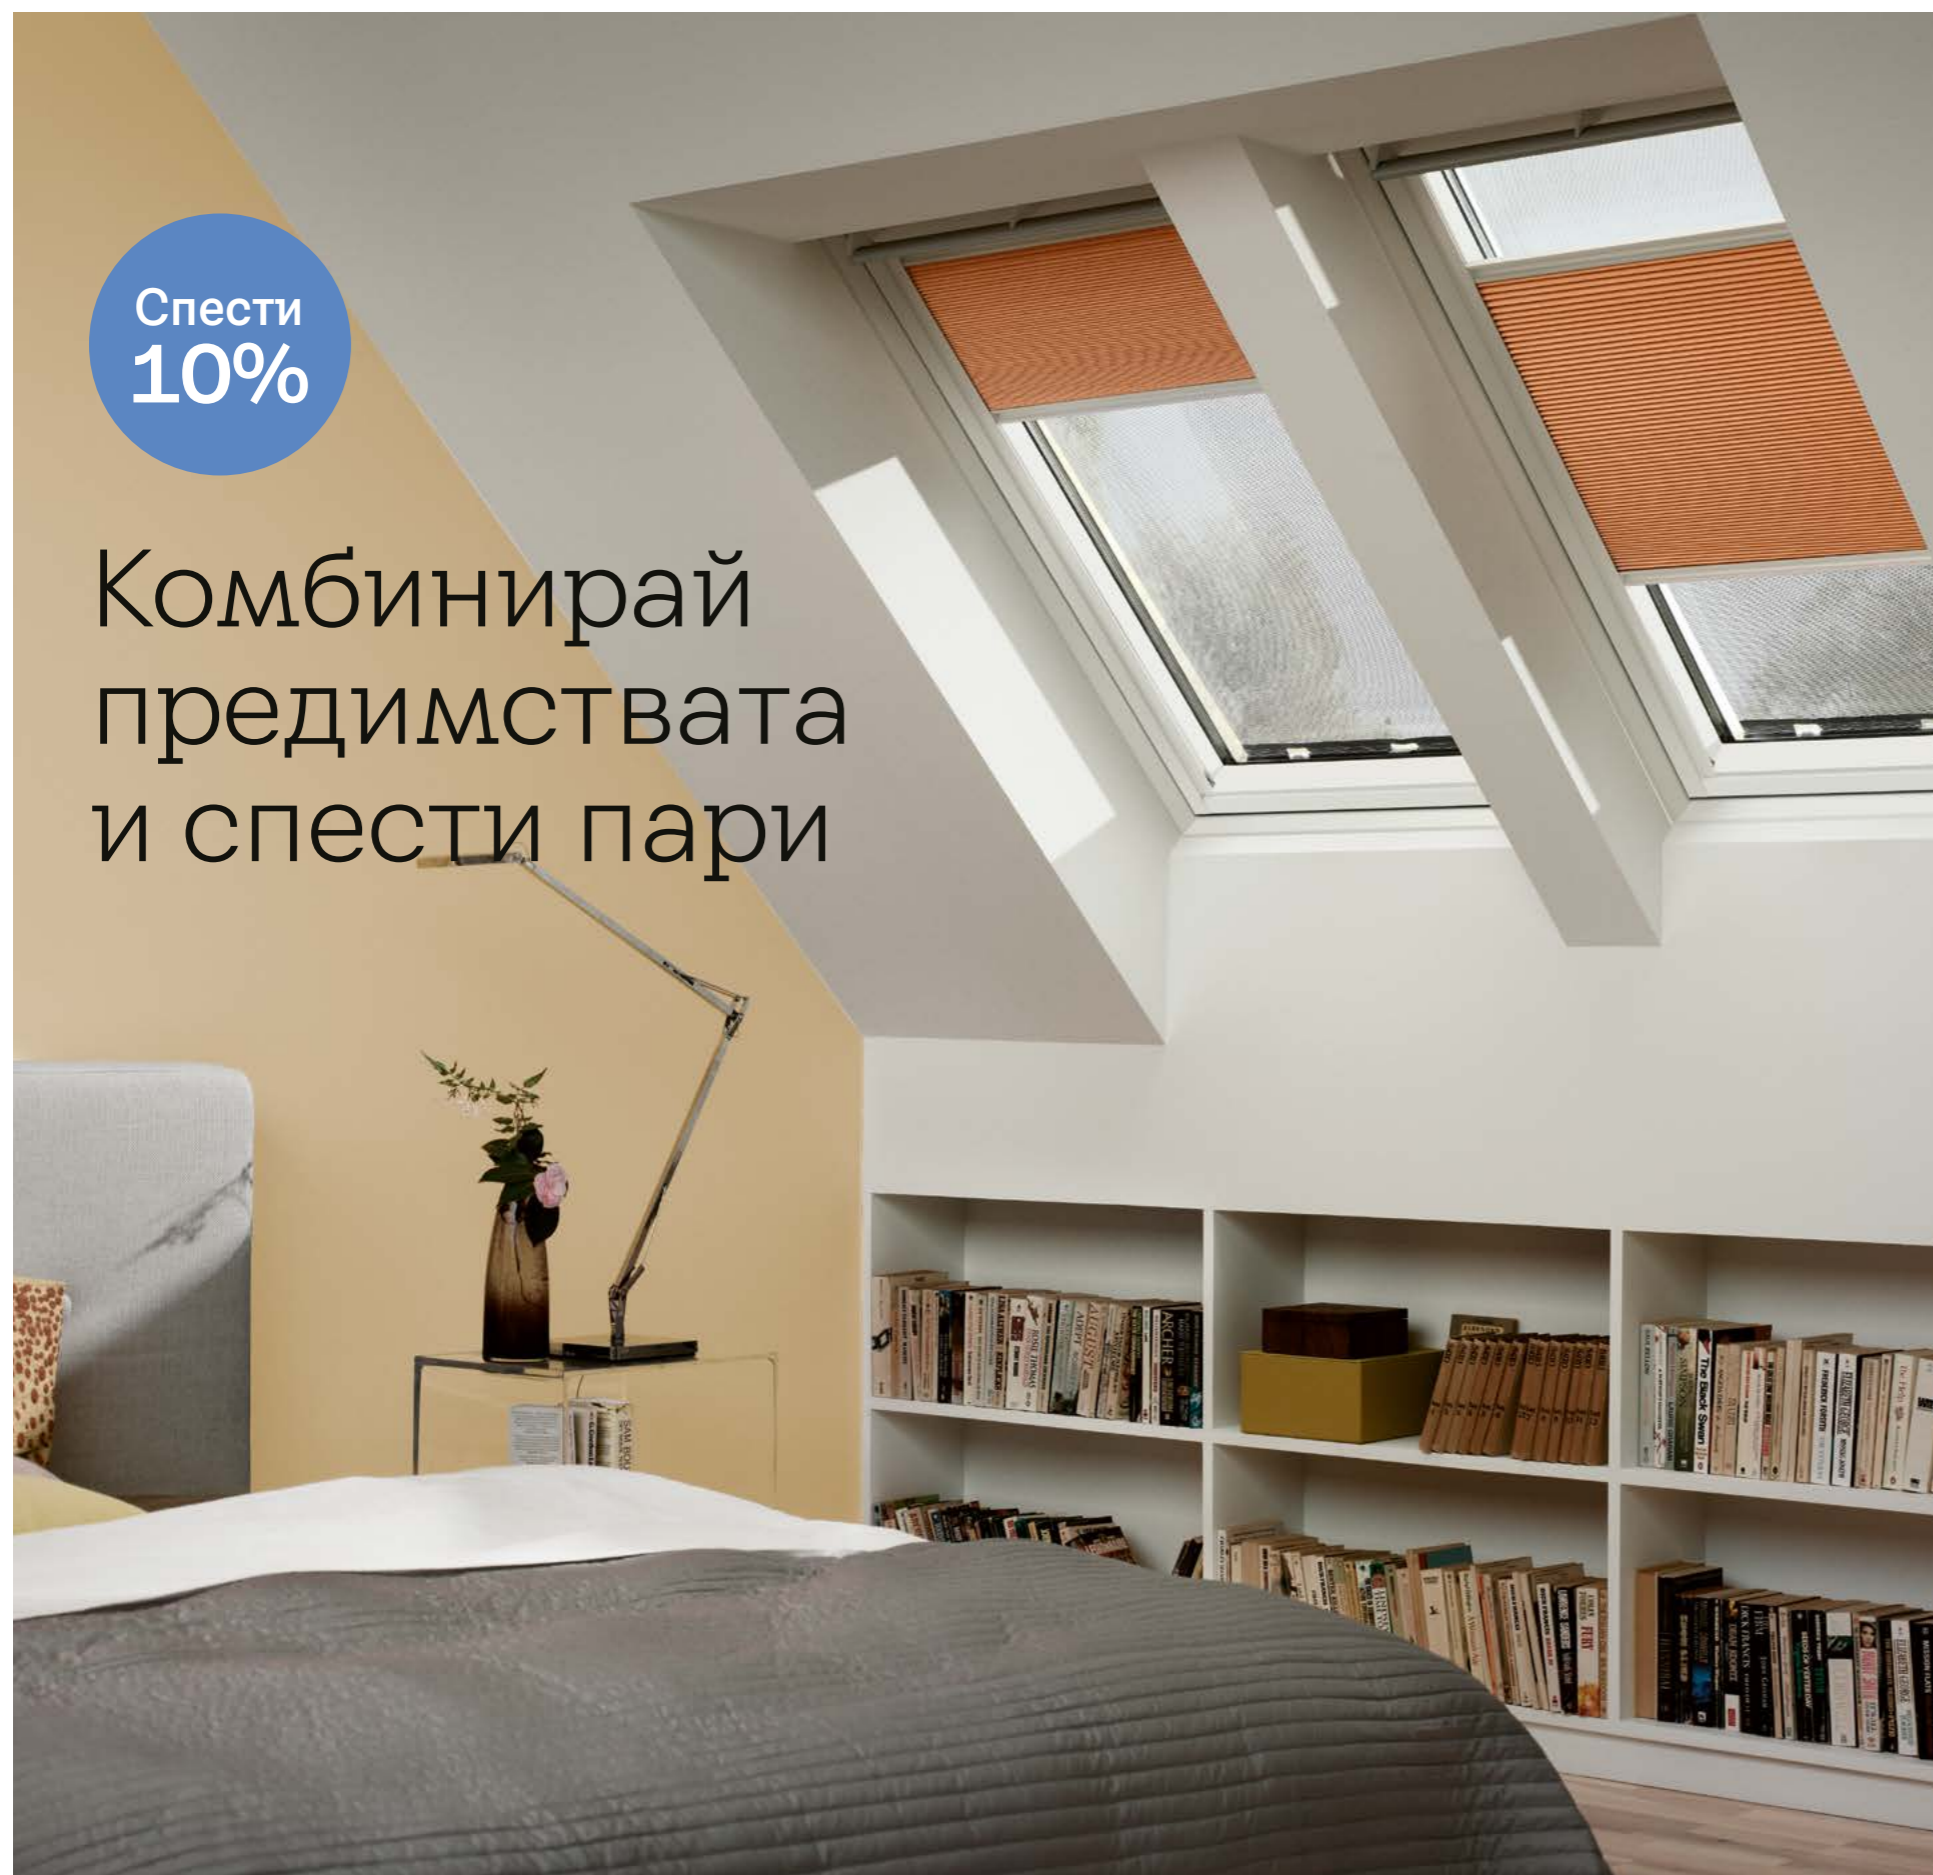

Спести
10%

Комбинирай предимствата и спести пари

Комбинираните пакети VELUX дават най-доброто от двата свята: ръчна вътрешна щора за контрол на светлината, комбинирана с ръчен външен сенник, който да предпази помещението от прегряване. Комбинираните пакети също така ти спестяват 10%, в сравнение със закупуването на продуктите поотделно.