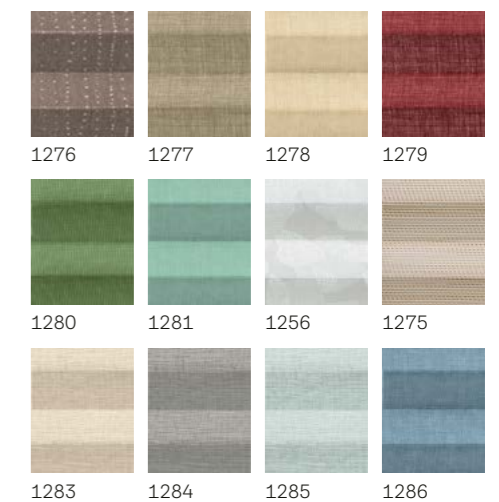

Пропускаща плисирана щора FHL/FML/FSL

Еlegantно решение за контрол на светлината и дискретност. Перфектна за всекидневни стаи с активности през деня.

- Омекотява навлизащата светлина и осигурява дискретност
- Гъвкав дизайн, който може да заеме различни позиции по височината на прозореца*
- Предлага се с бели или сребристи алуминиеви лайстни
- Предлага се в ръчен вариант и в електрически или соларен вариант с дистанционно управление, като има опция за добавяне на VELUX App Control или VELUX ACTIVE
- Комбинирай с външна ролетна щора или сенник за ефективна защита от топлина.

Стандартни цветове

Специални цветове