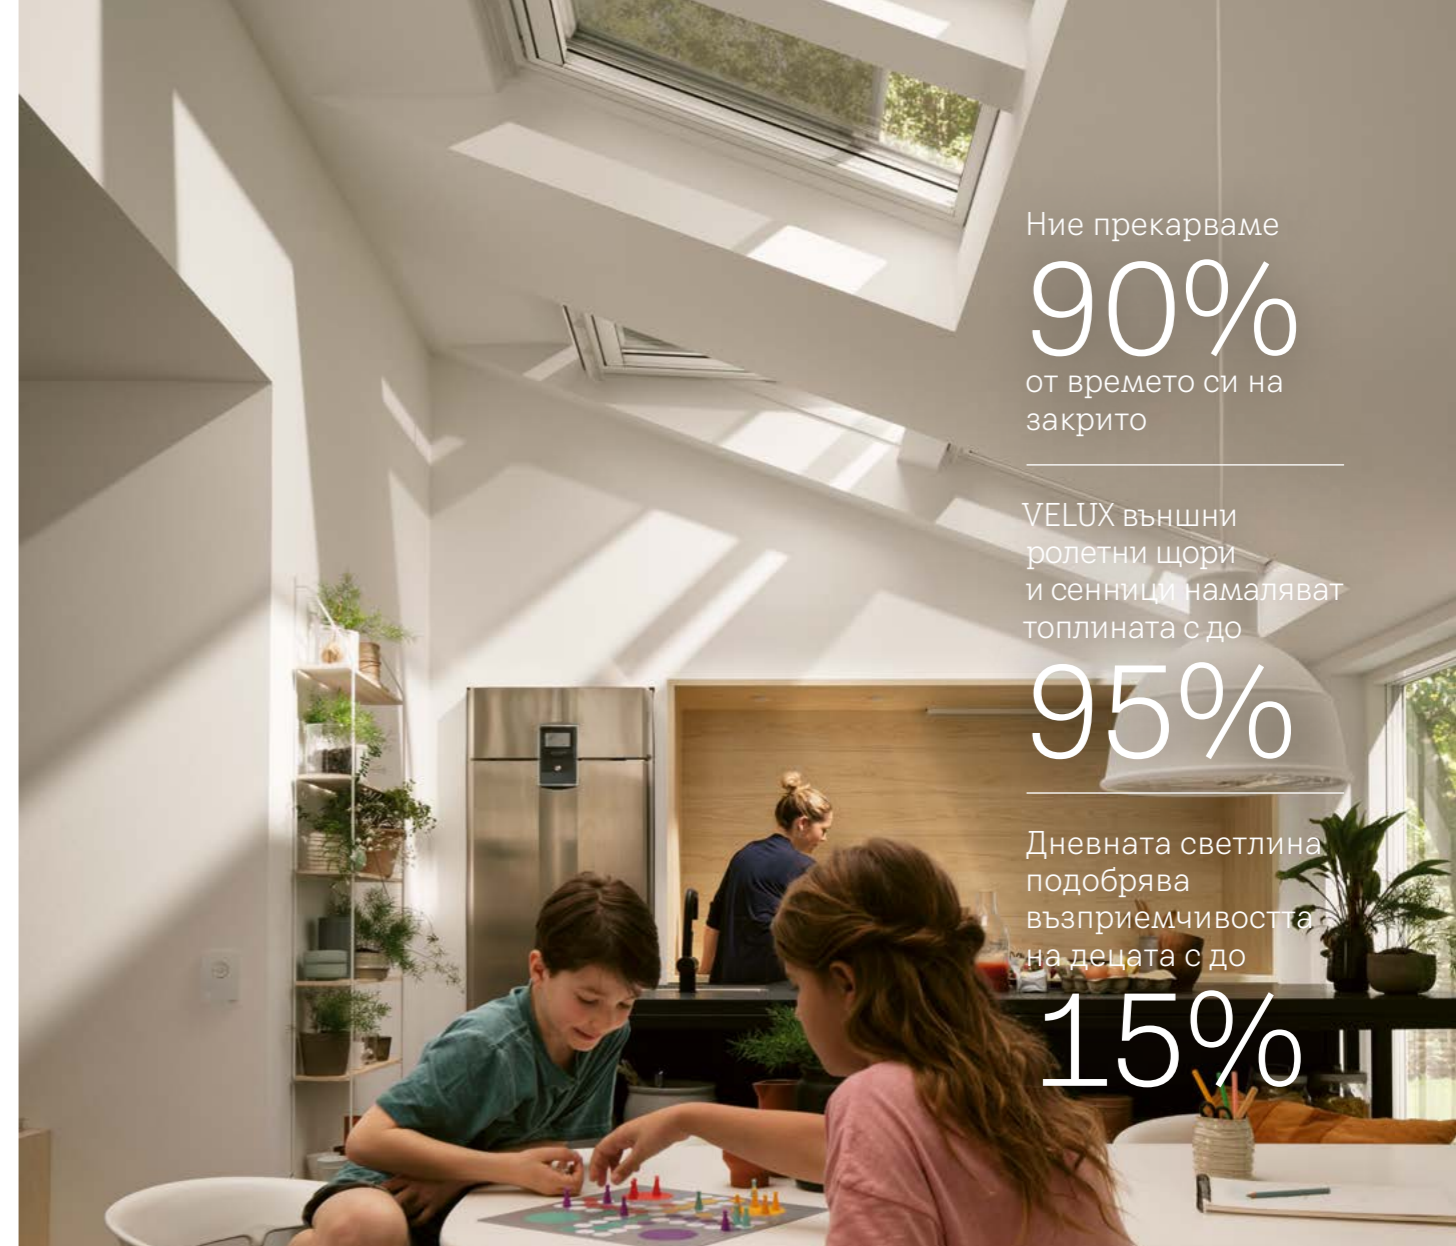

Ние прекарваме
90%
от времето си на
закрито

VELUX външни
ролетни щори
и сенници намаляват
топлината с до

95%

Дневната светлина
подобрява
възприемчивостта
на децата с до

15%

VELUX ACTIVE with NETATMO

Ежедневно подобрение на дома

Надгради с VELUX ACTIVE стартов сет, който ти дава възможност да управляваш безпроблемно твоите електрически продукти VELUX чрез смартфон или гласови команди отвсякъде. Можеш също така да оставиш системата да разчита на вградените сензори за вътрешен климат и на прогнозата за времето в реално време, за да управлява прозорците и щорите автоматично, което ще осигури по-добър вътрешен климат за цялото домакинство.

- Съвместимо с електрически и соларни покривни прозорци, щори и сенници VELUX
- Вентилация, базирана на сензори
- Автоматична защита от топлина
- Възможност за персонализиране
- Пълен контрол чрез приложение за смартфон
- Лесно управление с гласови команди
- Подсилена защита на данни

KIX 300 – 470,00 / 391,67