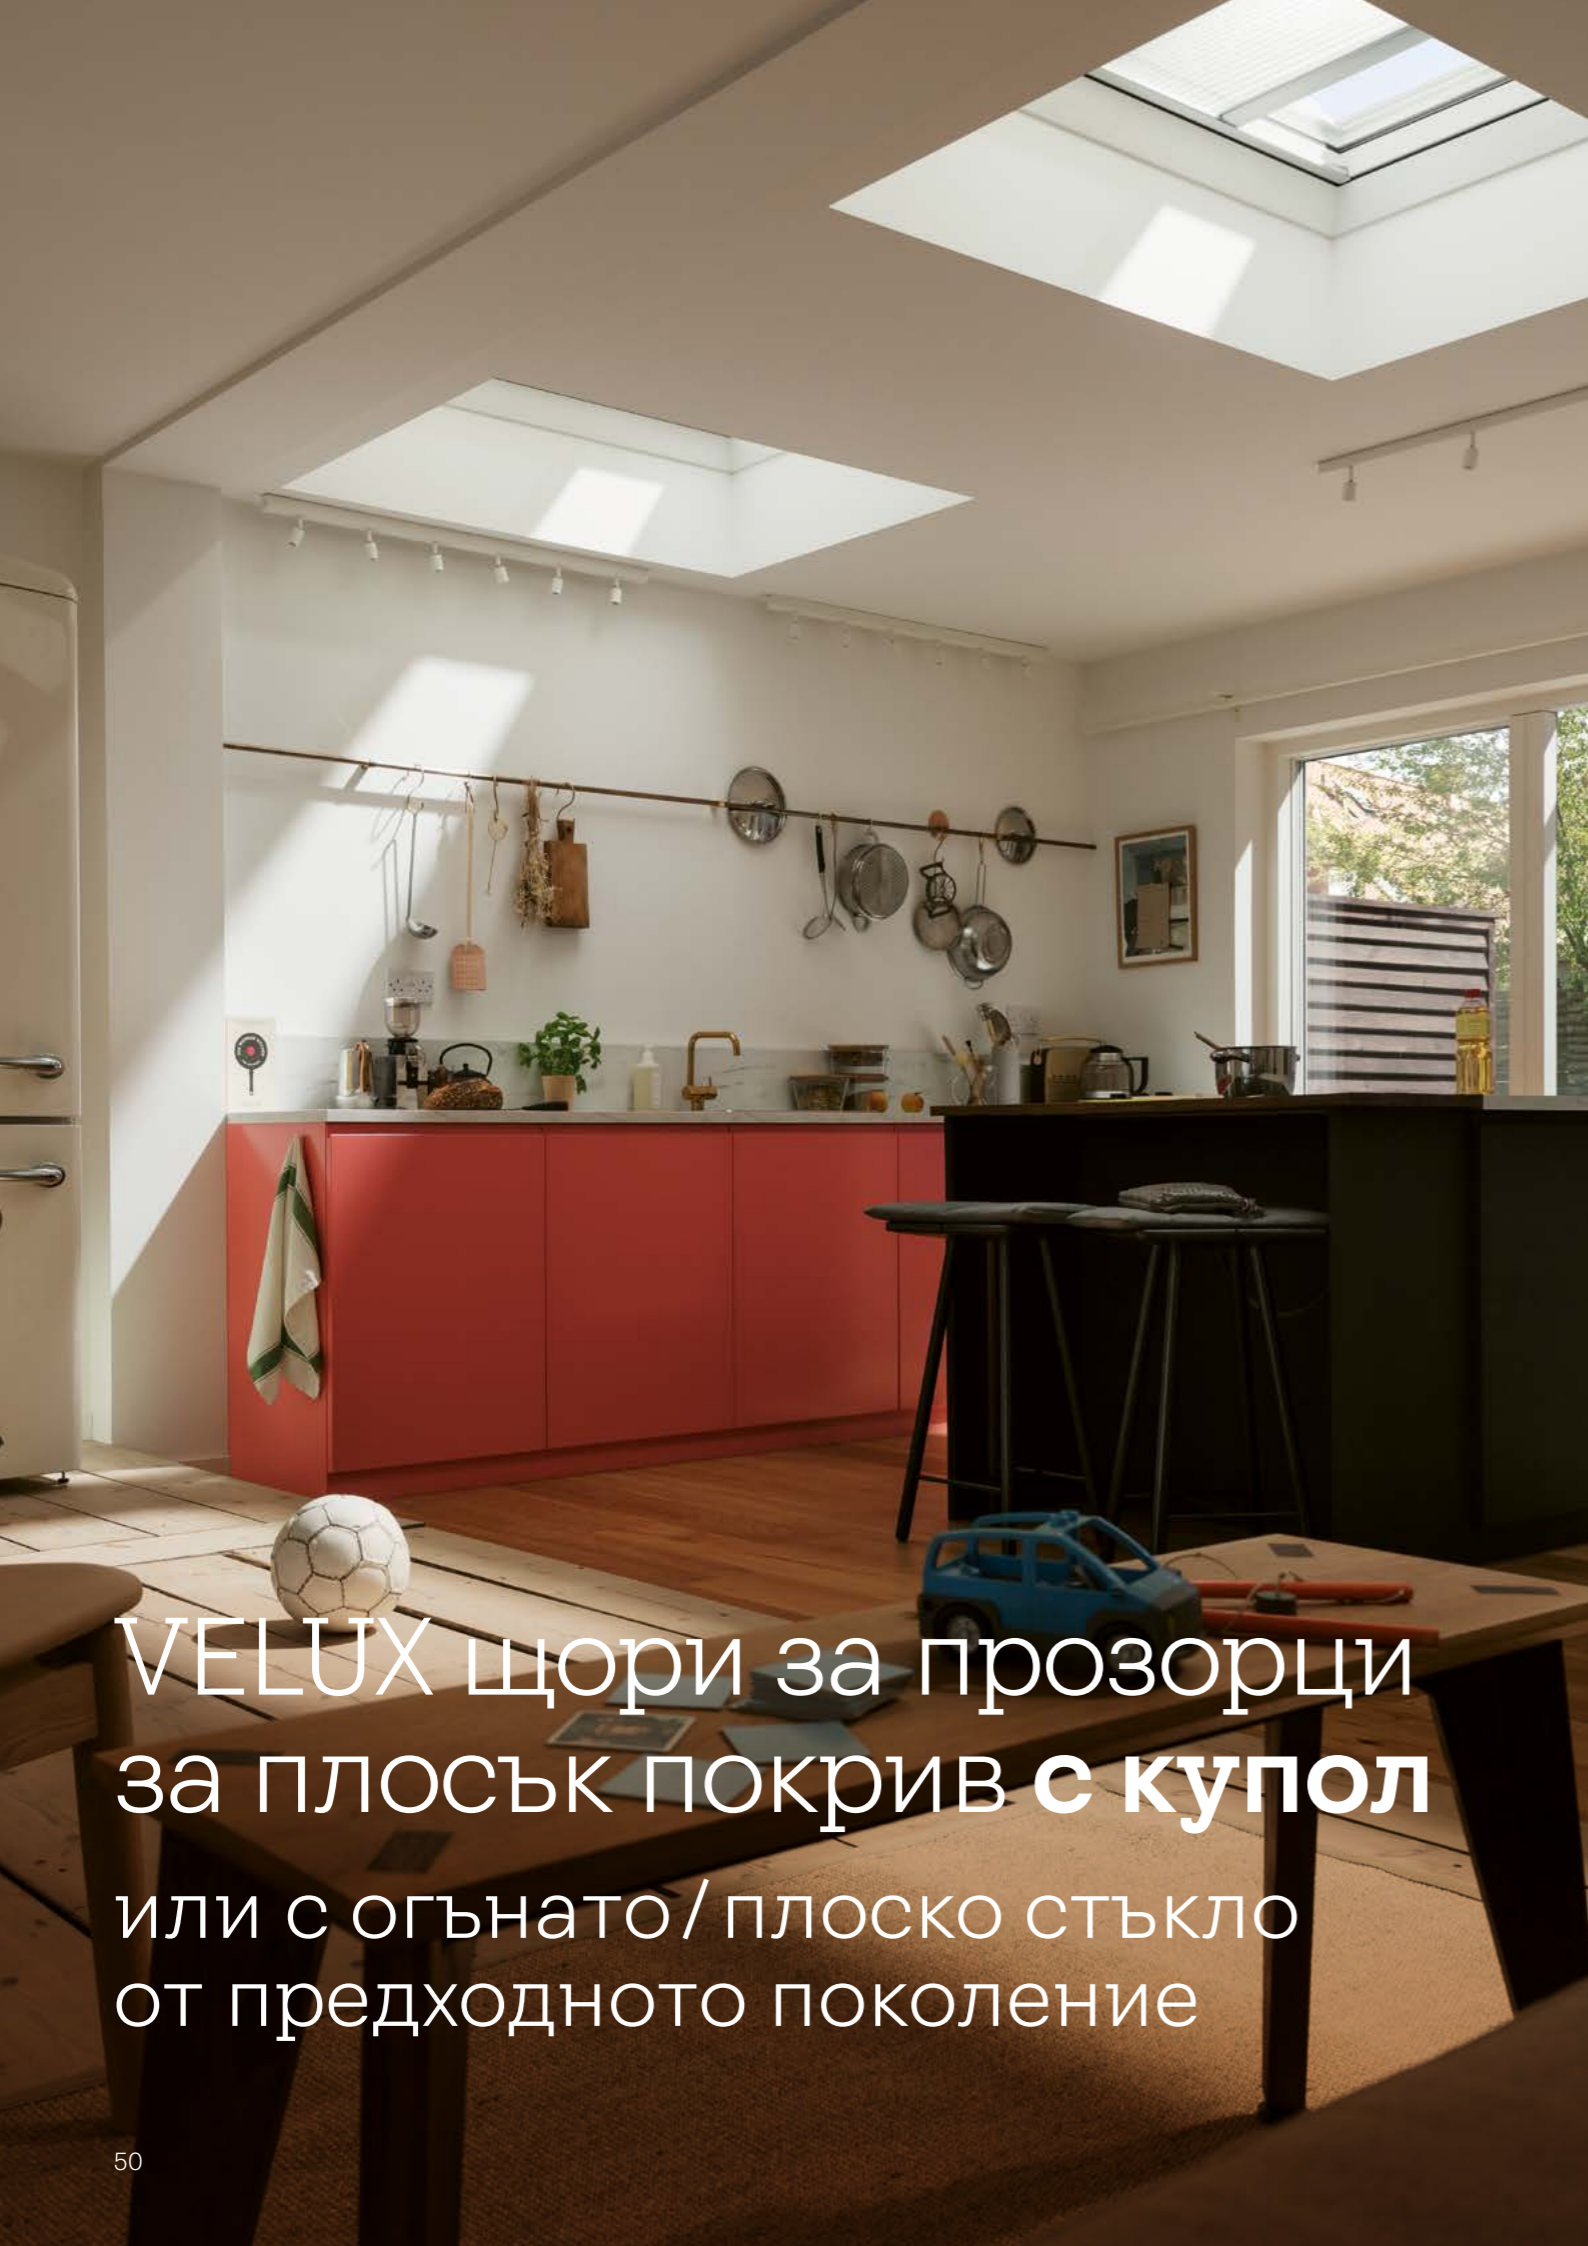

VELUX щори за прозорци за плосък покрив с купол или с огънато / плоско стъкло от предходното поколение