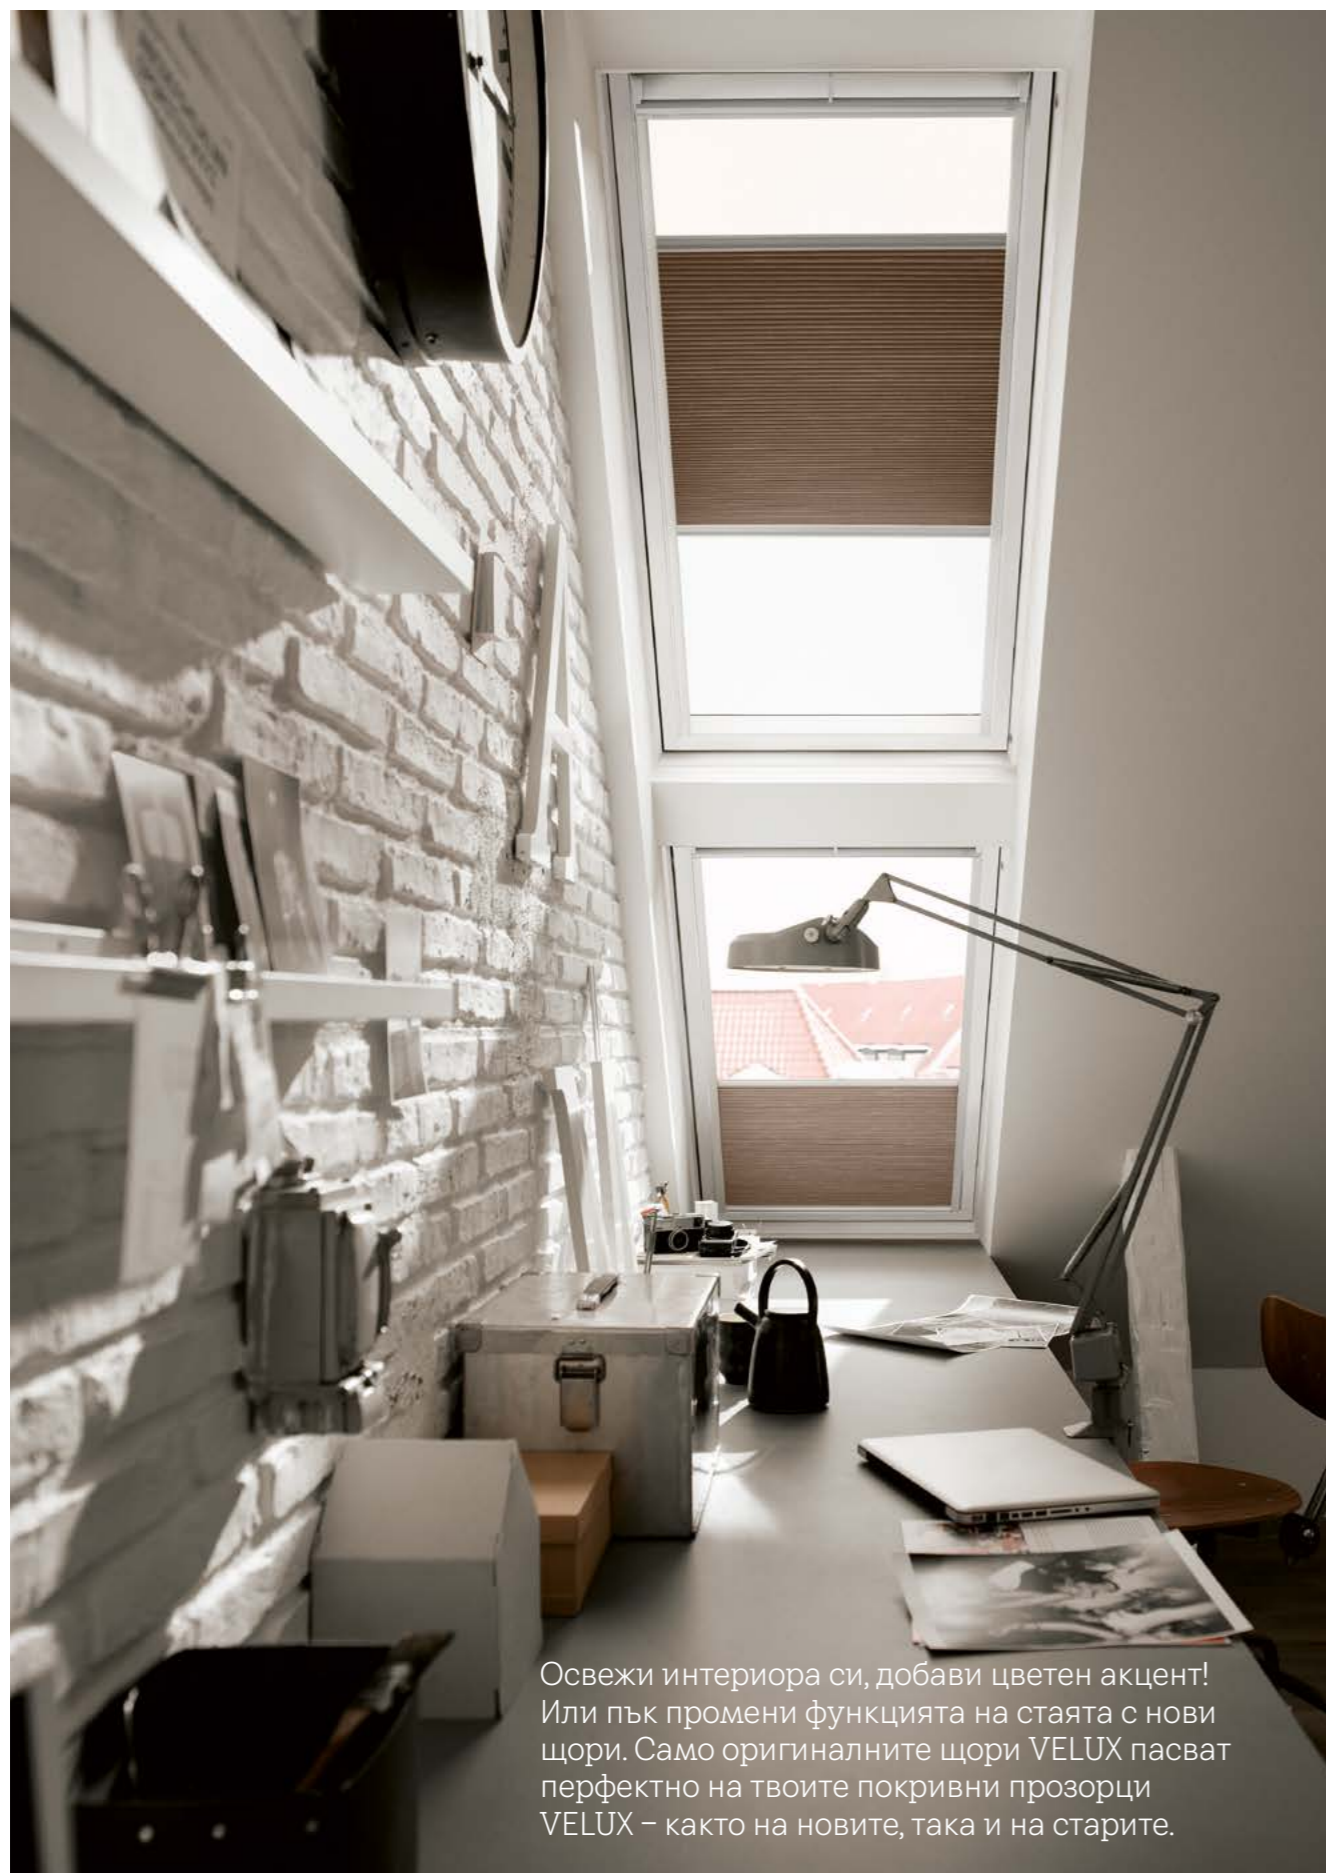

Освежи интериора си, добави цветен акцент! Или пък промени функцията на стаята с нови щори. Само оригиналните щори VELUX пасват перфектно на твоите покривни прозорци VELUX – както на новите, така и на старите.