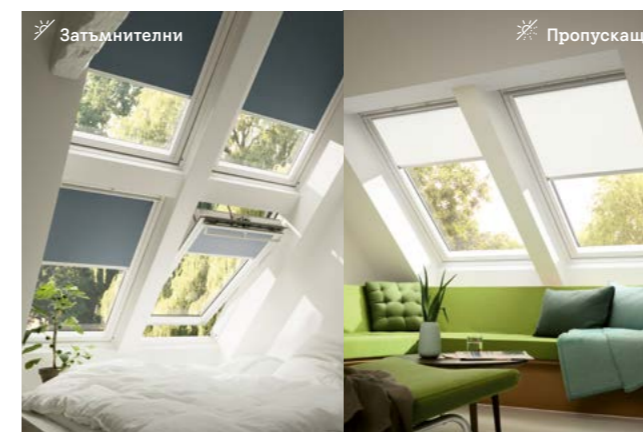

Затъмнителни или пропускащи щори?

Затъмнителните щори блокират напълно светлината, което ги прави предпочитано решение за спални и детски стаи, където е необходима тъмнина за спокоен сън.

Пропускащите щори пречупват и намаляват навлизащата светлина, като същевременно предотвратяват отблясъците. Те са подходящи за различни типове помещения, като всекидневни, офиси, кухни, стаи за работа или игра.