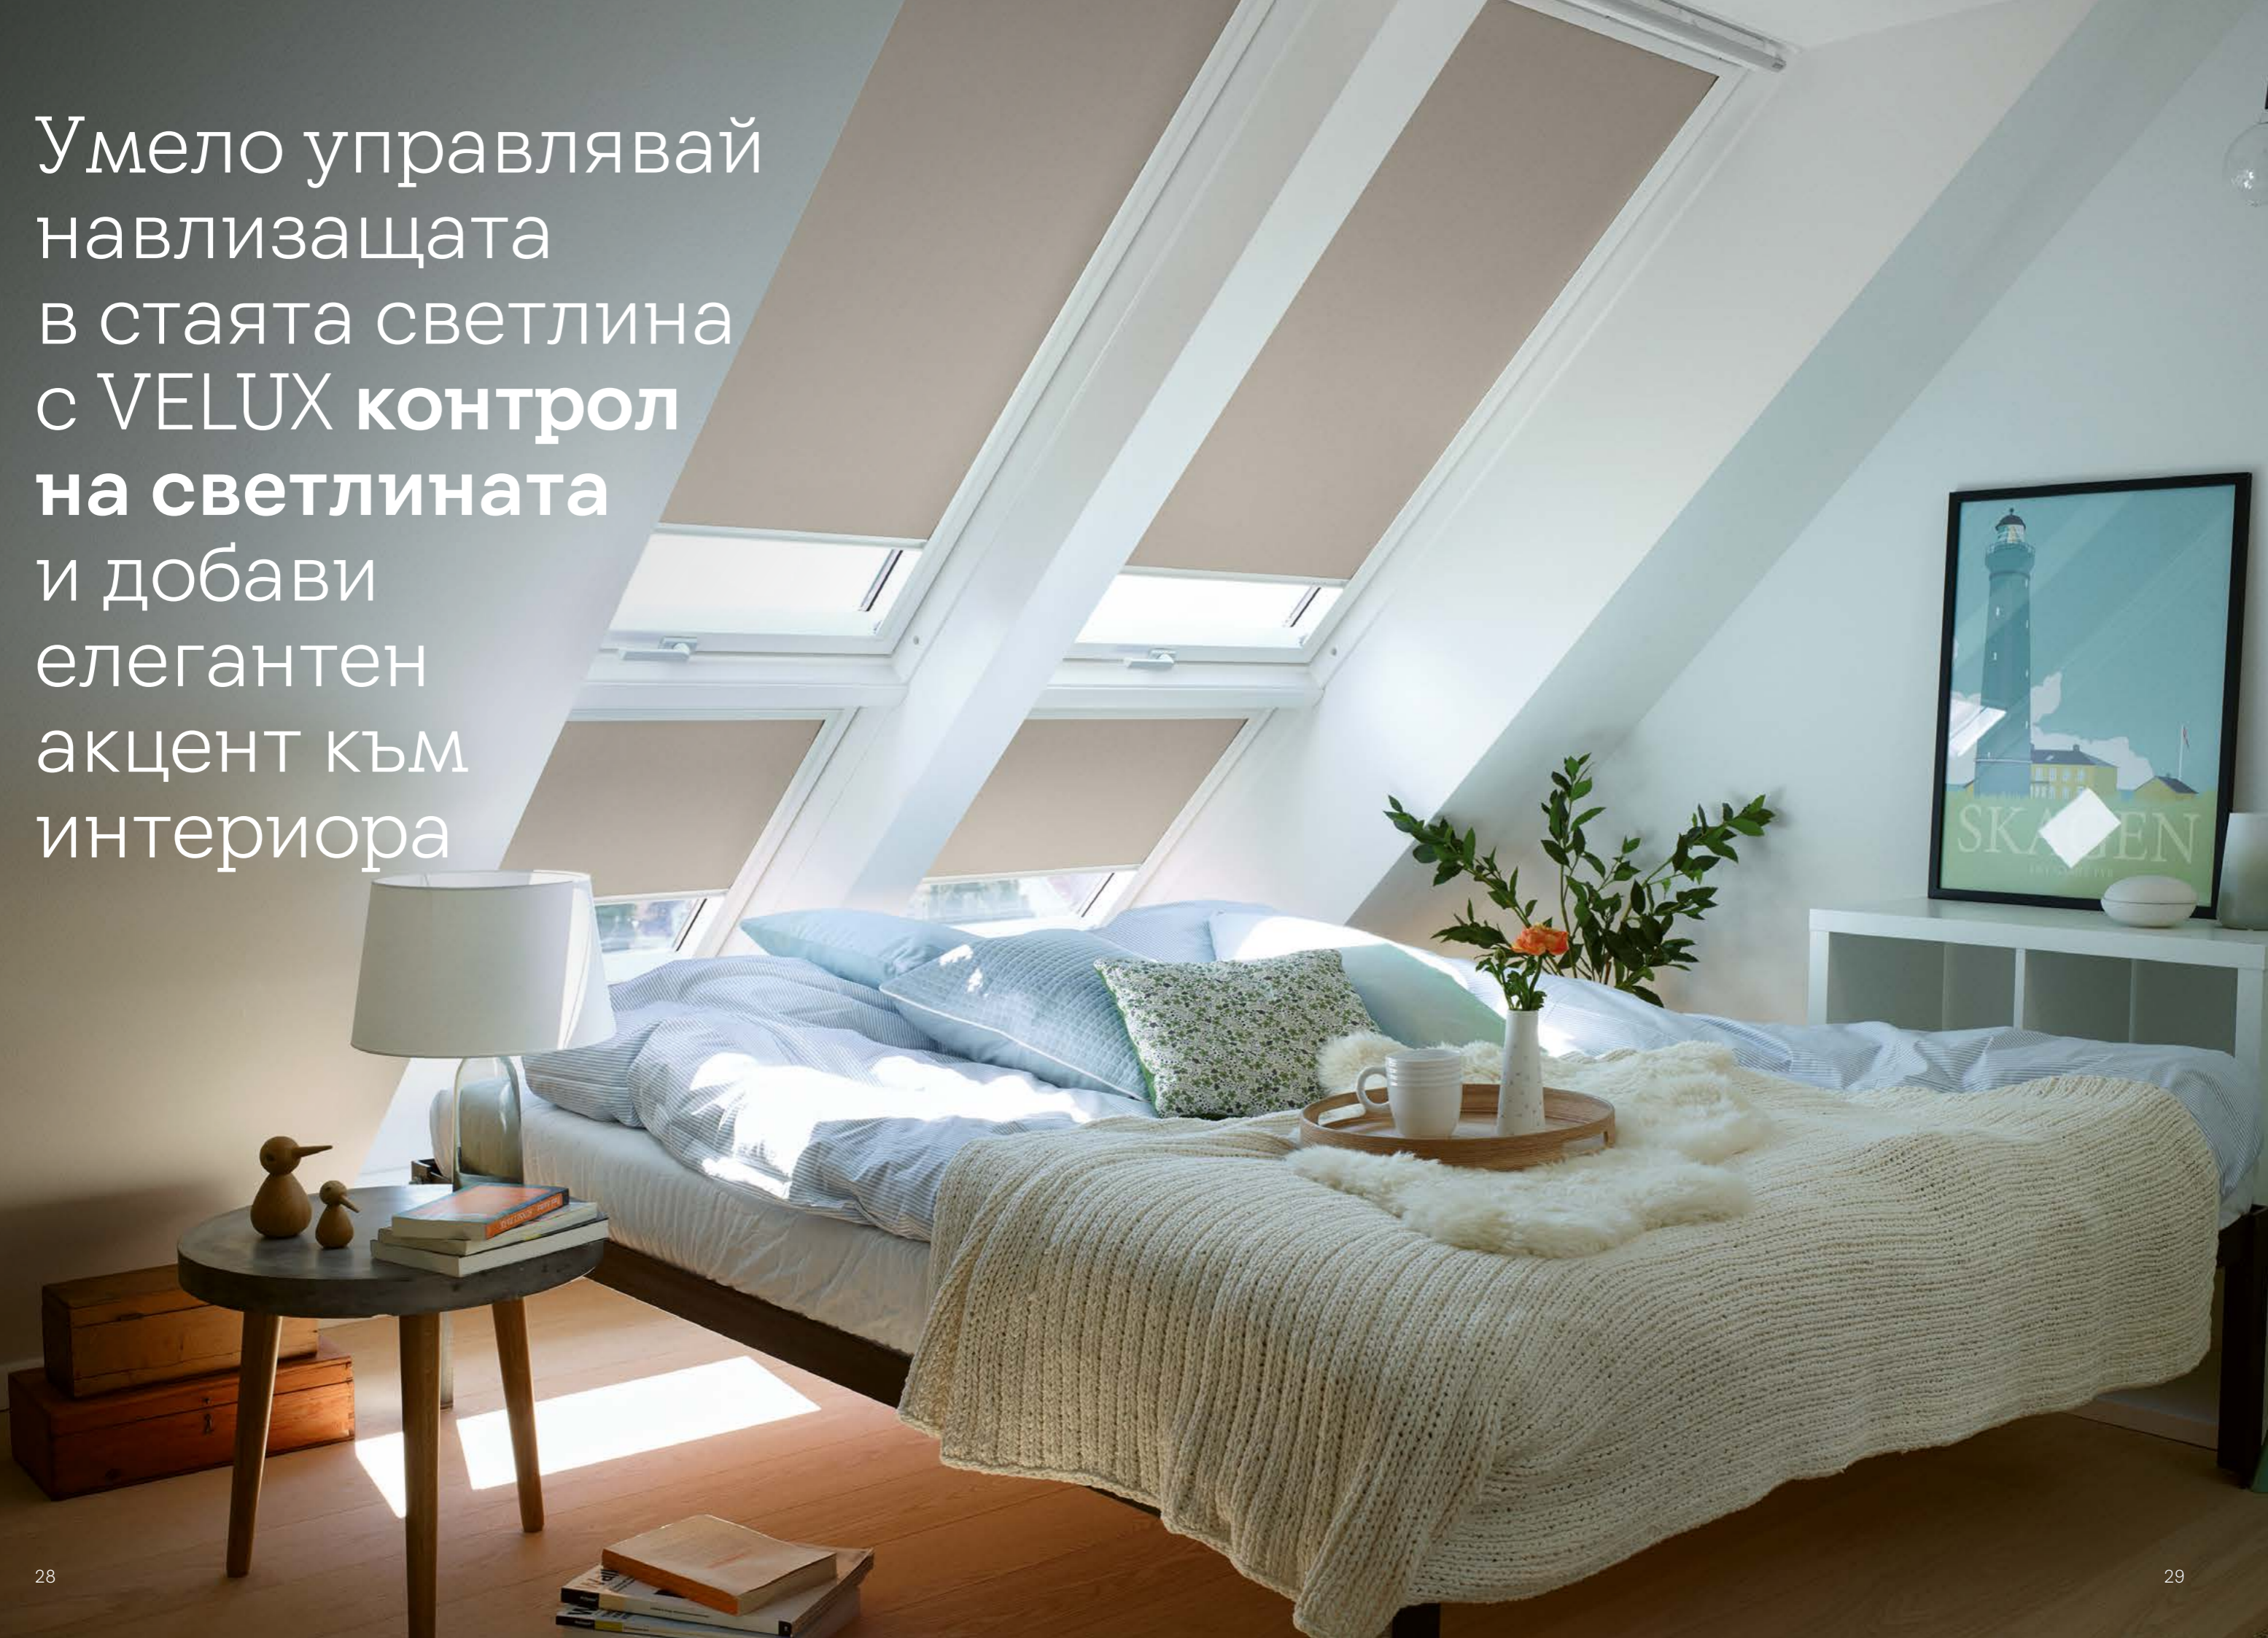

Умело управлявай навлизащата в стаята светлина с VELUX контрол на светлината и добави елегантен акцент към интериора