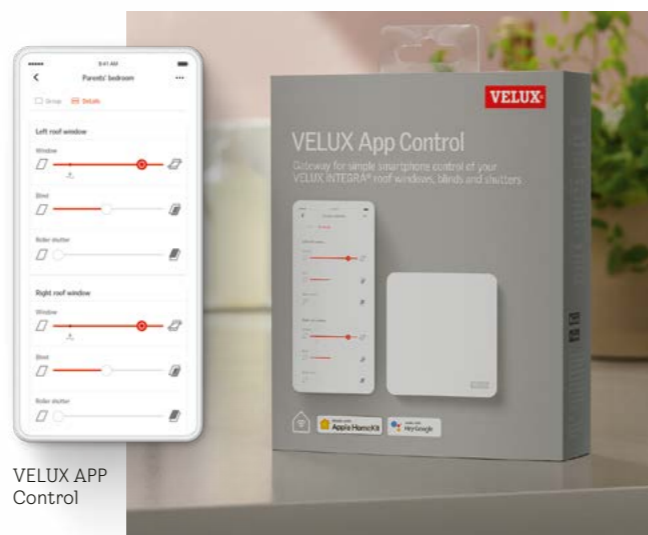

VELUX APP Control

Цена в лв. с ДДС
Цена в лв. без ДДС