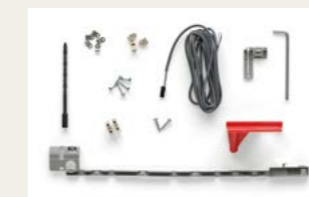

Комплект кабели ZOZ 24_	65,00 54,17

за монтаж на вътрешни електрически щори на ръчен покривен прозорец VELUX или на ръчен прозорец с добавена електрическа система за контрол KUX 110 и мотор KMG 100/100K

Акcesoар за монтаж

ZOZ 217	110,00 91,67

за монтаж на алуминиева ролетна щора (SML, SSL) на покривен прозорец VELUX с централна ос, за задържане отворен при спуснатата щора.

Комплект за монтаж

ZOZ ____ 240	

за монтаж на външна мека ролетна щора или външен сенник (SSS, MSL, MML) на меден покривен прозорец VELUX. За цена се обърни към отдел Обслужване на клиенти.

Цена в лв. с ДДС
Цена в лв. без ДДС
За срок на доставка
попитай консултантите ни!