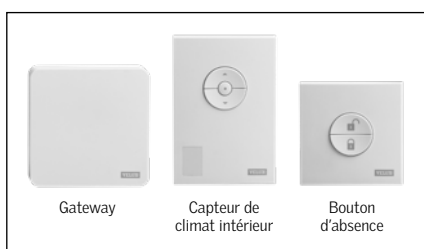

VELUX ACTIVE with NETATMO
KIX 300 EU2

Commande du climat intérieur basée sur des capteurs

Pack de démarrage VELUX ACTIVE.

Gateway

Capteur de climat intérieur

Bouton d'absence

Commande basée sur des capteurs de fenêtres de toit, de volets roulants extérieurs, de marquises et de stores intérieurs VELUX INTEGRA® à l'aide d'un smartphone

- 1 Gateway
- 1 capteur de climat intérieur
- 1 bouton d'absence
- 2 câbles réseau
- 3 piles AA et 2 piles AAA
- 1 support mural et 2 rubans adhésifs double face
- 5 vis et chevilles

- Accès à Internet
- Routeur Wi-Fi
- iPhone, iPad ou iPod touch munis d'iOS 9.0 ou de toute version plus récente **ou** Android 5.0 ou de toute version plus récente avec accès à Google Play

- Gateway:
Spécifications de la communication mobile: Compatible avec Wi-Fi 802.11 b/g/n (2,4 GHz). Sécurité prise en charge: ouverte/WEP/WPA/WPA2 personnel (TKIP et AES). Communication à distance entre la Gateway et les capteurs de climat intérieur, bouton d'absence avec mode de sécurité, fenêtres de toit, volets roulants extérieurs, marquises et stores intérieurs. Relié au routeur Wi-Fi. La portée radio maximale s'élève à 30 m. Les murs sont susceptibles d'atténuer le signal et de réduire la portée.
- Capteur de climat intérieur:
Capteurs et valeurs: Température: plage de 0 °C à 50 °C, humidité de l'air: plage de 0 à 100%, teneur en CO₂: plage de 0 à 5000 ppm. Pour une utilisation optimale de VELUX ACTIVE, il est recommandé d'installer un capteur de climat intérieur dans chaque pièce équipée de fenêtres de toit VELUX INTEGRA®.
- Appli gratuite:
Pas de frais d'abonnement. Accessible depuis plusieurs appareils. Exigences relatives au matériel: routeur Wi-Fi et accès à Internet.
- Les hotspots publics ne sont pas pris en charge