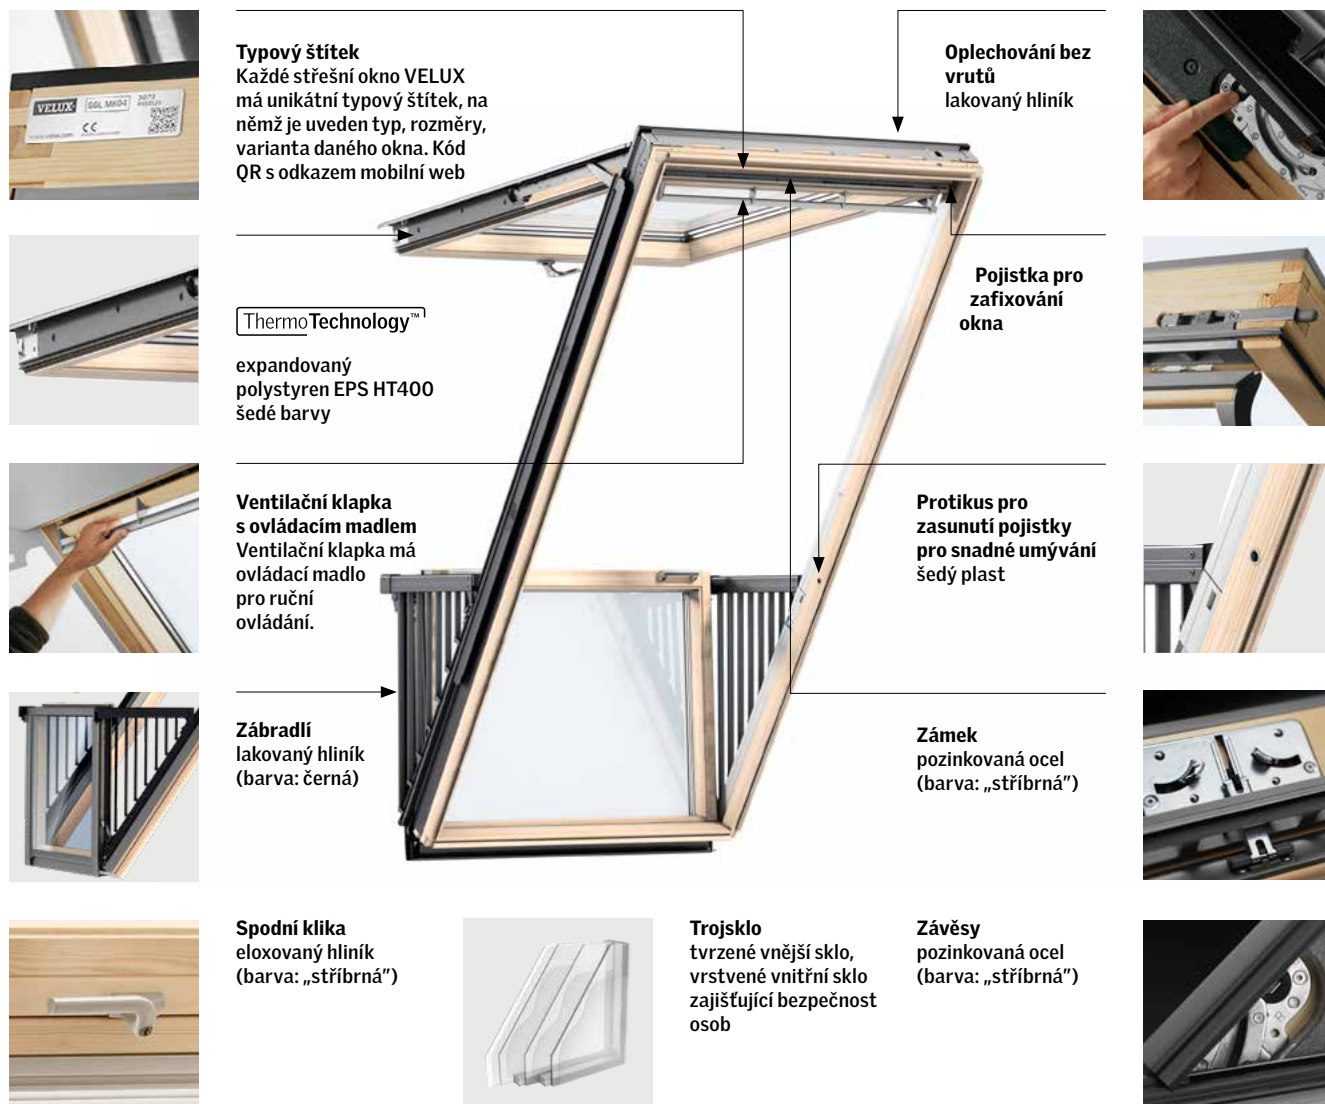

Viditelné znaky