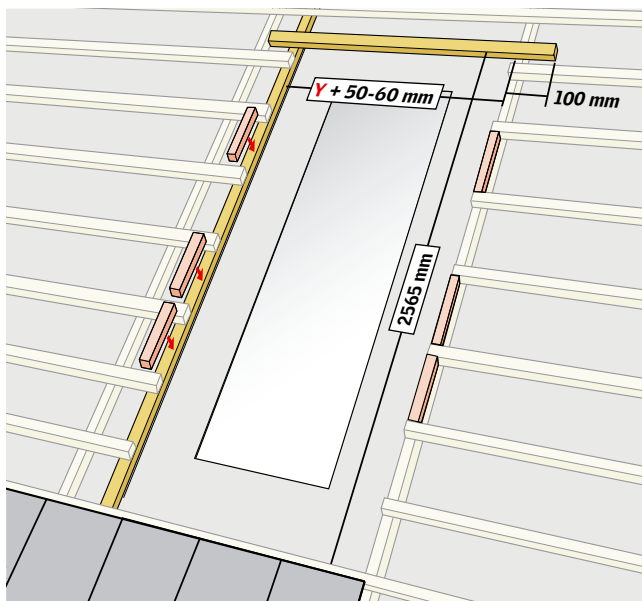

* Odlehčená varinta zasklení pro větší velikost střešního balkónu SK--.

Lemování a montážní výrobky

Lemování:

- ED- -K19 pro jednoduchou montáž
- EK- -K10 / ET- -K34 --00 / ET- -K34 --00-pro kombi montáž K dispozici pro standardní montáž

Velikost montážního otvoru

	Montáž ve standardní hloubce (červená linka)
Profilovaná/Plochá střešní krytina	EDW/EDS
šířka montážního otvoru	šířka okna (B) + 40–60 mm
výška montážního otvoru	výška okna (H) + 45 mm