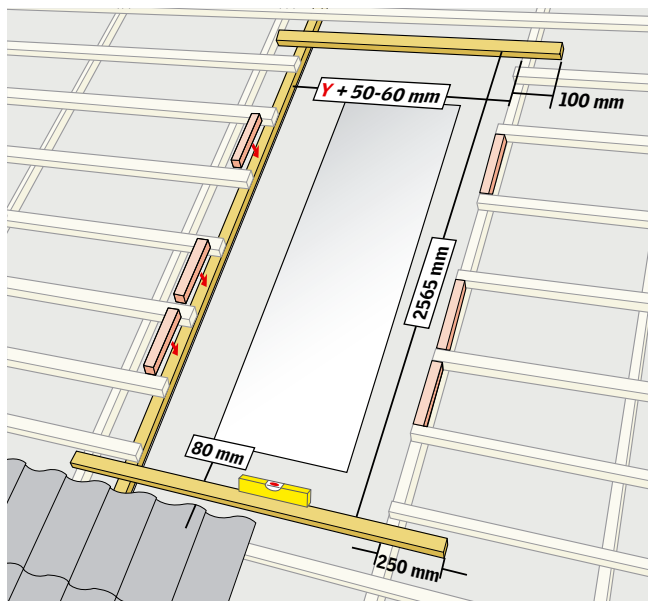

Velikost montážního otvoru

	Montáž ve standardní hloubce (červená linka)
Profilovaná/Plochá střešní krytina	EDW/EDS
šířka montážního otvoru	šířka okna (B) + 40–60 mm
výška montážního otvoru	výška okna (H) + 45 mm