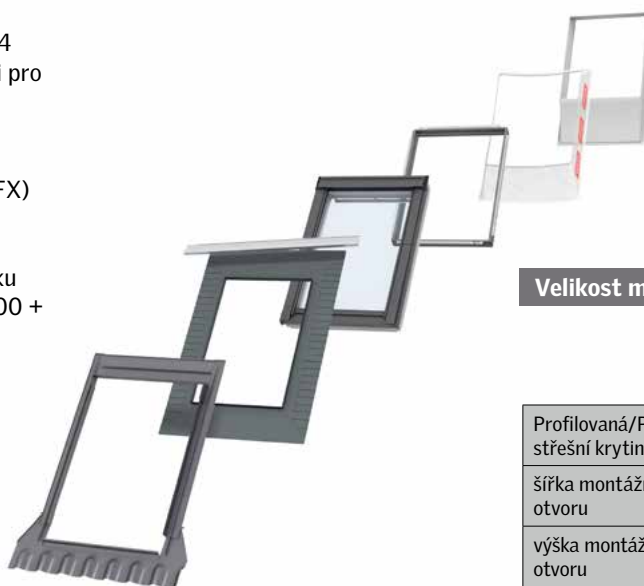

() = efektivní plocha skla, m²

Střešní balkon CABRIO® GDL

- otevřením vznikne během pár vteřin balkon
- dodává čerstvý vzduch, denní světlo a skvělý výhled

Horní výklopně-kyvná část má kliku dole a zůstane otevřená v libovolné poloze až do úhlu 45°. Výklopná spodní část se otevírá a zavírá dvěma madly na horní části křídla. Integrované zábradlí se při otevření balkonu automaticky zasune do správné pozice.

* Odlehčená varinta zasklení pro větší velikost střešního balkónu SK--.

Zasklení

Popis	-- 66	-- 66L*
Vnitřní sklo	2x3 mm vrstvené bezpečnostní sklo se 2 PVB fóliemi a selektivně reflexní vrstvou	2x2 mm vrstvené bezpečnostní sklo se 2 PVB fóliemi a selektivně reflexní vrstvou
Střední sklo	3 mm tepelně zpevněné sklo se selektivně reflexní vrstvou	3 mm tepelně zpevněné sklo se selektivně reflexní vrstvou
Venkovní sklo	4 mm tepelně tvrzené sklo se samočistící vrstvou a úpravou proti rosení	3 mm tepelně tvrzené sklo se samočistící vrstvou a úpravou proti rosení
Komora	2x13 mm	2x14 mm
Typ zasklení	trojsklo	trojsklo
Plnicí plyn	Argon	Argon

* Odlehčená varinta zasklení pro větší velikost střešního balkónu SK--.

Lemování a montážní výrobky

Lemování:

- ED- -K19 pro jednoduchou montáž
- EK- -K10 / ET- -K34 --00 / ET- -K34 --00-pro kombi montáž K dispozici pro standardní montáž

Velikost montážního otvoru

	Montáž ve standardní hloubce (červená linka)
Profilovaná/Plochá střešní krytina	EDW/EDS
šířka montážního otvoru	šířka okna (B) + 40–60 mm
výška montážního otvoru	výška okna (H) + 45 mm