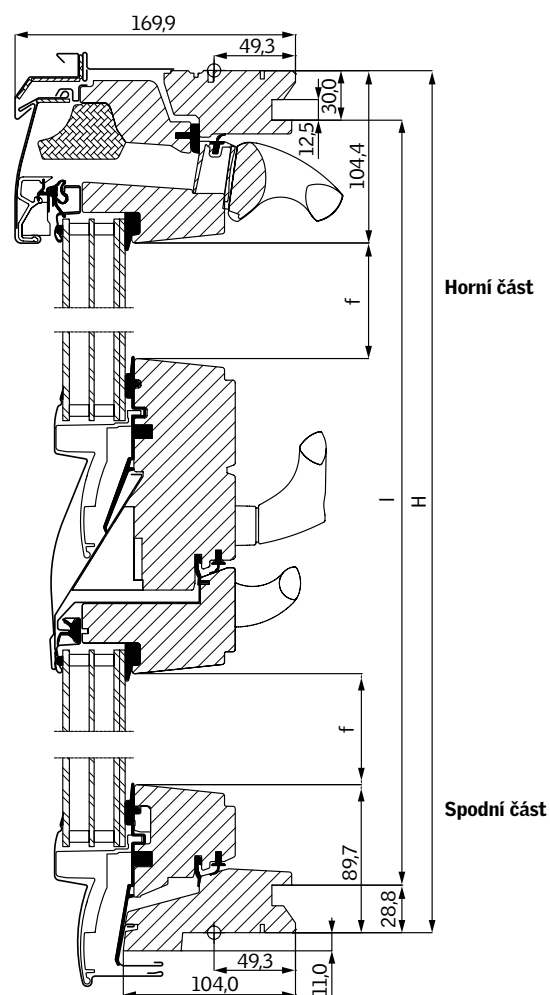

Venkovní stínění

- Venkovní markýza MHL (horní část) a MAD (spodní část)

Doplňky

- Síť proti hmyzu

Tabulka velikostí

mm	vzdálenost B						
	472	550	660	780	940	1140	1340
vzdálenost H	1600	2520	920	GDL MK19	GDL PK19	GDL SK19	
				Horní část MK10 (0,85)	Horní část PK10 (1,07)	Horní část SK10 (1,35)	
				Spodní část MK34 (0,44)	Spodní část PK34 (0,56)	Spodní část SK34 (0,70)	

Rozměry

Velikost okna	Vnější rám B x H	Prosklená plocha e x f		Drážka ostění k x l
		horní	spodní	
MK19	780 x 2520	601 x 1406	601 x 729	725 x 2461
PK19	942 x 2520	763 x 1406	763 x 729	887 x 2461
SK19	1140 x 2520	961 x 1406	961 x 729	1085 x 2461

Šířka

Výška

Technické vlastnosti

		-- 66	--66L*
U_w [W/m ² K]	EN ISO 12567-2	MK19: 1,3 / PK19: 1,2	1,2
U_g [W/m ² K]	EN 673	0,6	0,7
R_w [dB]	EN ISO 717-1	37	34
g []	EN 410	0,44	0,54
τ_v []	EN 410	0,62	0,70
τ_{UV} []	EN 410	0,05	0,05
Průvzdušnost [třída]	EN 1026	3	3