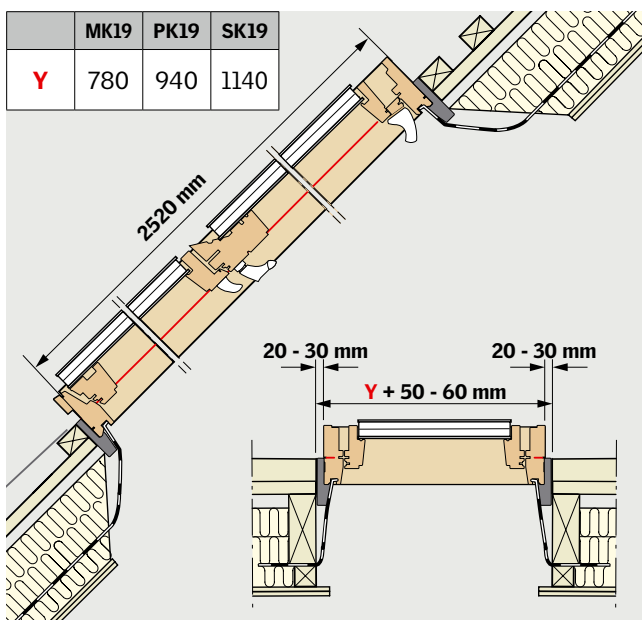

Rozměry

Velikost okna	Vnější rám B x H	Prosklená plocha e x f		Drážka ostění k x l
		horní	spodní	
MK19	780 x 2520	601 x 1406	601 x 729	725 x 2461
PK19	942 x 2520	763 x 1406	763 x 729	887 x 2461
SK19	1140 x 2520	961 x 1406	961 x 729	1085 x 2461

Šířka

Výška

Technické vlastnosti

		-- 66	--66L*
U_w [W/m ² K]	EN ISO 12567-2	MK19: 1,3 / PK19: 1,2	1,2
U_g [W/m ² K]	EN 673	0,6	0,7
R_w [dB]	EN ISO 717-1	37	34
g []	EN 410	0,44	0,54
τ_v []	EN 410	0,62	0,70
τ_{UV} []	EN 410	0,05	0,05
Průvzdušnost [třída]	EN 1026	3	3

* Odlehčená varinta zasklení pro větší velikost střešního balkónu SK--.

Lemování a montážní výrobky

Lemování:

- ED- -K19 pro jednoduchou montáž
- EK- -K10 / ET- -K34 --00 / ET- -K34 --00-pro kombi montáž K dispozici pro standardní montáž

Velikost montážního otvoru

	Montáž ve standardní hloubce (červená linka)
Profilovaná/Plochá střešní krytina	EDW/EDS
šířka montážního otvoru	šířka okna (B) + 40–60 mm
výška montážního otvoru	výška okna (H) + 45 mm