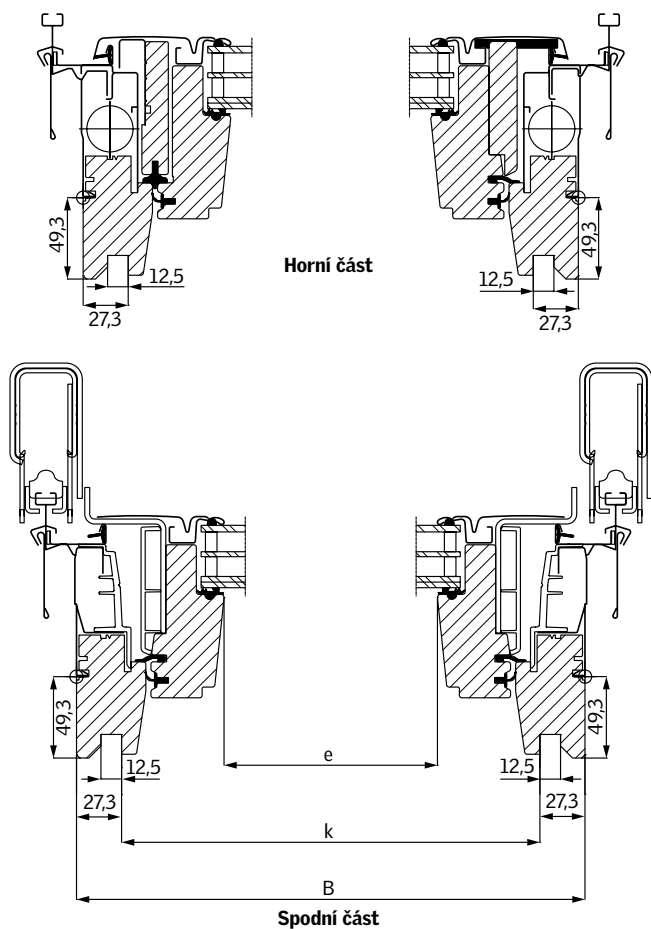

Venkovní stínění

- Venkovní markýza MHL (horní část) a MAD (spodní část)

Doplňky

- Síť proti hmyzu

Tabulka velikostí

mm	vzdálenost B						
	472	550	660	780	940	1140	1340
vzdálenost H	1600	2520	920	GDL MK19	GDL PK19	GDL SK19	
				Horní část MK10 (0,85)	Horní část PK10 (1,07)	Horní část SK10 (1,35)	
				Spodní část MK34 (0,44)	Spodní část PK34 (0,56)	Spodní část SK34 (0,70)	

() = efektivní plocha skla, m²

Střešní balkon CABRIO® GDL

- otevřením vznikne během pár vteřin balkon
- dodává čerstvý vzduch, denní světlo a skvělý výhled

Horní výklopně-kyvná část má kliku dole a zůstane otevřená v libovolné poloze až do úhlu 45°. Výklopná spodní část se otevírá a zavírá dvěma madly na horní části křídla. Integrované zábradlí se při otevření balkonu automaticky zasune do správné pozice.

Rozměry

Velikost okna	Vnější rám B x H	Prosklená plocha e x f		Drážka ostění k x l
		horní	spodní	
MK19	780 x 2520	601 x 1406	601 x 729	725 x 2461
PK19	942 x 2520	763 x 1406	763 x 729	887 x 2461
SK19	1140 x 2520	961 x 1406	961 x 729	1085 x 2461

Šířka

Výška

Technické vlastnosti

		-- 66	--66L*
U_w [W/m ² K]	EN ISO 12567-2	MK19: 1,3 / PK19: 1,2	1,2
U_g [W/m ² K]	EN 673	0,6	0,7
R_w [dB]	EN ISO 717-1	37	34
g []	EN 410	0,44	0,54
τ_v []	EN 410	0,62	0,70
τ_{UV} []	EN 410	0,05	0,05
Průvzdušnost [třída]	EN 1026	3	3