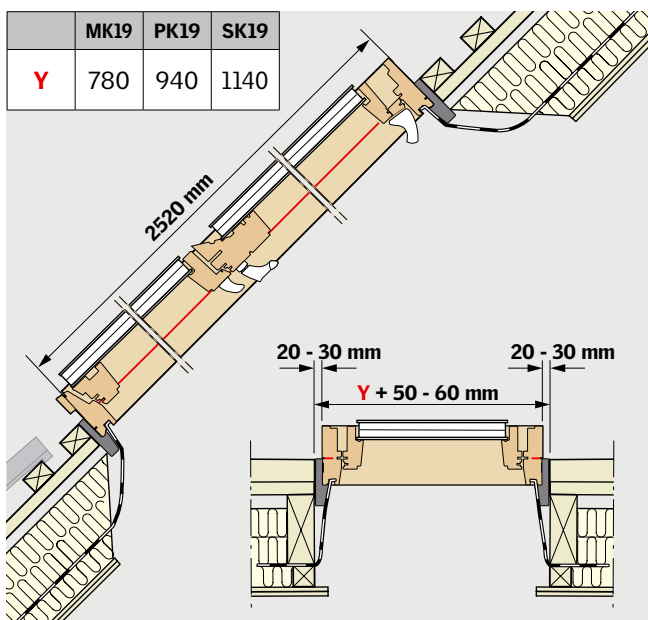

Rozměry

Velikost okna	Vnější rám B x H	Prosklená plocha e x f		Drážka ostění k x l
		horní	spodní	
MK19	780 x 2520	601 x 1406	601 x 729	725 x 2461
PK19	942 x 2520	763 x 1406	763 x 729	887 x 2461
SK19	1140 x 2520	961 x 1406	961 x 729	1085 x 2461

Šířka

Výška

Technické vlastnosti

		-- 66	--66L*
U_w [W/m ² K]	EN ISO 12567-2	MK19: 1,3 / PK19: 1,2	1,2
U_g [W/m ² K]	EN 673	0,6	0,7
R_w [dB]	EN ISO 717-1	37	34
g []	EN 410	0,44	0,54
τ_v []	EN 410	0,62	0,70
τ_{UV} []	EN 410	0,05	0,05
Průvzdušnost [třída]	EN 1026	3	3

Velikost montážního otvoru

	Montáž ve standardní hloubce (červená linka)
Profilovaná/Plochá střešní krytina	EDW/EDS
šířka montážního otvoru	šířka okna (B) + 40–60 mm
výška montážního otvoru	výška okna (H) + 45 mm