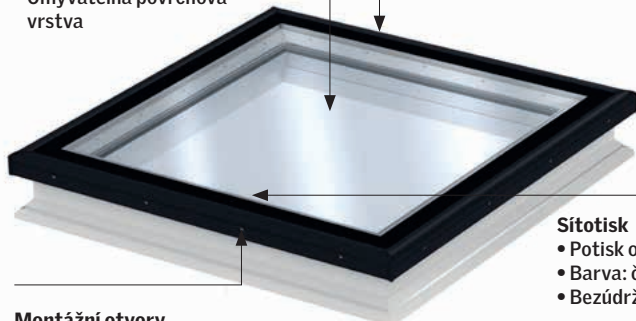

Spodní části

Elektricky ovládaná základna světlíku (CVP)

- Zateplený PVC profil
- Nízkoenergetické dvojsklo
- Vnitřní lepené sklo
- Otevíravý
- Jednoduchý ovladač komunikující na platformě io-homecontrol
- Integrovaný dešťový sensor

Neotevíravá základna světlíku (CFP)

- Zateplený PVC profil
- Nízkoenergetické dvojsklo
- Vnitřní lepené sklo

Upozornění

Vyhrazujeme si právo provádět technické úpravy.

Další informace o plochém zasklení ISD ----- 2093 a dalších výrobcích VELUX najdete na www.velux.cz.

Viditelné znaky

CFP – pevný

Zasklení

- zajišťuje podstatné omezení hluku deště a vynikající zvukovou izolaci
- chrání energeticky úsporné izolační dvojsklo
- Omyvatelná povrchová vrstva

Křídlo

- Profily z hliníku 1,5 mm
- Barva šedá stejná jako střešní okna VELUX
- Bezúdržbové

Montážní otvory pro instalaci

- Snadná montáž hliníkových profilů pomocí šroubů
- Těsnění, šrouby a úhelníky pro montáž jsou dodávány s výrobkem

Izolační zasklení

- dvojsklo

Upozornění!

Ilustrace ukazuje světlík CFP s nástavcem rámu ZCE 0015. Síťotisk na skle není na obrázku ukázán.