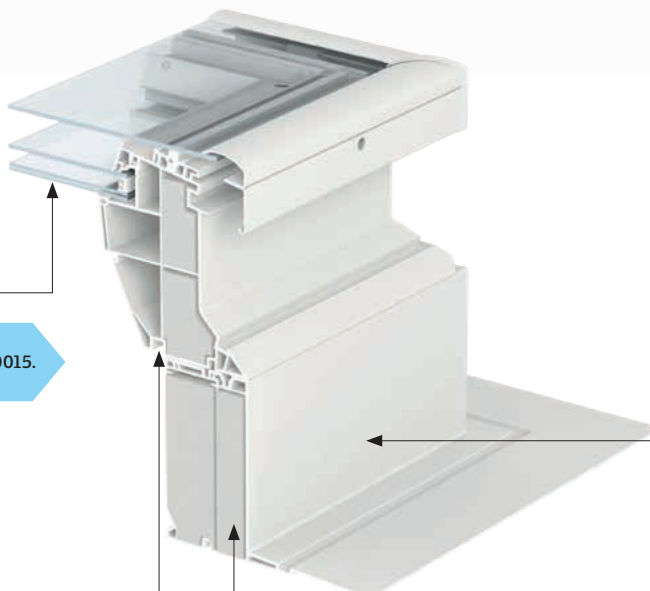

Montážní otvory pro instalaci

- Snadná montáž hliníkových profilů pomocí šroubů
- Těsnění, šrouby a úhelníky pro montáž jsou dodávány s výrobkem

Izolační zasklení

- dvojsklo

Upozornění!

Ilustrace ukazuje světlík CFP s nástavcem rámu ZCE 0015. Síťotisk na skle není na obrázku ukázán.

Ostění

- unikátní drážka pro ostění usnadňuje přesnou konstrukci ostění a vytvoření hladkého povrchu

CVP INTEGRA® – otvíravý

Dálkový ovladač

Jednoduchý nástěnný ovladač je spárován s el. otvíravou základnou již z výroby – dostupné funkce po stisknutí tlačítek otevřít/zavřít/stop

Síťotisk

- Potisk okraje skla
- Barva: černá
- Bezúdržbové

Dešťový senzor

- zajišťuje automatické zavření okna v případě deště

Rám

- profily PVC nabízejí elegantní hladký povrch
- snadné čištění
- bezúdržbové