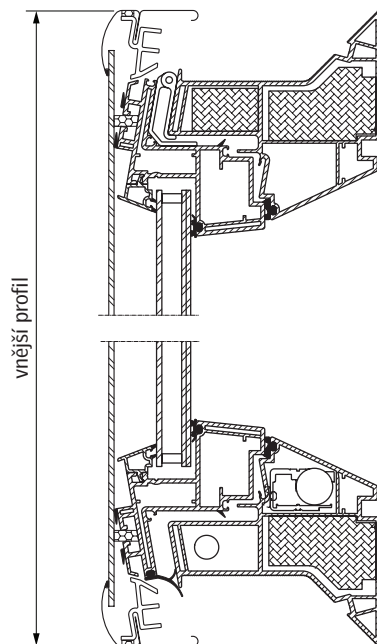

Stínící doplňky

Vnitřní stínění

- Plisovaná roleta FMG
- Dvojitě plisovaná roleta FMK/FSK

Vnitřní povrch

Materiál	NCS	RAL
Bílé PVC profily	S 0500-N	9016

Tabulka velikostí

mm	šířka				
	600	800	900	1000	1200
600	CFP/CVP 060060 (0,19)				
800		CFP/CVP 080080 (0,40)			
900	CFP/CVP 060090 (0,32)		CFP/CVP 090090 (0,54)		
1000				CFP/CVP 100100 (0,70)	
1200			CFP/CVP 090120 (0,76)		CFP/CVP 120120 (1,07)
1500				CFP/CVP 100150 (1,11)	

() = efektivní plocha skla, m²

Rozměry

Velikost okna	Vnější profily š x v	Síťotisk	Vnější sklo š x v	Vnitřní sklo š x v
060060	773 x 773	123,8	674,8 x 674,8	551 x 551
060090	773 x 1073	123,8	674,8 x 974,8	551 x 851
080080	973 x 973	123,8	874,8 x 874,8	751 x 751
090090	1073 x 1073	123,8	974,8 x 974,8	851 x 851
090120	1073 x 1373	123,8	974,8 x 1274,8	851 x 1151
100100	1173 x 1173	123,8	1074,8 x 1074,8	951 x 951
100150	1173 x 1673	123,8	1074,8 x 1574,8	951 x 1451
120120	1373 x 1373	123,8	1274,8 x 1274,8	1151 x 1151

Schématický řez světlíkem v případě osazení plochého zasklení ISD 2093 jako horní části

Šířka

Výška

Zasklení

Popis	--93
Vnější sklo	4 mm tvrzené sklo se samočisticí vrstvou

Dostupné velikosti horních a spodních dílů a jejich vzájemná kompatibilita

	060060 60x60	060090 60x90	080080 80x80	090090 90x90	090120 90x120	100100 100x100	100150 100x150	120120 120x120	150150 150x150
ZAOLBENÉ ZASKLENÍ (ISD 1093)	■	■	■	■	■	■	■	■	
PLOCHÉ ZASKLENÍ (ISD 2093)	■	■	■	■	■	■	■	■	
KOPULE (ISD 0000/0100/0010/0110)	■	■	■	■	■	■	■	■	■