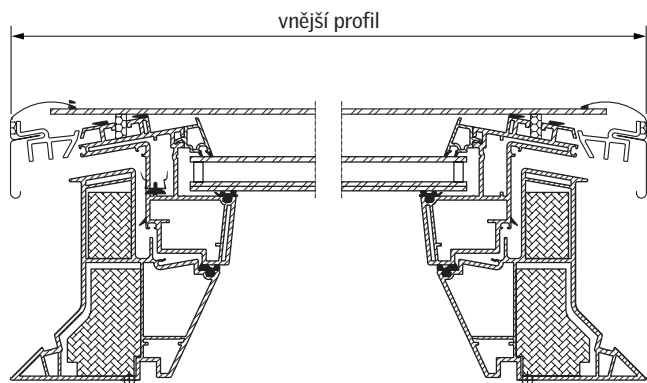

Stínící doplňky

Vnitřní stínění

- Plisovaná roleta FMG
- Dvojitě plisovaná roleta FMK/FSK

Vnitřní povrch

Materiál	NCS	RAL
Bílé PVC profily	S 0500-N	9016

Tabulka velikostí

mm	šířka				
	600	800	900	1000	1200
600	CFP/CVP 060060 (0,19)				
800		CFP/CVP 080080 (0,40)			
900	CFP/CVP 060090 (0,32)		CFP/CVP 090090 (0,54)		
1000				CFP/CVP 100100 (0,70)	
1200			CFP/CVP 090120 (0,76)		CFP/CVP 120120 (1,07)
1500				CFP/CVP 100150 (1,11)	

() = efektivní plocha skla, m²

Rozměry

Velikost okna	Vnější profily š x v	Síťotisk	Vnější sklo š x v	Vnitřní sklo š x v
060060	773 x 773	123,8	674,8 x 674,8	551 x 551
060090	773 x 1073	123,8	674,8 x 974,8	551 x 851
080080	973 x 973	123,8	874,8 x 874,8	751 x 751
090090	1073 x 1073	123,8	974,8 x 974,8	851 x 851
090120	1073 x 1373	123,8	974,8 x 1274,8	851 x 1151
100100	1173 x 1173	123,8	1074,8 x 1074,8	951 x 951
100150	1173 x 1673	123,8	1074,8 x 1574,8	951 x 1451
120120	1373 x 1373	123,8	1274,8 x 1274,8	1151 x 1151

Schématický řez světlíkem v případě osazení plochého zasklení ISD 2093 jako horní části

Šířka

Výška

Zasklení

Popis	--93
Vnější sklo	4 mm tvrzené sklo se samočisticí vrstvou

Dostupné velikosti horních a spodních dílů a jejich vzájemná kompatibilita