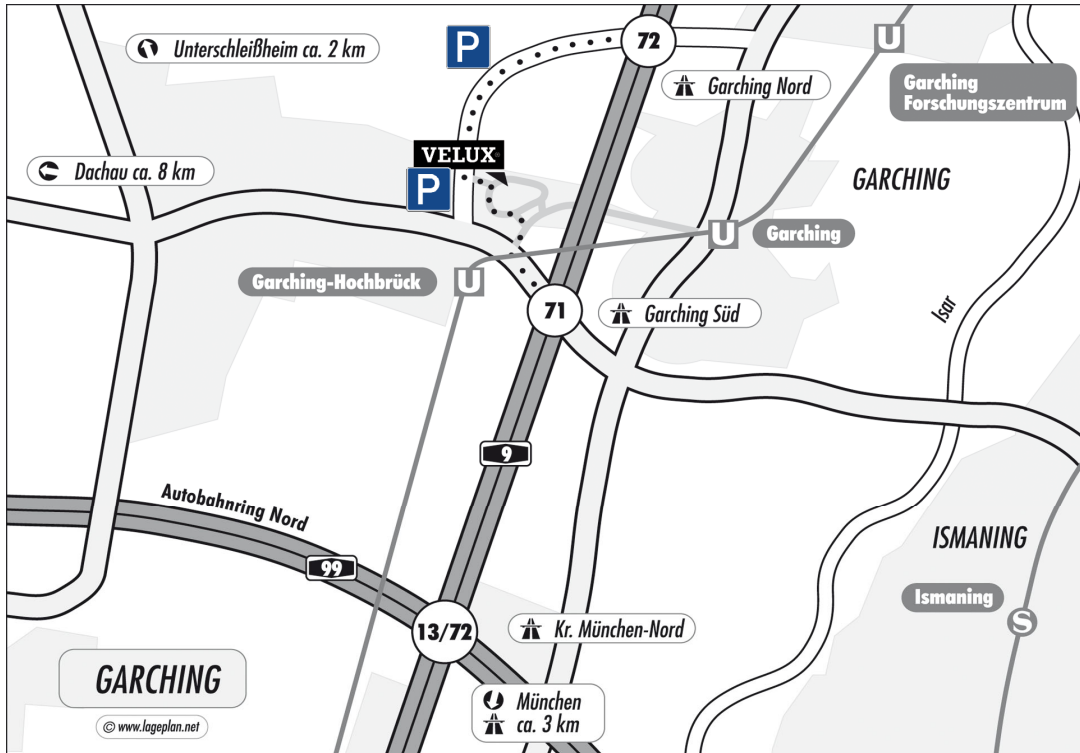

Anfahrtsbeschreibung

VELUX Deutschland GmbH
Schulungszentrum im „Business Campus“
Parkring 17
85748 Garching bei München
Tel. 040/285 30 47 75

MVV: U6 Richtung Garching-Forschungszentrum. Haltestelle Garching-Hochbrück. Folgen Sie dem Weg durch die Fußgängerunterführung (B471) direkt auf das Gelände des Business Campus München Garching.

Vom Flughafen nehmen Sie die A92 Richtung München. Wechseln Sie am Kreuz Neufahrn von der A92 auf die A9 Richtung München. Fahren Sie an der Ausfahrt Garching-Nord in Richtung „Garching-Hochbrück, Business Campus“. Folgen Sie dem Straßenverlauf. Der Business Campus befindet sich nach ca. 2.000 m auf der linken Seite.

Aus der Innenstadt München nehmen Sie die A9 Richtung Nürnberg, verlassen diese an der Ausfahrt Garching-Süd in Richtung „Dachau, Oberschleißheim, B471, Garching-Hochbrück, Business Campus“. Folgen Sie dem Straßenverlauf. Der Business Campus befindet sich nach ca. 500 m auf der rechten Seite.

Aus Richtung Nürnberg nehmen Sie die A9 Richtung München und verlassen diese an der Ausfahrt Garching-Nord in Richtung „Garching-Hochbrück, Business Campus“. Folgen Sie dem Straßenverlauf. Der Business Campus befindet sich nach ca. 2.000 m auf der linken Seite.

Von Salzburg oder Innsbruck kommend fahren Sie auf der A8/A99 in Richtung Nürnberg. Wechseln Sie am Autobahndreieck München Nord auf die A9 Richtung Nürnberg und verlassen Sie diese an der nächsten Ausfahrt Garching-Süd in Richtung „Dachau, Oberschleißheim, B471, Garching-Hochbrück, Business Campus“. Folgen Sie dem Straßenverlauf. Der Business Campus befindet sich nach ca. 500 m auf der rechten Seite.

Aus Richtung Stuttgart nehmen Sie die A8 Richtung München. Wechseln Sie an der Anschlussstelle Dreieck München-Eschenried von der A8 auf die A99 in Richtung Salzburg, Nürnberg, A92, Deggendorf. Wechseln Sie am Autobahndreieck München Nord auf die A9 Richtung Nürnberg und verlassen Sie diese an der nächsten Ausfahrt Garching-Süd in Richtung „Dachau, Oberschleißheim, B471, Garching-Hochbrück, Business Campus“. Folgen Sie dem Straßenverlauf. Der Business Campus befindet sich nach ca. 500 m auf der rechten Seite.

Bitte beachten Sie: In einigen Navigationsgeräten ist der Parkring noch nicht erfasst ist. Bitte geben Sie Schleißheimer Straße 63 ein, der Business Campus München Garching befindet sich direkt gegenüber.

**Bitte nutzen Sie eines der beiden Parkhäuser im Parkring.
Kunden, die mit einem Firmenfahrzeug (Kastenwagen) anreisen, können nicht ins Parkhaus fahren.**