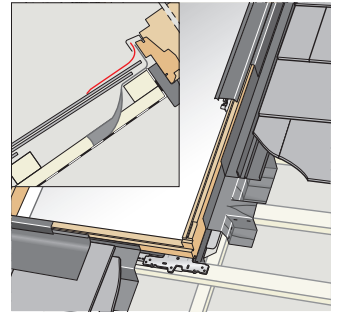

EDS 0000 burkolókeret jellemzők

A burkolókeret anyaga:
alumínium,
sötétszürke

Tetőhajlásszög:
15°-90°

Anyagvastagság:
max. 8 mm, pala
vagy zsindele

Oldalsó elem
állókorccal

Standard
beépítés:
piros vonal
szintjén

Szóló és kombi burkolókeretek

Sík tetőfedő anyag: 8 mm		
1		EDS
2		EBS
3		EKS
4		EKS ---7- + EDS
5		EFS
6		EFS --22/32
7		EDW (elérhető 2015-től)
8		ETS + EDS
9		ETS + ETS --00- + EKS
10		EKX --88
11		EES + EEX
12		EAS
13		

Műszaki rajz

Műszaki jellemzők

Anyag:	alumínium ötvözet
Alumínium vastagsága:	0,47 mm – 0,70 mm
Bevonat vastagsága:	Min. 24 µm, EN 13523-1 szerint
Fényesség 60°:	30E, EN 13523-2 szerint
Standard szín:	szürke, NCS S 7500-N, EN 13523-3 szerint