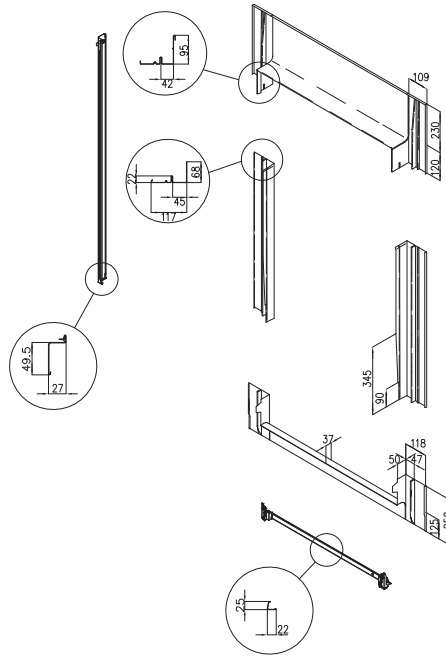

EDS 0000 burkolókeret jellemzők

A burkolókeret anyaga:
alumínium,
sötétszürke

Tetőhajlásszög:
15°-90°

Anyagvastagság:
max. 8 mm, pala
vagy zsindele

Oldalsó elem
állókorccal

Standard
beépítés:
piros vonal
szintjén

Műszaki rajz

Műszaki jellemzők

Anyag:	alumínium ötvözet
Alumínium vastagsága:	0,47 mm – 0,70 mm
Bevonat vastagsága:	Min. 24 µm, EN 13523-1 szerint
Fényesség 60°:	30E, EN 13523-2 szerint
Standard szín:	szürke, NCS S 7500-N, EN 13523-3 szerint