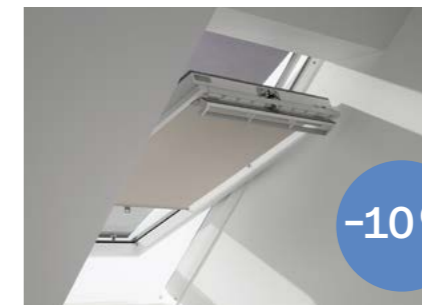

Pasirink užuolaidėlę šviesai ir kaitrai kontroliuoti ar apsaugai nuo vabzdžių.

Užuolaidėlės plokščio stogo langams 50 puslapis

Sutaupyk
10%

Gauk daugiau
naudos ir
sutaupyk

Kombinuotosios VELUX pakuotės teikia dvigubą naudą: vidinė užuolaidėlė skirta šviesai kontroliuoti, o išorinė markizė apsaugos kambarį nuo įkaitimo. Kombinuotosios pakuotės taip pat sutaupo tau 10%, lyginant su atskirų produktų pirkimu.