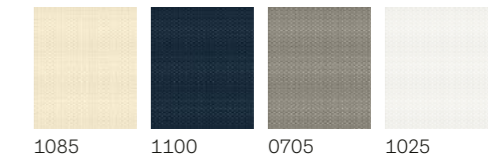

Standartinės spalvos