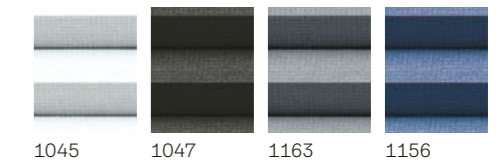

Standartinės spalvos