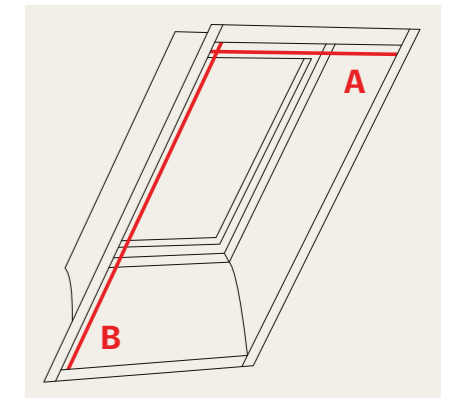

Nustatyk teisingą dydį

- Išmatuok vidinės sienos plotį (A) ir aukštį (B), kad žemiau esančioje lentelėje surastum tinklo dydį nuo vabzdžių dydžio kodą ir kainą
- Jeigu tavo atveju yra 2 aukščiai (B) arba aukštis didesnis nei 2400 mm, reikalingi du tinkliai nuo vabzdžių ir jungtis ZOZ 157 SWL. Norėdamas (-a) sužinoti kainą susisiek su klientų aptarnavimo skyriumi
- Pažiūrėk filmuką, kaip išmatuoti ir kaip nustatyti teisingą dydį:
  <https://www.velux.lt/gaminiai/naujienos_uzuolaides-ir-zaliuzes/tinklelis-nuo-vabzdziu>

SVARBU:
Tinklelių nuo vabzdžių dydžio kodai gali skirtis nuo stogo langų dydžių kodų, todėl išmatuok (A) ir (B) ir prieš užsakydamas (-a) surask teisingą dydžio kodą apačioje esančioje lentelėje

	A						
	0-438 mm	439-530 mm	531-640 mm	641-760 mm	761-922 mm	923-1120 mm	1121-1285 mm
0-1600 mm	ZIL BK04	ZIL CK02	ZIL FK08	ZIL MK06	ZIL PK25	ZIL SK06	ZIL UK04
	125	116	153	153	157	191	195
1601-2000 mm	Specialus užsakymas	ZIL CK06	ZIL FK08	ZIL MK06	ZIL PK06	ZIL SK06	ZIL UK10
		137	153	153	168	191	235
2001-2400 mm	Specialus užsakymas	Specialus užsakymas	ZIL FK08	ZIL MK10	ZIL PK10	ZIL SK10	ZIL UK10
			153	183	194	221	235

Visos kainos nurodytos
EUR + PVM.

Apsipirk internetu!
www.veluxshop.lt