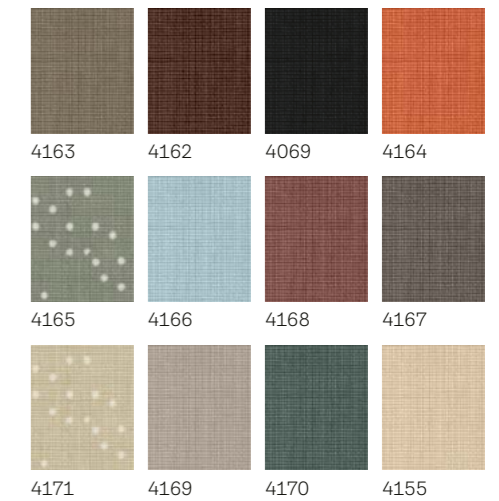

Standartinės spalvos

Stiliaus spalvos

⚠ Dėmesio: visų gaminių tiksli spalva gali skirtis nuo atspausdintų pavyzdžių.

Šoniniai profiliai

Aliuminio

Balta

- 🕒 Greitas ir lengvas montavimas ant VELUX stogo langų.
- 🌿 OEKO-TEX: sudėtyje nėra kenksmingų medžiagų.
- 👶 Vaikams saugus dizainas: nėra kabančių virvelių.