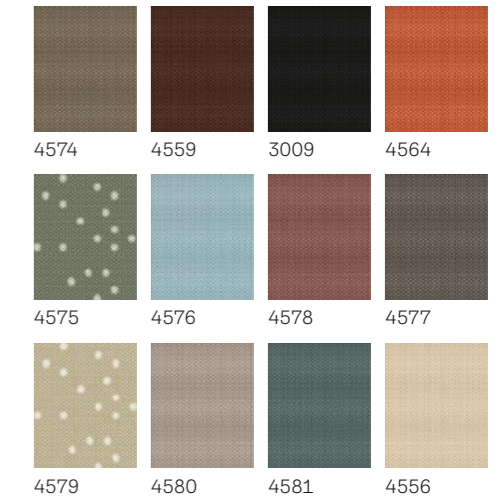

Visos kainos nurodytos EUR + PVM.

🛒 Apsipirk internetu! www.veluxshop.lt

Pirk ritininę užuolaidę kartu su markize ir sutaupyk 10%.
Daugiau informacijos 21 puslapyje.

Standartinės spalvos

Stiliaus spalvos

Tamsinanti ritininė užuolaidėlė