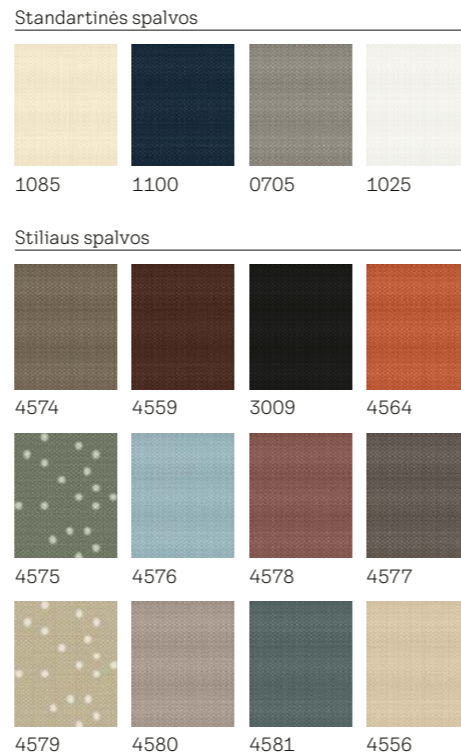

Dviguba tamsinanti ritininė užuolaidėlė

Dvi užuolaidėlės vienoje. Puikiai tinka miegamiesiems ar svetainėms, kur reikia arba reguliuoti šviesą, arba užblokuoti ją geram nakties miegui.

- Greitas ir lengvas montavimas ant VELUX stogo langų.
- OEKO-TEX® sudėtyje nėra kenksmingų medžiagų.
- Vaikams saugus dizainas: nėra kabančių virvelių.

- Du būdai kontroliuoti šviesą viename sprendime – visiškai užtamsink kambarį arba sušvelnink įeinančią šviesą
- Pasirink bet kurios spalvos tamsinančią ritininę užuolaidėlę, derinamą su balta klostuota užuolaidėle (1016)
- Gaminama su baltais ar šlifuoju aliuminio šoniniais profiliais
- Derink su išorinėmis žaliuzėmis ar markize efektyviai apsaugai nuo karščio.

	Spalva	Lango dydis												
		CK02 C02	CK04 C04	FK04 F04	FK06 F06	FK08 F08	MK04 M04	MK06 M06	MK08 M08	MK10 M10	PK06 P06	PK08 P08	SK06 S06	SK08 S08
Rankinis valdymas, DFD	Standartinė	108	116	126	136	142	132	142	152	170	156	170	177	184
	Stiliaus	125	133	143	153	159	149	159	169	187	173	187	194	201

Visos kainos nurodytos EUR + PVM.

Apsipirk internetu! www.veluxshop.lt

COLOUR BY YOU!

Kolekcija „Colour by You“ leidžia tau pasirinkti spalvą, kuri tiks tavo kambariui, atitiks tavo stilių ir asmeninį skonį. Rinkdamasis (-asi) iš tūkstančių spalvų surasi tobulą atspalvį savo naujosioms stogo lango užuolaidėlėms. Pasisemk įkvėpimo išbandydamas (-a) spalvų pasirinkimo įrankį www.veluxshop.lt/gaminiai/velux-uzuolaideles/colour-by-you

Kolekcijos „Colour by You“ spalvas galima rinktis peršviečiamoms ritininėms užuolaidėlėms, tamsinančioms ritininėms užuolaidėlėms ir dviguboms tamsinančioms ritininėms užuolaidėlėms. Visi šie modeliai galimi balto arba šlifuoju aliuminio šoniniais profiliais.