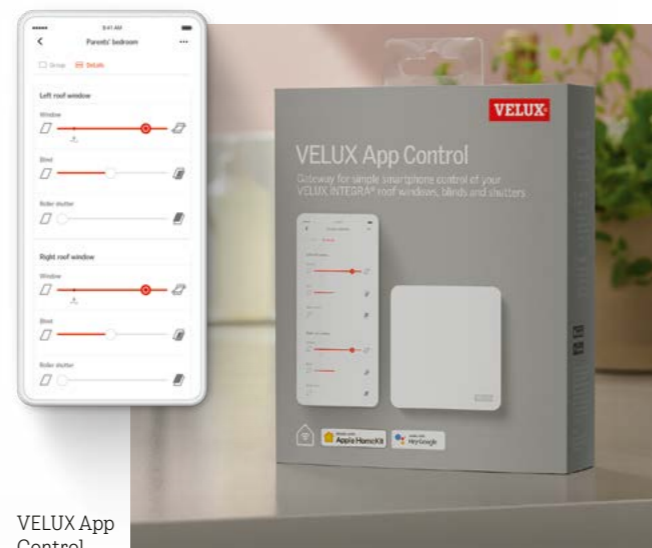

Išmanusis namų valdymas

Leisk „Išmaniajam namų valdymui“ pasirūpinti tavo patalpų mikroklimatu

Išnaudok visą automatiškos užuolaidėlių ir išorinių žaliuzių potencialą su „Išmaniojo namų valdymo“ sprendimais, kurie įgalina tave lengvai prisiminti atsakomybę už patalpų mikroklimatą. „VELUX App Control“ leidžia valdyti elektra ar saulės energija valdomus produktus tiesiai iš telefono, tau esant namuose ar išėjus. „VELUX ACTIVE with NETATMO“ automatiškai pagerina patalpų mikroklimatą ir siūlo patogų elektra ar saulės energija valdomų produktų valdymą išmaniuoju telefonu arba balso komandomis. Norėdamas (-a) apsaugoti namus nuo perteklinės kaitros, tiesiog leisk sistemai pasitikėti įrengtais patalpų mikroklimato jutikliais ir tiesiogine orų prognoze ir automatiškai valdyti tavo užuolaidėles, markizes ir išorines žaliuzes.

www.velux.lt/gaminiai/ismanieji-namai

VELUX App Control

Valdyk savo namus iš bet kur

„VELUX App Control“ leidžia atverti ir užverti stogo langus, užuolaidėles, markizes ir išorines žaliuzes vos vienu perbraukimu. Taip pat gali sugrupuoti daugiau automatinį VELUX produktų ir valdyti kombinuotai.

- Suderinama su automatiniais VELUX stogo langais, užuolaidėlėmis, markizėmis ir išorinėmis žaliuzėmis
- Asmeninio tvarkaraščio sudarymo savybės
- Lengvas produktų grupavimas
- Visiška kontrolė iš išmaniojo telefono programėlės
- Lengvas valdymas balsu
- Įdiegtas duomenų saugumas

KIG 121 €

VELUX App Control

VELUX ACTIVE with NETATMO

Tobulesni namai kasdien

Įsirenk VELUX ACTIVE sistemą, kuri suteikia galimybę patogiai valdyti automatinius VELUX gaminius išmaniuoju telefonu ar balsu komandomis kad ir kur bebūtum. Taip pat gali leisti sistemai pasitikėti įrengtais patalpų mikroklimato jutikliais ir tiesiogine orų prognoze ir automatiškai valdyti langus ir išorines žaliuzes, kad namuose būtų geresnis mikroklimatas tau ir tavo namiškiams.