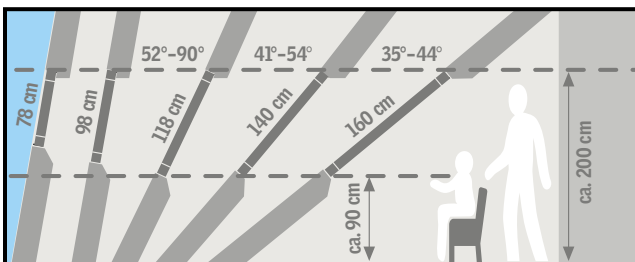

## Dakramen

55					GGL	425 P25													
62																			
70																			
78																			
98																			
118																			
140																			
160																			
180																			
92																			
60																			
95																			
mm	472	550	660	780	942	1140	1340												
cm	47	55	66	78	94	114	134												

## Aanbevolen maat

De getoonde afmetingen geven de buitenwerkse maten van de dakramen aan.

Behoren tot het standaard leveringsprogramma van VELUX Nederland B.V.

Beschikbaarheid en prijzen op aanvraag bij VELUX Nederland.

## Lichtkoepels

600	060060																		
800		080080																	
900																			
1000																			
1200																			
1500																			
mm	600	800	900	1000	1200	1500													

## Dakkapel basis

Min. 73,5 cm* Max. 141,5 cm*	Min. 146,0 cm* Max. 282,0 cm*	Min. 222,0 cm* Max. 258,0 cm*
---------------------------------	----------------------------------	----------------------------------