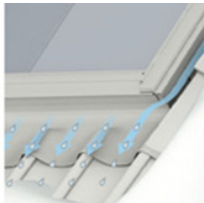

Utvendig inndekning for båndtekket/falset takmateriale. Tilsletter VELUX takvinduer til det utvendige takmaterialet. Medfølgende skottrenne, siderenner og forkant sikrer avrenningen omkring takvinduer til takmaterialet.

Takvinkel

15 - 90°

Mål

Bredde: 550-660-780-940-11400-1340 mm

Høyde: 780-980-1180-1400-1600-1800 mm

Materiale

Utvendig: Titansink, kobber

Garanti

10 år

Vedlikehold

1. Rengjøring av inndekning

Inndekningen rundt vinduet bør renses for løv og lignende en gang i året slik at regnvann har fritt avløp.

2. Snø og is

Snø og is rundt vinduet skal fjernes slik at smeltevann alltid kan ledes bort fra vinduet