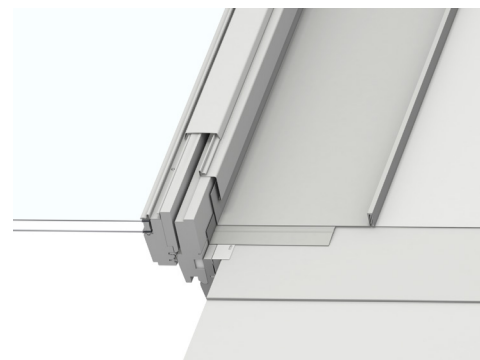

FDV-dokumentasjon

VELUX inndekninger

EDE-enkeltstående

EBE-kombinasjon

EKE-kombinasjon

EFE-kombinasjon tak/fasade

PRODUSERT FRA 1998 -

Funksjon

Utvendig inndekning for båndtekket/falset takmateriale. Tilsletter VELUX takvinduer til det utvendige takmaterialet. Medfølgende skottrenne, siderenner og forkant sikrer avrenningen omkring takvinduer til takmaterialet.

Takvinkel

15 - 90°

Mål

Bredde: 550-660-780-940-11400-1340 mm

Høyde: 780-980-1180-1400-1600-1800 mm

Materiale

Utvendig: Titansink, kobber

Garanti