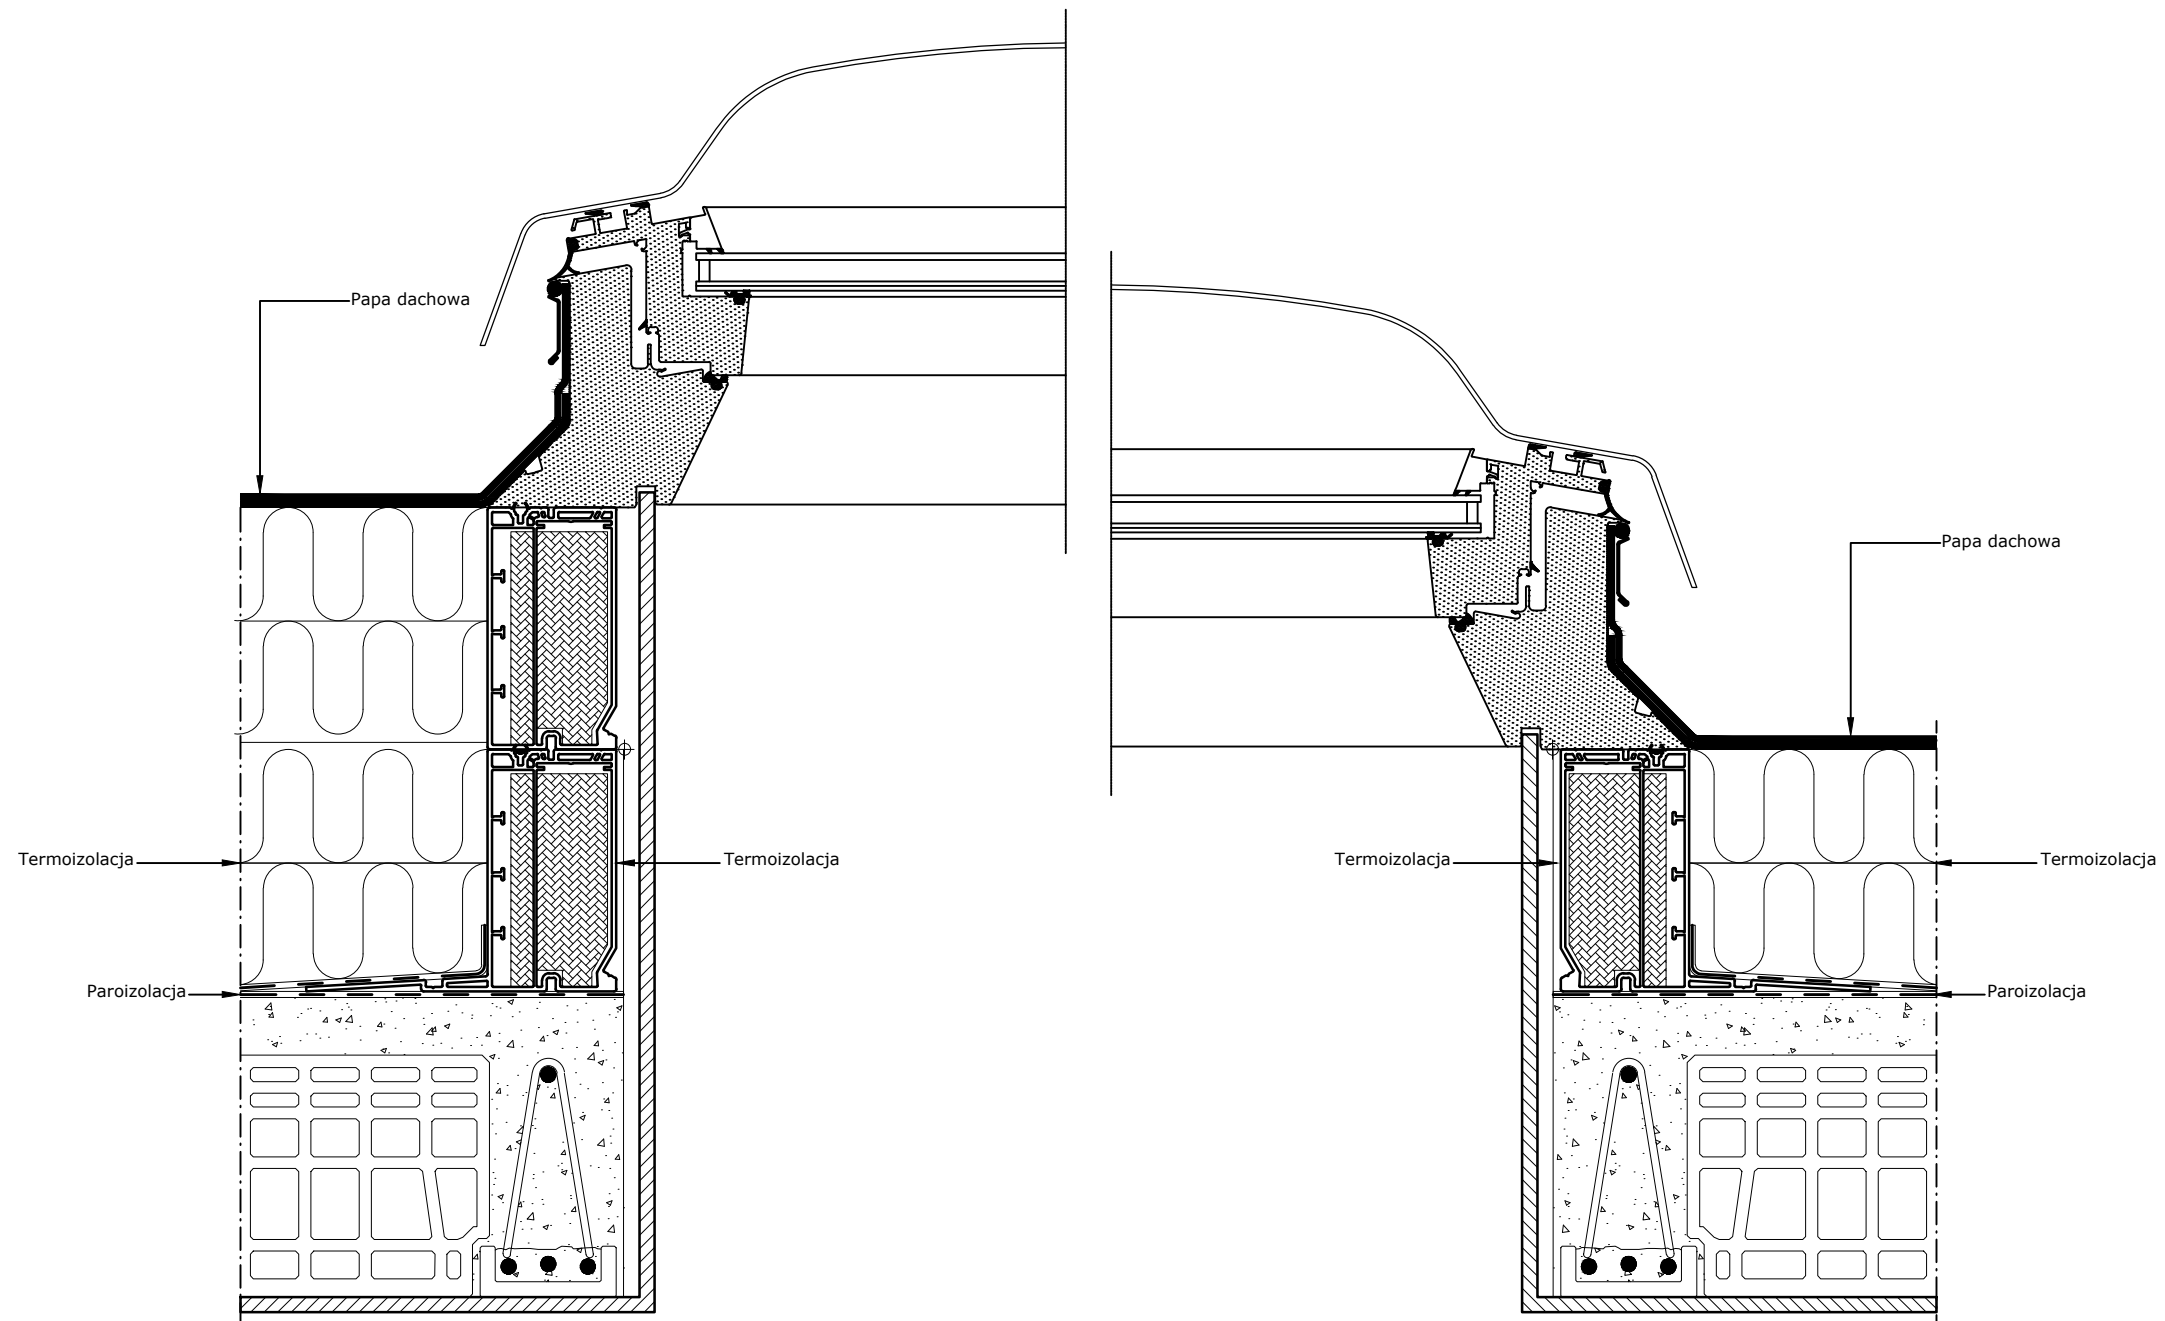

### Przekrój A-A 1:5

Widok równoległy do połaci dachu

© VELUX GROUP    ® VELUX, VELUX logo są zastrzeżonymi znakami towarowymi.

VELUX Polska Sp. z o.o.  
ul. Krakowiaków 34  
02-255 Warszawa

Wszystkie wymiary podane na rysunku muszą zostać sprawdzone na miejscu budowy. Rysunek jest jedynie schematyczny i z tego powodu VELUX nie ma wpływu na jakość rzeczywistej instalacji na dachu budynku.

VELUX system do płaskiego dachu CVP/CFP

Data: 2021

Wszystkie wymiary w mm. Skala 1:5

Nazwa pliku:  
CFP-CVP-  
rama ZCE

www.Velux.com.pl

VELUX Polska Sp. z o.o. ul. Krakowiaków 34, 02-255 Warszawa