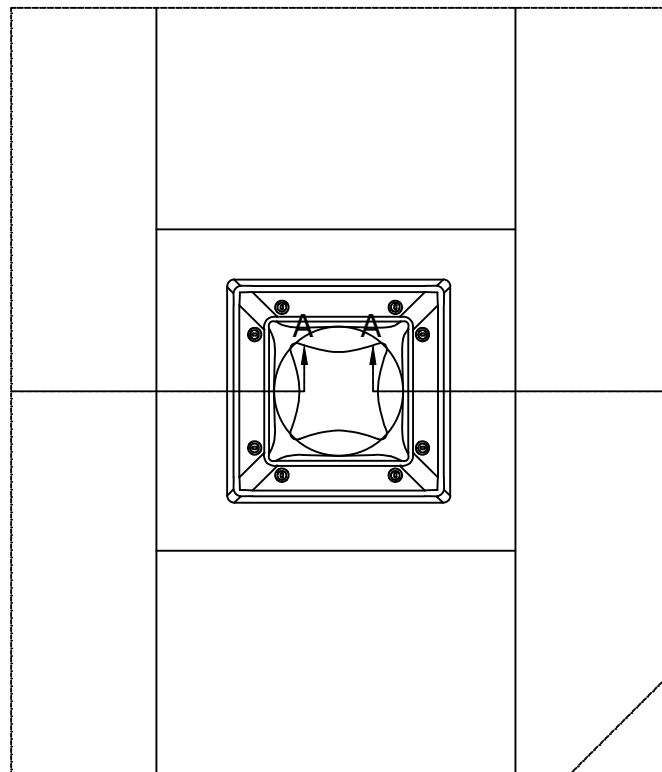

### Przekrój A-A 1:5

Widok równoległy do połaci dachu

© VELUX GROUP    ® VELUX, VELUX logo są zastrzeżonymi znakami towarowymi.

VELUX Polska Sp. z o.o.  
ul. Krakowiaków 34  
02-255 Warszawa

Wszystkie wymiary podane na rysunku muszą zostać sprawdzone na miejscu budowy. Rysunek jest jedynie schematyczny i z tego powodu VELUX nie ma wpływu na jakość rzeczywistej instalacji na dachu budynku.