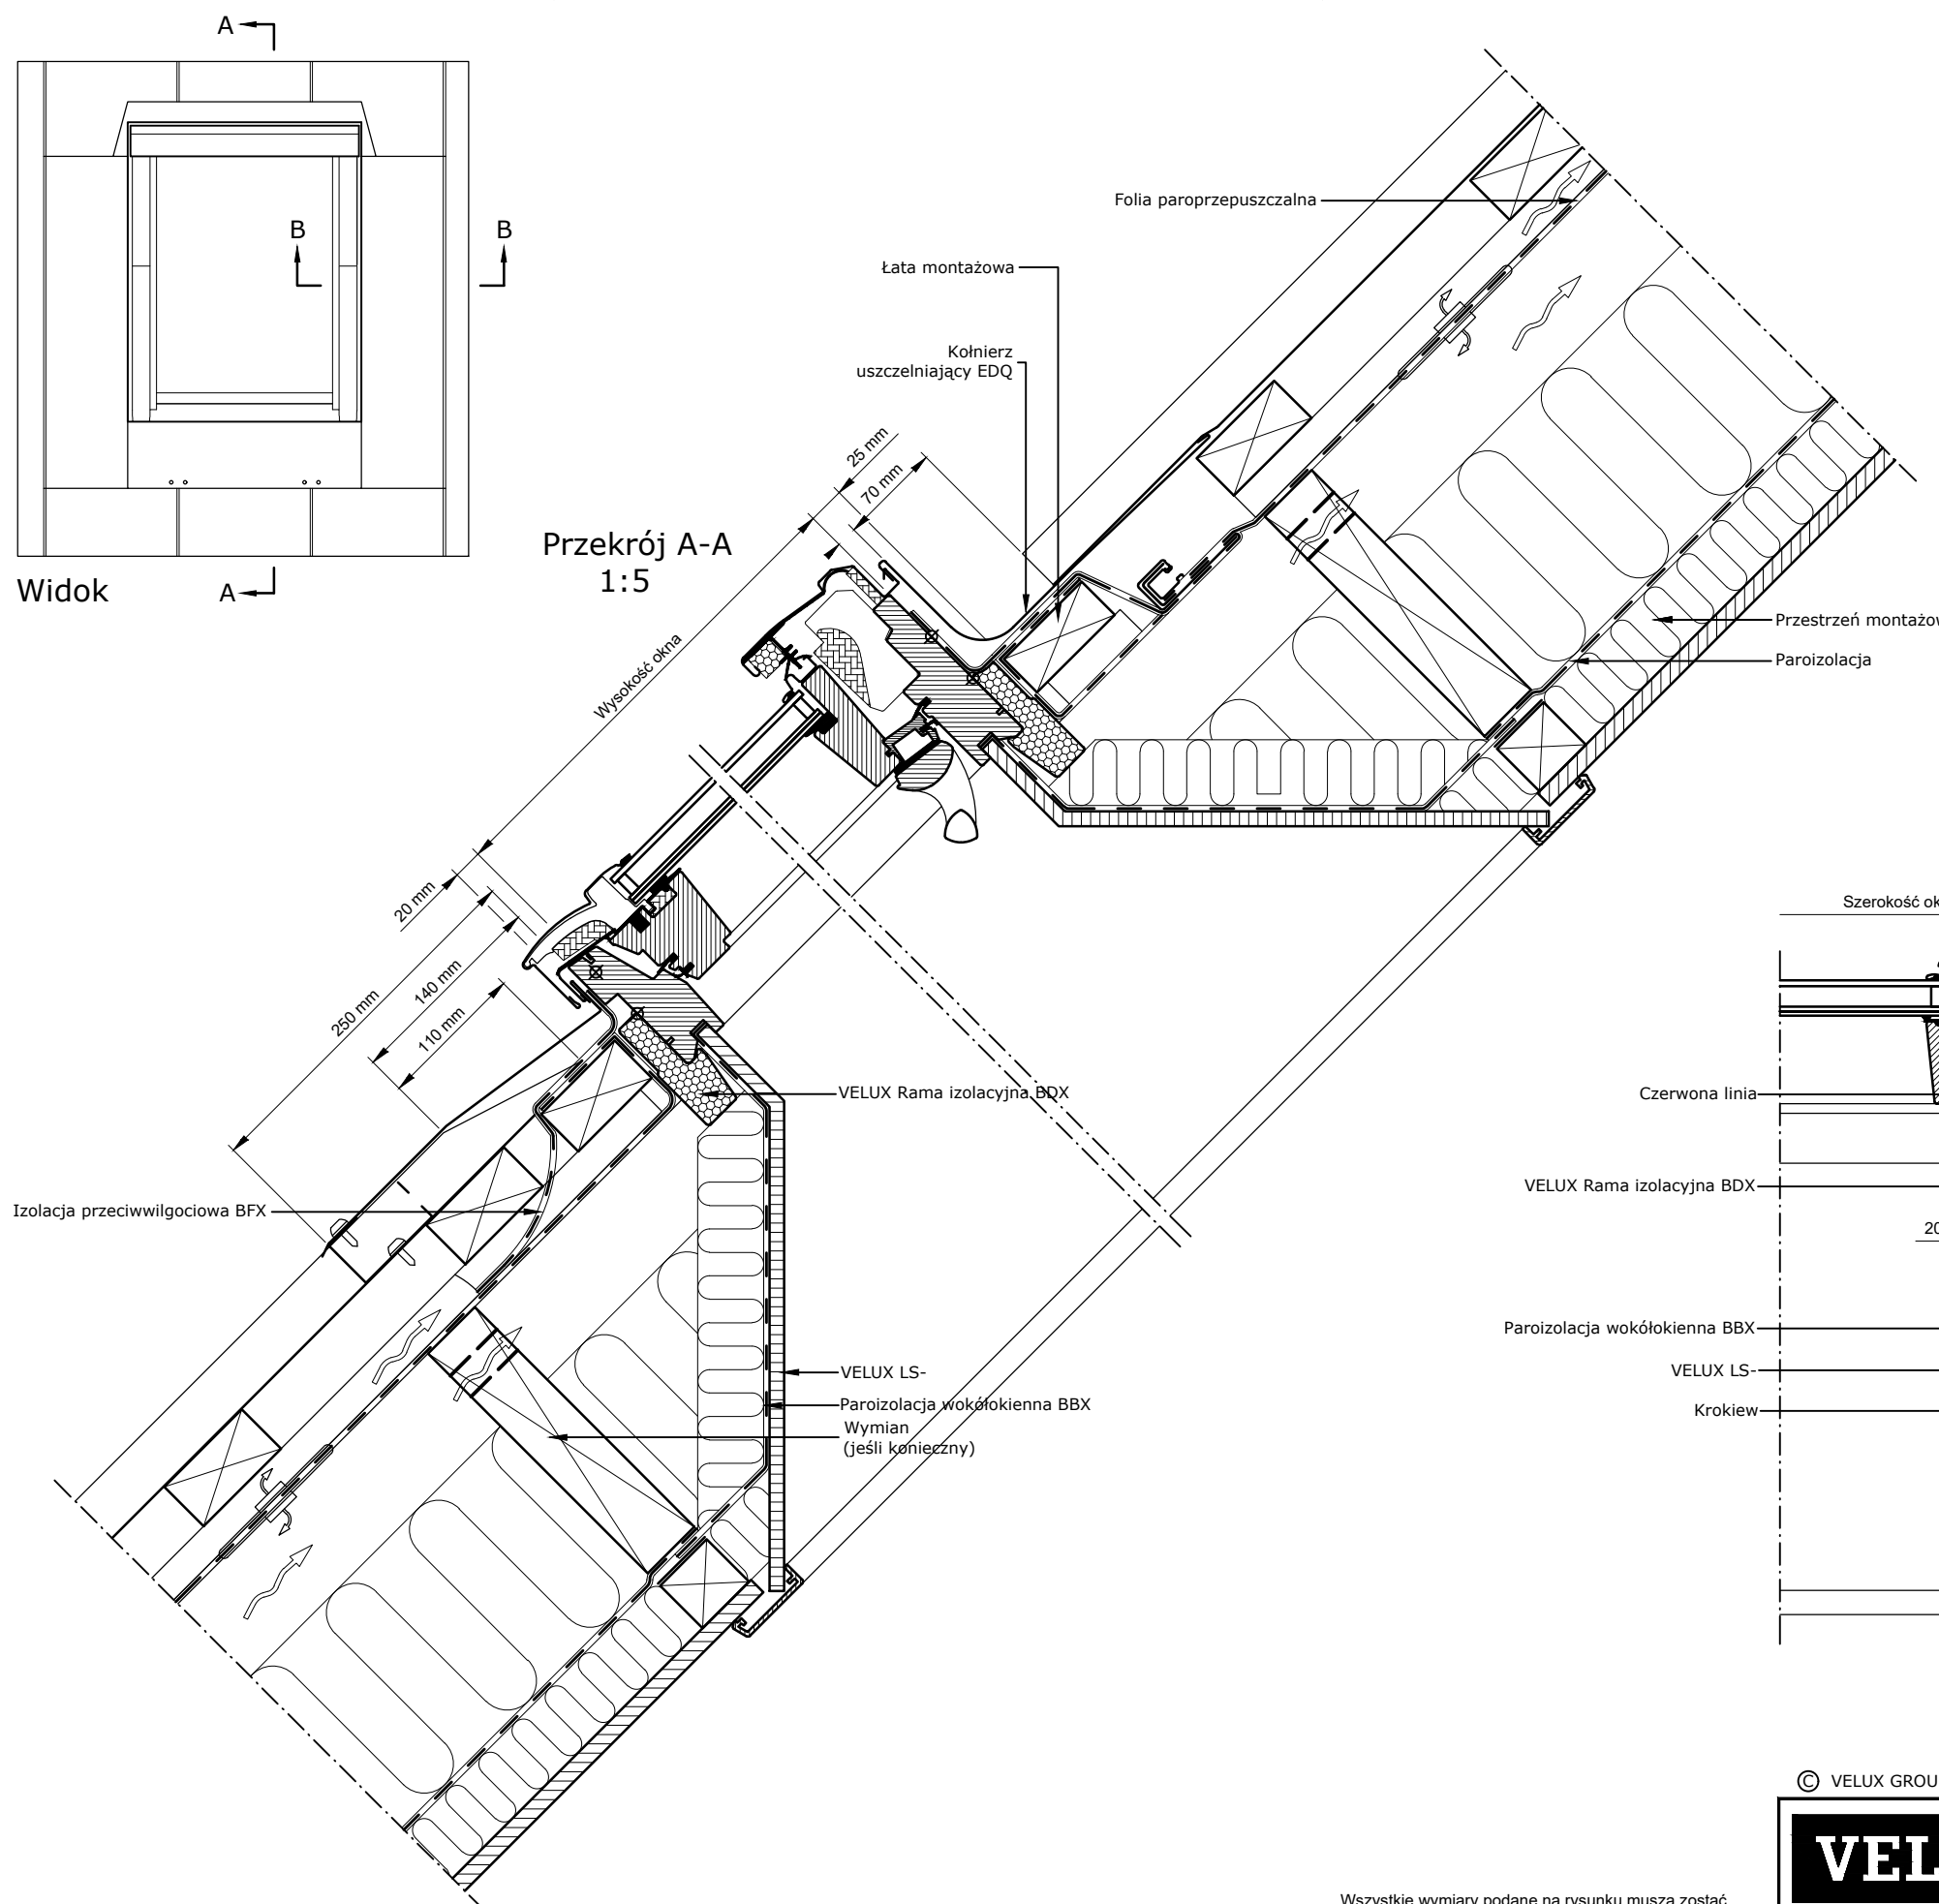

Produkty VELUX:

Pokrycie dachowe:

Widok

Przekrój A-A  
1:5

Przekrój B-B  
1:5

© VELUX GROUP ® VELUX, logo VELUX są znakami zastrzeżonymi

VELUX Polska Sp. z o.o.  
ul. Krakowiaków 34  
02-255 Warszawa

Wszystkie wymiary podane na rysunku muszą zostać sprawdzone na miejscu budowy. Rysunek jest jedynie schematyczny i z tego powodu VELUX nie ma wpływu na jakość rzeczywistej instalacji na dachu budynku.

VELUX GGL  
VELUX BDX (BFX)  
VELUX EDQ  
VELUX LS-, BBX

Data: 2021

Wszystkie wymiary w mm. Skala 1:5

Nazwa pliku:

EDQ-GGL-VAS  
125-0619

www.Velux.com.pl

VELUX Polska Sp. z o.o. ul. Krakowiaków 34 02-255 Warszawa