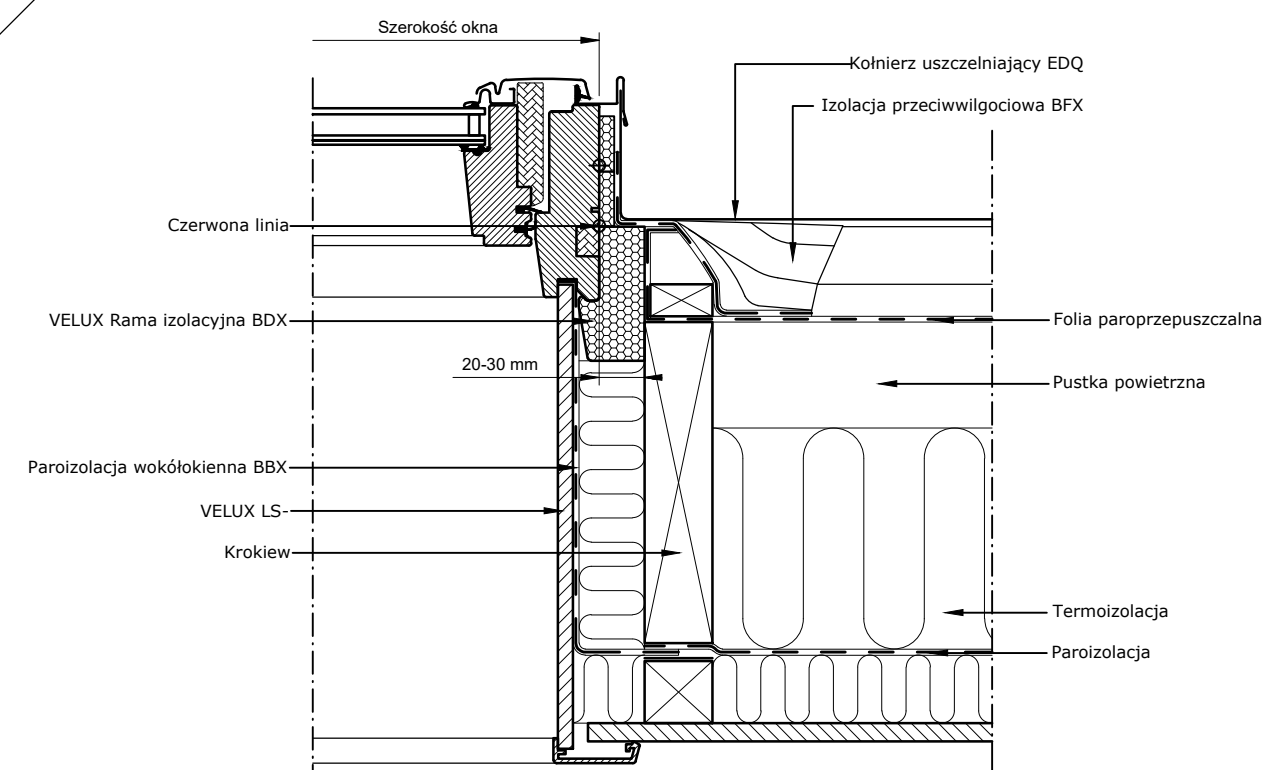

Produkty VELUX:

Pokrycie dachowe:

Widok

Przekrój A-A  
1:5

Przekrój B-B  
1:5

© VELUX GROUP ® VELUX, logo VELUX są znakami zastrzeżonymi

VELUX Polska Sp. z o.o.  
ul. Krakowiaków 34  
02-255 Warszawa

Wszystkie wymiary podane na rysunku muszą zostać sprawdzone na miejscu budowy. Rysunek jest jedynie schematyczny i z tego powodu VELUX nie ma wpływu na jakość rzeczywistej instalacji na dachu budynku.

VELUX GGL  
VELUX BDX (BFX)  
VELUX EDQ  
VELUX LS-, BBX

Data: 2021

Wszystkie wymiary w mm. Skala 1:5

Nazwa pliku:

EDQ-GGL-VAS  
125-0619

www.Velux.com.pl

VELUX Polska Sp. z o.o. ul. Krakowiaków 34 02-255 Warszawa