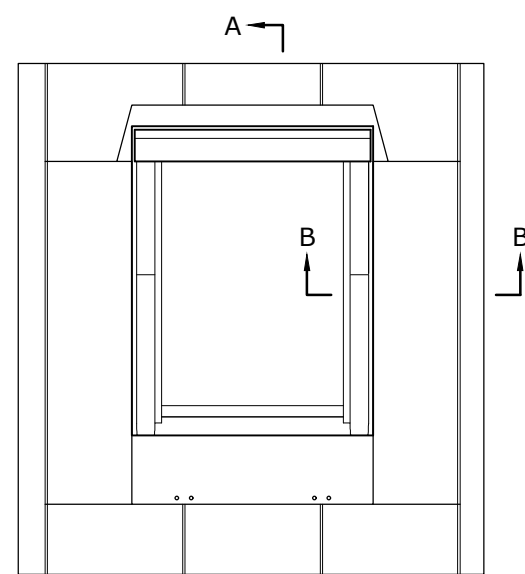

Produkty VELUX:

Pokrycie dachowe:

Widok

Przekrój A-A  
1:5

Przekrój B-B  
1:5

© VELUX GROUP ® VELUX, logo VELUX są znakami zastrzeżonymi

VELUX Polska Sp. z o.o.  
ul. Krakowiaków 34  
02-255 Warszawa

Wszystkie wymiary podane na rysunku muszą zostać sprawdzone na miejscu budowy. Rysunek jest jedynie schematyczny i z tego powodu VELUX nie ma wpływu na jakość rzeczywistej instalacji na dachu budynku.

VELUX GGL  
VELUX BDX (BFX)  
VELUX EDQ  
VELUX LS-, BBX

Data: 2021

Wszystkie wymiary w mm. Skala 1:5

Nazwa pliku:

EDQ-GGL-VAS  
125-0619

www.Velux.com.pl

VELUX Polska Sp. z o.o. ul. Krakowiaków 34 02-255 Warszawa