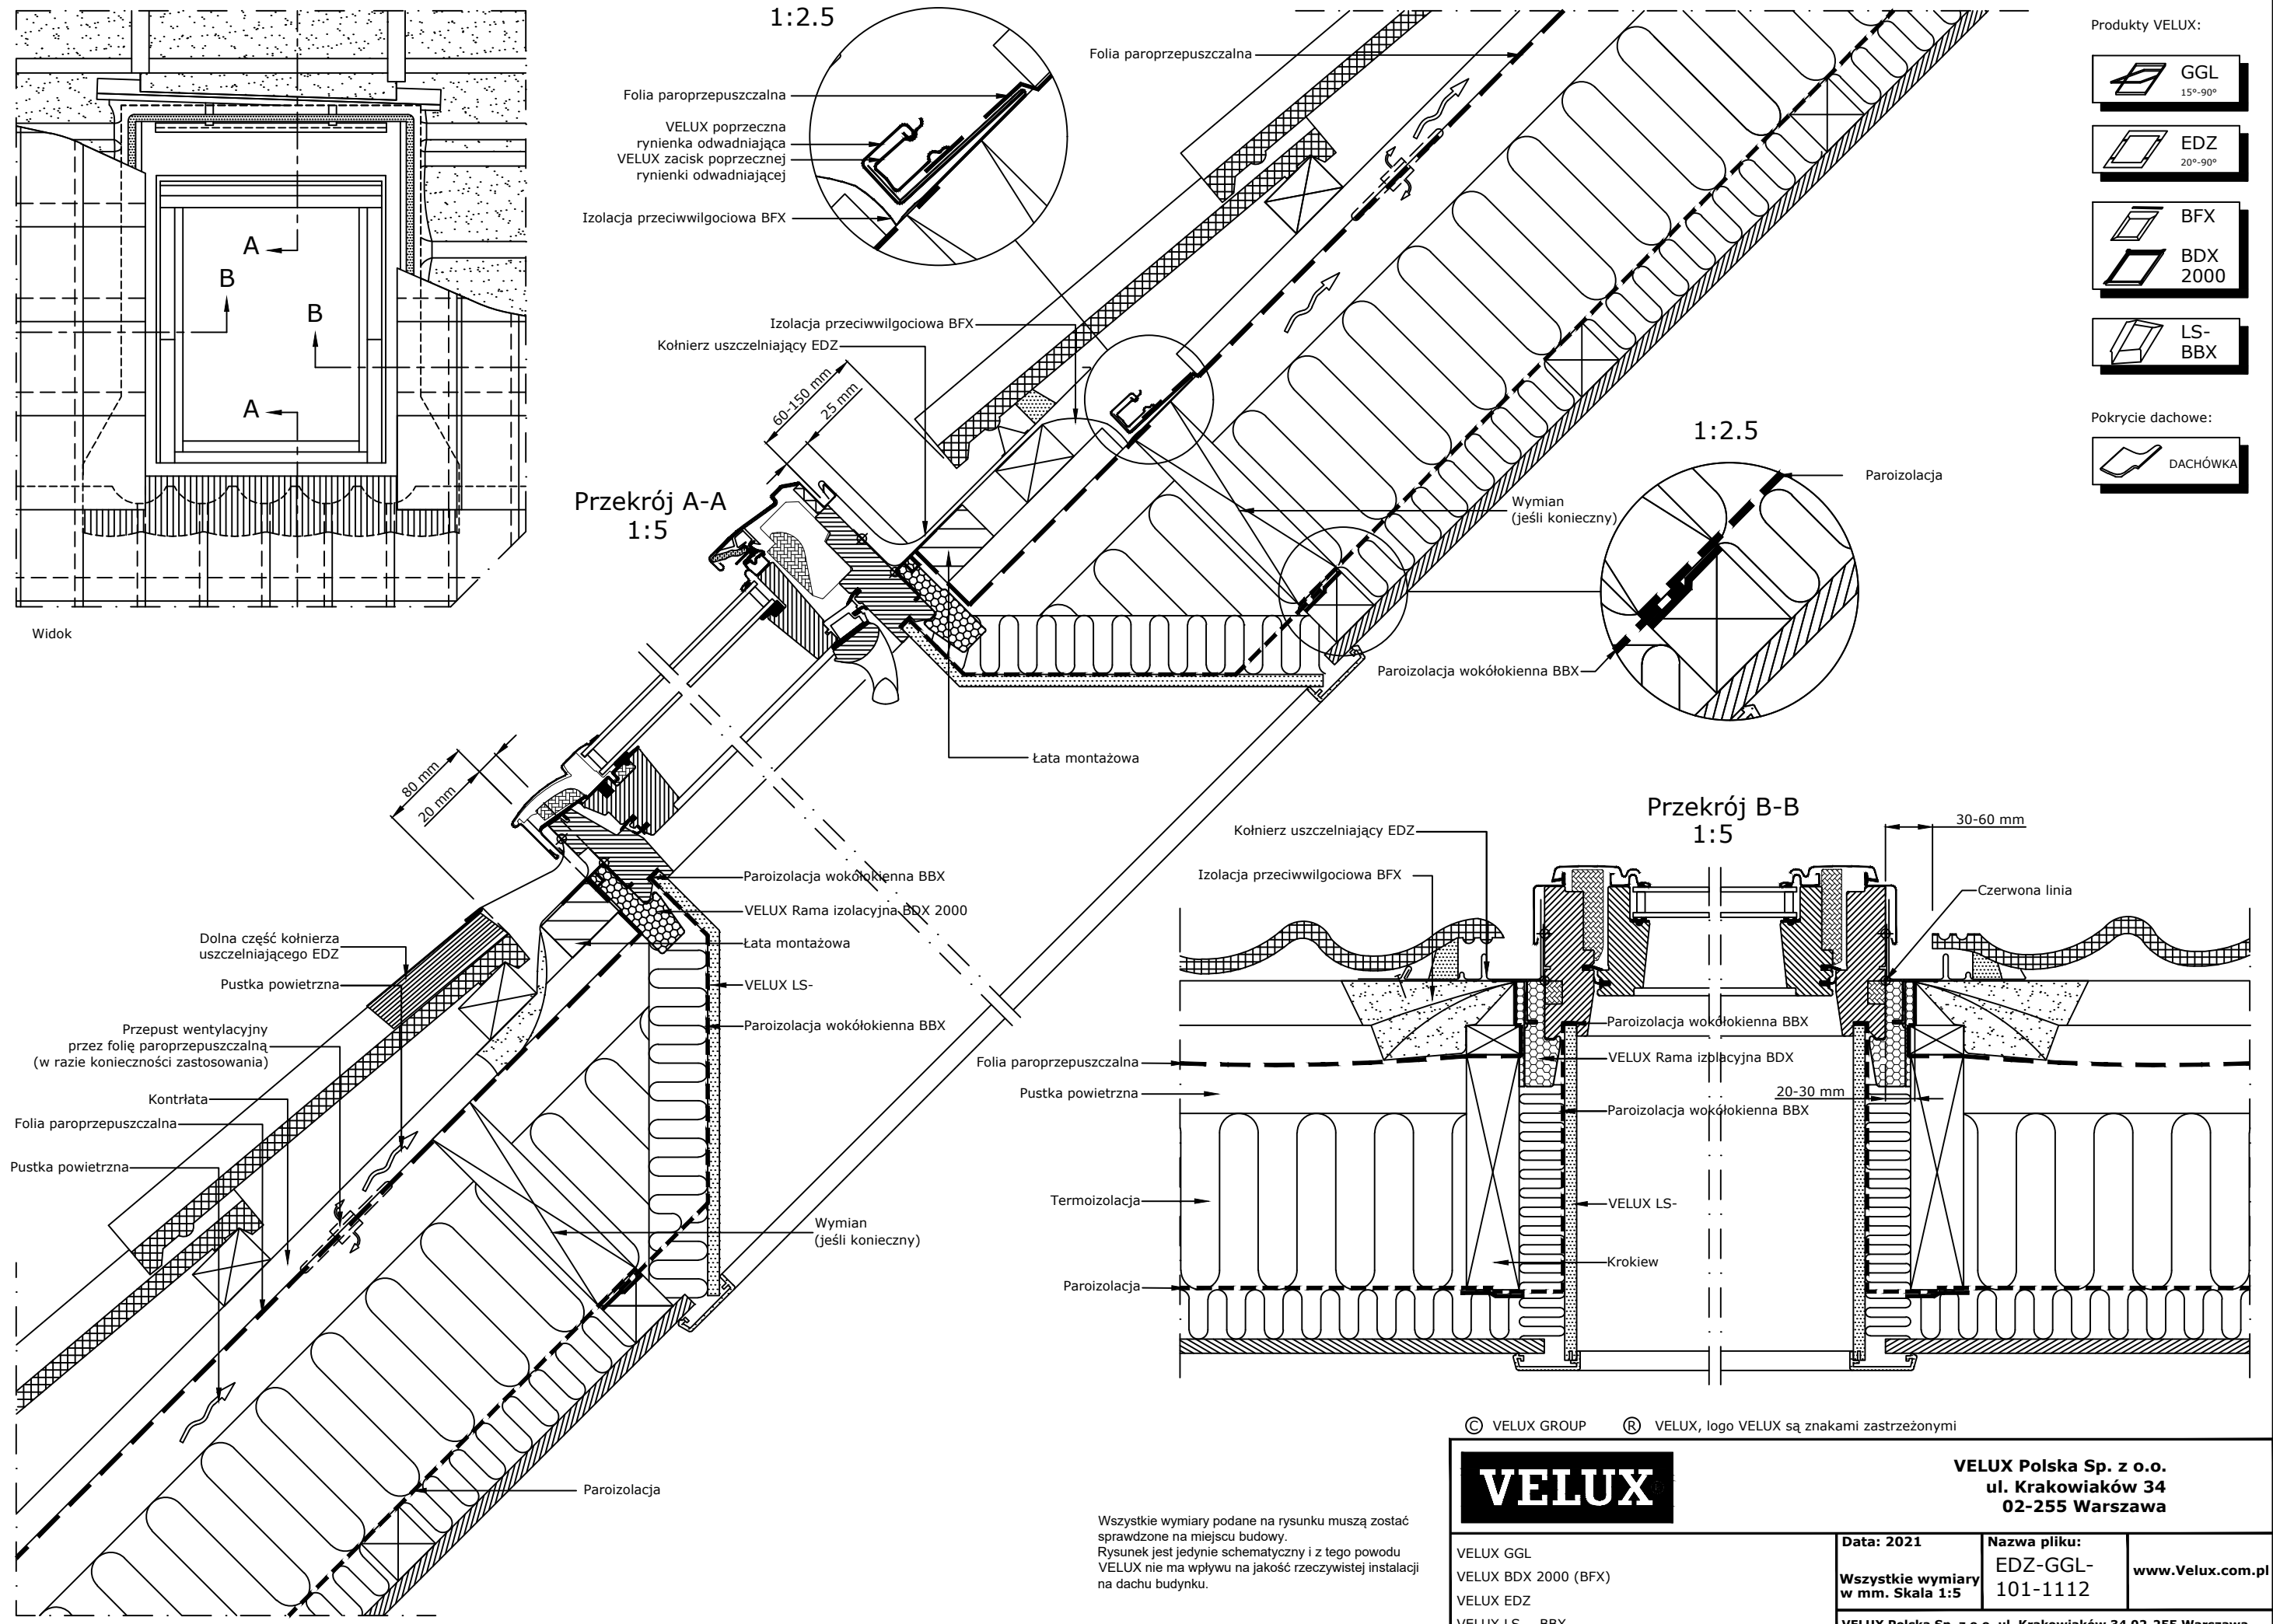

1:2.5

Przekrój A-A
1:5

1:2.5

Przekrój B-B
1:5

- Produkty VELUX:
- GGL 15°-90°
 - EDZ 20°-90°
 - BFX
 - BDX 2000
 - LS-BBX
- Pokrycie dachowe:
- DACHÓWKA

© VELUX GROUP ® VELUX, logo VELUX są znakami zastrzeżonymi

VELUX Polska Sp. z o.o.
ul. Krakowiaków 34
02-255 Warszawa

Wszystkie wymiary podane na rysunku muszą zostać sprawdzone na miejscu budowy. Rysunek jest jedynie schematyczny i z tego powodu VELUX nie ma wpływu na jakość rzeczywistej instalacji na dachu budynku.

VELUX GGL
VELUX BDX 2000 (BFX)
VELUX EDZ
VELUX LS-, BBX

Data: 2021	Nazwa pliku: EDZ-GGL-101-1112	www.Velux.com.pl
Wszystkie wymiary w mm. Skala 1:5		
VELUX Polska Sp. z o.o. ul. Krakowiaków 34 02-255 Warszawa		