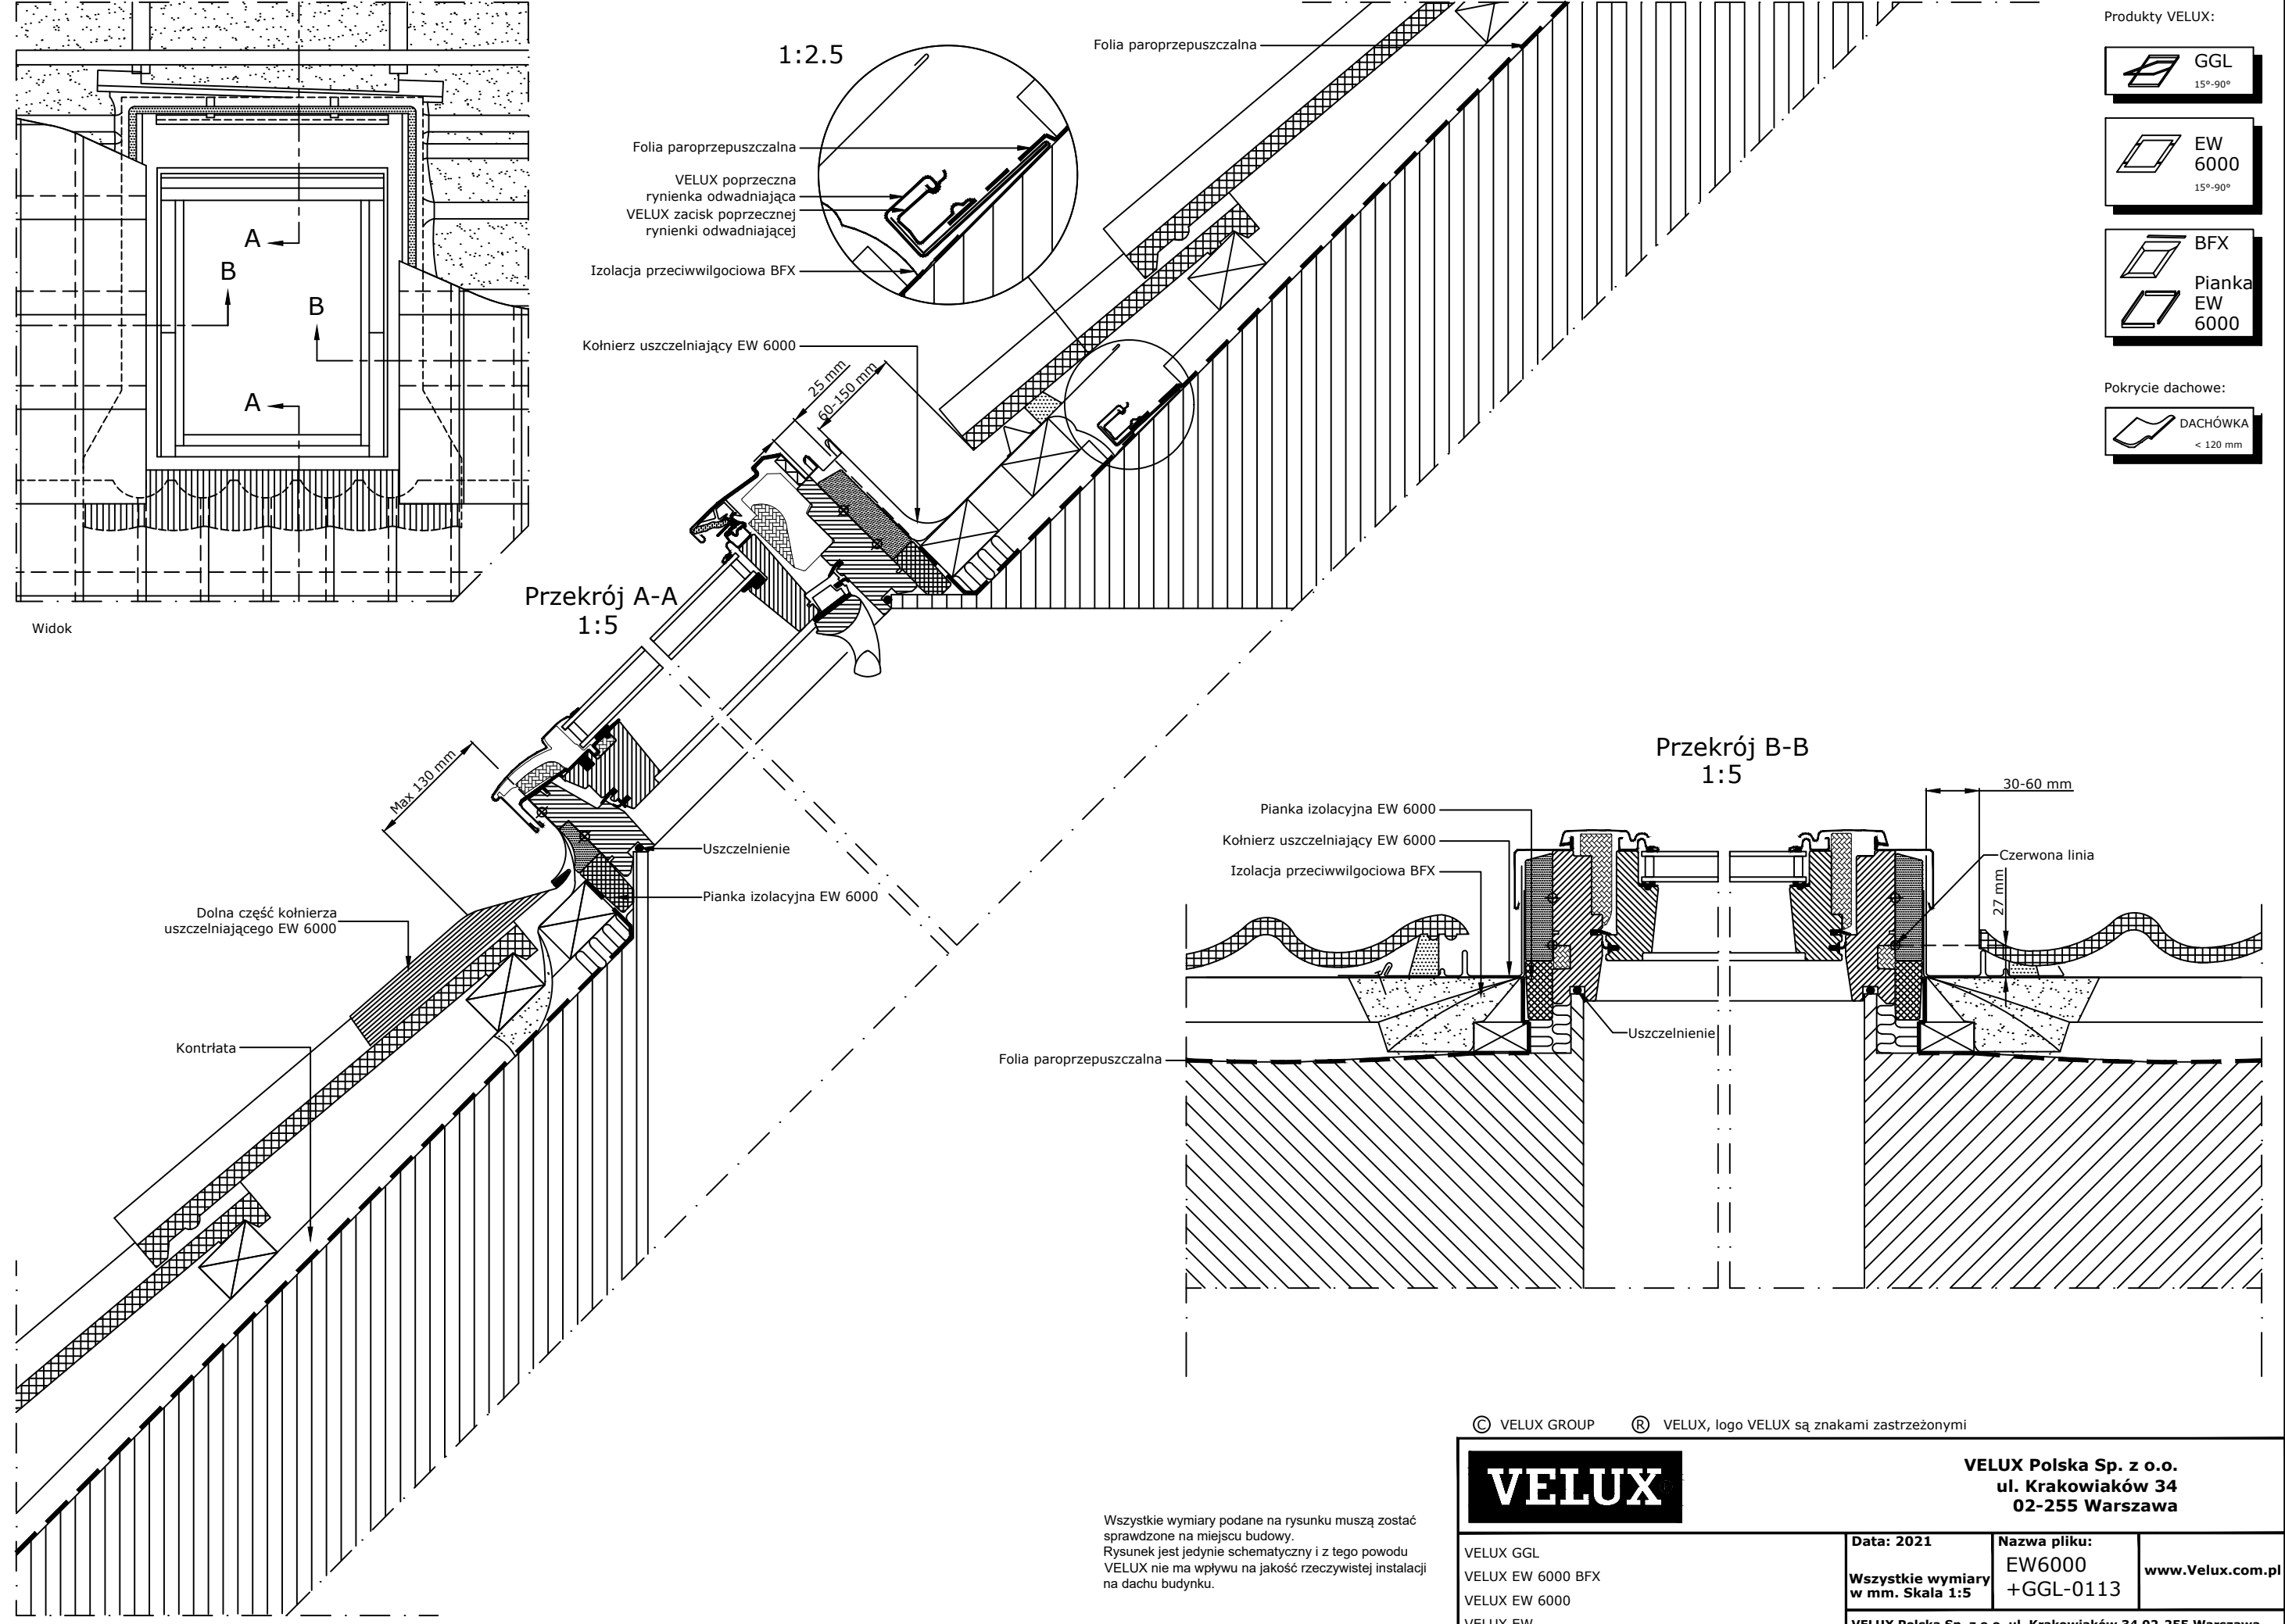

Widok

Przekrój A-A
1:5

Produkty VELUX:

GGL
15°-90°

EW
6000
15°-90°

BFX

Pianka
EW
6000

Pokrycie dachowe:

DACHÓWKA
< 120 mm

Przekrój B-B
1:5

Wszystkie wymiary podane na rysunku muszą zostać sprawdzone na miejscu budowy. Rysunek jest jedynie schematyczny i z tego powodu VELUX nie ma wpływu na jakość rzeczywistej instalacji na dachu budynku.