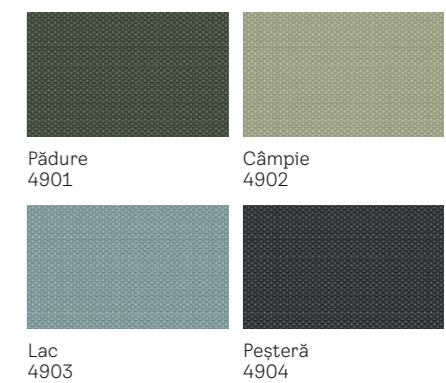

 Cumpără online!
www.veluxshop.ro

Prețuri în lei cu TVA 19% inclus

Culori standard

Culori creative

Combinat întotdeauna cu rulou plisat alb (1016)

Te rugăm să reții: ca și în cazul tuturor țesăturilor, culorile și dimensiunile modelelor pot varia față de mostrele imprimate.

CO₂ redus
cu ajutorul
materialelor
reciclate

Rulou semitransparent RFY

Rulou opac DKY

 Pentru o protecție eficientă împotriva căldurii, se poate combina cu o roletă exterioară sau un rulou exterior parasolar
Vezi pagina 24

Culori

Rulou opac DKY

Rulou semitransparent RFY

Colecția de rulouri Nature

Pentru cei care se preocupă de design și de mediu, noastre rulouri din colecția Nature sunt disponibile într-o gamă variată de culori care îți permit să aduci pacea și liniștea naturii direct în casa ta. Realizate în principal din materiale reciclate, ceea ce reduce la jumătate amprenta de carbon a acestora în comparație cu alte colecții, acestea sunt alegerea perfectă pentru a obține cele mai bune rezultate pentru ferestrele tale de mansardă VELUX.

Cer albastru
4660

Stele verzi
4661

Rulouri plisate VELUX –
 un stil elegant pentru
 intimitate care filtrează
 lumina, fie o blochează să
 intre în încăperea

Culori standard

Culori creative

! Notă: Ca și în cazul tuturor țesăturilor, culorile precise și dimensiunea modelelor pot varia față de mostrele imprimare.