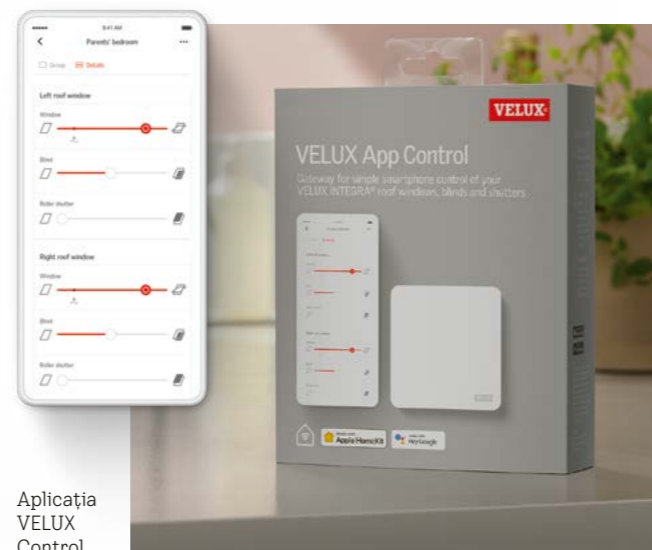

Îmbunătățește-ți casa în fiecare zi cu sistemul VELUX ACTIVE

Dotează-ți casa cu un sistem care îți îmbunătățește automat climatul interior și îți permite să controlezi totul cu o simplă atingere a ecranului telefonului tău, în timp ce te bucuri de toate beneficiile luminii naturale și ale aerului proaspăt.

Citește mai mult accesând linkul <https://www.velux.ro/produse/smart-home/velux-app-control>

VELUX App Control

Controlează-ți climatul interior de oriunde

VELUX App Control îți permite să deschizi și să închizi ferestrele de mansardă, rulourile, roletele și rulourile exterioare parasolare cu o singură glisare. De asemenea, poți grupa mai multe produse electrice VELUX pentru control combinat.

- Compatibil cu ferestre de mansardă VELUX, rulouri, rolete și exterioare
- Caracteristici de programare personală
- Grupare a produselor cu ușurință
- Control total din aplicația de smartphone
- Acționare prin control vocal
- Securitatea datelor încorporată

KIG 300 EU - 585*

Aplicația VELUX Control

VELUX ACTIVE with NETATMO

Îmbunătățește-ți casa în fiecare zi

Pot trece oricând de la VELUX App Control la VELUX ACTIVE with NETATMO, care îți oferă opțiunea de a-ți controla fără probleme produsele electrice VELUX prin smartphone sau comenzi vocale de oriunde. De asemenea, poți lăsa sistemul să se bazeze pe senzorii de climat interior încorporați și pe prognoza meteo live pentru funcționarea automată a ferestrelor și rulourilor, oferind un climat interior mai bun pentru tine și casa ta.