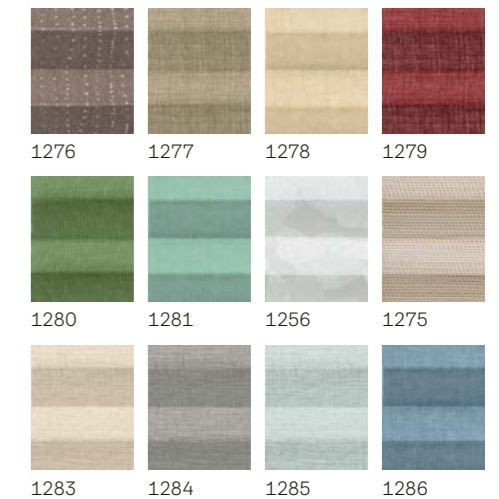

Cer albastru
4660

Stele verzi
4661

Rulouri plisate VELUX –
 un stil elegant pentru
 intimitate care filtrează
 lumina, fie o blochează să
 intre în încăperea

Culori standard

Culori creative

! Notă: Ca și în cazul tuturor țesăturilor, culorile precise și dimensiunea modelelor pot varia față de mostrele imprimare.