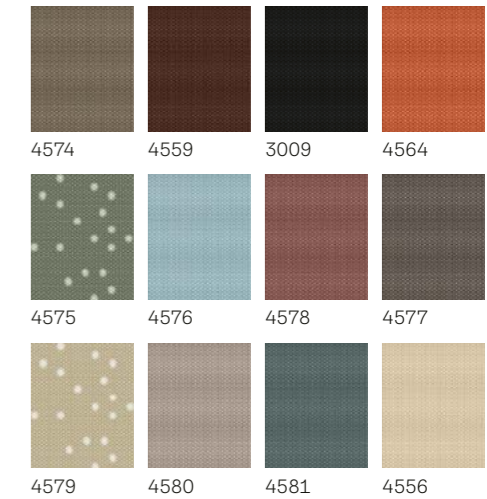

 Cumpără online!
www.veluxshop.ro

Preturi în lei cu TVA 19% inclus

 **Cumpără ruloul interior împreună cu ruloul exterior parasolar și economisești 10%.**
Vezi pag. 21

Culori standard

Culori creative

 Te rugăm să reții: ca și în cazul tuturor țesăturilor, culorile și dimensiunile modelelor pot varia față de mostrele imprimate.