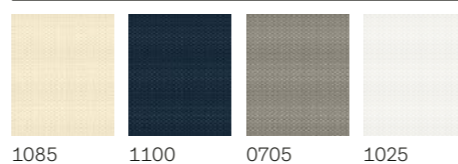

 Cumpără online!
www.veluxshop.ro

Prețuri în lei cu TVA 19% inclus

Culori standard

Culori creative

Combinat întotdeauna cu rulou plisat alb (1016)

Te rugăm să reții: ca și în cazul tuturor țesăturilor, culorile și dimensiunile modelelor pot varia față de mostrele imprimate.