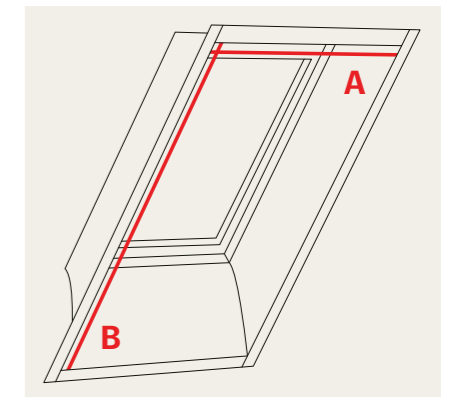

Plasă împotriva insectelor

Bucură-te de aer proaspăt fără musafiri nepoftiți. Plasa este ușor de utilizat și poate fi combinată cu orice rulou interior sau orice soluție exterioară VELUX pentru protecție împotriva căldurii. Atunci când nu este utilizată, se păstrează la locul ei în carcasa superioară, din aluminiu.

🔧 Montaj rapid și facil pentru ferestrele de mansardă VELUX.

- 100% protecție împotriva insectelor
- Țesătura transparentă a plasei nu îți împiedică vederea spre exterior
- Țesătură durabilă, rezistentă la vânt pentru performanțe de lungă durată

Determină dimensiunea corectă

- Măsoară lățimea peretelui interior (A) și înălțimea (B) pentru a găsi codul mărimii și prețul plasei de insecte în tabelul de mai jos
- Dacă ai două înălțimi (B) sau înălțimi de peste 2400 mm – sunt necesare două plase de insecte și un set de conectori ZOZ 157 SWL. Contactează Serviciu Relații Clienți pentru preț.

IMPORTANT: Codurile de dimensiune a plaselor împotriva insectelor pot diferi de codurile de dimensiune ale ferestrelor, așa că te rugăm să măsoari (A) și (B) și să găsești codul de dimensiune corect în tabelul de mai jos înainte de a comanda.

	A						
	0-438 mm	439-530 mm	531-640 mm	641-760 mm	761-922 mm	923-1120 mm	1121-1285 mm
0-1600 mm	ZIL BK04	ZIL CK02	ZIL FK08	ZIL MK06	ZIL PK25	ZIL SK06	ZIL UK04
	543	503	662	662	682	781	848
1601-2000 mm	Comandă specială	ZIL CK06	ZIL FK08	ZIL MK06	ZIL PK06	ZIL SK06	ZIL UK10
		596	662	662	728	781	1 020
2001-2400 mm	Comandă specială	Comandă specială	ZIL FK08	ZIL MK10	ZIL PK10	ZIL SK10	ZIL UK10
			662	762	841	960	1 020