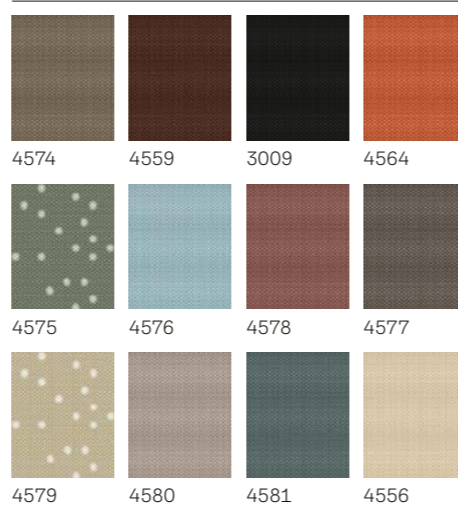

 Cumpără online!
www.veluxshop.ro

Prețuri în lei cu TVA 19% inclus

Culori standard

Culori creative

Combinat întotdeauna cu rulou plisat alb (1016)

Te rugăm să reții: ca și în cazul tuturor țesăturilor, culorile și dimensiunile modelelor pot varia față de mostrele imprimate.