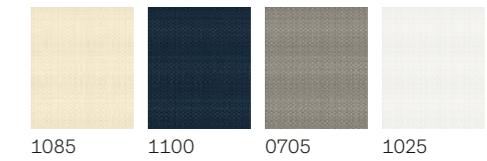

 Cumpără online!
www.veluxshop.ro

Preturi în lei cu TVA 19% inclus

 **Cumpără ruloul interior împreună cu ruloul exterior parasolar și economisești 10%.**
Vezi pag. 21

Culori standard

Culori creative

 Te rugăm să reții: ca și în cazul tuturor țesăturilor, culorile și dimensiunile modelelor pot varia față de mostrele imprimate.