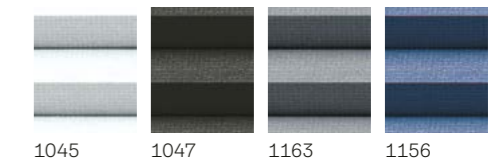

Culori standard