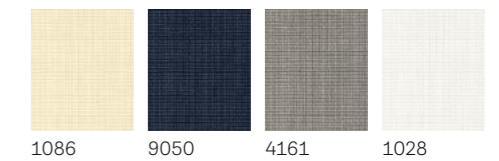

Culori standard

Culori creative

 Te rugăm să reții: ca și în cazul tuturor țesăturilor, culorile și dimensiunile modelelor pot varia față de mostrele imprimate.

Rulou semitransparent

Oferă filtrare a luminii și intimitate. Perfect pentru camere în care se desfășoară activități în timpul zilei.