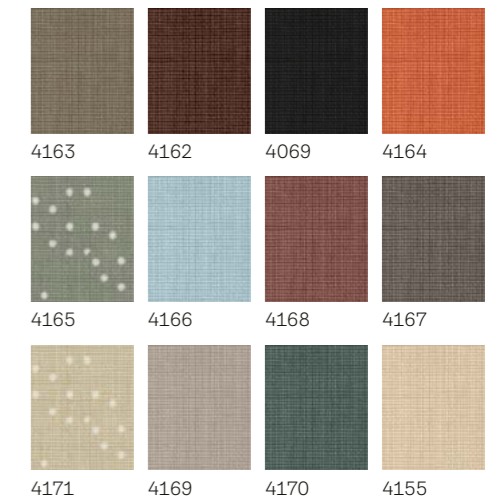

Culori standard

Culori creative

 Te rugăm să reții: ca și în cazul tuturor țesăturilor, culorile și dimensiunile modelelor pot varia față de mostrele imprimate.

Rulou semitransparent

Oferă filtrare a luminii și intimitate. Perfect pentru camere în care se desfășoară activități în timpul zilei.