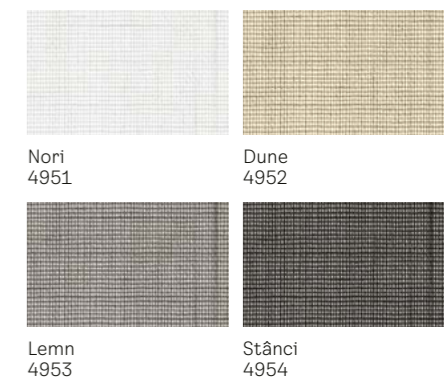

Culori

Rulou opac DKY

Rulou semitransparent RFY

Colecția de rulouri Nature

Pentru cei care se preocupă de design și de mediu, noastre rulouri din colecția Nature sunt disponibile într-o gamă variată de culori care îți permit să aduci pacea și liniștea naturii direct în casa ta. Realizate în principal din materiale reciclate, ceea ce reduce la jumătate amprenta de carbon a acestora în comparație cu alte colecții, acestea sunt alegerea perfectă pentru a obține cele mai bune rezultate pentru ferestrele tale de mansardă VELUX.