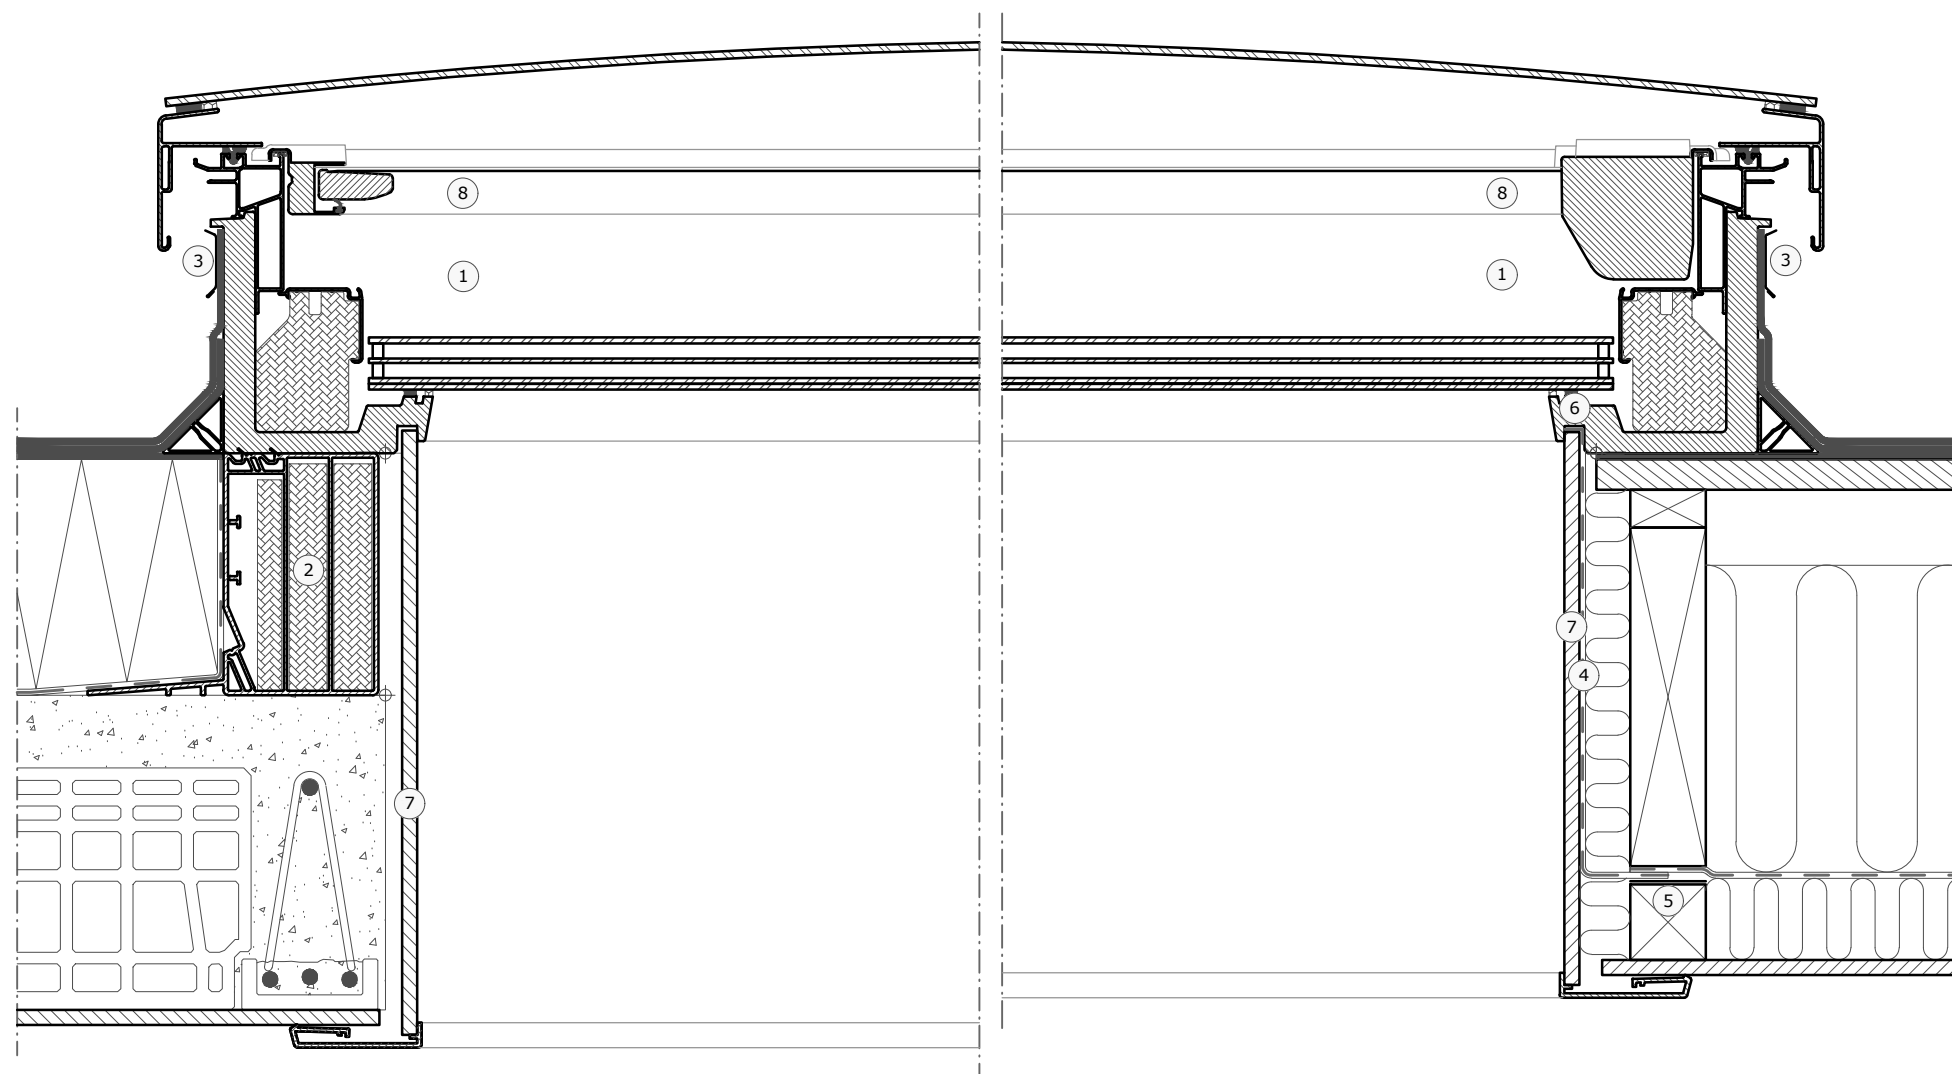

Presek A-A  
1:5

- 1 VELUX Prozor za ravan krov (CFU + ISU 1093 0°-15°)
- 2 VELUX Produžetak okvira (ZCU 0015 0°-15°)
- 3 VELUX Sigurnosni set (ZZZ 210U)
- 4 VELUX Parna brana (BBX)
- 5 VELUX Spoj parne brane (BBX)
- 6 Fiksiranje parne brane BBX u falc na prozoru
- 7 VELUX Unutrašnja obloga (LSF)
- 8 VELUX Zaštita od toplote (MSU)

Krovni pokrivač:

Membrana

VELUX Proizvodi:

ISU  
1093  
0°-15°

CFU  
0°-15°

ZZZ  
210U

LSF

ZCU  
0015  
0°-15°

MSU

BBX

VELUX Prozor za ravan krov dimenzije:

Size	W	H
060060	600	600
080080	800	800
090060	900	600
090090	900	900
100100	1000	1000
120090	1200	900
120120	1200	1200
150100	1500	1000
150150	1500	1500

© VELUX GROUP ® VELUX, VELUX logotip su registrovane robne marke

**VELUX**

Naziv crteža:  
ID10122205\_525125-01\_CFU+ZCU-VAS-412-0320\_1

Crtež br.: --- Dok: ---

Datum: 13.03.2020	Isp. datum:	Format: A3	Razmera: 1:5
----------------------	-------------	---------------	-----------------