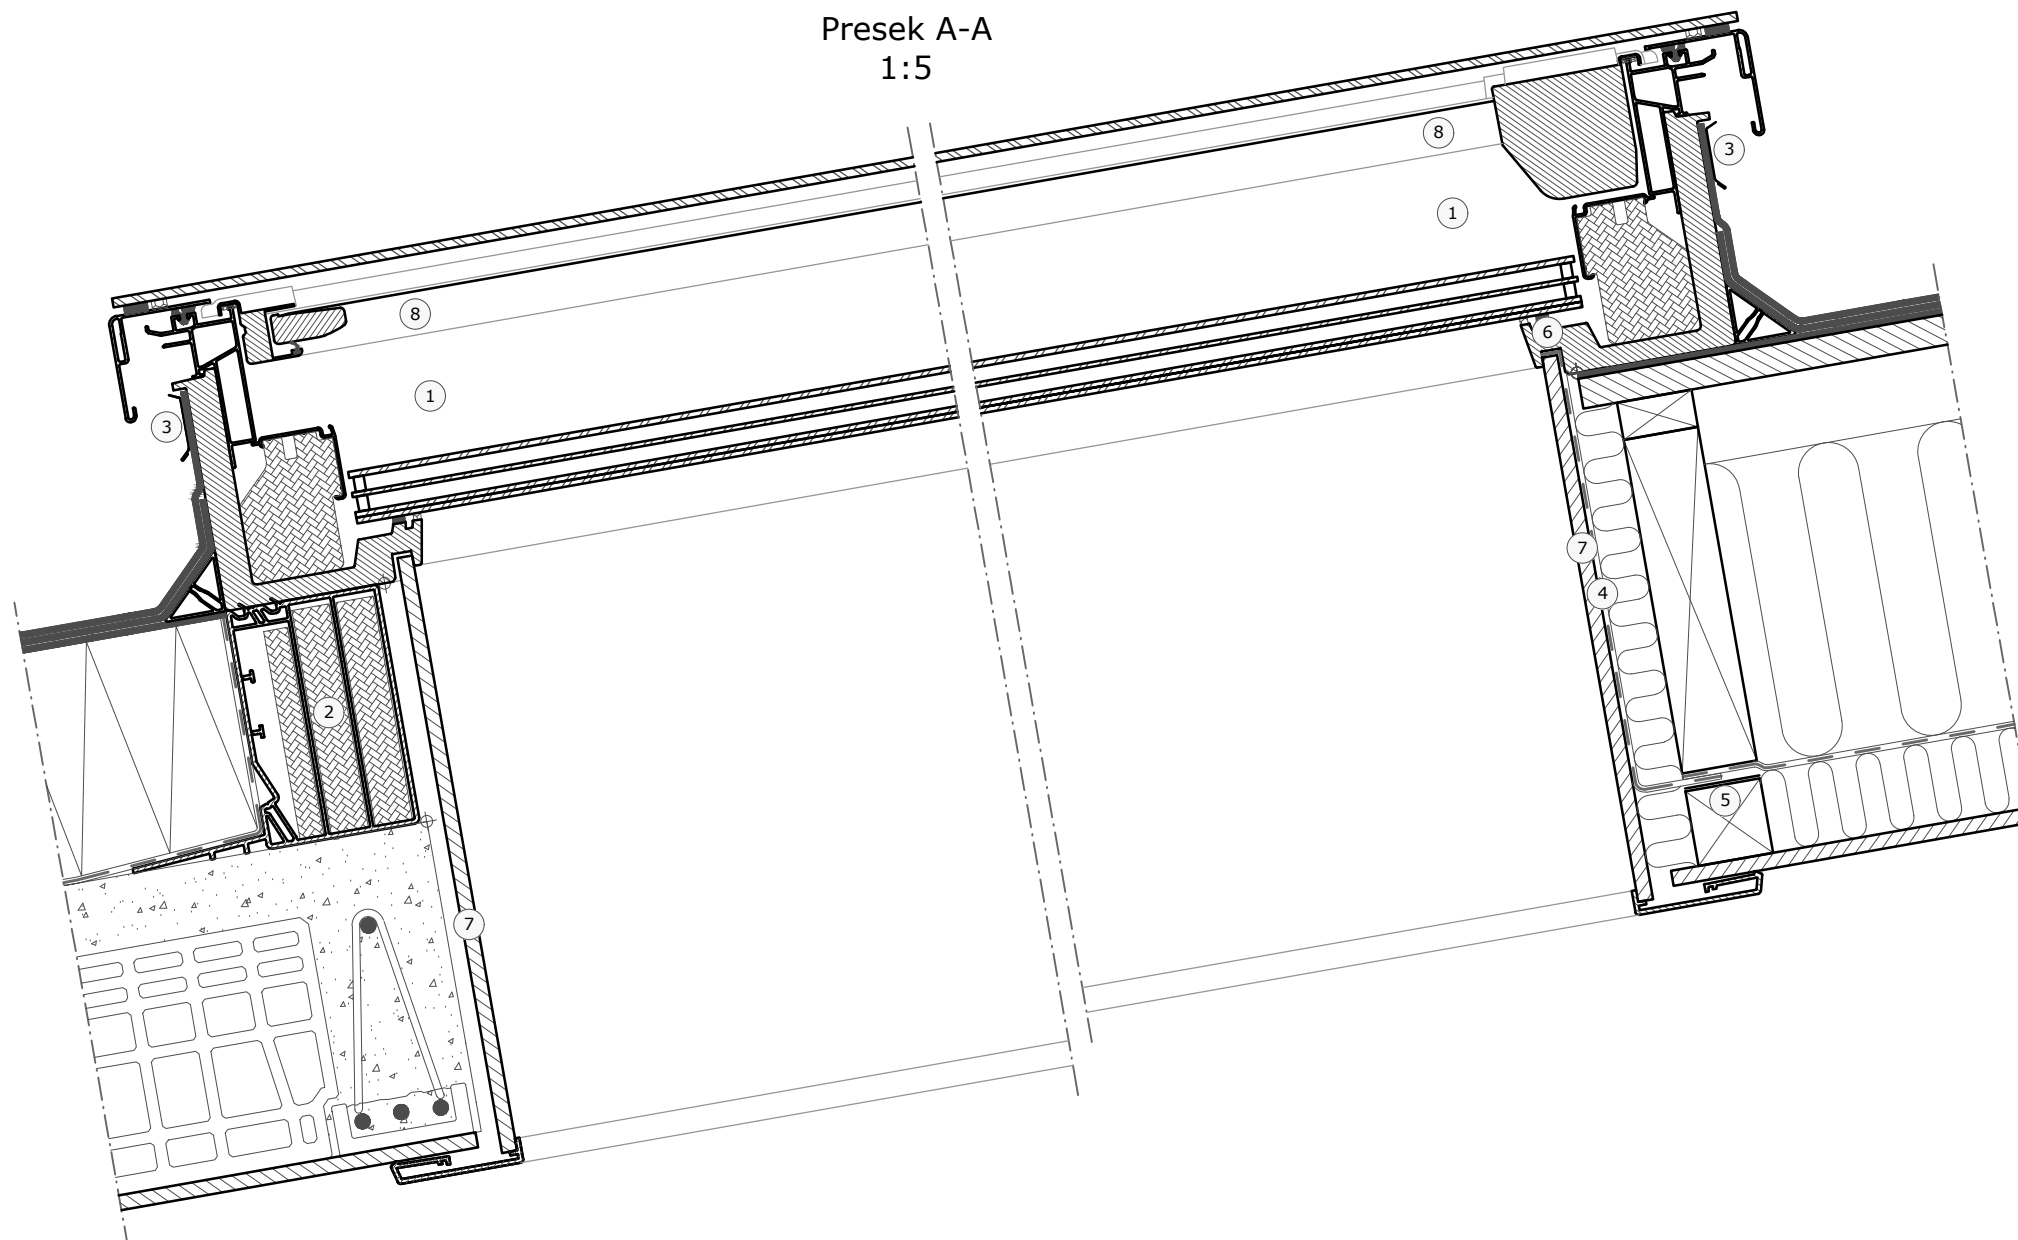

Presek A-A  
1:5

- ① VELUX Prozor za ravan krov (CFU + ISU 2093 2°-15°)
- ② VELUX Produžetak okvira (ZCU 0015 0°-15°)
- ③ VELUX Sigurnosni set (ZZZ 210U)
- ④ VELUX Parna brana (BBX)
- ⑤ VELUX Spoj parne brane (BBX)
- ⑥ Fiksiranje parne brane BBX u falc na prozoru
- ⑦ VELUX Unutrašnja obloga (LSF)
- ⑧ VELUX Zaštita od toplote (MSU)

Krovni pokrivač:

Membrana

VELUX Proizvodi:

ISU  
2093  
2°-15°

CFU  
0°-15°

ZZZ  
210U

LSF

ZCU  
0015  
0°-15°

MSU

BBX

VELUX Prozor za ravan krov dimenzije:

Size	W	H
060060	600	600
080080	800	800
090060	900	600
090090	900	900
100100	1000	1000
120090	1200	900
120120	1200	1200
150100	1500	1000
150150	1500	1500

© VELUX GROUP ® VELUX, VELUX logotip su registrovane robne marke

**VELUX**

Naziv crteža:  
ID10122203\_525129-01\_CFU+ZCU-VAS-413-0320\_1

Crtež br.: --- Dok.:---

Datum: 13.03.2020	Isp. datum:	Format: A3	Razmera: 1:5
----------------------	-------------	---------------	-----------------