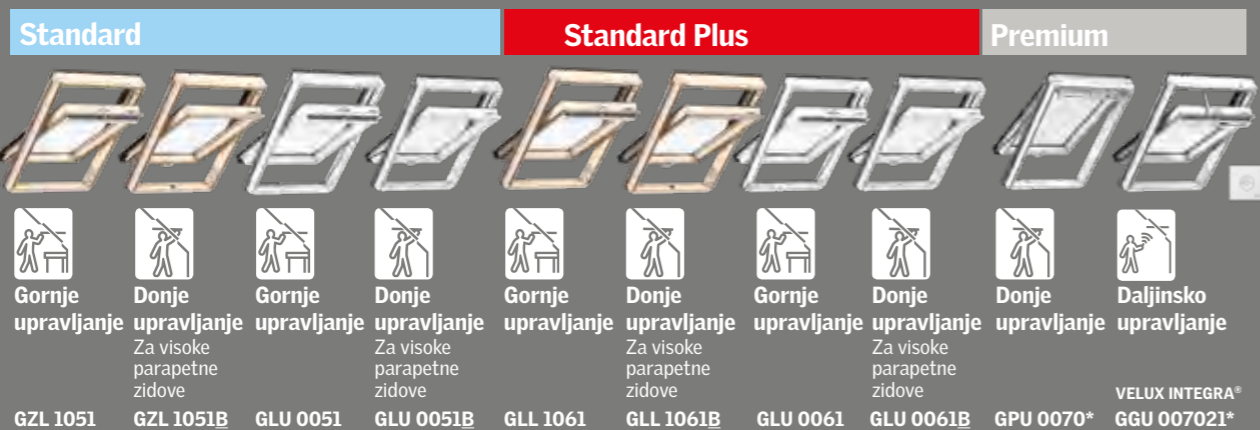

Cene Krovni prozori

	Standard	Standard Plus	Premium							
CK02 55 x 78	18.242,- 21.890,-	—	24.075,- 28.890,-	—	22.658,- 27.190,-	—	27.908,- 33.490,-	—	—	71.825,- 86.190,-
CK04 55 x 98	19.742,- 23.690,-	—	—	—	24.492,- 29.390,-	—	—	—	49.992,- 59.990,-	74.658,- 89.590,-
FK04 66 x 98	22.158,- 26.590,-	—	—	—	27.575,- 33.090,-	—	—	—	—	—
FK06 66 x 118	22.908,- 27.490,-	22.908,- 27.490,-	30.242,- 36.290,-	30.242,- 36.290,-	28.492,- 34.190,-	28.492,- 34.190,-	35.075,- 42.090,-	35.075,- 42.090,-	58.075,- 69.690,-	80.825,- 96.990,-
FK08 66 x 140	24.658,- 29.590,-	—	32.575,- 39.090,-	—	30.575,- 36.690,-	—	37.742,- 45.290,-	—	62.408,- 74.890,-	84.158,- 100.990,-
MK04 78 x 98	22.658,- 27.190,-	22.658,- 27.190,-	29.908,- 35.890,-	29.908,- 35.890,-	28.158,- 33.790,-	28.158,- 33.790,-	34.742,- 41.690,-	34.742,- 41.690,-	57.408,- 68.890,-	80.325,- 96.390,-
MK06 78 x 118	24.658,- 29.590,-	24.658,- 29.590,-	32.575,- 39.090,-	32.575,- 39.090,-	30.575,- 36.690,-	30.575,- 36.690,-	37.742,- 45.290,-	37.742,- 45.290,-	62.408,- 74.890,-	84.158,- 100.990,-
MK08 78 x 140	26.908,- 32.290,-	26.908,- 32.290,-	35.492,- 42.590,-	35.492,- 42.590,-	33.325,- 39.990,-	33.325,- 39.990,-	41.158,- 49.390,-	41.158,- 49.390,-	67.992,- 81.590,-	88.408,- 106.090,-
MK10 78 x 160	31.075,- 37.290,-	31.075,- 37.290,-	40.992,- 49.190,-	—	38.575,- 46.290,-	38.575,- 46.290,-	47.575,- 57.090,-	—	78.492,- 94.190,-	96.492,- 115.790,-
PK06 94 x 118	30.825,- 36.990,-	—	—	—	38.242,- 45.890,-	—	—	—	77.908,- 93.490,-	95.992,- 115.190,-
PK08 94 x 140	32.075,- 38.490,-	32.075,- 38.490,-	—	42.325,- 50.790,-	39.825,- 47.790,-	39.825,- 47.790,-	49.075,- 58.890,-	49.075,- 58.890,-	80.992,- 97.190,-	98.408,- 118.090,-
SK06 114 x 118	31.825,- 38.190,-	—	—	—	39.492,- 47.390,-	—	—	—	80.325,- 96.390,-	97.908,- 117.490,-
SK08 114 x 140	35.992,- 43.190,-	—	—	—	44.658,- 53.590,-	—	55.158,- 66.190,-	—	90.908,- 109.090,-	105.992,- 127.190,-

*Cene prikazanih premium proizvoda u drvenoj verziji pogledajte na stranicama 35-36.

■ Isporuka odmah ■ Rok isporuke 20 dana ■ Rok isporuke 30 dana ■ Cene sa PDV-om

Gornje upravljanje

Elektrifikacija prozora

Naknadna elektrifikacija

Krovni prozor sa gornjim upravljanjem možete naknadno elektrifikovati pomoću VELUX seta za elektrifikaciju. Elektrifikacija jednog prozora: KUX + KMG.

Za kompletnu elektrifikaciju VELUX preporučuje KSX set (za elektrifikaciju prozora sa solarnim napajanjem)

NAPOMENA: Za savet i potrebne informacije o proizvodima za elektrifikaciju za vaš prozor pozovite VELUX kancelariju.

Kontrolni sistem
KUX 110

Motor i senzor za kišu
KMG 100/100K

KUX 110	13.325,- 15.990,-	KMG 100/100K	18.325,- 21.990,-
KSX set	30.242,- 36.290,-		

■ Isporuka odmah ■ Cene sa PDV-om