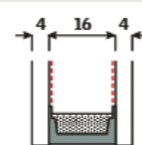

GZL 1051
GZL 1051 B
GLU 0051
GLU 0051 B

GLL 1061
GLL 1061 B
GLU 0061
GLU 0061B

GPL 0050
GPU 0050

VFE 3070
GPU 007021
GPL 3070
GPU 0070
GGL 3070
GGU 0070
GGL 307021
GGU 007021
VIU 0070
VFA 3070
VFB 3070

GGL 3066021
GGU 0066021
GPL 3066
GPU 0066
GDL 3066

Propusnost vazduha
(standard EN 1026)

Klasa 4

Klasa 4

Klasa 4

Klasa 4

Klasa 4

Izolacione osobine

Struktura stakla s leva
na desno, iznutra.

Vrsta gasa

Argon