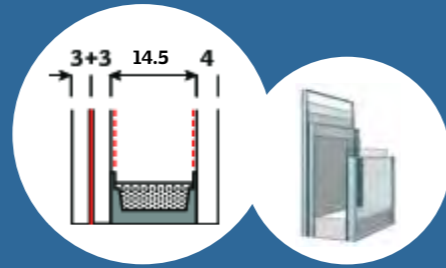

Još VELUX rešenja za vaš dom

Prozori za ravan krov

CVP 0573 / CVP 0073 / CFP 0073 / CXP 0473

5
GODINA GARANCIJE
za prozor za ravan krov

Fiksni prozor za ravan krov (CFP 0073U)

- Izolovan PVC okvir
- Dvoslojno energetski efikasno staklo
- Laminirano unutrašnje staklo
- Nije moguće otvaranje prozora
- Kompatibilan sa svim proizvodima za zaštitu od svetlosti i toplote