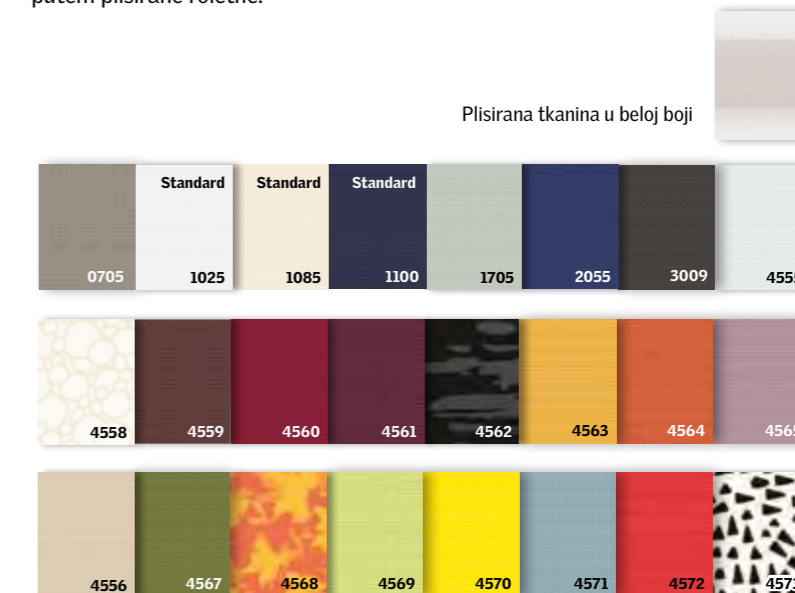

Dostupne boje za duo roletne, DFD