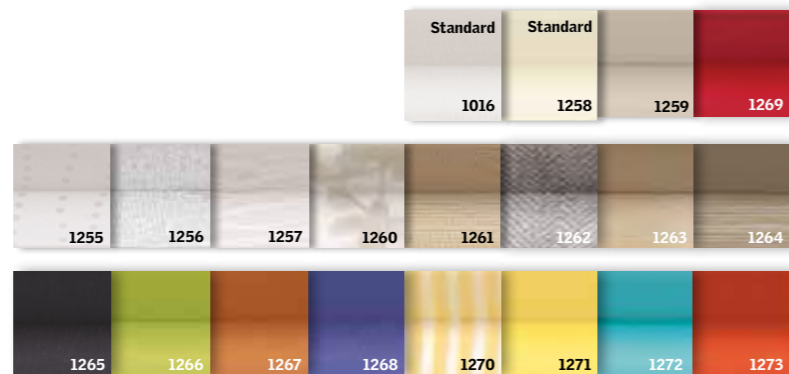

Dostupne boje plisiranih roletni FHL, FML.

Cene ■ Proizvodi na električno upravljanje u kombinaciji s VELUX prozorima na ručno upravljanje zahtevaju kontrolnu jedinicu KUX 110

Model	Veličina prozora	Standard	CK02	CK04	FK06	FK08	MK04	MK06	MK08	MK10	PK06	PK08	SK06	SK08
			C02	C04	F06	F08	M04	M06	M08	M10	P06	P08	S06	S08
ručno upravljanje	FHL	standard	5.658,- 6.790,-	6.075,- 7.290,-	6.908,- 8.290,-	7.075,- 8.490,-	6.825,- 8.190,-	7.325,- 8.790,-	7.908,- 9.490,-	9.158,- 10.990,-	8.658,- 10.390,-	9.158,- 10.990,-	9.075,- 10.890,-	9.908,- 11.890,-
		trend	6.492,- 7.790,-	6.908,- 8.290,-	7.742,- 9.290,-	7.908,- 9.490,-	7.658,- 9.190,-	8.158,- 9.790,-	8.742,- 10.490,-	9.992,- 11.990,-	9.492,- 11.390,-	9.992,- 11.990,-	9.908,- 11.890,-	10.742,- 12.890,-
električno upravljanje	FML	standard	15.658,- 18.790,-	16.075,- 19.290,-	16.908,- 20.290,-	17.075,- 20.490,-	16.825,- 20.190,-	17.325,- 20.790,-	17.908,- 21.490,-	19.158,- 22.990,-	18.658,- 22.390,-	19.158,- 22.990,-	19.075,- 22.890,-	19.908,- 23.890,-
		trend	16.492,- 19.790,-	16.908,- 20.290,-	17.742,- 21.290,-	17.908,- 21.490,-	17.658,- 21.190,-	18.158,- 21.790,-	18.742,- 22.490,-	19.992,- 23.990,-	19.492,- 23.390,-	19.992,- 23.990,-	19.908,- 23.890,-	20.742,- 24.890,-

□ Isporuka odmah ■ Rok isporuke 30 dana ■ Cene sa PDV-om

Kompatibilno sa VELUX ACTIVE str. 32-33