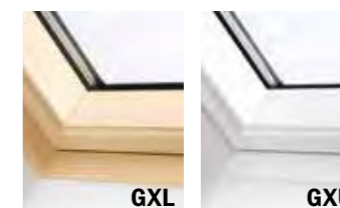

Tehničke vrednosti
Uw-vrednost prozora (W/(m²K)) 1.3
Ug-vrednost stakla (W/(m²K)) 1.0
Rw-Decibel (dB) 35