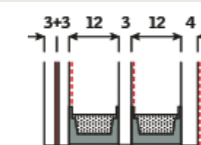

Kripton

ENERGETSKA EFIKASNOST

Iskoristivost solarnog dobitka g (%)
Solarni dobitak tokom grejne sezone.

46%

55%

46%

46%

52%

Toplotna izolacija stakla
Redukovani gubitak toplote
U g(W/m²K) EN673

1.0

0.6

1.0

1.0

0.5

Toplotna izolacija prozora
Koeficijent prolaska topline
Uw(W/m²K) EN ISO 12567-2

1.3

1.1

1.3

1.3

1.0

ZVUČNA IZOLACIJA

Zaštita od buke
Povećanje zvučne izolacije za 3dB
smanjuje doživljaj buke za 50%

29 db

32 db

32 db

35 db

37 db

Redukcija buke od kiše

SIGURNOST

Unutrašnje laminirano staklo
Dva sloja stakla spojena folijom.
U slučaju loma staklo se ne rasipa.

Spoljašnje kaljeno staklo
Daje dodatnu čvrstoću i otporno
je na udarce.

UDOBNOST

Lako za održavanje
Easy-clean premaz održava staklo
čistim duže vremena

Premaz protiv jutarnje rose
Sprečava nakupljanje kapljica
vode na spoljašnjoj strani stakla