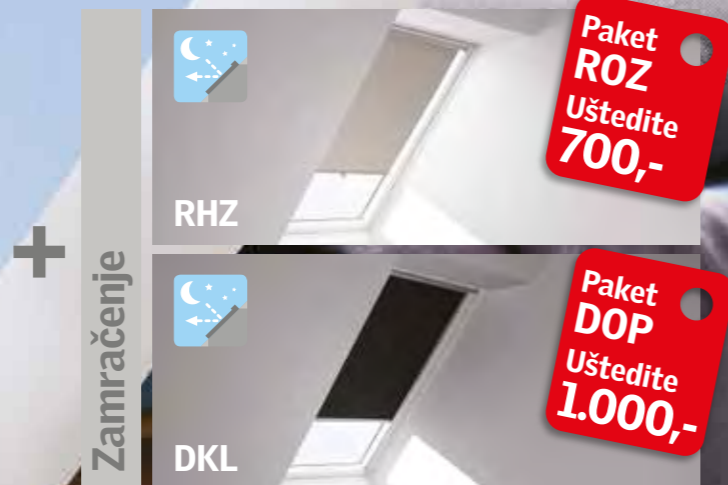

Proizvodi za zaštitu od svetlosti, toplote i insekata

Spoljašnji proizvodi

Mrežica

Blokira sunčeve zrake pre nego što dopru do stakla i smanjuje zagrevanje do 76%*, propušta svetlost i ne sprečava dobar pogled.

Roletna

Potuno zamračuje prostoriju i smanjuje zagrevanje čak do 94%*. Takođe poboljšava izolaciju do 17%* i smanjuje buku od kiše i grada.

Unutrašnji proizvodi

Potpuno zamračenje

Zamračite vašu spavaću sobu za odličan san. Odaberite termo roletnu i smanjite gubitak toplote do 27%*.

Podešavanje svetlosti

Naše roletne za podešavanje svetlosti su dostupne u velikom broju modernih boja i desena.

Zaštita od insekata

Sa komarnikom u vašem domu, imaćete fantastičan pogled i svež vazduh, bez insekata.