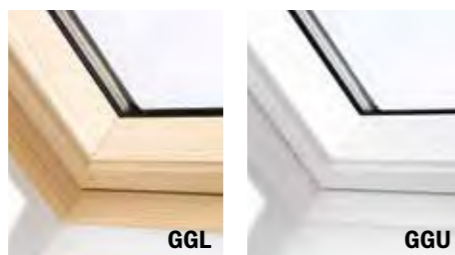

- ★ Ručka u gornjem delu
- ★ Integrirano upravljanje
- ★ Filter za prašinu i insekte
- ★ ThermoTechnology™
- ★ Dodatna dihtung guma
- ★ Redukcija buke od kiše
- ★ Senzor za kišu
- ★ Daljinski upravljač
- ★ Unapred definisani programi
- ★ Bez dodatnog održavanja (GGU)
- ★ Sigurnosno staklo
- ★ Kompatibilno sa VELUX ACTIVE

Ako želite vrhunsku udobnost, rešenje je VELUX INTEGRA® krovni prozor na daljinsko upravljanje. Pomoću daljinskog upravljača osetljivog na dodir možete da kontrolišete prozor, unutrašnje i spoljašnje roletne sa bilo kog mesta u kući. Ugrađeni kišni senzor osigurava da se prozor zatvara automatski sa prvim kapima kiše.

Prozori na daljinsko upravljanje su kompatibilni sa VELUX ACTIVE. Više informacija na str. 32 i 33.

GGL

GGU

Tehničke vrednosti za staklo --70

Uw-vrednost prozora (W/(m²K))	1.3
Ug-vrednost za staklo (W/(m²K))	1.0
Rw-Decibel (dB)	35

Cene	VELUX INTEGRA®	
	GGL 307021	GGU 007021
CK02 55 x 78	66.408,- 79.690,-	71.825,- 86.190,-
CK04 55 x 98	68.825,- 82.590,-	74.658,- 89.590,-
FK06 66 x 118	74.075,- 88.890,-	80.825,- 96.990,-
FK08 66 x 140	76.908,- 92.290,-	84.158,- 100.990,-
MK04 78 x 98	73.658,- 88.390,-	80.325,- 96.390,-
MK06 78 x 118	76.908,- 92.290,-	84.158,- 100.990,-
MK08 78 x 140	80.492,- 96.590,-	88.408,- 106.090,-
MK10 78 x 160	87.408,- 104.890,-	96.492,- 115.790,-
PK06 94 x 118	86.992,- 104.390,-	95.992,- 115.190,-
PK08 94 x 140	88.992,- 106.790,-	98.408,- 118.090,-
SK06 114 x 118	88.575,- 106.290,-	97.908,- 117.490,-
SK08 114 x 140	95.408,- 114.490,-	105.992,- 127.190,-

- ☐ Isporuka odmah
- ☐ Rok isporuke 30 dana
- ☒ Cene sa PDV-om