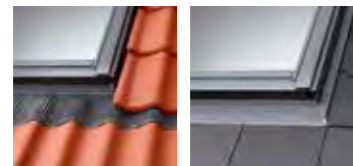

4 Izaberite odgovarajuće proizvode za ugradnju

Za talasaste krovne pokrivače - EDW 0000
za ravne krovne pokrivače - EDS 0000 ili