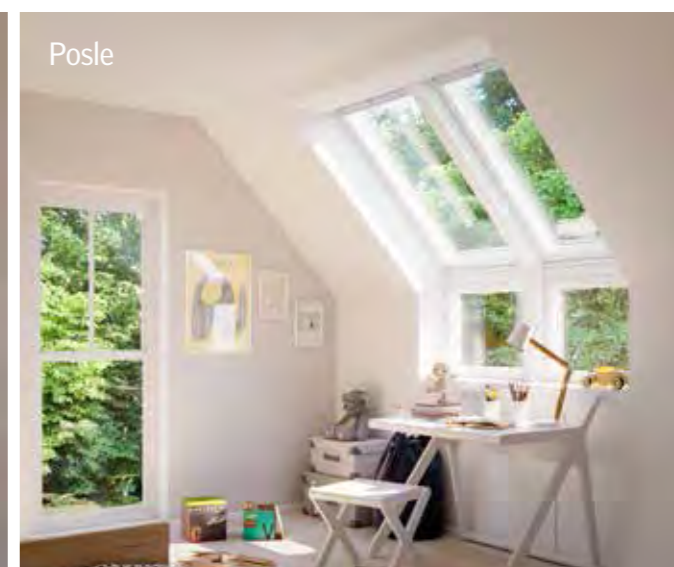

Cene	EFY 3012
MK00 78 x 118	4.492,- 5.390,-
PK00 94 x 118	4.658,- 5.590,-
SK00 114 x 140	4.908,- 5.890,-

■ Rok isporuke 30 dana
■ Cene sa PDV-om