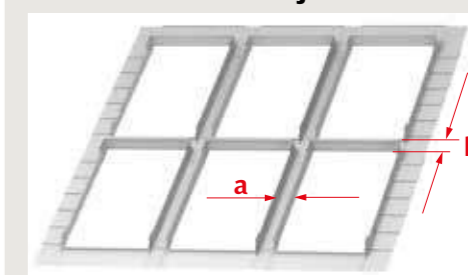

Kombinovana rešenja

a = 12 cm. Standardno rastojanje koje treba da se predvidi između prozora koji se montiraju jedan do drugog. Greda između prozora ne treba da bude šira od 8 cm.

b = 10 cm. Standardno rastojanje koje treba da se predvidi između prozora koji se montiraju jedan iznad drugog. Greda između prozora ne treba da bude šira od 6 cm.