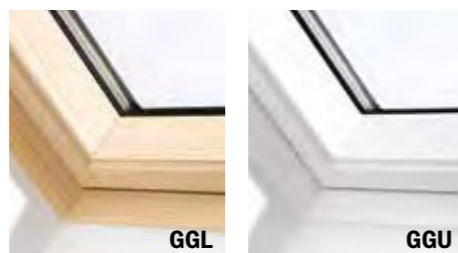

GGL krovni prozor sa središnjim vešanjem izrađen je od laminiranog nordijskog bora i zaštićen bezbojnim lakom. VELUX GGU model posebno je prikladan za prostore s većom koncentracijom vlage u vazduhu kao što su kuhinja ili kupatilo, zahvaljujući otpornoj poliuretanskoj površini koju nije potrebno dodatno održavati.