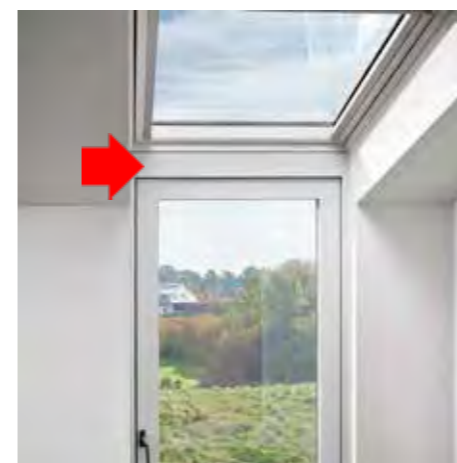

Zašto univerzalni VELUX konektor za druge fasadne elemente? Zato što želimo da ponudimo rešenje svima.

Do sada nije bilo moguće povezati druge vertikalne elemente sa VELUX krovnim prozorom zbog izazova pri ugradnji i strukturi već postojećih elemenata na kući.