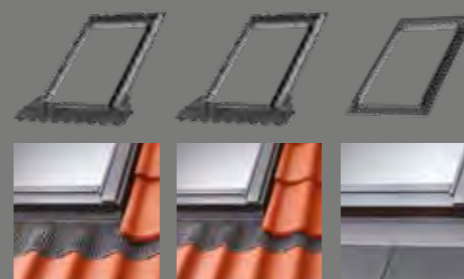

Proizvodi za ugradnju

A VELUX opšivke otporne na vremenske prilike

B Dodatna izolacija i zaštita

Dobro rešenje!

Za talasaste krovne pokrivače ukupne profilacije do
45 mm
EDZ 0000

Za talasaste krovne pokrivače ukupne profilacije do
120 mm
EDW 0000

Za ravne krovne pokrivače ukupne debljine do
8 mm
EDS 0000

Za talasaste krovne pokrivače ukupne profilacije do
45 mm
EDZ 2000 (+BDX 2000)

Za talasaste krovne pokrivače ukupne profilacije do
120 mm
EDW 2000 (+BDX 2000)