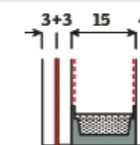

GZL 1051
GZL 1051 B
GLU 0051
GLU 0051 B

GLL 1061
GLL 1061 B
GLU 0061
GLU 0061B

GPL 0050
GPU 0050

VFE 3070
GPU 007021
GPL 3070
GPU 0070
GGL 3070
GGU 0070
GGL 307021
GGU 007021
VIU 0070
VFA 3070
VFB 3070

GGL 3066021
GGU 0066021
GPL 3066
GPU 0066
GDL 3066

Propusnost vazduha
(standard EN 1026)

Klasa 4

Klasa 4

Klasa 4

Klasa 4

Klasa 4

Izolacione osobine

Struktura stakla s leva
na desno, iznutra.

Vrsta gasa

Argon

Argon

Argon

Argon

Kripton

ENERGETSKA EFIKASNOST

Iskoristivost solarnog dobitka g (%)
Solarni dobitak tokom grejne sezone.

46%

55%

46%

46%

52%

Toplotna izolacija stakla
Redukovani gubitak toplote
U g(W/m²K) EN673

1.0

0.6

1.0

1.0

0.5

Toplotna izolacija prozora
Koeficijent prolaska topline
Uw(W/m²K) EN ISO 12567-2

1.3

1.1

1.3

1.3

1.0

ZVUČNA IZOLACIJA

Zaštita od buke
Povećanje zvučne izolacije za 3dB
smanjuje doživljaj buke za 50%

29 db

32 db

32 db

35 db

37 db

Redukcija buke od kiše

SIGURNOST

Unutrašnje laminirano staklo
Dva sloja stakla spojena folijom.
U slučaju loma staklo se ne rasipa.

Spoljašnje kaljeno staklo
Daje dodatnu čvrstoću i otporno
je na udarce.

UDOBNOST

Lako za održavanje
Easy-clean premaz održava staklo
čistim duže vremena

Premaz protiv jutarnje rose
Sprečava nakupljanje kapljica
vode na spoljašnjoj strani stakla