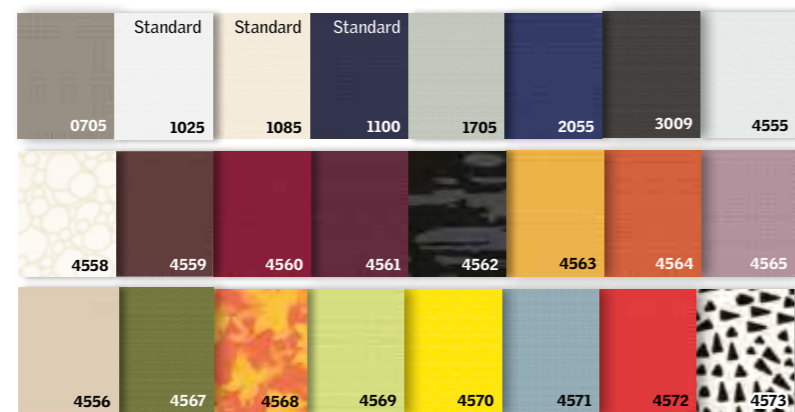

Dostupne boje za siesta roletne DKL, DML, DSL