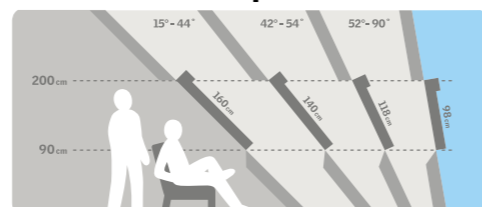

### Izaberite dužinu prozora

Dužina prozora zavisi od nagiba krova, a naša preporuka je sledeća:  
 -06 veličina (dužina 118 cm) nagib 43°-90°  
 -08 veličina (dužina 140 cm) nagib 34°-65°  
 -10 veličina (dužina 160 cm) nagib 28°-52°