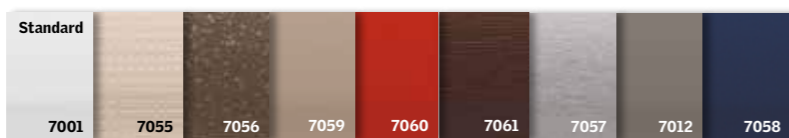

Dostupne boje za venecijanere PAL i PML.

Cene ■ Proizvodi na električno upravljanje u kombinaciji s VELUX prozorima na ručno upravljanje zahtevaju kontrolnu jedinicu KUX 110

Model	Veličina prozora	Standard	CK02	CK04	FK06	FK08	MK04	MK06	MK08	MK10	PK06	PK08	SK06	SK08
			C02	C04	F06	F08	M04	M06	M08	M10	P06	P08	S06	S08
ručno upravljanje	PAL	standard	7.325,- 8.790,-	7.908,- 9.490,-	8.992,- 10.790,-	9.242,- 11.090,-	8.825,- 10.590,-	9.492,- 11.390,-	10.325,- 12.390,-	11.908,- 14.290,-	11.242,- 13.490,-	11.908,- 14.290,-	11.825,- 14.190,-	12.825,- 15.390,-
		trend	8.158,- 9.790,-	8.742,- 10.490,-	9.825,- 11.790,-	10.075,- 12.090,-	9.658,- 11.590,-	10.325,- 12.390,-	11.158,- 13.390,-	12.742,- 15.290,-	12.075,- 14.490,-	12.742,- 15.290,-	12.658,- 15.190,-	13.658,- 16.390,-

□ Isporuka odmah ■ Rok isporuke 20 dana ■ Rok isporuke 30 dana ■ Cene sa PDV-om