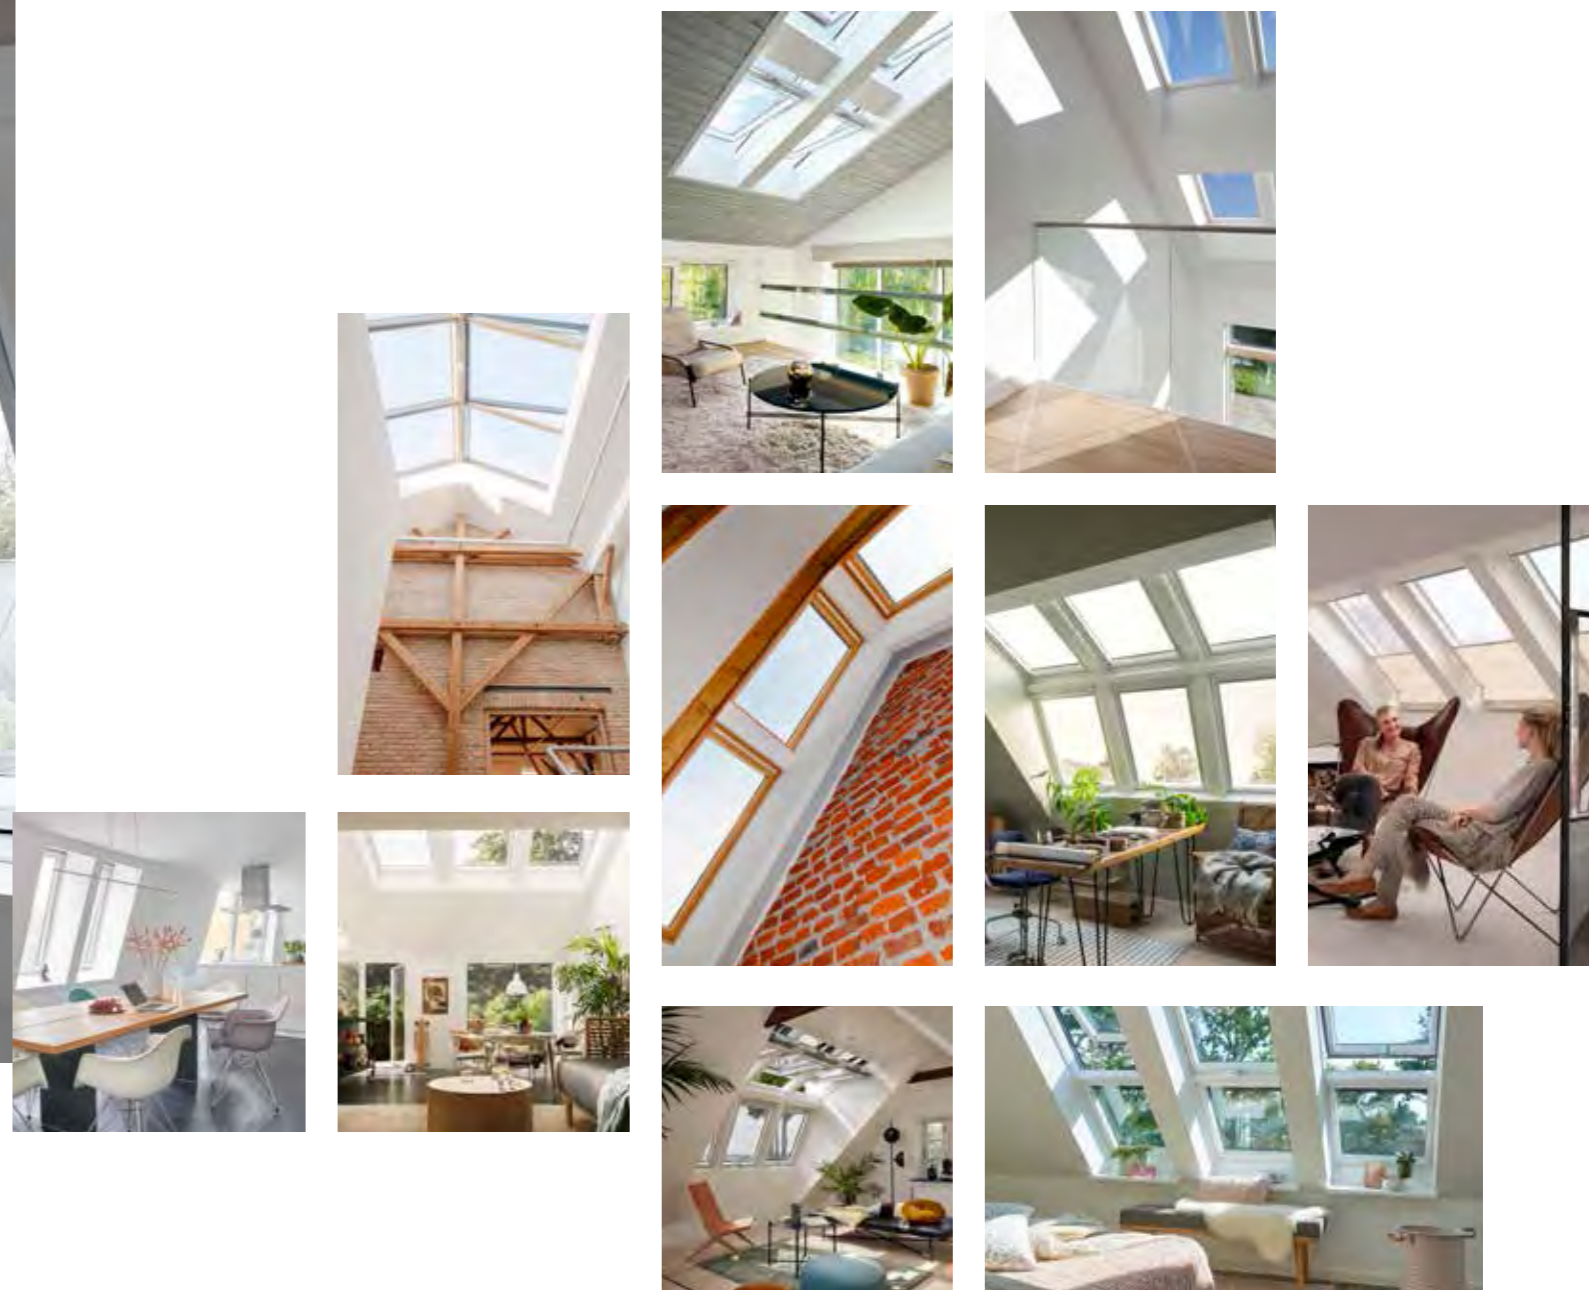

Još primera kombi rešenja možete pogledati na www.velux.rs.