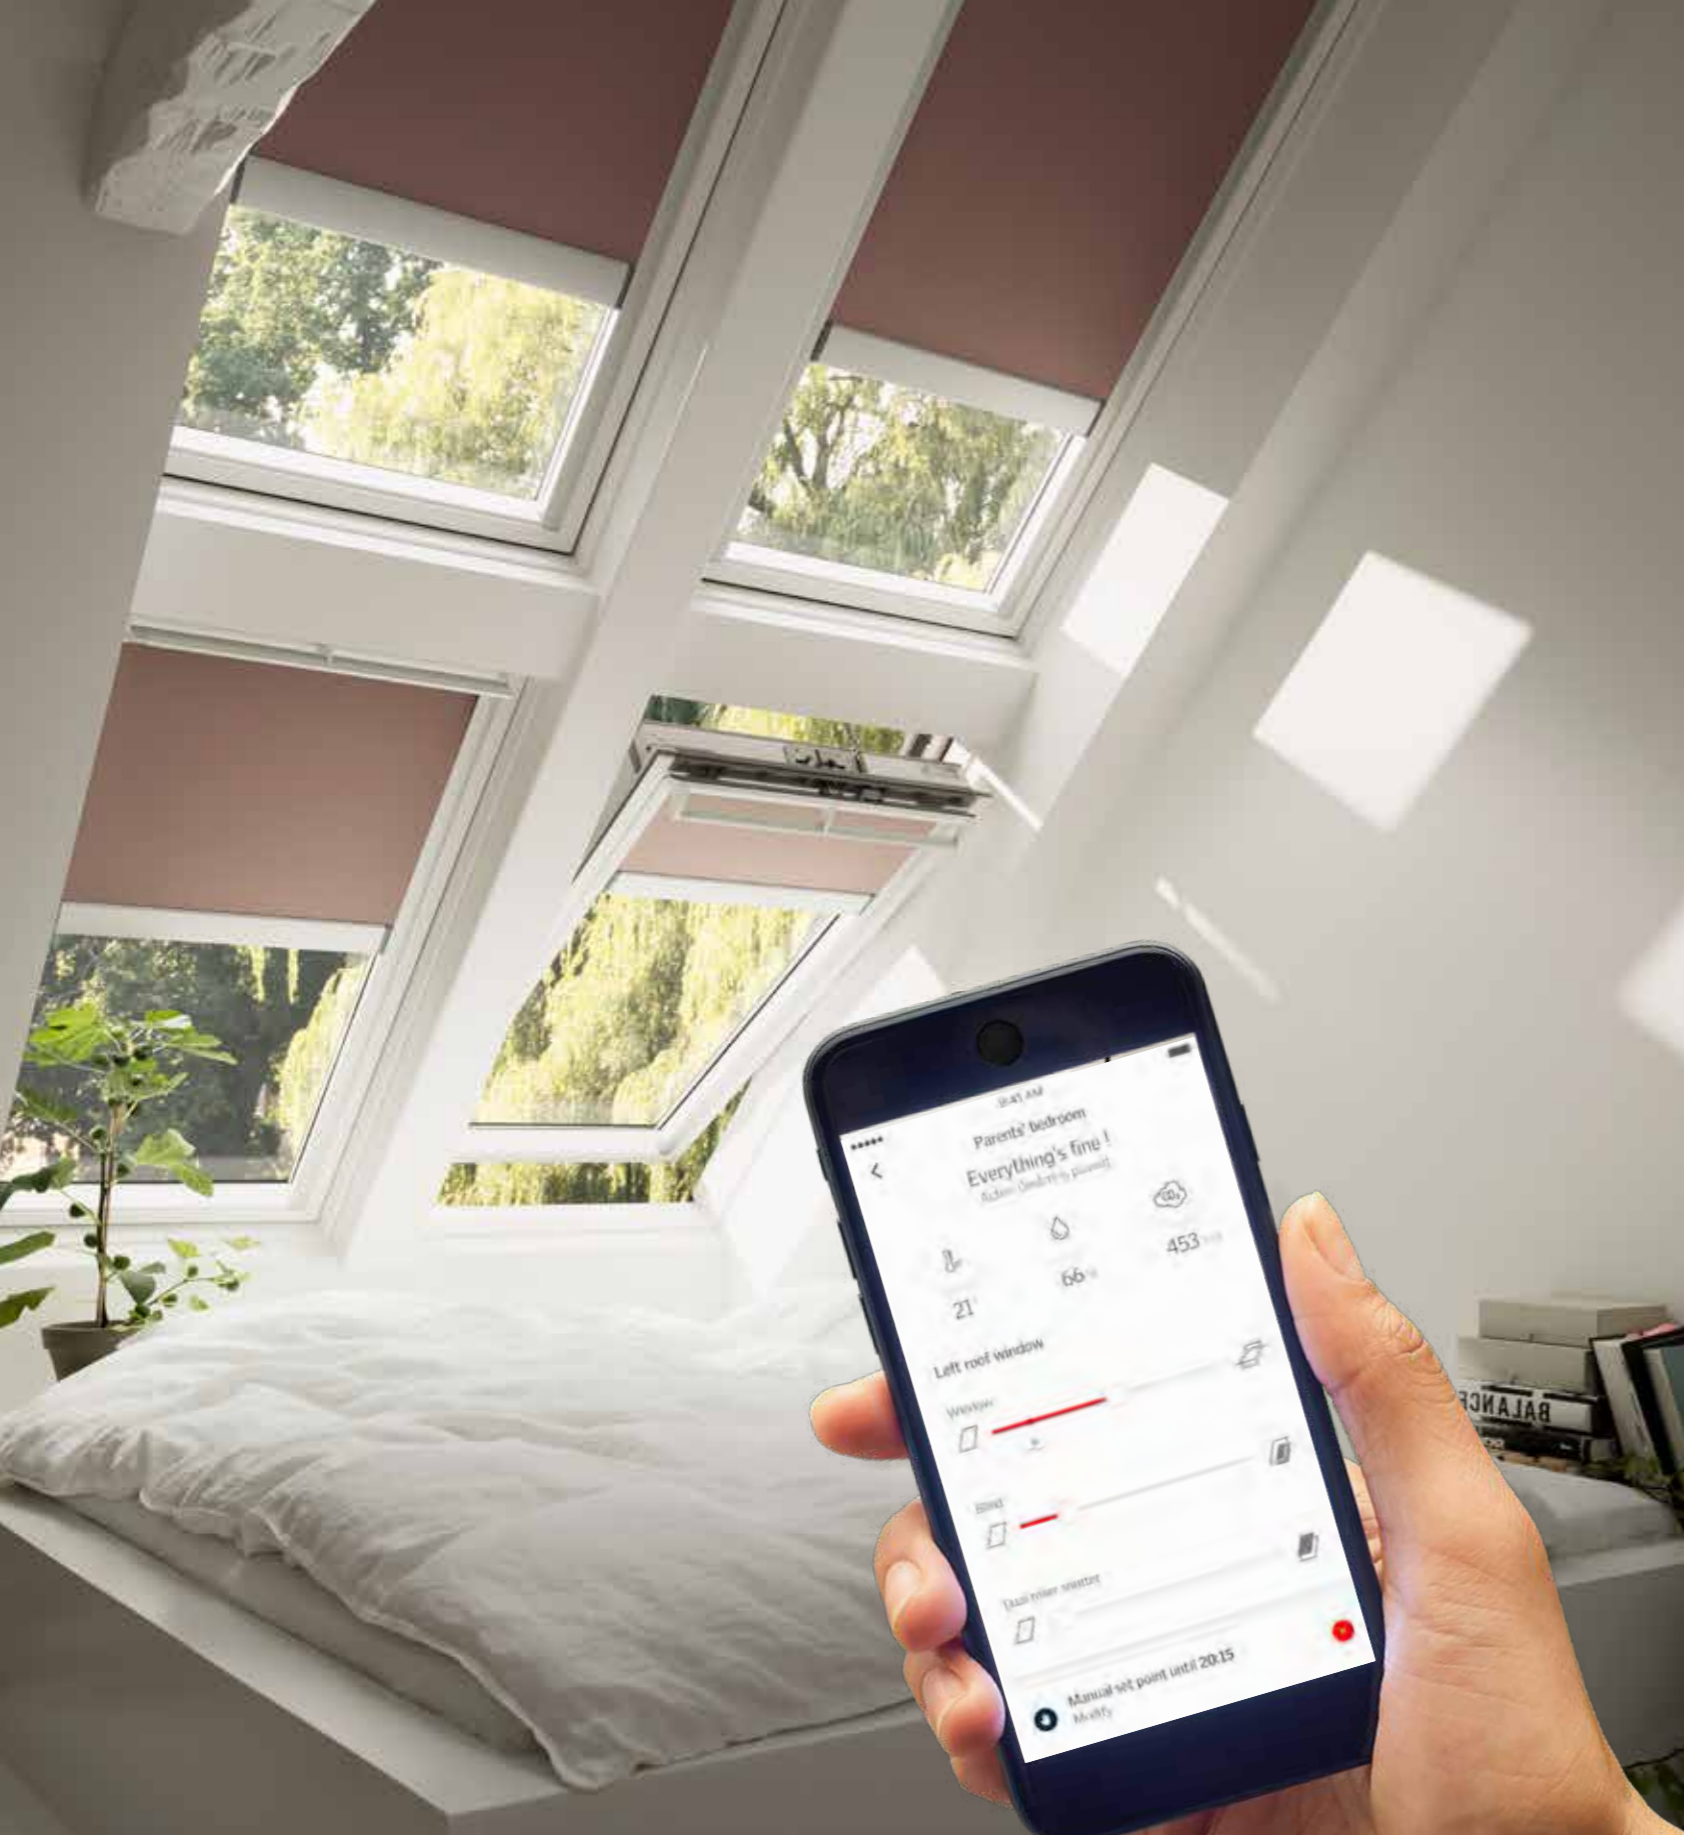

Za zdraviji dom, automatski.

Šta je zdrava unutrašnja klima? To nije nešto što možete videti, nego osetiti: imate više energije, možete da dišete punim plućima i mirno spavate. Danas kada i do 90%* našeg vremena provodimo u zatvorenom prostoru, održavanje dobrog kvaliteta vazduha u prostorijama u kojim boravimo je važnije nego ikad. Predstavljamo VELUX ACTIVE with NETATMO pomoću kojeg kreiramo zdraviji dom za vas i vašu porodicu.

VELUX ACTIVE radi besprekorno sa VELUX INTEGRA® krovnim prozorima na električno upravljanje, unutrašnjim i spoljašnjim roletnama, spajajući prednosti automatskog rada zasnovanog na senzorima sa pogodnostima daljinskog upravljanja. Zajedno oni pružaju vrhunsku kontrolu unutrašnje klime u zatvorenim prostorima.

* Source: Healthy Home Barometer

Ventilacija zasnovana na senzorima

Senzori prate temperaturu, vlažnost vazduha i nivo CO₂ i shodno tome upravljaju vašim krovnim prozorima da bi se uspostavila zdravija unutrašnja klima.

Ventilacija tri puta u toku dana

U zavisnosti od vremenskih uslova, sistem će automatski ventilirati prostor, čime ćete vi dobiti zdraviji dom.

Pametna zaštita od toplote

Proaktivno zatvara sve VELUX INTEGRA® spoljne mrežice i spoljašnje aluminijumske roletne u skladu sa lokalnom vremenskom prognozom, npr. predstojeći toplotni talas.

Odlazak iz vašeg doma je jednostavan

Pritisnite VELUX ACTIVE prekidač za zaključavanje prilikom izlaska iz vašeg doma da bi ste zatvorili vaše VELUX INTEGRA® krovne prozore i automatsko otvaranje ograničili samo na otvaranje ventilacionog preklopa.

Instalacija

Vrlo jednostavno možete instalirati i podesiti VELUX ACTIVE bez bilo kakve profesionalne pomoći.

Glasovno upravljanje

Apple HomeKit® kompatibilnost daje vam mogućnost da koristite glasovno upravljanje vašim VELUX krovnim prozorima, spoljašnjim i unutrašnjim roletnama.

VELUX ACTIVE kontrola unutrašnje klime

KIX 300 EU

Komplet se sastoji od senzora za unutrašnju klimu, prekidača za zaključavanje i gateway-a koji se konektuje na internet. Preuzimanje aplikacije je besplatno.

Dodatne komponente dostupne za kontrolu unutrašnje klime zasebno po prostorijama.

- VELUX ACTIVE senzor za unutrašnju klimu KLA 300 EU **11.890,- RSD sa PDV-om**
- VELUX ACTIVE prekidač za zaključavanje KLN 300 EU **5.990,- RSD sa PDV-om**

* isporuka odmah