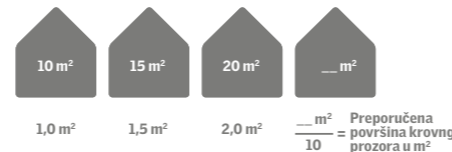

Vodič

1 Izaberite model prozora

2 Izaberite odgovarajuću veličinu

Za pravilno osvetljenje prostora VELUX preporučuje da staklena površina iznosi najmanje 10% površine poda prostorije.

3 Izaberite odgovarajući broj prozora

Da biste dobili potreban broj prozora u prostoriji podelite veličinu vaše prostorije u m² sa deset kako biste dobili optimalnu veličinu krovnog prozora.

Za sve informacije i nedoumice pri odabiru proizvoda, pozovite nas na 011 20 57 500 i zakažite besplatne posete i konsultacije.

4 Izaberite odgovarajuće proizvode za ugradnju

Za talasaste krovne pokrivače - EDW 0000
za ravne krovne pokrivače - EDS 0000 ili

Termo i hidroizolacioni set - izolacija spolja

Parna brana - izolacija unutra

5 Odaberite pravu roletnu

Spoljna zaštita od toplote

- spoljna mrežica/spoljašnja roletna

+

Unutrašnja zaštita od svetlosti

- unutrašnje roletne sa delimičnim ili potpunim zamračenjem

+

Zaštita od insekata

- komarnik

Vodič

1 Izaberite odgovarajući tip prozora

Dvostruko staklo

Dvostruko staklo - Energetski optimizovano dvostruko staklo sa Uw 1,3. Spoljno kaljeno staklo za zaštitu od elementarnih nepogoda.

Standard krovni prozori

Trostruko staklo

Trostruko staklo - Energetski efikasno trostruko staklo sa Uw 1,1. Zaštitite vaš dom bez kompromisa po pitanju kvaliteta.

Standard plus krovni prozori

Drvo ili poliuretan

Krovni prozori su od nordijske laminirane borovine lakirani akrilnim lakom na vodenoj osnovi.

Standard krovni prozori

Modeli - GZL 1051, GZL 1051 B

Standard plus krovni prozori

Modeli - GLL 1061, GLL 1061 B

Krovni prozori sa termo-modifikovanim drvenim jezgrom presvučeni belim poliuretanskim slojem - bez dodatnog održavanja (lakiranja).

Standard krovni prozori

Modeli - GLU 0051, GLU 0051 B

Standard plus krovni prozori