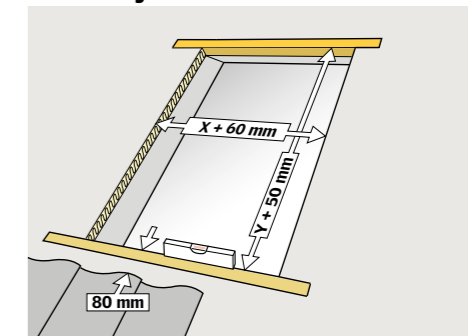

Važno!

Dimenzije otvora za montažu

Tehnički otvor neophodan za pravilnu montažu krovnog prozora, trebalo bi da bude 60 mm širi i 50 mm duži od dimenzija krovnog prozora. Razmak između ugradne letve i vrha crepa treba da bude 80 mm.