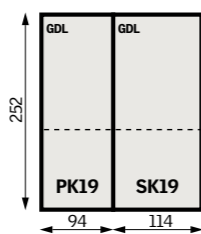

Vodič

2 Izaberite odgovarajuću veličinu prozora

Dimenzije VELUX krovnih prozora

Krovni balkon