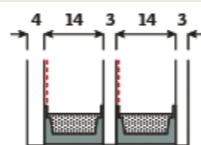

GZL 1051
GZL 1051 B
GLU 0051
GLU 0051 B

GLL 1061
GLL 1061 B
GLU 0061
GLU 0061B

GPL 0050
GPU 0050

VFE 3070
GPU 007021
GPL 3070
GPU 0070
GGL 3070
GGU 0070
GGL 307021
GGU 007021
VIU 0070
VFA 3070
VFB 3070

GGL 3066021
GGU 0066021
GPL 3066
GPU 0066
GDL 3066

Propusnost vazduha
(standard EN 1026)

Klasa 4

Klasa 4

Klasa 4

Klasa 4

Klasa 4

Izolacione osobine

Struktura stakla s leva
na desno, iznutra.

Vrsta gasa

Argon

Argon

Argon

Argon

Kripton

ENERGETSKA EFIKASNOST

Iskoristivost solarnog dobitka g (%)
Solarni dobitak tokom grejne sezone.

46%

55%

46%

46%

52%

Toplotna izolacija stakla
Redukovani gubitak toplote
U g(W/m²K) EN673

1.0

0.6

1.0

1.0

0.5

Toplotna izolacija prozora
Koeficijent prolaska topline
Uw(W/m²K) EN ISO 12567-2

1.3

1.1

1.3

1.3

1.0

ZVUČNA IZOLACIJA

Zaštita od buke
Povećanje zvučne izolacije za 3dB
smanjuje doživljaj buke za 50%

29 db

32 db

32 db

35 db

37 db

Redukcija buke od kiše

SIGURNOST

Unutrašnje laminirano staklo
Dva sloja stakla spojena folijom.
U slučaju loma staklo se ne rasipa.

Spoljašnje kaljeno staklo
Daje dodatnu čvrstoću i otporno
je na udarce.

UDOBNOST

Lako za održavanje
Easy-clean premaz održava staklo
čistim duže vremena

Premaz protiv jutarnje rose
Sprečava nakupljanje kapljica
vode na spoljašnjoj strani stakla