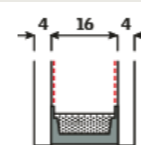

GZL 1051
GZL 1051 B
GLU 0051
GLU 0051 B

GLL 1061
GLL 1061 B
GLU 0061
GLU 0061B

GPL 0050
GPU 0050

VFE 3070
GPU 007021
GPL 3070
GPU 0070
GGL 3070
GGU 0070
GGL 307021
GGU 007021
VIU 0070
VFA 3070
VFB 3070

GGL 3066021
GGU 0066021
GPL 3066
GPU 0066
GDL 3066

Propusnost vazduha
(standard EN 1026)

Klasa 4

Klasa 4

Klasa 4

Klasa 4

Klasa 4

Izolacione osobine

Struktura stakla s leva
na desno, iznutra.

Vrsta gasa

Argon

Argon

Argon

Argon

Kripton

ENERGETSKA EFIKASNOST

Iskoristivost solarnog dobitka g (%)
Solarni dobitak tokom grejne sezone.

46%

55%

46%

46%

52%

Toplotna izolacija stakla
Redukovani gubitak toplote
U g(W/m²K) EN673

1.0

0.6

1.0

1.0

0.5

Toplotna izolacija prozora
Koeficijent prolaska topline
Uw(W/m²K) EN ISO 12567-2

1.3

1.1

1.3

1.3

1.0

ZVUČNA IZOLACIJA

Zaštita od buke
Povećanje zvučne izolacije za 3dB
smanjuje doživljaj buke za 50%

29 db

32 db

32 db

35 db

37 db

Redukcija buke od kiše

SIGURNOST

Unutrašnje laminirano staklo
Dva sloja stakla spojena folijom.
U slučaju loma staklo se ne rasipa.

Spoljašnje kaljeno staklo
Daje dodatnu čvrstoću i otporno
je na udarce.

UDOBNOST

Lako za održavanje
Easy-clean premaz održava staklo
čistim duže vremena

Premaz protiv jutarnje rose
Sprečava nakupljanje kapljica
vode na spoljašnjoj strani stakla