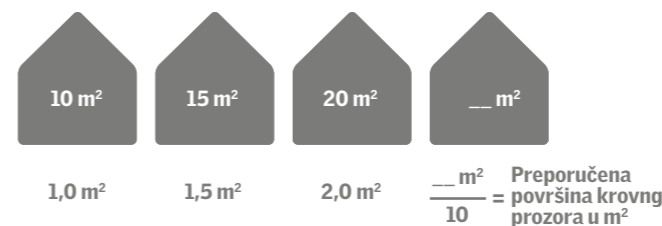

Osnovne smernice za količinu dnevne svetlosti

Po pravilu, podelite veličinu vaše prostorije u m² sa deset kako biste dobili optimalnu veličinu krovnog prozora. Kombinacija prozora ili prozori na različitim visinama će obezbediti još više svetlosti u vašoj sobi – čak i u udaljenim uglovima. Oni će takođe otvoriti pogled ka spoljašnjosti i stopiti se sa okruženjem.