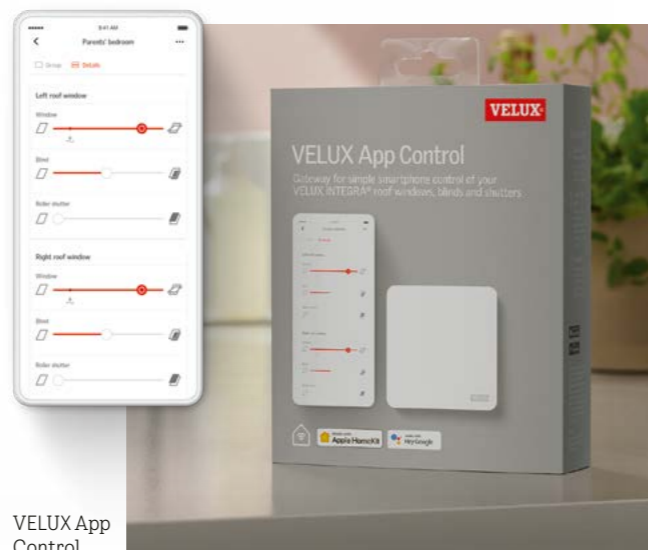

Svakodnevno unapređenje u domu uz sistem kontrole Pametna kuća

Osposobite puni potencijal vaših unutrašnjih i spoljašnjih roletni i spoljnih mrežica na električno upravljanje pomoću VELUX sistema Pametne kuće – ovo je asortiman pametnih upravljačkih rešenja koji vam omogućava da sa lakoćom preuzmete kontrolu nad udobnošću u zatvorenom prostoru, uživajući u dnevnom svetlu i svežem vazduhu.

Više na www.velux.rs

VELUX App Control

Kontrolišite unutrašnjost doma sa bilo kojeg mesta

VELUX App Control vam omogućava da otvorite i zatvorite krovne prozore, roletne ili mrežice jednim potezom. Možete grupisati više električnih VELUX proizvoda za kombinovanu kontrolu.

- Kompatibilan sa električnim VELUX krovim prozorima, roletnama i mrežicama
- Ručni unos rasporeda određenih operacija
- Jednostavno grupisanje proizvoda
- Potpuna kontrola sa pametnog telefona
- Jednostavan rad pomoću glasovnih komandi
- Ugrađena sigurnost podataka

KIG 300 – 11 658,33 / **13 990,00**

VELUX App Control

VELUX ACTIVE sa NETATMO

Svakodnevno unapređenje vašeg doma

Nadogradnja sa VELUX ACTIVE daje vam opciju besprekorne kontrole vaših elektro VELUX proizvoda pametnim telefonom ili glasovnom komandom, sa bilo kojeg mesta. Sistem se može osloniti na ugrađene senzore unutrašnje klime i vremenske prognoze za automatski rad prozora i roletni, obezbeđujući bolju unutrašnju klimu za vas i vaše domaćinstvo