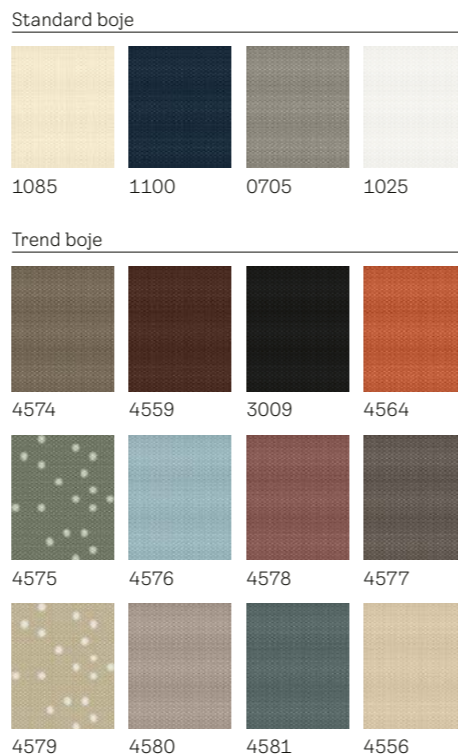

Uvek u kombinaciji sa belom plisiranom roletnom (1016)

! Napomena: Kao kod svih tkanina, precizne boje mogu varirati u odnosu na štampane uzorke.

Bočne vodice

Aluminijum

Bela boja

Duo unutrašnje roletne

Dve roletne u jednoj. Idealne za spavaće ili dnevne sobe, gde želite kontrolu svetlosti ili potpunu blokadu iste kako biste se dobro naspavali.

- Dva načina kontrole svetlosti u jednom rešenju – potpuno zamračenje sobe ili smanjenje dolazeće svetlosti.
- Izaberite bilo koju boju siesta roletne u kombinaciji sa belom plisiranom roletnom (1016)
- Dostupna sa belim/brušenim aluminijum bočnim vodicama
- Kombinujte sa spoljašnjom roletnom / mrežicom za efikasnu toplotnu zaštitu.

- Brza i jednostavna montaža na VELUX krovne prozore.
- OEKO-TEX ne sadrži štetne supstance.
- Dizajn bezbedan za decu eliminiše viseće kablove u cilju poboljšanja bezbednosti

Veličina prozora

Boja		CK02	CK04	FK04	FK06	FK08	MK04	MK06	MK08	MK10	PK06	PK08	SK06	SK08
		C02	C04	F04	F06	F08	M04	M06	M08	M10	P06	P08	S06	S08
Standard	Ručno upravljanje	9 241,67	9 908,33	10 825,00	11 658,33	12 158,33	11 241,67	12 158,33	12 991,67	14 575,00	13 325,00	14 575,00	15 158,33	15 741,67
	Električno upravljanje	11 090,00	11 890,00	12 990,00	13 990,00	14 590,00	13 490,00	14 590,00	15 590,00	17 490,00	15 990,00	17 490,00	18 190,00	18 890,00
Trend	Ručno upravljanje	10 658,33	11 325,00	12 241,67	13 075,00	13 575,00	12 658,33	13 575,00	14 408,33	15 991,67	14 741,67	15 991,67	16 575,00	17 158,33
	Električno upravljanje	12 790,00	13 590,00	14 690,00	15 690,00	16 290,00	15 190,00	16 290,00	17 290,00	19 190,00	17 690,00	19 190,00	19 890,00	20 590,00

Za informaciju o vremenu isporuke posetite www.velux.rs, kontaktirajte VELUX korisnički centar ili svog distributera.

Podebljane cene su sa PDV-om. Sve cene su u RSD.
Kupite online!
www.veluxshop.rs

COLOUR BY YOU!

Colour by You kolekcija vam omogućava da prilagodite svoje roletne tako da odgovaraju vašoj sobi, stilu i ličnom ukusu. Sa hiljadama boja koje možete izabrati, možete pronaći savršenu nijansu za vaš novi krovni prozor. Inspirišite se korišćenjem alatke za izbor boja na veluxshop.rs/colour.

Colour by You kolekcija je dostupna za prozirne roletne, roletne za zamračivanje i duo roletne – uz odabir belih ili brušenih aluminijumskih bočnih vodica.