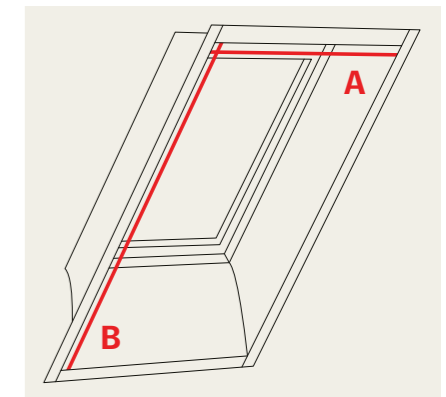

Odredite pravilnu veličinu

- Izmerite širinu unutrašnjeg zida (A) i visinu (B) za određivanje šifre veličine i cene vašeg komarnika, u tabeli ispod
- Ako imate dve visine (B) ili visine iznad 2400 mm – potrebna su 2 komarnika i 1 konektor set ZOZ 157 SWL.
- Za cenu kontaktirajte korisnički servis.
- Pogledajte video o merenju i određivanju pravilne veličine na: www.velux.rs

VAŽNO:

Šifre veličine komarnika se mogu razlikovati od šifri veličine prozora; molimo izmerite (A) i (B) i odredite pravilnu šifru veličine u tabeli ispod, pre nego što poručite komarnik.

	A						
	0-438 mm	439-530 mm	531-640 mm	641-760 mm	761-922 mm	923-1120 mm	1121-1285 mm
0-1600 mm	ZIL BK04	ZIL CK02	ZIL FK08	ZIL MK06	ZIL PK25	ZIL SK06	ZIL UK04
	Posebna narudžba	9 575,00 11 490,00	12 575,00 15 090,00	12 575,00 15 090,00	Posebna narudžba	15 741,67 18 890,00	Posebna narudžba
1601-2000 mm	Posebna narudžba	ZIL CK06	ZIL FK08	ZIL MK06	ZIL PK06	ZIL SK06	ZIL UK10
		11 325,00 13 590,00	12 575,00 15 090,00	12 575,00 15 090,00	13 825,00 16 590,00	15 741,67 18 890,00	Posebna narudžba
2001-2400 mm	Posebna narudžba	Posebna narudžba	ZIL FK08	ZIL MK10	ZIL PK10	ZIL SK10	ZIL UK10
			12 575,00 15 090,00	15 075,00 18 090,00	15 991,67 19 190,00	18 241,67 21 890,00	Posebna narudžba

Za informaciju o vremenu isporuke posetite www.velux.rs, kontaktirajte VELUX korisnički centar ili svog distributera.

Podebljane cene su sa PDV-om. Sve cene su u RSD.

Kupite online!
www.veluxshop.rs