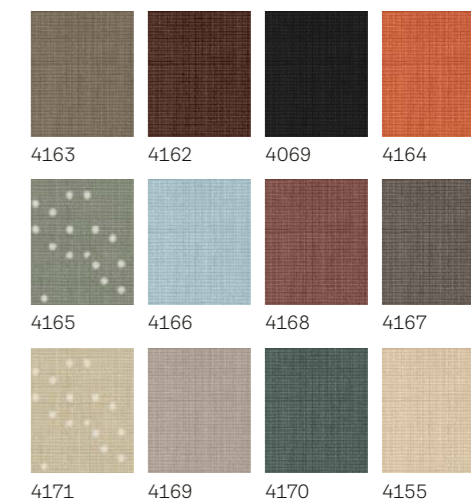

Standardne boje

Trend boje

Napomena: Kao kod svih tkanina, precizne boje mogu varirati u odnosu na štampane uzorke.

Providna unutrašnja roletna

Pružna prigušenje svetlosti i privatnost.
Idealna za dnevne sobe, u kojima ste aktivni tokom dana.