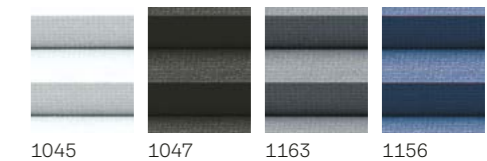

Standard boje