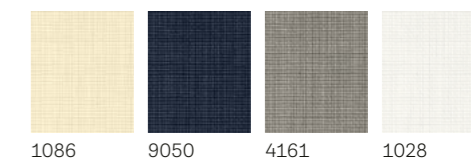

Standardne boje

Trend boje

Napomena: Kao kod svih tkanina, precizne boje mogu varirati u odnosu na štampane uzorke.

Providna unutrašnja roletna

Pružna prigušenje svetlosti i privatnost.
Idealna za dnevne sobe, u kojima ste aktivni tokom dana.