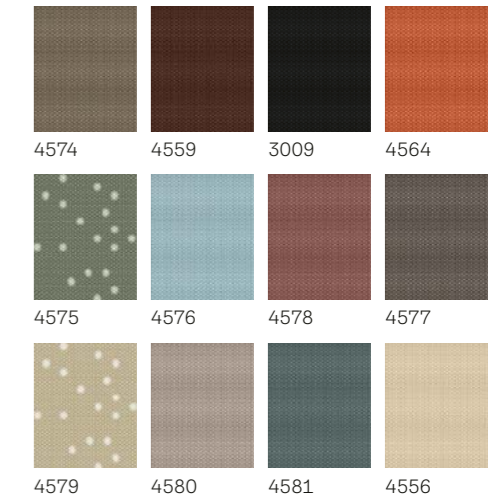

Podobljane cene su sa PDV-om. Sve cene su u RSD.
Kupite online!
www.veluxshop.rs

Kupite unutrašnju roletnu i spoljnu mrežicu zajedno i uštedite 10%.
Viđeti stranu 21

Standard boje

Trend boje

Siesta roletna