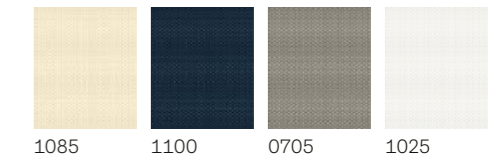

Standard boje