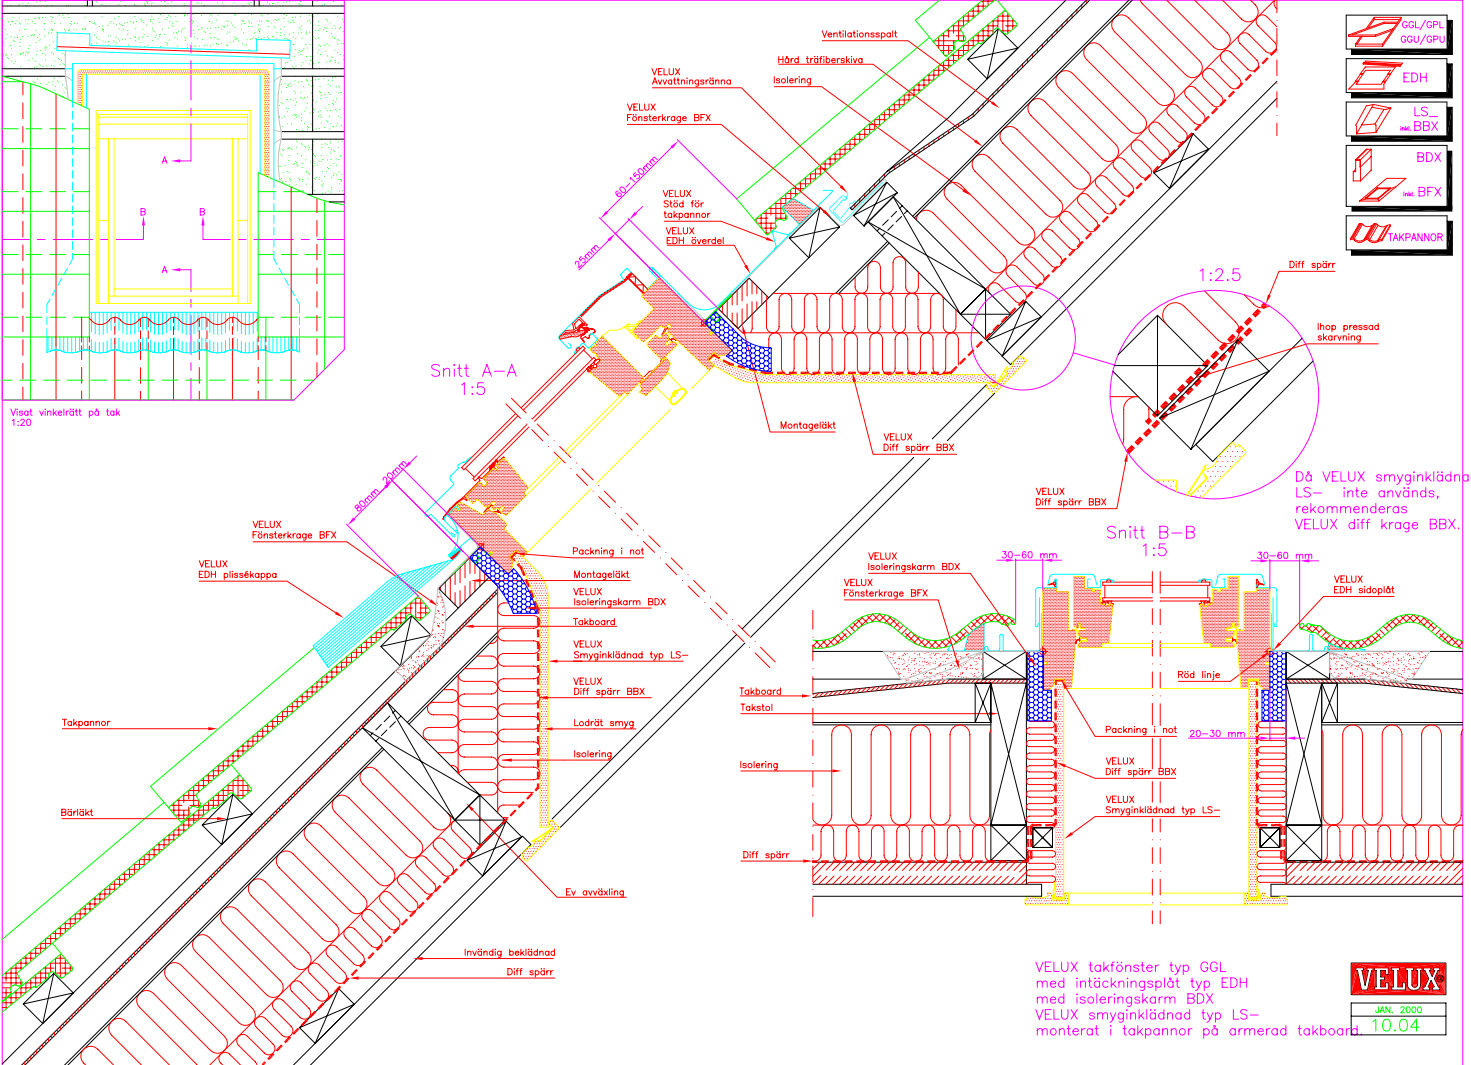

Visat vinkelrikt på tak 1:20

VELUX takfönster typ GGL med intäckningsplåt typ EDH med isoleringsskarm BDX
 VELUX smyginklädnad typ LS- monterat i takpannor på armerad takboard

VELUX
 JAN. 2000
 10.04