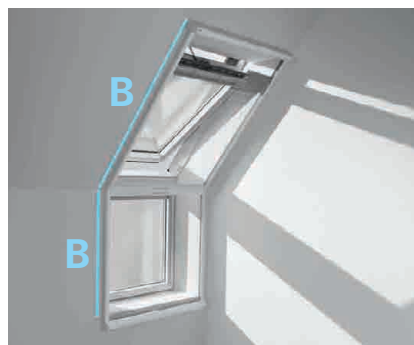

■ Ceny vyznačené červenou farbou sú vrátane 20 % DPH.

Sieťka proti hmyzu

Pre výber správnej siete proti hmyzu zmerajte šírku a výšku ostenia.

V prípade zalomeného ostenia alebo zostavy strešného okna je nevyhnutné použiť dve siete proti hmyzu a spojovací diel Z0Z 157SWL (55,00 € vrátane DPH).