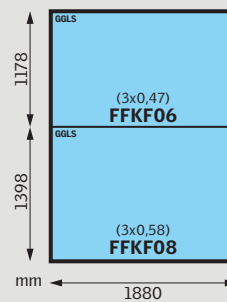

Hodnota v zátvorke uvádza presklenú plochu strešného okna v m².

VELUX CABRIO® strešný balkón

Strešná terasa

VELUX GGLS 3v1

Strešné výlezy

Svetlíky pre ploché strechy

600	CFP CFU CVP CVU CFJ CVJ 060060	CFJ CFU CVJ CVU 090060					
800	CFP CFU CVP CVU CFJ CVJ 080080						
900	CFP CVP 060090	CFP CFU CVP CVU CFJ CVJ 090090		CFJ CFU CVJ CVU 120090			
1000		CFP CFJ CVP CVJ CXP CFU CSP CVU 100100		CFJ CFU CVJ CVU 150100	CFJ CFU CVJ CVU 200100		
1200		CFP CVP CXP 090120		CFP CFJ CVP CVJ CXP CFU CSP CVU 120120			
1500		CFP CVP 100150		CFP CFU CVP CVU CFJ CVJ 150150			
mm	600	800	900	1000	1200	1500	2000