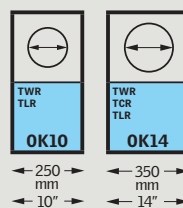

Svetlovdvy