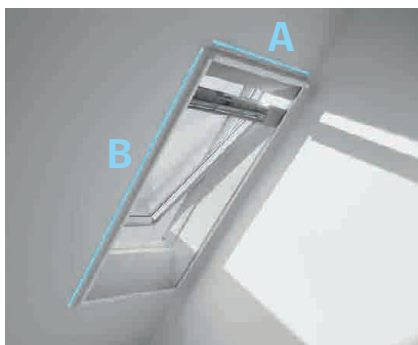

■ Ceny vyznačené červenou farbou sú vrátane 20 % DPH.

Sieťka proti hmyzu

Pre výber správnej siete proti hmyzu zmerajte šírku a výšku ostenia.

V prípade zalomeného ostenia alebo zostavy strešného okna je nevyhnutné použiť dve siete proti hmyzu a spojovací diel Z0Z 157SWL (55,00 € vrátane DPH).