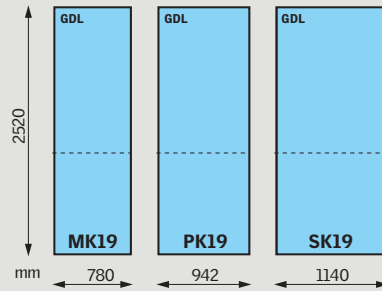

Tabuľka veľkostí

Majte na pamäti, že všetky udávané rozmery platia pre vonkajší rám strešného okna, nie pre zasklenie. Rozmery stavebných otvorov nájdete v montážnom návode.

Rozmery a špecifikácie výrobkov, ktoré nie sú uvedené v tejto brožúre, nájdete na adrese www.velux.sk alebo ich získate na telefónnej linke **02/33 000 555**.

Strešné okná

550					GGL (0,27) PK25			
624				GGL (0,26) MK27				
698	GGL (0,19) CK01					GGL (0,48) SK01		
778	GGL (0,22) CK02							
978	GGL (0,23) BK04	GGL (0,29) CK04	GGL (0,38) FK04	GGL (0,47) MK04	GGL (0,60) PK04		GGL (0,91) UK04	
1178	GGL (0,37) CK06	GGL (0,47) FK06	GGL (0,59) MK06	GGL (0,75) PK06	GGL (0,95) SK06		GGL (1,15) UK06	
1398		GGL (0,58) FK08	GGL (0,72) MK08	GGL (0,92) PK08	GGL (1,16) SK08		GGL (1,40) UK08	
1600			GGL (0,85) MK10	GGL (1,07) PK10	GGL (1,35) SK10		GGL (1,63) UK10	
1600			GGL (0,97) MK12					
920		GIL MK34	GIU PK34	GIL SK34	GIU UK34			
601		VFE MK31	VIU PK31	VFE SK31	VIU UK31			
955		VFE MK35	VIU PK35	VFE SK35	VIU UK35			
1155		VFE MK36	VIU PK36	VFE SK36	VIU UK36			
1375		VFE MK38	VIU PK38	VFE SK38	VIU UK38			
	mm	472	550	660	780	942	1140	1340

Hodnota v zátvorke uvádza presklenú plochu strešného okna v m².

VELUX CABRIO® strešný balkón