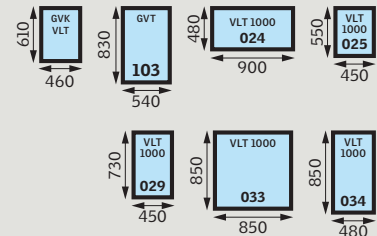

Hodnota v zátvorke uvádza presklenú plochu strešného okna v m².

VELUX CABRIO® strešný balkón

Strešná terasa

VELUX GGLS 3v1

Strešné výlezy

Svetlíky pre ploché strechy

600	CFP CFU CVP CVU CFJ CVJ 060060	CFJ CFU CVJ CVU 090060					
800	CFP CFU CVP CVU CFJ CVJ 080080						
900	CFP CVP 060090	CFP CFU CVP CVU CFJ CVJ 090090		CFJ CFU CVJ CVU 120090			
1000		CFP CFJ CVP CVJ CXP CFU CSP CVU 100100		CFJ CFU CVJ CVU 150100	CFJ CFU CVJ CVU 200100		
1200		CFP CVP CXP 090120		CFP CFJ CVP CVJ CXP CFU CSP CVU 120120			
1500		CFP CVP 100150		CFP CFU CVP CVU CFJ CVJ 150150			
mm	600	800	900	1000	1200	1500	2000