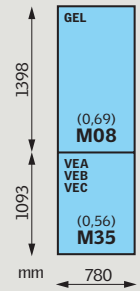

Strešná terasa