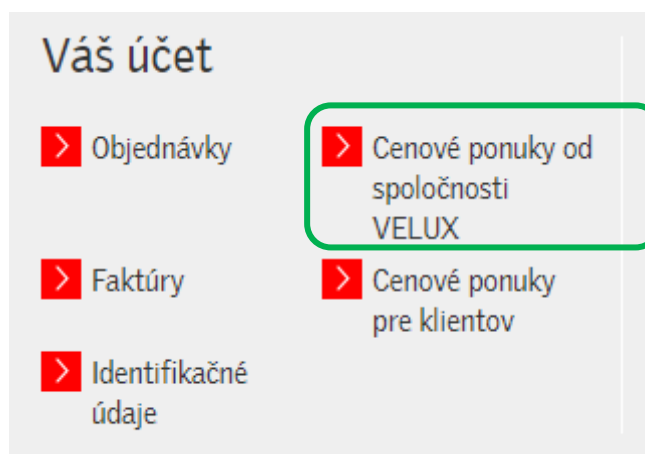

Vytvorenie klientskej cenovej ponuky z existujúcej cenovej ponuky

Systém Velux Dealer Extranet 3 umožňuje vytvoriť cenové ponuky s logom vašej spoločnosti vrátane klientskych zliav a poplatkov za doručenie. Viac informácií, ako vložiť svoje logo, nájdete v manuáli Správa účtu.

Cenovú ponuku pre klientov môžete vytvoriť tromi spôsobmi.

Ak už máte cenovú ponuku so zľavou (vytvorenú spoločnosťou Velux či vami), môžete ju použiť na vytvorenie klientskej cenovej ponuky. Vaše cenové ponuky si môžete zobrazíť v oddiele Váš účet na domovskej stránke.

História cenových ponúk (2 z 2)

Dátum cenovej ponuky	Dátum konca platnosti	Číslo cenovej ponuky	Referencia cenovej ponuky
6.11.2017	6.12.2017	0022729697	Nový pokoj

Vytvoriť cenovú ponuku klienta

(s aktualizovanými podmienkami)