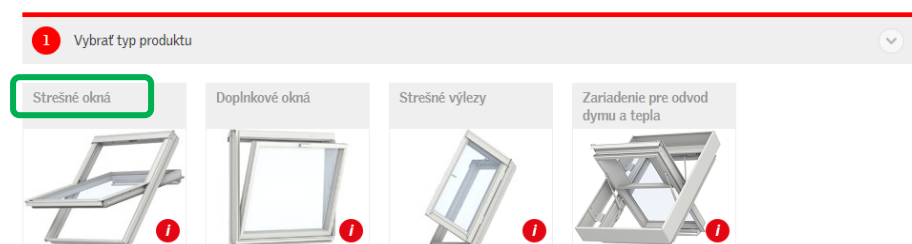

Konfigurátor