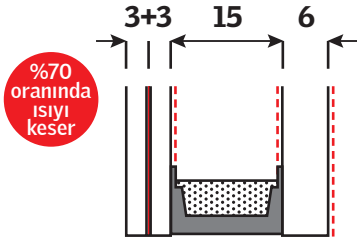

Comfort Beyaz Poliüretan ürünlerin özelliklerine ek olarak;

- ★ Akıllı, dokunmatik kumanda (programlanabilir, evinizin her yerinden kumanda edilebilir)
- ★ Yağmur Sensörü
- ★ Kir ve ses önleyici özellikli cam

Premium ürün gamında 2 seçenek mevcut;

- ★ Elektrik ile çalışan fişe tak çalıştır versiyon
- ★ Enerjisini gün ışığından alan Solar versiyon

Tam konfor (60 cam)

Güneş ısısına ve UV'ye karşı mükemmel koruma. Darbelere karşı güçlendirilmiş dış camı ve lamine edilmiş iç cam ile tam güvenlik. Kir ve ses önleyici özellik.