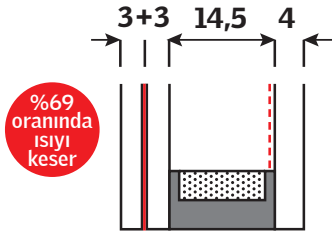

- ★ Rahat kullanım sağlayan üstte konumlanmış dizayn kontrol barı
- ★ Solar Lamine Low-e cam (konfor)
- ★ Kontrol barı ile etkin havalandırma
- ★ Toz ve haşere filtresi
- ★ Kolay temizlik için 180° dönebilme özelliği
- ★ İç yüzey doğal ahşap üzeri bakım gerektirmeyen beyaz poliüretan kaplama, dış yüzey elektrostatik boyalı alüminyum
- ★ ThermoTechnology™
- ★ Ek conta ile hava sızdırmazlığı
- ★ Neme karşı dayanıklı
- ★ Kumandaliya dönüştürülebilir Syf. 23

%69 oranında ısıyı keser

Türkiye iklimi için ideal cam

Güneş ısısına ve UV'ye karşı mükemmel koruma. Darbelere karşı güçlendirilmiş dış camı ve lamine edilmiş iç cam ile tam güvenlik. Düşük Uw değeri kış aylarında enerji kayıplarını minimize eder.