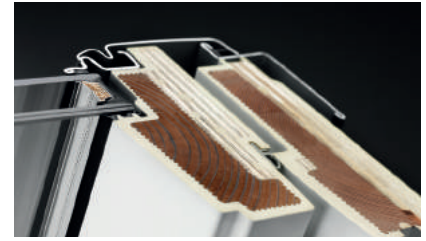

Bakım gerektirmez/enerji verimli

Isıl işleminden geçmiş ahşap üzerine beyaz poliüretan kaplama hem iç yüzeyde mükemmel enerji verimliliği hem de bakım gerektirmeden uzun ömür sağlar.

Fiyatlar (KDV Hariç)

Elektrik	
Boyut cm:	SK08 114 x 140
Premium P. Elektrik GGU 006021	987 €
Kiremit eteklik EDW	76 €
Shingle eteklik EDS	65 €

Fiyatlar (KDV Hariç)

Solar	
Boyut cm:	SK08 114 x 140
Premium P. Solar GGU 006030	1094 €
Kiremit eteklik EDW	76 €
Shingle eteklik EDS	65 €

Diğer boyutlar için
Çatı pencere boyutları
sayfasına bakınız. Syf 24

Mutlaka
kullanılması
gerekir

Eteklikler
sayfa 27

Konfor
arttırıcı
ürünler