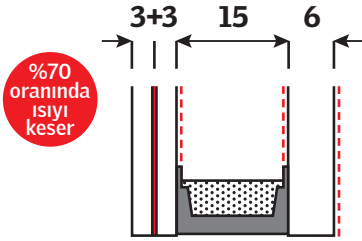

Uzaktan Kumandalı

GGL 206021
GGL 206030

Comfort Beyaz ürünlerin özelliklerine ek olarak;

- ★ Akıllı, dokunmatik kumanda (programlanabilir, evinizin her yerinden kumanda edilebilir)
- ★ Yağmur Sensörü
- ★ Kir ve ses önleyici özellikli cam

Premium ürün gamında 2 seçenek mevcut;

- ★ Elektrik ile çalışan fişe tak çalıştır versiyon
- ★ Enerjisini gün ışığından alan Solar versiyon

Tam konfor (60 cam)

Güneş ısısına ve UV'ye karşı mükemmel koruma. Darbelere karşı güçlendirilmiş dış camı ve lamine edilmiş iç cam ile tam güvenlik. Kir ve ses önleyici özellik.