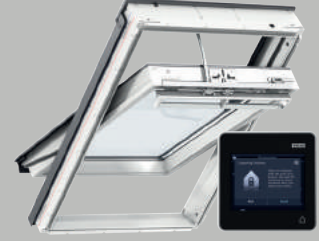

%28 ve üzeri eğimler için

Premium
Beyaz Poliüretan

Uzaktan Kumandalı

GGU 006021
GGU 006030