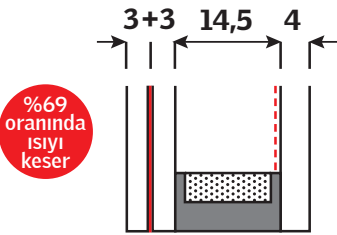

Ortadan Menteşeli Üstten Açılım GGL 2076

- ★ Rahat kullanım sağlayan üstte konumlanmış dizayn kontrol barı
- ★ Solar Lamine Low-e cam (konfor)
- ★ Kontrol barı ile etkin havalandırma
- ★ Toz ve haşere filtresi
- ★ Kolay temizlik için 180° dönebilme özelliği
- ★ İç yüzey doğal ahşap üzeri beyaz boya (hissedilebilir ahşap doku), dış yüzey elektrostatik boyalı alüminyum
- ★ ThermoTechnology™¹
- ★ Ek conta ile hava sızdırmazlığı
- ★ Kumandaliya dönüştürülebilir Syf. 23

Türkiye iklimi için ideal cam

Güneş ısısına ve UV'ye karşı mükemmel koruma. Darbelere karşı güçlendirilmiş dış camı ve lamine edilmiş iç cam ile tam güvenlik. Düşük Uw değeri kış aylarında enerji kayıplarını minimize eder.