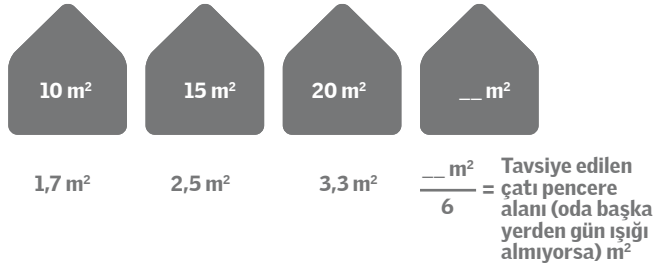

Doğru sayıda çatı penceresi seçin

★ Gün ışığı sağlığımız ve yaşamımız için son derece önemli. Odalarınızda gün ışığını maksimize edip aydınlık ve ferah bir yaşam alanı ve çatı katınızda dışarıyla görsel ilişkiyi sağlamak için doğru adette çatı penceresi seçin.

Yeterli gün ışığı için basit bir hesaplama

★ Oda alanınızı (m²) 6'ya bölüp yeterli aydınlık için gereken çatı pencere alan m² sini bulabilirsiniz.

★ Birden fazla çatı penceresi ile daha dengeli bir ışık dağılımı sağlayabilirsiniz. Alt kotlardaki pencereler dışarıyı görmenizi sağlarken üst kotta yerleştirilen pencereler ışığı daha geniş bir alana yayar. İdeal olanı hem dışarıyı görmeniz hem de odanızda yeterli aydınlık düzeyini yakalayacak çatı penceresi konumlandırmanızdır.

★ Güney yöne yerleştirilen pencereler doğrudan güneş ışığı aldığından yoğun bir ışık sağlayarak odanızı aydınlatır (ışık kontrolü aksesuarları için bkz. syf 29). Kuzeye yerleştirilen pencereler daha az yoğunlukta difüze ışık alır. Dengeli bir aydınlatma için farklı yönlerde ve kotlarda pencere kullanmanız önerilir.

Daha aydınlık

★ Çatı pencereleri doğrudan gökyüzüne baktığı için çatı kullanılan diğer çözümlere göre (güvercinlik, teras doğramaları) aynı cam alanı için 2-3 kat fazla aydınlık sağlar. Odanızı daha çekici hale getirmek sizin elinizde.