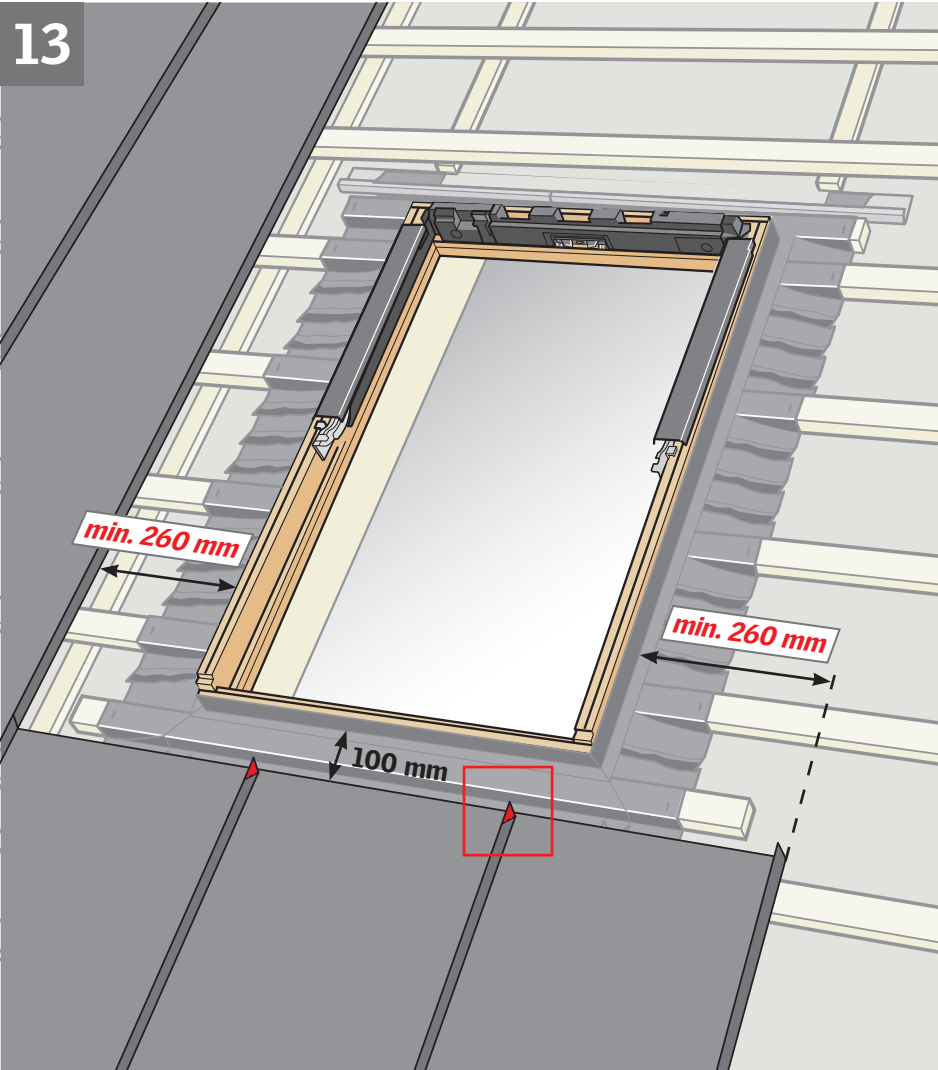

EDW ■

Click metal roof

BDX
BFX

8

9

10

11

12