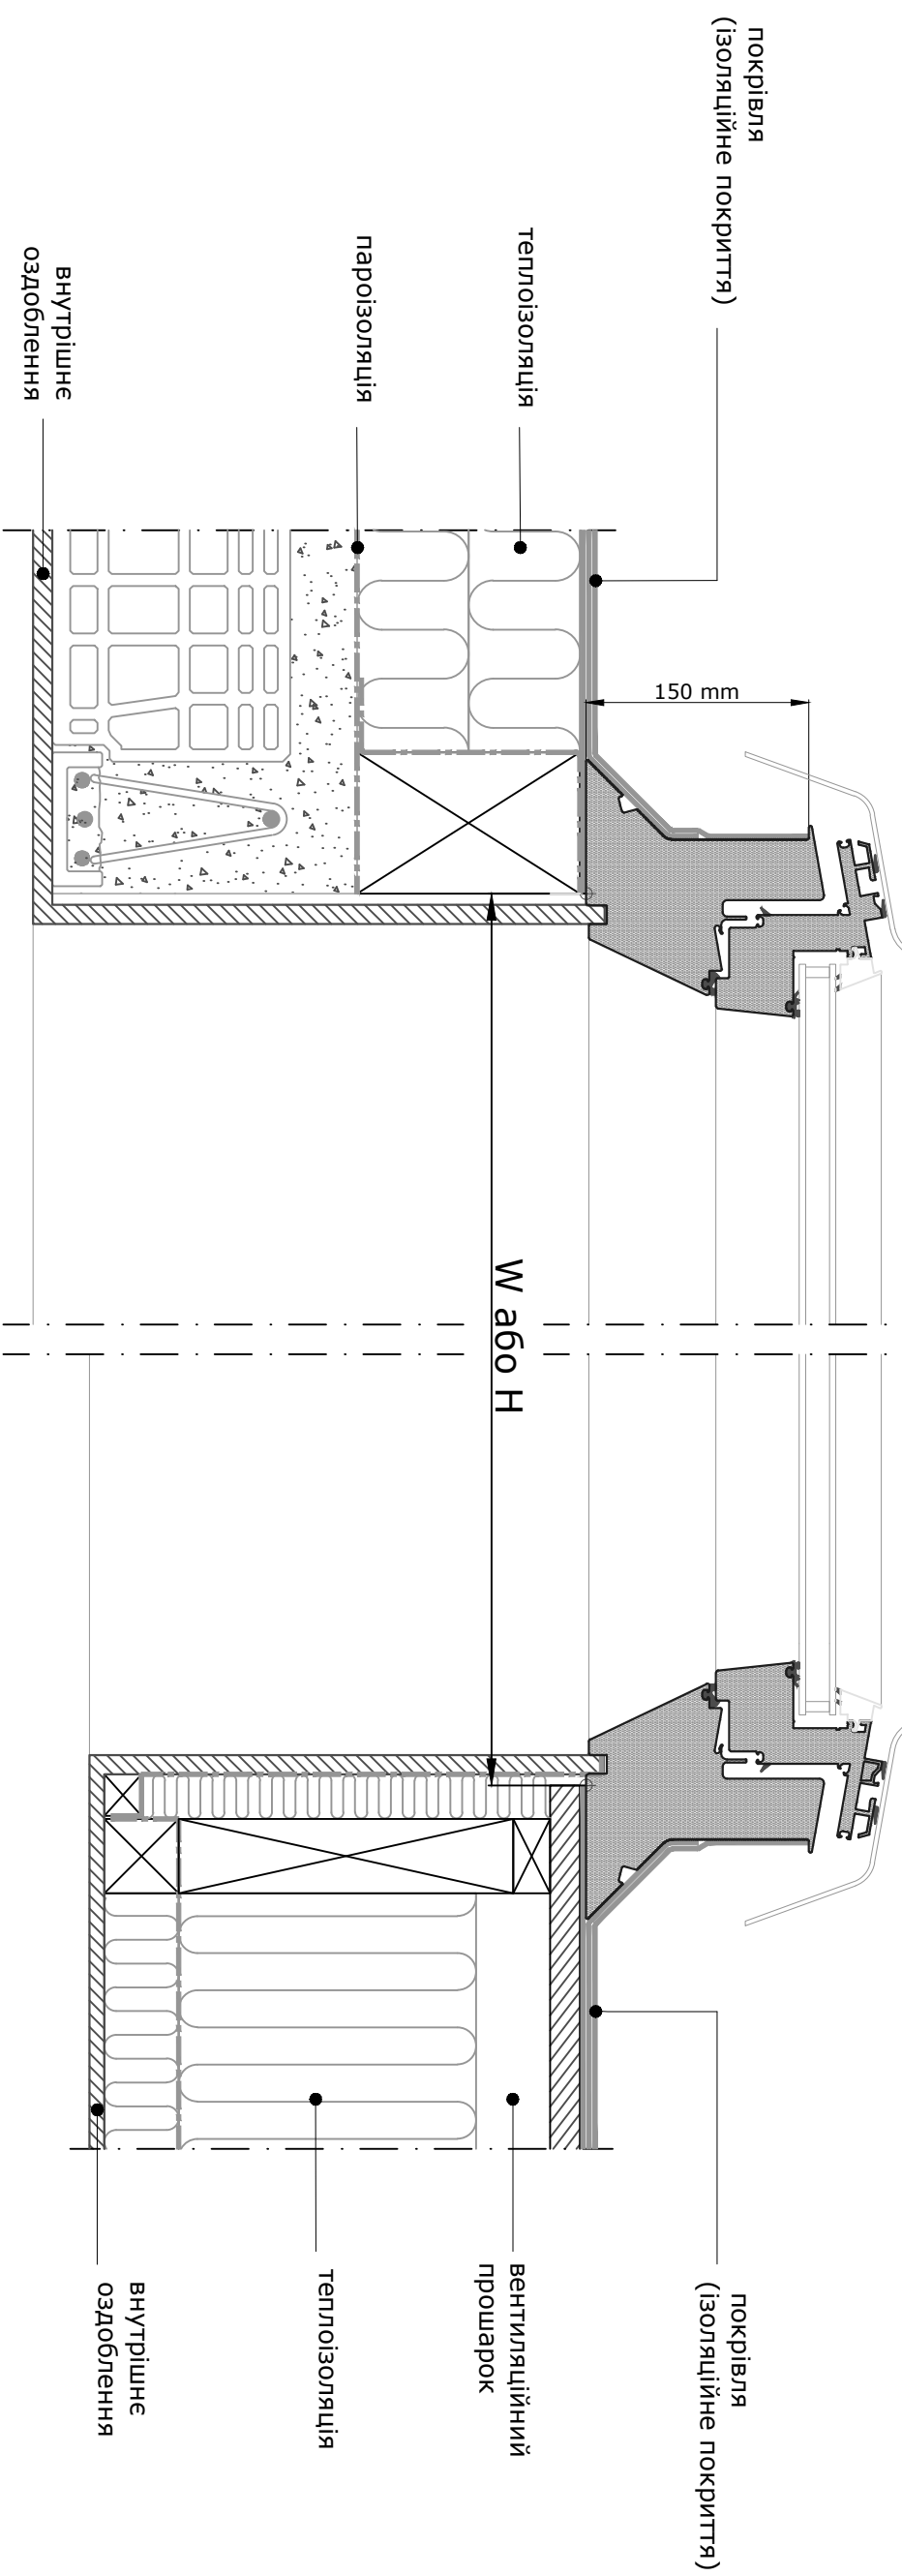

CFP
(глухе зенітне вікно)

CVP
(зенітне вікно зручним
або дистанційним керуванням)

- розміри монтажного пройому
- 600 x 600
 - 800 x 800
 - 600 x 900
 - 900 x 900
 - 1000 x 1000
 - 1200 x 1200

1:20

розріз А-А 1:5

пароізоляція

Це креслення призначено виключно для надання інформації про продукцію VELUX, не може бути використане повністю або частково та бути використано публічно без письмового на те дозволу.
 Це креслення не може бути використане як робоче креслення. Розміри конструктивних елементів покрівлі, позначених на кресленні, і відстані між ними повинні призначатися відповідно до проєктної документації. Дане креслення призначено лише для ілюстрації принципу встановлення мансардних вікон VELUX і не може гарантувати якісного його виконання на будівельному майданчику.
 Примітка: при встановленні мансардних вікон VELUX, керів та прокладі для встановлення, необхідно виконати інструкції з встановлення VELUX, діючи будівельні норми і локальні вимоги

СТАДІЯ	АРКУШ	АРКУШІВ
П	1	1

масштаб 1:5 / 1:20

CVP-CFP