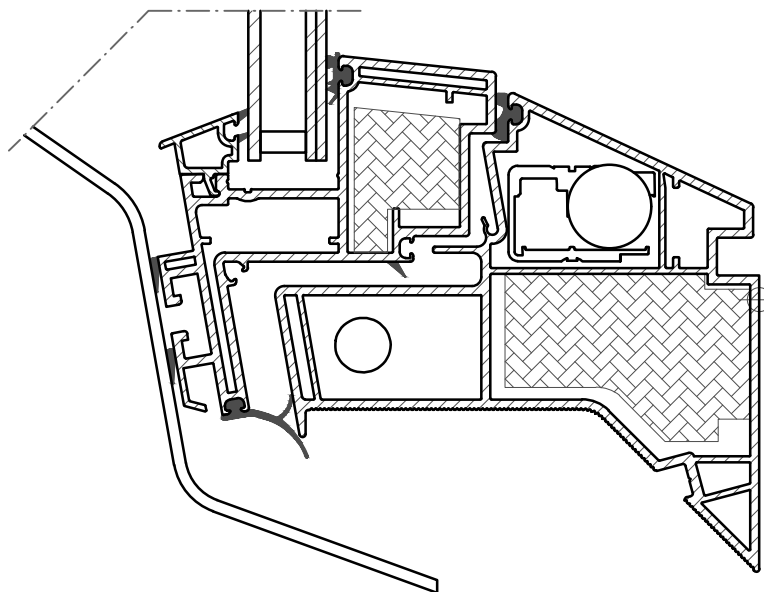

VELUX

CVP --73QV/QVD + ISD

30.09.2016/AKH