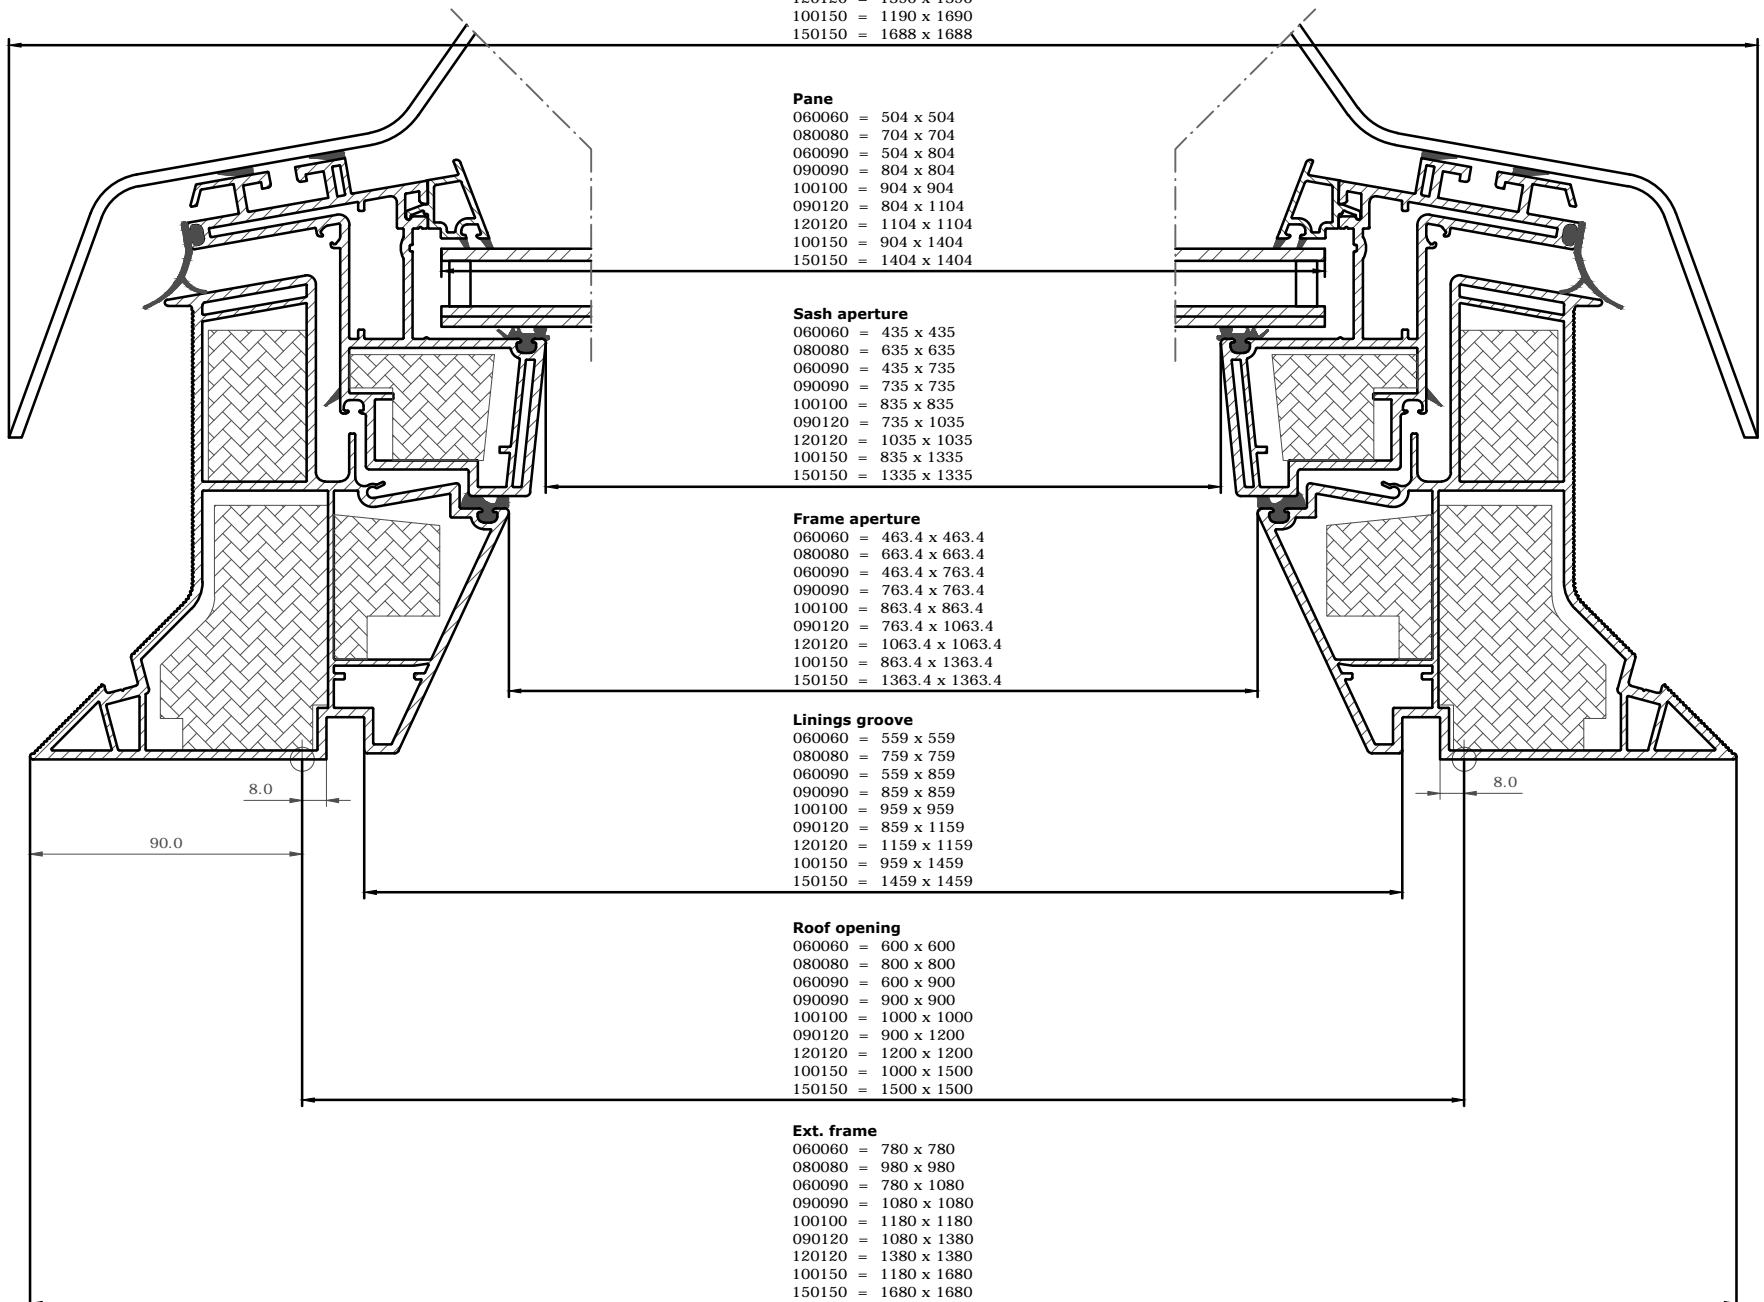

- Dome**
- 060060 = 790 x 790
 - 080080 = 990 x 990
 - 060090 = 790 x 1090
 - 090090 = 1090 x 1090
 - 100100 = 1190 x 1190
 - 090120 = 1090 x 1390
 - 120120 = 1390 x 1390
 - 100150 = 1190 x 1690
 - 150150 = 1688 x 1688

- Pane**
- 060060 = 504 x 504
 - 080080 = 704 x 704
 - 060090 = 504 x 804
 - 090090 = 804 x 804
 - 100100 = 904 x 904
 - 090120 = 804 x 1104
 - 120120 = 1104 x 1104
 - 100150 = 904 x 1404
 - 150150 = 1404 x 1404

- Sash aperture**
- 060060 = 435 x 435
 - 080080 = 635 x 635
 - 060090 = 435 x 735
 - 090090 = 735 x 735
 - 100100 = 835 x 835
 - 090120 = 735 x 1035
 - 120120 = 1035 x 1035
 - 100150 = 835 x 1335
 - 150150 = 1335 x 1335

- Linings groove**
- 060060 = 559 x 559
 - 080080 = 759 x 759
 - 060090 = 559 x 859
 - 090090 = 859 x 859
 - 100100 = 959 x 959
 - 090120 = 859 x 1159
 - 120120 = 1159 x 1159
 - 100150 = 959 x 1459
 - 150150 = 1459 x 1459